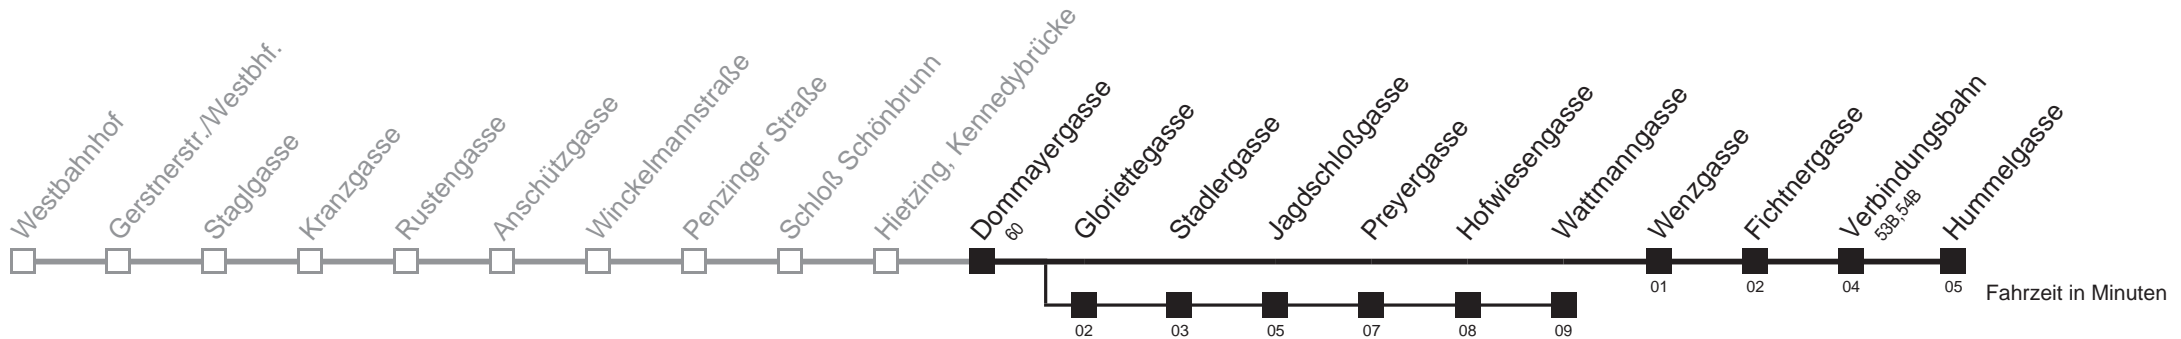

Dommayergasse → Hummelgasse

Montag-Freitag (Schule)

5	23	32	46	51	58					
6	10	20	25	30	40	45	50	54	58	
7	06	-	-	Intervall 3' - 8' - - -						
8	-	-	-	-	-	-	-	-	-	
9	-	-	-	-	-	-	-	-	-	
10	-	-	-	-	-	-	-	-	-	
11	-	-	-	-	-	-	-	-	-	
12	-	-	-	-	-	-	-	-	-	
13	-	-	-	-	-	-	-	-	-	
14	-	-	-	-	-	-	-	-	-	
15	-	-	-	-	-	-	-	-	-	
16	-	-	-	-	-	-	-	-	-	
17	-	-	-	-	-	-	-	-	-	
18	-	-	-	-	-	-	54	55		
19	01	07	14	22	28	29	37	44	48	52
20	02	12	22	32	42	52				
21	02	12	22	32	42	51	52			
22	02	12	20	25	40	55				
23	10	25	40	55						
0	10	25	46							

Montag-Freitag (Ferien)

5	23	32	46	52	58					
6	10	22	32	42	52					
7	02	13	23	33	43	53				
8	03	13	23	33	43	53				
9	03	12	22	32	42	52				
10	02	12	22	32	42	52				
11	02	12	22	32	42	52				
12	02	12	22	32	42	52				
13	02	12	22	32	42	52				
14	02	12	22	32	42	52				
15	02	13	23	33	43	53				
16	03	13	23	33	43	53				
17	03	13	23	33	43	53				
18	03	13	23	33	43	53				
19	03	12	22	32	42	52				
20	02	12	22	32	42	52				
21	02	12	22	32	42	52				
22	02	12	19	25	34	40	55			
23	10	25	40	55						
0	10	25	46							

Samstag

gültig vom 16.11. bis 21.12.

5	24	32	54							
6	10	25	40	55						
7	02	10	25	36	40	52				
8	02	12	22	32	42	47	52			
9	02	12	17	22	-	-	-	-	-	
10	-	-	Intervall 7' - 8' - - -							
11	-	-	-	-	-	-	-	-	-	
12	-	-	-	-	-	-	-	-	-	
13	-	-	-	-	-	-	-	-	-	
14	-	-	-	-	-	-	-	-	-	
15	-	-	-	-	-	-	-	-	-	
16	-	-	-	-	-	-	-	-	-	
17	-	-	-	-	-	-	-	-	-	
18	-	-	22	28	29	37	44	52	59	
19	02	12	22	32	42	52				
20	02	12	20	22	32	42	50	55		
21	10	25	40	55						
22	10	25	40	55						
23	10	25	40	55						
0	10	25	46							

Sonn- und Feiertagen

5	24	32	54							
6	10	25	40	55						
7	10	25	40	55						
8	10	25	40	55						
9	02	10	18	25	40	52				
10	02	12	22	32	42	52				
11	02	12	22	32	42	52				
12	02	12	22	32	42	52				
13	02	12	22	32	42	52				
14	02	12	22	32	42	52				
15	02	12	22	32	42	52				
16	02	12	22	32	42	52				
17	02	12	22	32	42	52				
18	02	12	22	32	42	52				
19	02	12	22	32	42	52				
20	02	12	20	22	32	42	50	55		
21	10	25	40	55						
22	10	25	40	55						
23	10	25	40	55						
0	10	25	46							

Am 24.12. Verkehr wie samstags, ab ca. 18.00 Uhr Intervall alle 15 Minuten
Vom 31.12. auf 1.1. durchgehender Betrieb

□ über Gloriettegasse
bis Wattmangasse

Holen Sie sich die aktuellen Abfahrtszeiten auf Ihr Handy!
m.qando.at/qr/00233