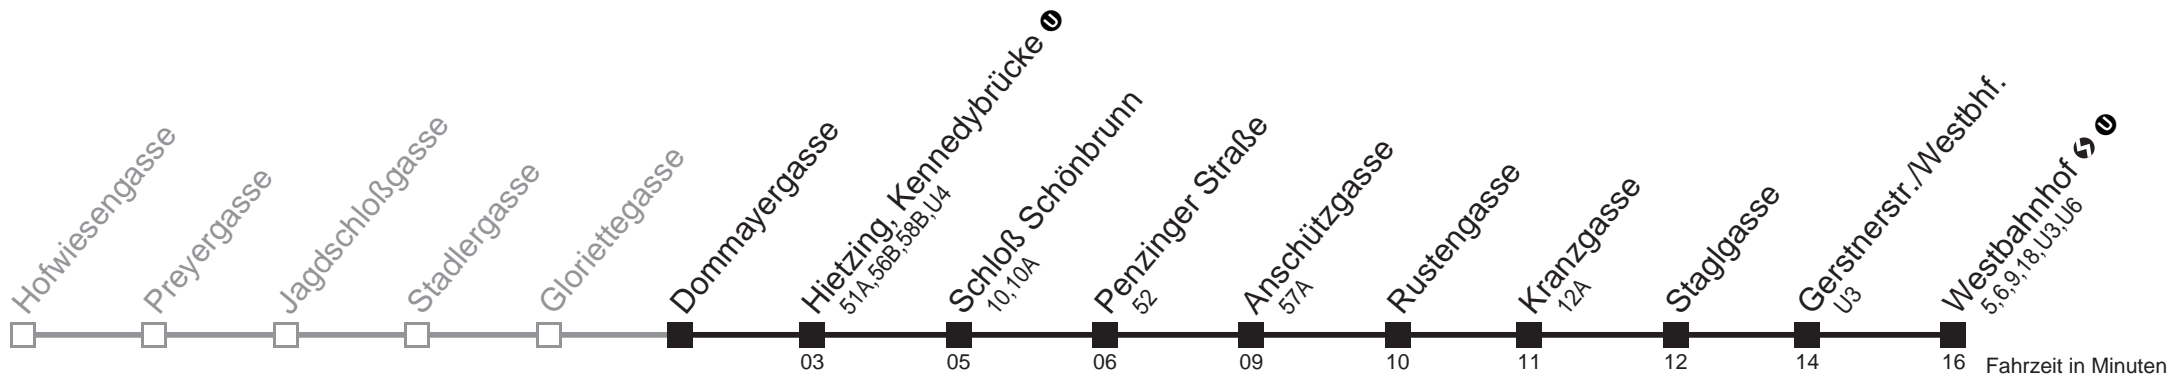

58

Dommayergasse → Westbahnhof ↻ Ⓜ

Montag-Freitag (Schule)

5 18 24 47
6 41 49
7
8
9

Montag-Freitag (Ferien)

5 18 24
6
7
8
9

Samstag

gültig vom 16.11. bis 21.12.

5 21
6
7 32
8 43
9 13

Sonn- und Feiertagen

5 21
6
7
8
9 13

Am 24.12. Verkehr wie samstags, ab ca. 18.00 Uhr Intervall alle 15 Minuten
Vom 31.12. auf 1.1. durchgehender Betrieb
□ bis Hietzing, Kennedybrücke Ⓜ

Holen Sie sich die aktuellen Abfahrtszeiten auf Ihr Handy!
m.qando.at/qr/00233