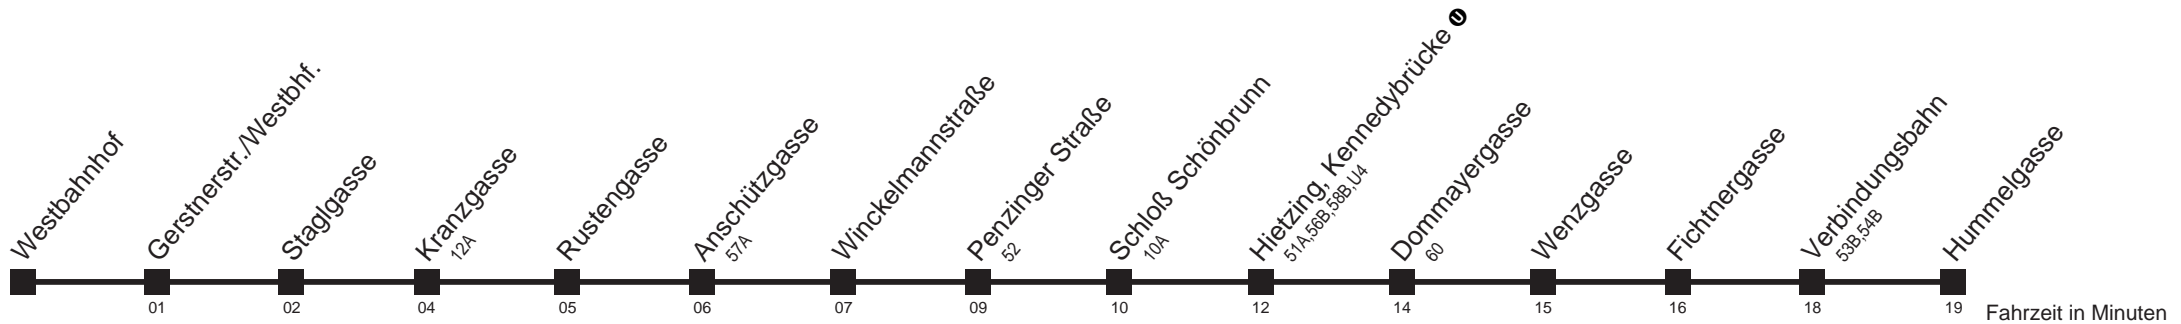

Westbahnhof ↻ Ⓜ → Hummelgasse

Montag-Freitag (Schule)

5	18 32 44 56
6	06 16 26 36 43 51 58
7	05 - Intervall 5' - 8' - -
8	- - - - - - - -
9	- - - - - - - -
10	- - - - - - - -
11	- - - - - - - -
12	- - - - - - - -
13	- - - - - - - -
14	- - - - - - - -
15	- - - - - - - -
16	- - - - - - - -
17	- - - - - - - -
18	- - - - - - - 52
19	00 07 15 22 30 38 48 58
20	08 18 28 38 48 58
21	08 18 28 38 48 58
22	11 26 41 56
23	11 26 41 56
0	11 32