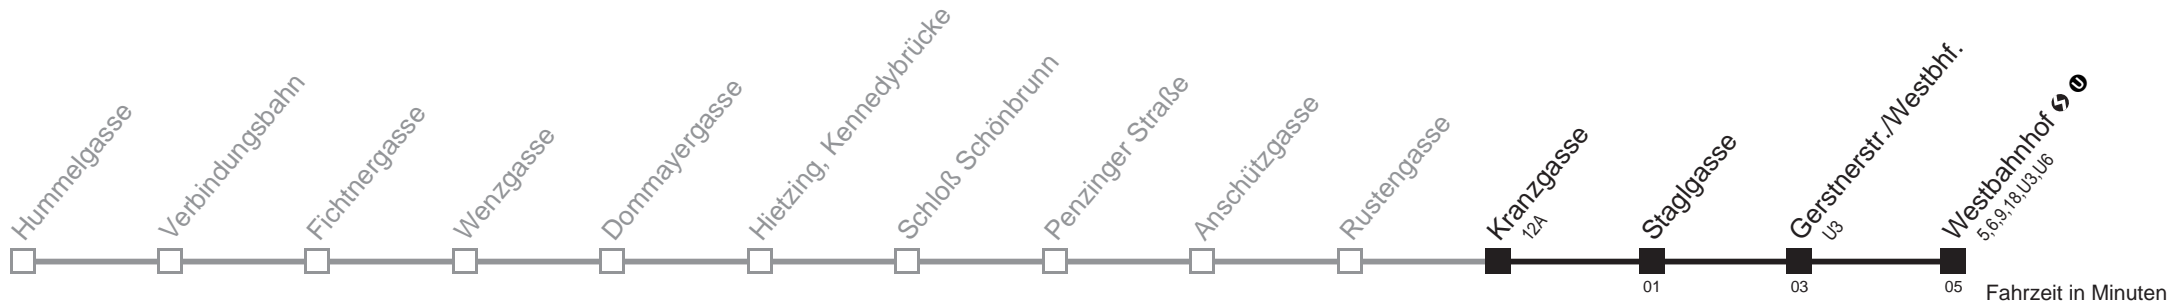

Am 24.12. Verkehr wie samstags, ab ca. 18.00 Uhr Intervall alle 15 Minuten
 Vom 31.12. auf 1.1. durchgehender Betrieb

Holen Sie sich die
aktuellen Abfahrtszeiten
auf Ihr Handy!

m.qando.at/qr/01132

Kranzgasse → Westbahnhof