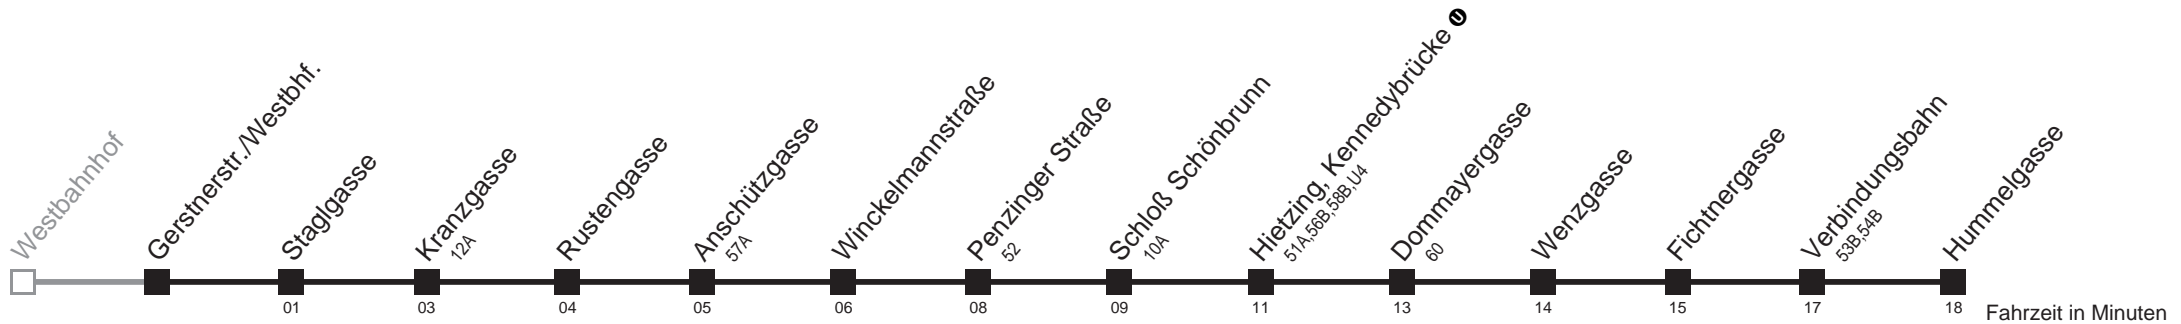

Am 24.12. Verkehr wie samstags, ab ca. 18.00 Uhr Intervall alle 15 Minuten
 Vom 31.12. auf 1.1. durchgehender Betrieb

Holen Sie sich die
aktuellen Abfahrtszeiten
auf Ihr Handy!

m.qando.at/qr/01468

Gerstnerstr./Westbhf. → Hummelgasse