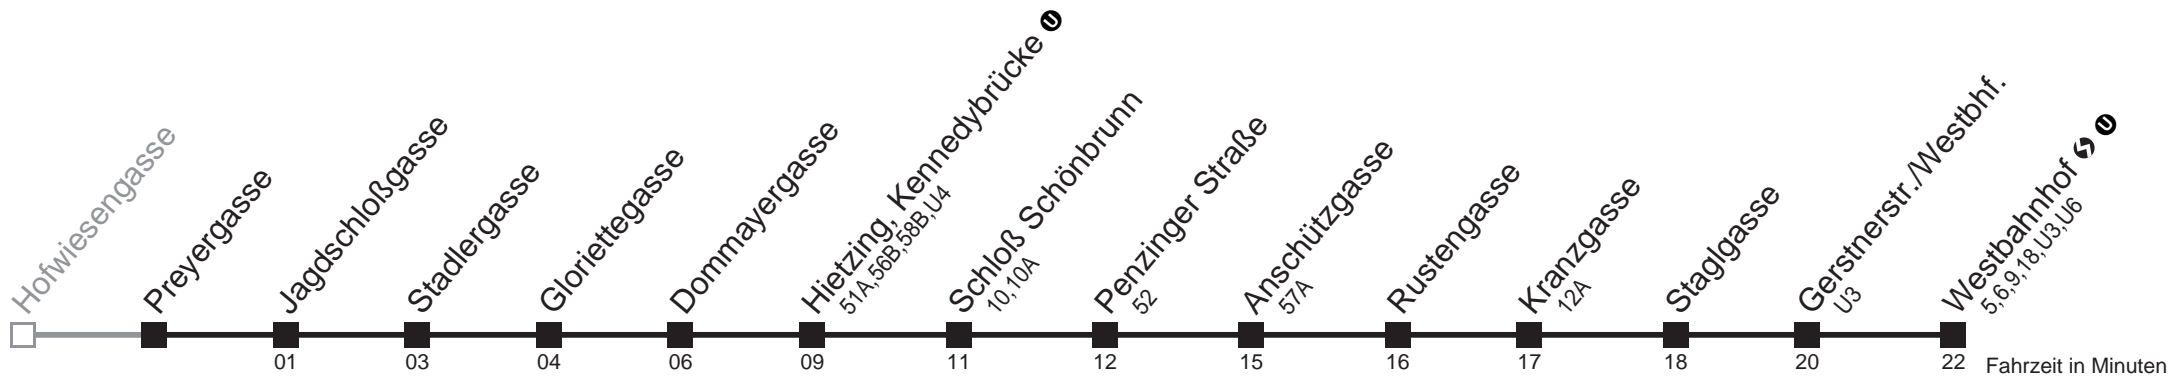

58

Preyergasse → Westbahnhof ↻ U

Montag-Freitag (Schule)

5 12 18 40
6 34 43
7
8
9

Montag-Freitag (Ferien)

5 12 18
6
7
8
9

Samstag

gültig vom 16.11. bis 21.12.

5 14
6
7 25
8 37
9 06

Sonn- und Feiertagen

5 14
6
7
8
9 06

Am 24.12. Verkehr wie samstags, ab ca. 18.00 Uhr Intervall alle 15 Minuten
Vom 31.12. auf 1.1. durchgehender Betrieb
□ bis Hietzing, Kennedybrücke ①

Holen Sie sich die aktuellen Abfahrtszeiten auf Ihr Handy!
m.qando.at/qr/01283