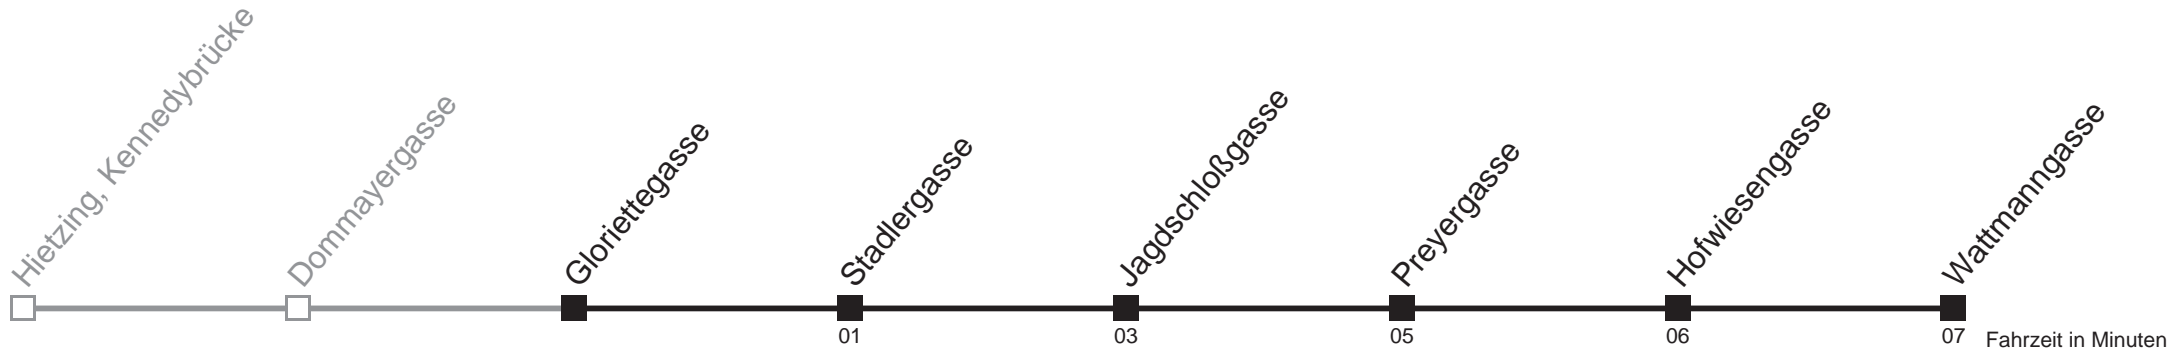

58

Gloriettegasse → Wattmanngasse

Montag-Freitag (Schule)

Montag-Freitag (Ferien)

Samstag

gültig vom 16.11. bis 21.12.

Sonn- und Feiertagen

18 57

19 30 50

20

21 53

22 22

18

19

20

21

22 21 36

18 30

19 01

20 22 52

21

22

18

19

20 22 52

21

22

Fahrzeit in Minuten

Am 24.12. Verkehr wie samstags, ab ca. 18.00 Uhr Intervall alle 15 Minuten
Vom 31.12. auf 1.1. durchgehender Betrieb

Holen Sie sich die aktuellen Abfahrtszeiten auf Ihr Handy!
m.qando.at/qr/00408