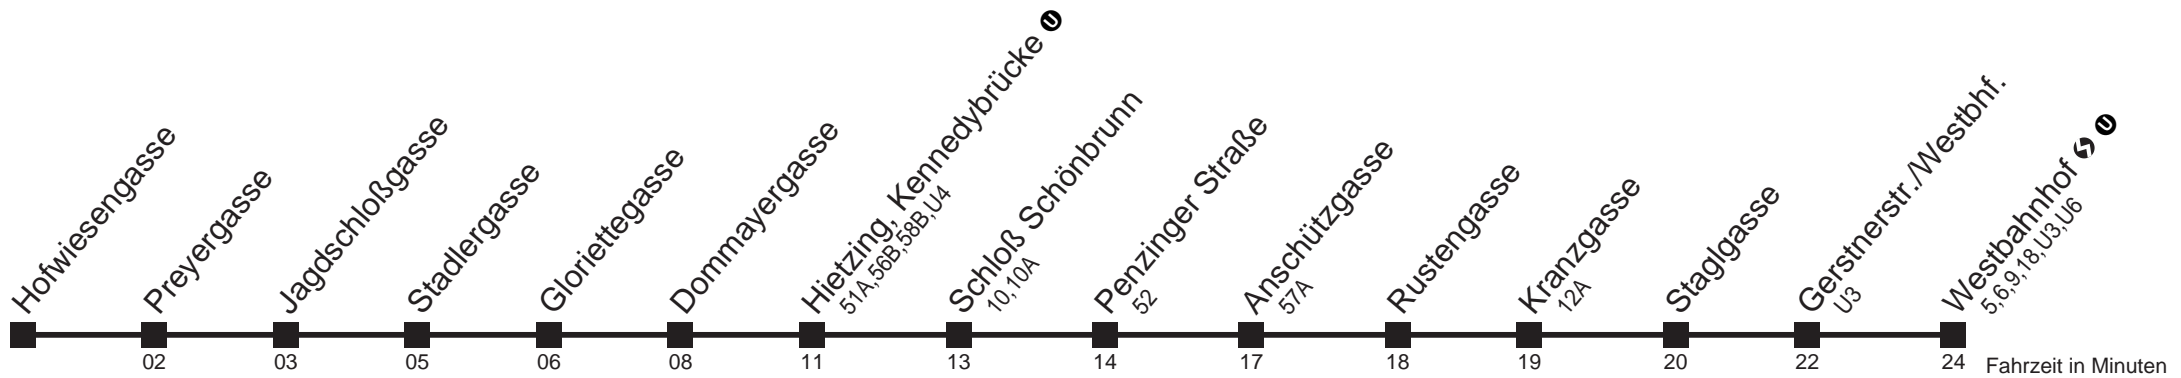

58

Hofwiesengasse → Westbahnhof ↻ Ⓜ

Montag-Freitag (Schule)

5 ☐ 10 16 ☐ 38
6 ☐ 32 ☐ 41
7
8
9

Montag-Freitag (Ferien)

5 ☐ 10 16
6
7
8
9

Samstag

gültig vom 16.11. bis 21.12.

5 12
6
7 ☐ 23
8 ☐ 35
9 ☐ 04

Sonn- und Feiertagen

5 12
6
7
8
9 ☐ 04

Am 24.12. Verkehr wie samstags, ab ca. 18.00 Uhr Intervall alle 15 Minuten
Vom 31.12. auf 1.1. durchgehender Betrieb
☐ bis Hietzing, Kennedybrücke Ⓜ

Holen Sie sich die aktuellen Abfahrtszeiten auf Ihr Handy!
m.qando.at/qr/00539