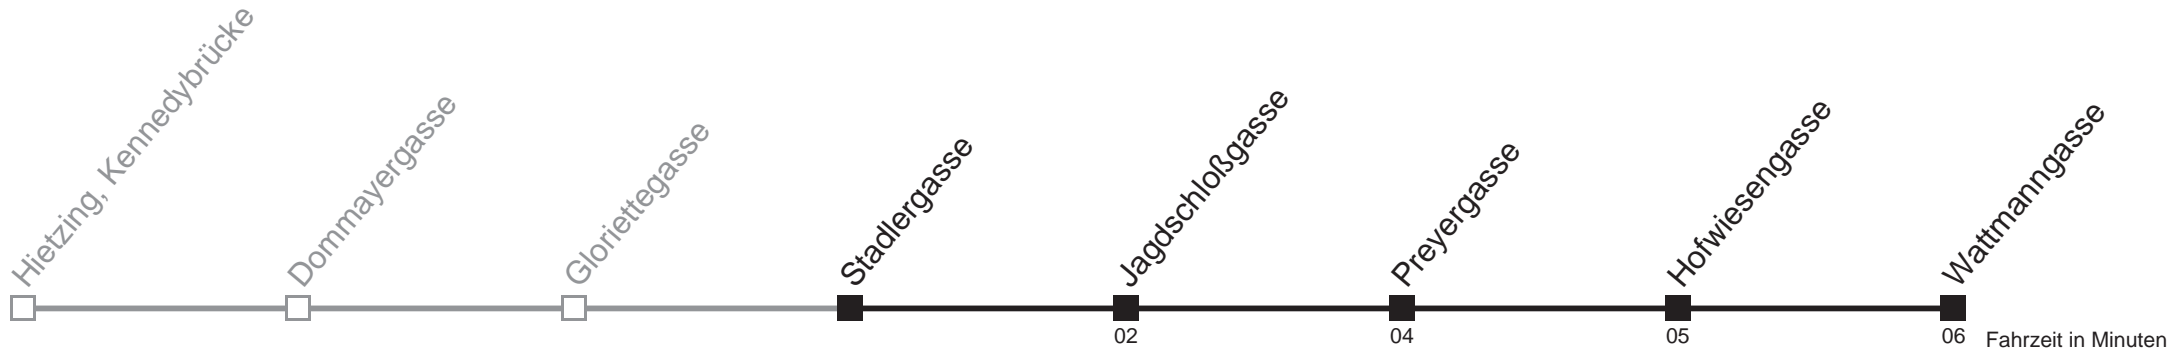

58

Stadlergasse → Wattmanngasse

Montag-Freitag (Schule)

18 58
19 31 51
20
21 54
22 23

Montag-Freitag (Ferien)

18
19
20
21
22 22 37

Samstag

gültig vom 16.11. bis 21.12.

18 31
19 02
20 23 53
21
22

Sonn- und Feiertagen

18
19
20 23 53
21
22

Am 24.12. Verkehr wie samstags, ab ca. 18.00 Uhr Intervall alle 15 Minuten
Vom 31.12. auf 1.1. durchgehender Betrieb

Holen Sie sich die aktuellen Abfahrtszeiten auf Ihr Handy!
m.qando.at/qr/01304