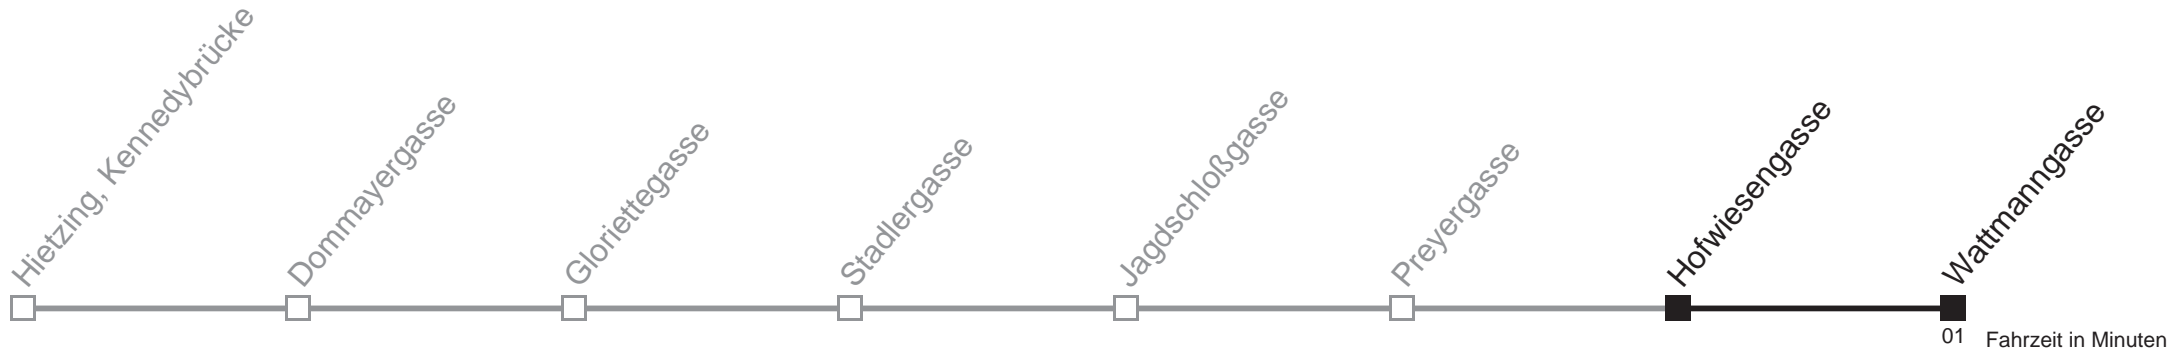

58

Hofwiesengasse → Wattmanngasse

Montag-Freitag (Schule)

Montag-Freitag (Ferien)

Samstag

gültig vom 16.11. bis 21.12.

Sonn- und Feiertagen

18	18	18 37	18
19 04 37 57	19	19 07	19
20	20	20 28 58	20 28 58
21 59	21	21	21
22 28	22 27 42	22	22

Am 24.12. Verkehr wie samstags, ab ca. 18.00 Uhr Intervall alle 15 Minuten
Vom 31.12. auf 1.1. durchgehender Betrieb

Holen Sie sich die aktuellen Abfahrtszeiten auf Ihr Handy!
m.qando.at/qr/00539