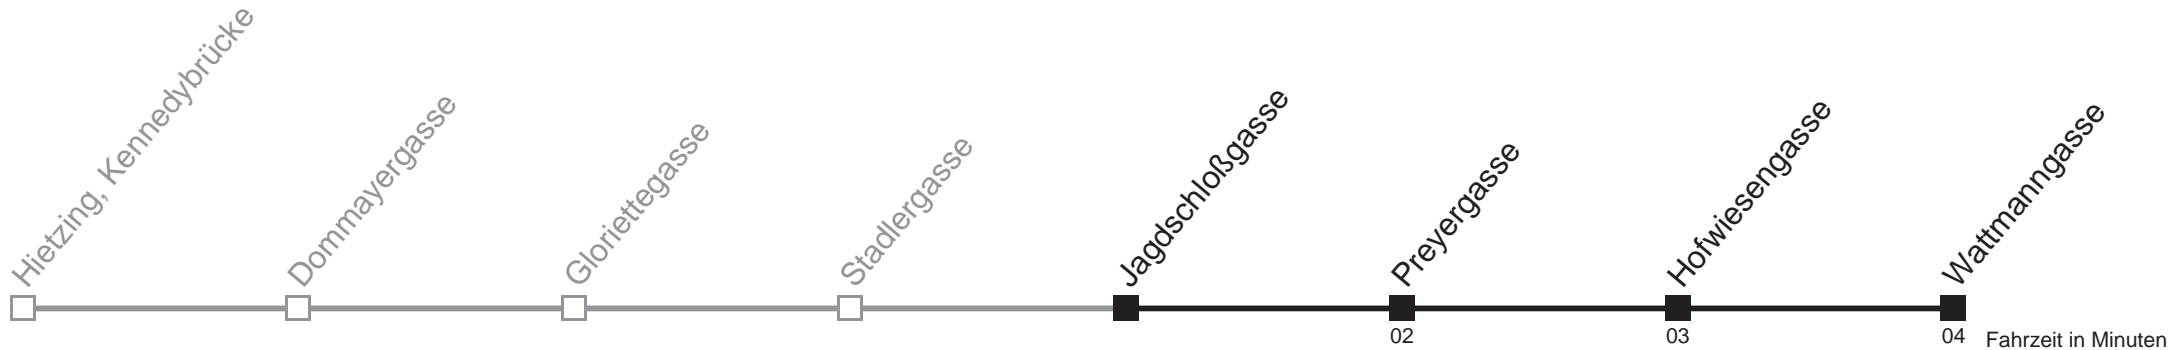

58

Jagdschloßgasse → Wattmannngasse

Montag-Freitag (Schule)

18
19 00 33 53
20
21 56
22 25

Montag-Freitag (Ferien)

18
19
20
21
22 24 39

Samstag

gültig vom 16.11. bis 21.12.

18 33
19 04
20 25 55
21
22

Sonn- und Feiertagen

18
19
20 25 55
21
22

Am 24.12. Verkehr wie samstags, ab ca. 18.00 Uhr Intervall alle 15 Minuten
Vom 31.12. auf 1.1. durchgehender Betrieb

Holen Sie sich die aktuellen Abfahrtszeiten auf Ihr Handy!
m.qando.at/qr/00589