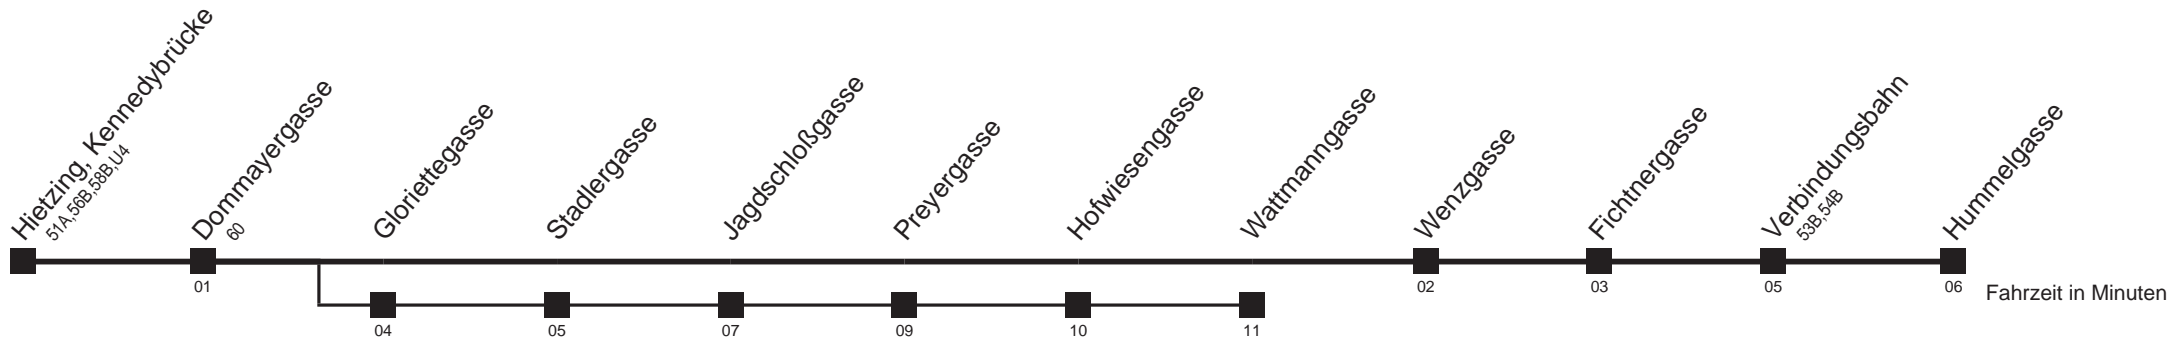

Am 24.12. Verkehr wie samstags, ab ca. 18.00 Uhr Intervall alle 15 Minuten
 Vom 31.12. auf 1.1. durchgehender Betrieb

Holen Sie sich die aktuellen Abfahrtszeiten auf Ihr Handy!
m.qando.at/qr/00520

58

Hietzing, Kennedybrücke U → Hummelgasse