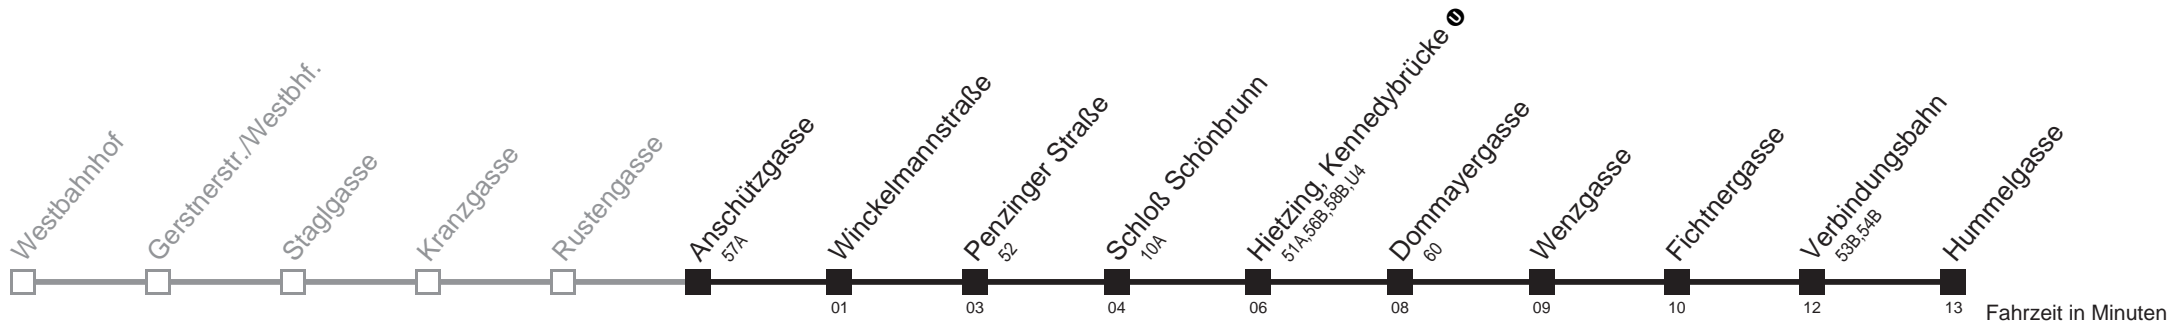

Am 24.12. Verkehr wie samstags, ab ca. 18.00 Uhr Intervall alle 15 Minuten
 Vom 31.12. auf 1.1. durchgehender Betrieb

Holen Sie sich die
aktuellen Abfahrtszeiten
auf Ihr Handy!

m.qando.at/qr/01132

Anschützgasse → Hummelgasse