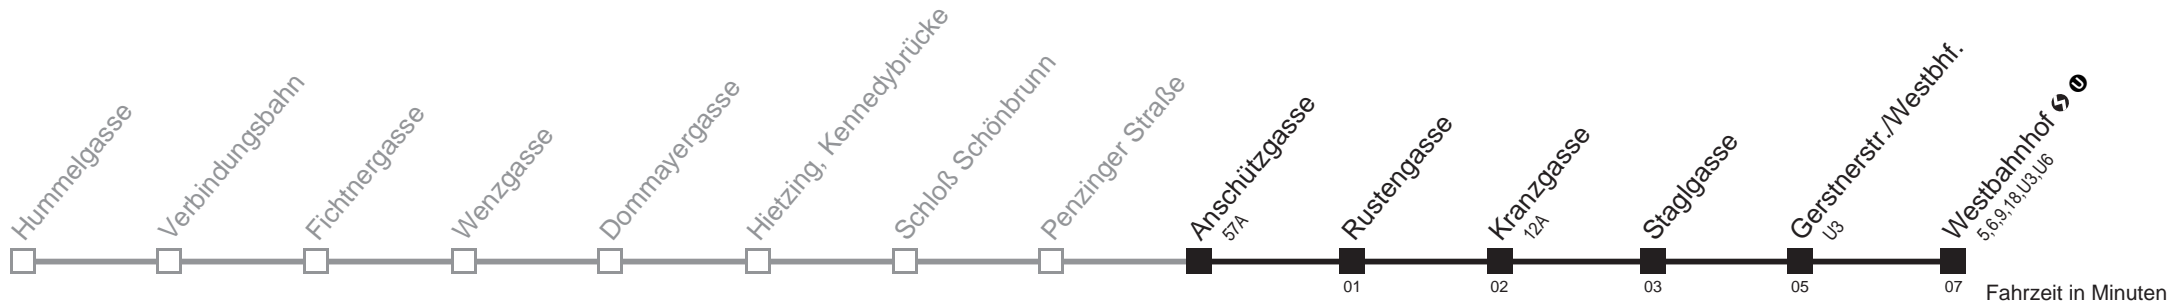

Anschützgasse → Westbahnhof ↻ U

Montag-Freitag (Schule)

Montag-Freitag (Ferien)

Samstag

gültig vom 16.11. bis 21.12.

Sonn- und Feiertagen

5	08 21 33 45 55
6	05 15 25 34 41 49 56
7	04 - Intervall 5' - 8' - -
8	- - - - - - - -
9	- - - - - - - -
10	- - - - - - - -
11	- - - - - - - -
12	- - - - - - - -
13	- - - - - - - -
14	- - - - - - - -
15	- - - - - - - -
16	- - - - - - - -
17	- - - - - - - -
18	- - - - - - - -
19	- - - - 27 37 47 58
20	08 18 28 38 48 58
21	08 18 28 38 48
22	02 17 32 47
23	02 17 32 47
0	02 23

5	08 21 33 45 57
6	07 17 27 37 47 57
7	07 17 27 37 47 57
8	07 17 27 37 47 57
9	07 17 27 37 47 57
10	07 17 27 37 47 57
11	07 17 27 37 47 57
12	07 17 27 37 47 57
13	07 17 27 37 47 57
14	07 17 27 37 47 57
15	07 17 27 37 47 57
16	07 17 27 37 47 57
17	07 17 27 37 47 57
18	07 17 27 37 47 57
19	07 17 27 37 47 58
20	08 18 28 38 48 58
21	08 18 28 38 48
22	02 17 32 47
23	02 17 32 47
0	02 23

5	09 29 46
6	02 17 32 47
7	02 17 28 38 48 58
8	08 18 28 38 48 56
9	04 - Intervall 7' - 8' - -
10	- - - - - - - -
11	- - - - - - - -
12	- - - - - - - -
13	- - - - - - - -
14	- - - - - - - -
15	- - - - - - - -
16	- - - - - - - -
17	- - - - - - - -
18	- - - - 27 37 47 58
19	08 18 28 38 48 58
20	08 18 32 47
21	02 17 32 47
22	02 17 32 47
23	02 17 32 47
0	02 23

5	09 29 46
6	02 17 32 47
7	02 17 32 47
8	02 17 32 47
9	02 17 28 38 48 58
10	08 18 28 38 48 58
11	08 18 28 38 48 58
12	08 18 28 38 48 58
13	08 18 28 38 48 58
14	08 18 28 38 48 58
15	08 18 28 38 48 58
16	08 18 28 38 48 58
17	08 18 28 38 48 58
18	08 18 28 38 48 58
19	08 18 28 38 48 58
20	08 18 32 47
21	02 17 32 47
22	02 17 32 47
23	02 17 32 47
0	02 23

Am 24.12. Verkehr wie samstags, ab ca. 18.00 Uhr Intervall alle 15 Minuten
Vom 31.12. auf 1.1. durchgehender Betrieb

Holen Sie sich die
aktuellen Abfahrtszeiten
auf Ihr Handy!

m.qando.at/qr/00067