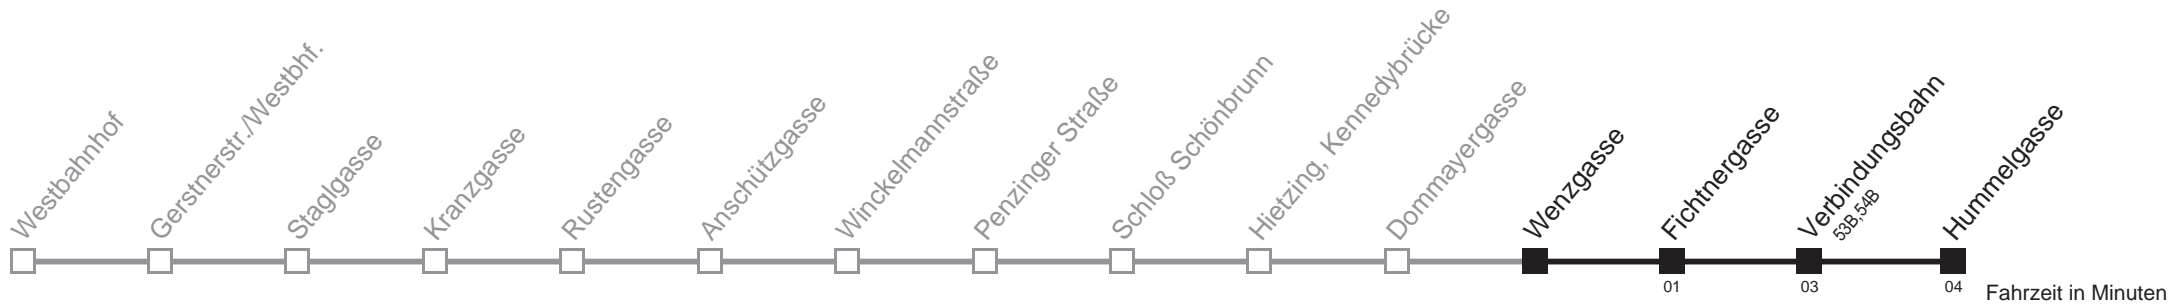

Wenzgasse → Hummelgasse

Fahrzeit in Minuten

Montag-Freitag (Schule)

Montag-Freitag (Ferien)

Samstag

gültig vom 16.11. bis 21.12.

Sonn- und Feiertagen

5	24	33	47	52	59				
6	11	21	26	31	41	46	51	55	59
7	07	-	Intervall 3' - 8'		-	-			
8	-	-	-	-	-	-	-	-	-
9	-	-	-	-	-	-	-	-	-
10	-	-	-	-	-	-	-	-	-
11	-	-	-	-	-	-	-	-	-
12	-	-	-	-	-	-	-	-	-
13	-	-	-	-	-	-	-	-	-
14	-	-	-	-	-	-	-	-	-
15	-	-	-	-	-	-	-	-	-
16	-	-	-	-	-	-	-	-	-
17	-	-	-	-	-	-	-	-	-
18	-	-	-	-	-	-	-	-	-
19	-	-	-	-	-	-	-	-	53
20	03	13	23	33	43	53			
21	03	13	23	33	43	53			
22	03	13	26	41	56				
23	11	26	41	56					
0	11	26	47						

5	24	33	47	53	59	
6	11	23	33	43	53	
7	03	14	24	34	44	54
8	04	14	24	34	44	54
9	04	13	23	33	43	53
10	03	13	23	33	43	53
11	03	13	23	33	43	53
12	03	13	23	33	43	53
13	03	13	23	33	43	53
14	03	13	23	33	43	53
15	03	14	24	34	44	54
16	04	14	24	34	44	54
17	04	14	24	34	44	54
18	04	14	24	34	44	54
19	04	13	23	33	43	53
20	03	13	23	33	43	53
21	03	13	23	33	43	53
22	03	13	26	41	56	
23	11	26	41	56		
0	11	26	47			

5	25	33	55					
6	11	26	41	56				
7	03	11	26	37	41	53		
8	03	13	23	33	43	48	53	
9	03	13	18	23	-	-	-	-
10	-	-	Intervall 7' - 8'		-	-		
11	-	-	-	-	-	-	-	-
12	-	-	-	-	-	-	-	-
13	-	-	-	-	-	-	-	-
14	-	-	-	-	-	-	-	-
15	-	-	-	-	-	-	-	-
16	-	-	-	-	-	-	-	-
17	-	-	-	-	-	-	-	-
18	-	-	-	-	-	-	-	53
19	03	13	23	33	43	53		
20	03	13	23	33	43	56		
21	11	26	41	56				
22	11	26	41	56				
23	11	26	41	56				
0	11	26	47					

5	25	33	55			
6	11	26	41	56		
7	11	26	41	56		
8	11	26	41	56		
9	03	11	19	26	41	53
10	03	13	23	33	43	53
11	03	13	23	33	43	53
12	03	13	23	33	43	53
13	03	13	23	33	43	53
14	03	13	23	33	43	53
15	03	13	23	33	43	53
16	03	13	23	33	43	53
17	03	13	23	33	43	53
18	03	13	23	33	43	53
19	03	13	23	33	43	53
20	03	13	23	33	43	56
21	11	26	41	56		
22	11	26	41	56		
23	11	26	41	56		
0	11	26	47			

Am 24.12. Verkehr wie samstags, ab ca. 18.00 Uhr Intervall alle 15 Minuten
Vom 31.12. auf 1.1. durchgehender Betrieb

Holen Sie sich die aktuellen Abfahrtszeiten auf Ihr Handy!

m.qando.at/qr/01466