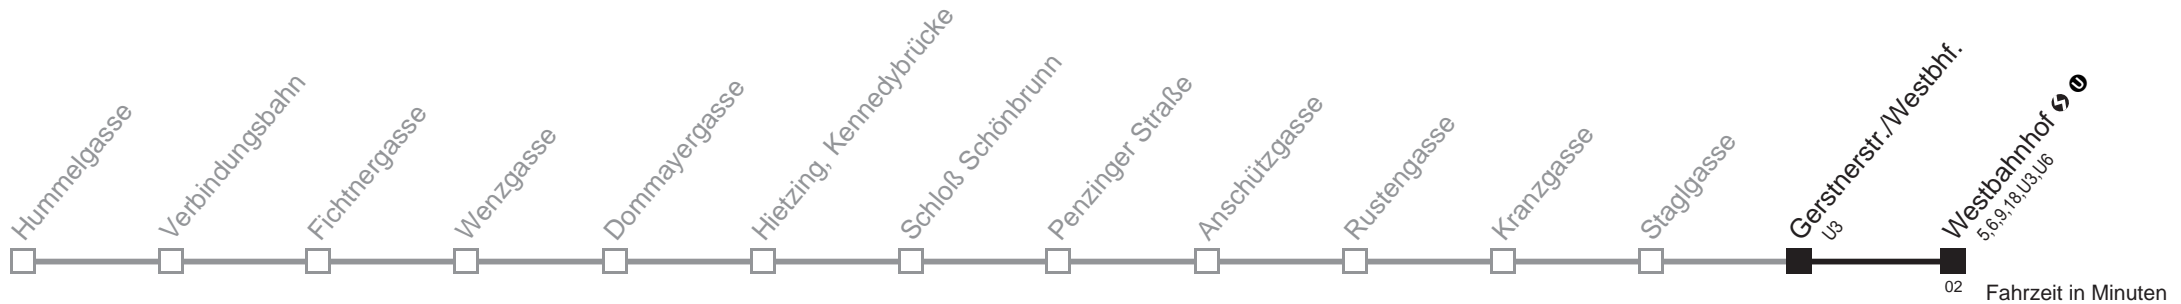

Am 24.12. Verkehr wie samstags, ab ca. 18.00 Uhr Intervall alle 15 Minuten
 Vom 31.12. auf 1.1. durchgehender Betrieb

Holen Sie sich die
aktuellen Abfahrtszeiten
auf Ihr Handy!

m.qando.at/qr/01306

58

Gerstnerstr./Westbhf. → Westbahnhof