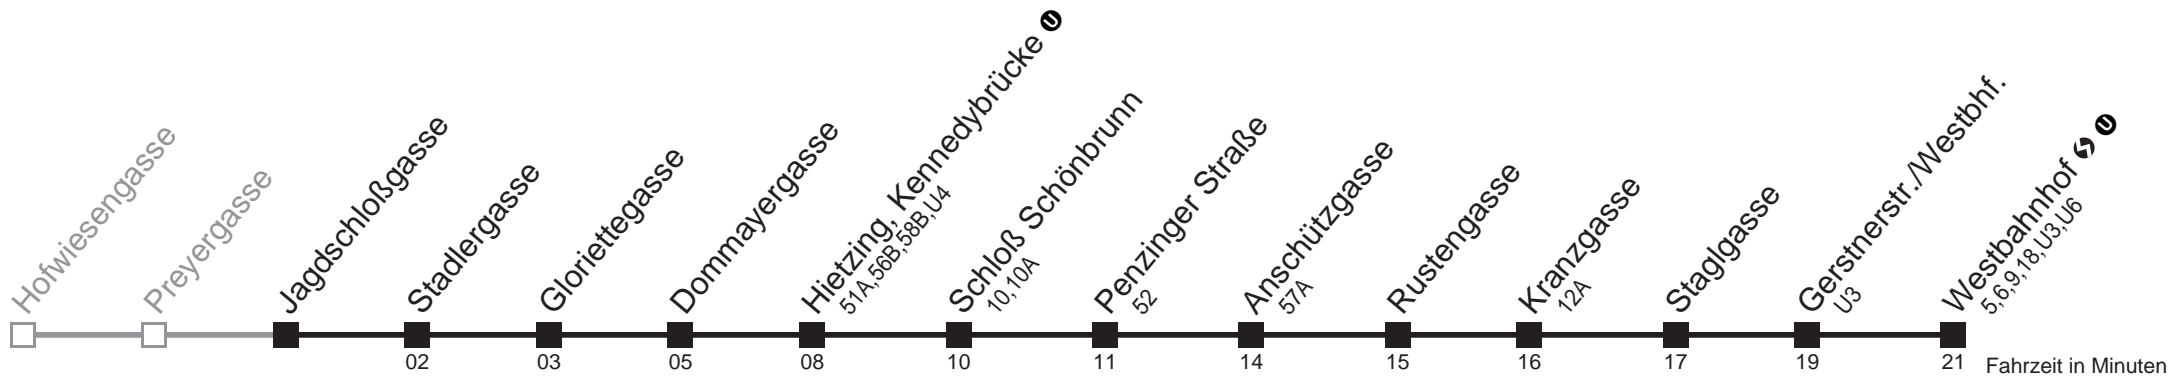

58

Jagdschloßgasse → Westbahnhof ↻ Ⓜ

Montag-Freitag (Schule)

Montag-Freitag (Ferien)

Samstag

gültig vom 16.11. bis 21.12.

Sonn- und Feiertagen

5 13 19 42
6 36 44
7
8
9

5 13 19
6
7
8
9

5 16
6
7 27
8 38
9 08

5 16
6
7
8
9 08

Am 24.12. Verkehr wie samstags, ab ca. 18.00 Uhr Intervall alle 15 Minuten
Vom 31.12. auf 1.1. durchgehender Betrieb
□ bis Hietzing, Kennedybrücke Ⓜ

Holen Sie sich die aktuellen Abfahrtszeiten auf Ihr Handy!
m.qando.at/qr/00589