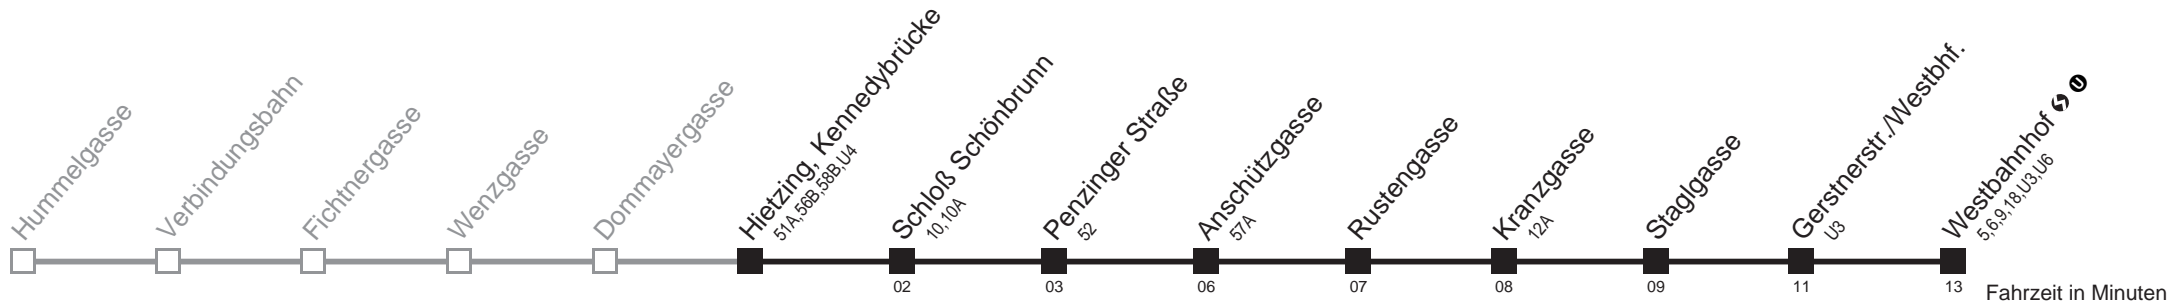

Hietzing, Kennedybrücke → Westbahnhof

Fahrzeit in Minuten

Montag-Freitag (Schule)

Montag-Freitag (Ferien)

Samstag gültig vom 16.11. bis 21.12.

Sonn- und Feiertagen

5	21 27 39 49 49 59
6	09 19 28 35 43 43 50 52 58
7	03 09 15 20 25 30 35 41 48 54
8	01 08 14 21 28 34 38 42 - -
9	- - - Intervall 4' - 8' - - -
10	- - - - - - - - - -
11	- - - - - - - - - -
12	- - - - - - - - - -
13	- - - - - - - - - -
14	- - - - - - - - - -
15	- - - - - - - - - -
16	- - - - - - - - - -
17	- - - - - - - - - -
18	- - - - - - - - - -
19	- - - - - - 31 41 46 52
20	02 12 22 32 42 52
21	02 12 22 32 42 49 56
22	11 18 26 41 56
23	11 26 41 56
0	17 25 37 58

5	21 27 39 51
6	01 11 21 31 41 51
7	00 10 20 30 40 50
8	00 10 20 30 40 50
9	01 11 21 31 41 51
10	01 11 21 31 41 51
11	01 11 21 31 41 51
12	01 11 21 31 41 51
13	01 11 21 31 41 51
14	01 11 21 31 41 51
15	00 10 20 30 40 50
16	00 10 20 30 40 50
17	00 10 20 30 40 50
18	00 10 20 30 40 50
19	01 11 21 31 41 52
20	02 12 22 32 42 52
21	02 12 22 32 42 56
22	11 17 26 32 41 56
23	11 26 41 56
0	17 25 37 58

5	23 40 56
6	11 26 41 56
7	11 22 32 34 42 52
8	02 12 22 32 42 - - - -
9	- - Intervall 2' - 8' - - - -
10	- - - - - - - - - -
11	- - - - - - - - - -
12	- - - - - - - - - -
13	- - - - - - - - - -
14	- - - - - - - - - -
15	- - - - - - - - - -
16	- - - - - - - - - -
17	- - - - - - - - - -
18	- - - 21 26 31 41 52 57
19	02 12 22 32 42 52
20	02 12 18 26 41 48 56
21	11 26 41 56
22	11 26 41 56
23	11 26 41 56
0	17 25 37 58

5	23 40 56
6	11 26 41 56
7	11 26 41 56
8	11 26 41 56
9	11 15 22 32 42 52
10	02 12 22 32 42 52
11	02 12 22 32 42 52
12	02 12 22 32 42 52
13	02 12 22 32 42 52
14	02 12 22 32 42 52
15	02 12 22 32 42 52
16	02 12 22 32 42 52
17	02 12 22 32 42 52
18	02 12 22 32 42 52
19	02 12 22 32 42 52
20	02 12 18 26 41 48 56
21	11 26 41 56
22	11 26 41 56
23	11 26 41 56
0	17 25 37 58

Am 24.12. Verkehr wie samstags, ab ca. 18.00 Uhr Intervall alle 15 Minuten
Vom 31.12. auf 1.1. durchgehender Betrieb
☐ bis Anschützgasse

Holen Sie sich die aktuellen Abfahrtszeiten auf Ihr Handy!
m.qando.at/qr/00520