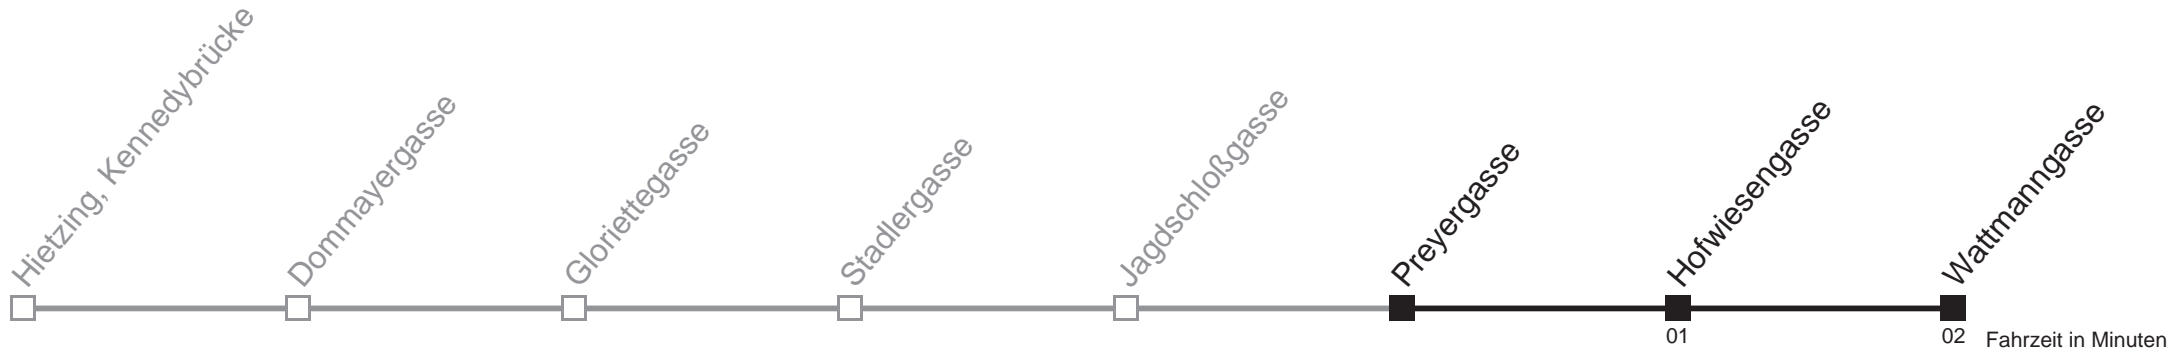

58

Preyergasse → Wattmanngasse

Montag-Freitag (Schule)

18
19 02 35 55
20
21 58
22 27

Montag-Freitag (Ferien)

18
19
20
21
22 26 41

Samstag

gültig vom 16.11. bis 21.12.

18 35
19 06
20 27 57
21
22

Sonn- und Feiertagen

18
19
20 27 57
21
22

Am 24.12. Verkehr wie samstags, ab ca. 18.00 Uhr Intervall alle 15 Minuten
Vom 31.12. auf 1.1. durchgehender Betrieb

Holen Sie sich die aktuellen Abfahrtszeiten auf Ihr Handy!
m.qando.at/qr/01283