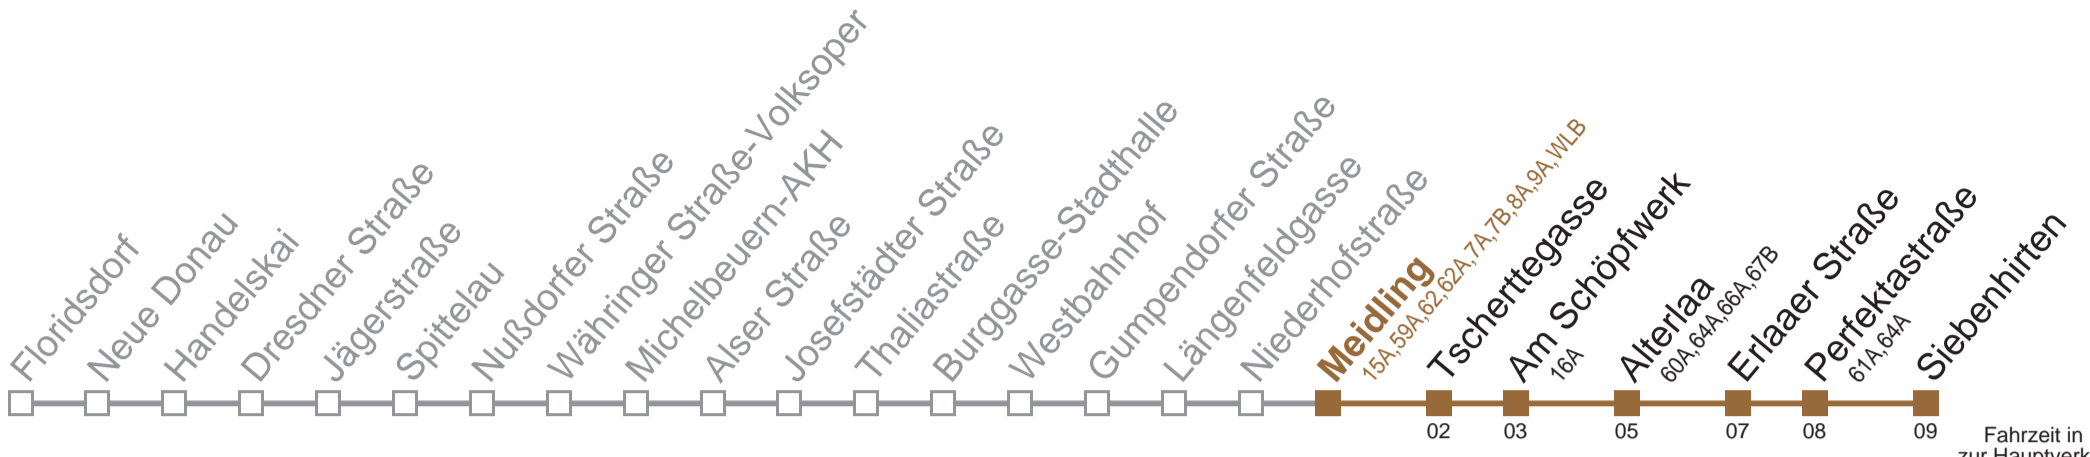

# U6 Siebenhirten

Fahrzeit in Minuten zur Hauptverkehrszeit