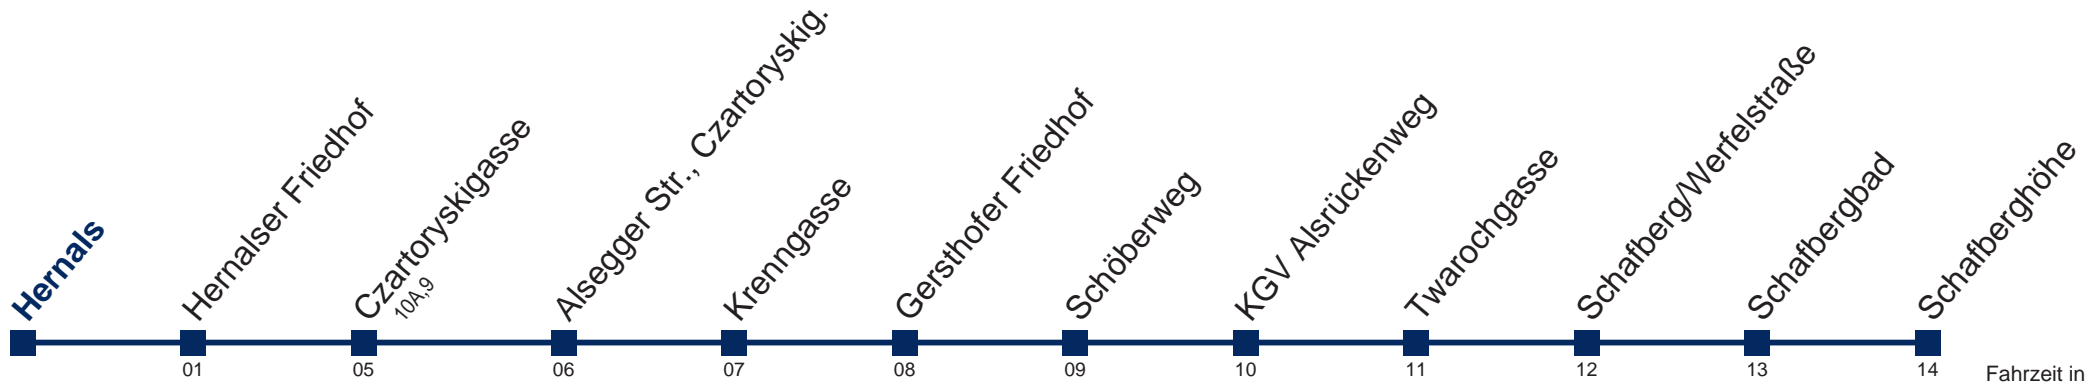

# 42A Schafberghöhe

Fahrzeit in Minuten zur Hauptverkehrszeit