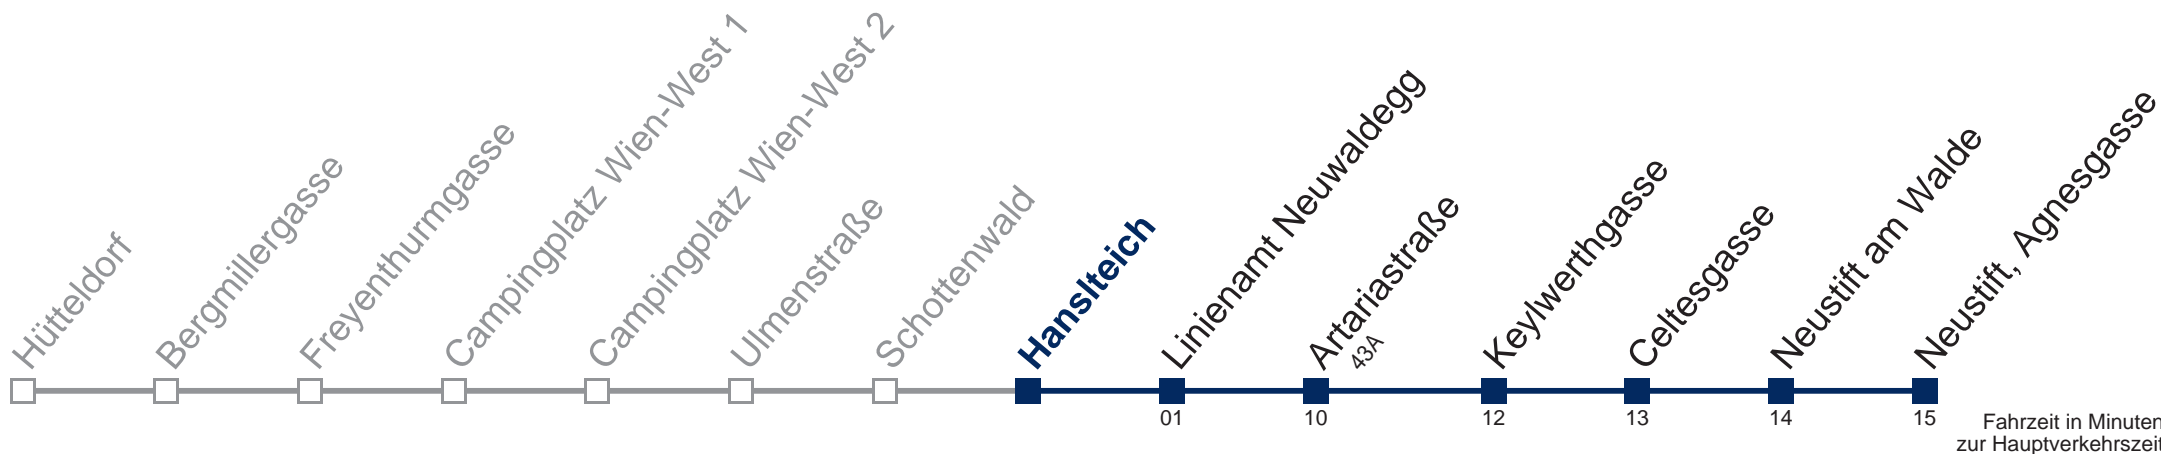

43B Neustift, Agnesgasse

Montag bis Freitag

10
11 00
12 00
13 00
14 00
15 00
16 00
17 00
18 00
19 00
20 00

Samstag

10 00
11 00
12 00
13 00
14 00
15 00
16 00
17 00
18 00
19 00
20 00 46

Sonn- und Feiertags

10 00
11 00
12 00
13 00
14 00
15 00
16 38
17 38
18 38
19 38
20 38

Am 24. und 31.12. Verkehr wie samstags

Kaufen Sie Ihre Tickets bequem mit der WienMobil-App.
Buy your tickets easily via our WienMobil app.