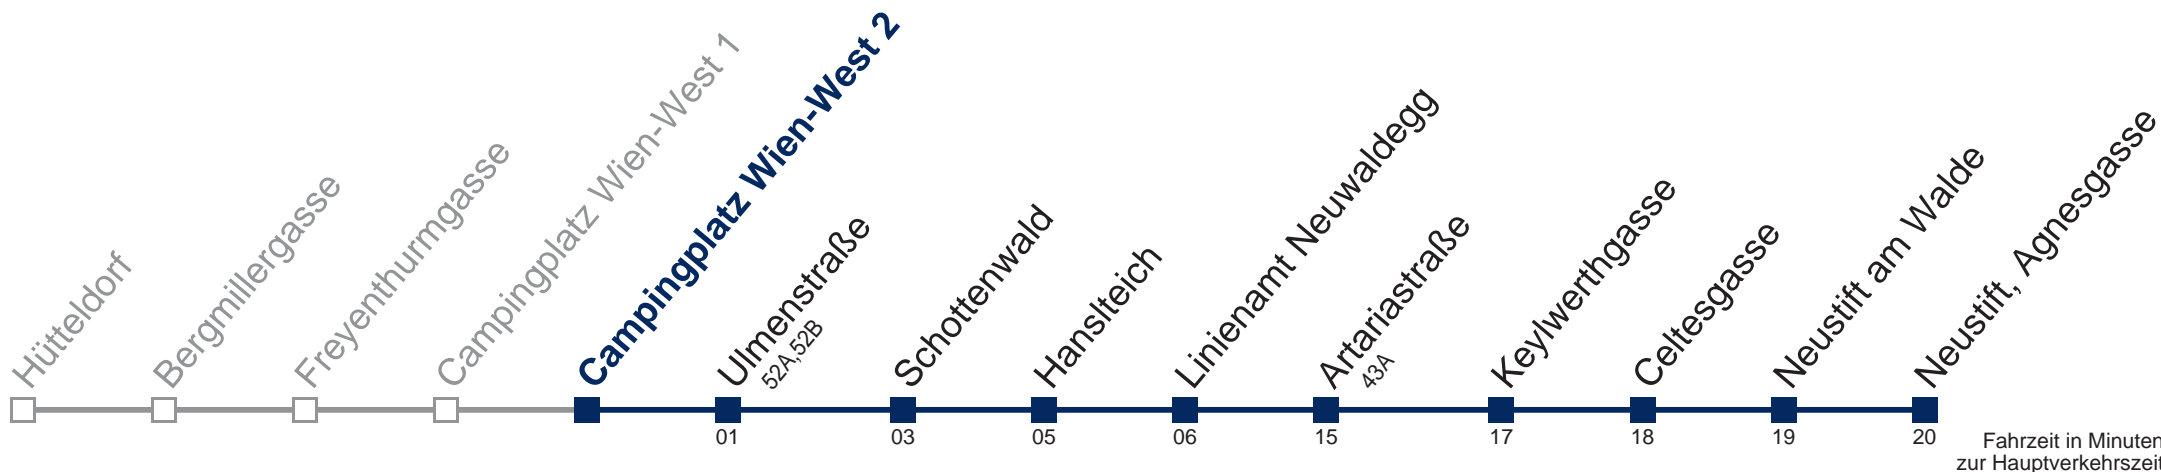

43B Neustift, Agnesgasse

Montag bis Freitag

9
10 55
11 55
12 55
13 55
14 55
15 55
16 55
17 55
18 55
19 55
20

Samstag

9 55
10 55
11 55
12 55
13 55
14 55
15 55
16 55
17 55
18 55
19 55
20 41

Sonn- und Feiertags

9 55
10 55
11 55
12 55
13 55
14 55
15
16 33
17 33
18 33
19 33
20 33

Am 24. und 31.12. Verkehr wie samstags

Kaufen Sie Ihre Tickets bequem mit der WienMobil-App.
Buy your tickets easily via our WienMobil app.

Auskunft Servicetelefon 01/7909 100
Änderungen vorbehalten