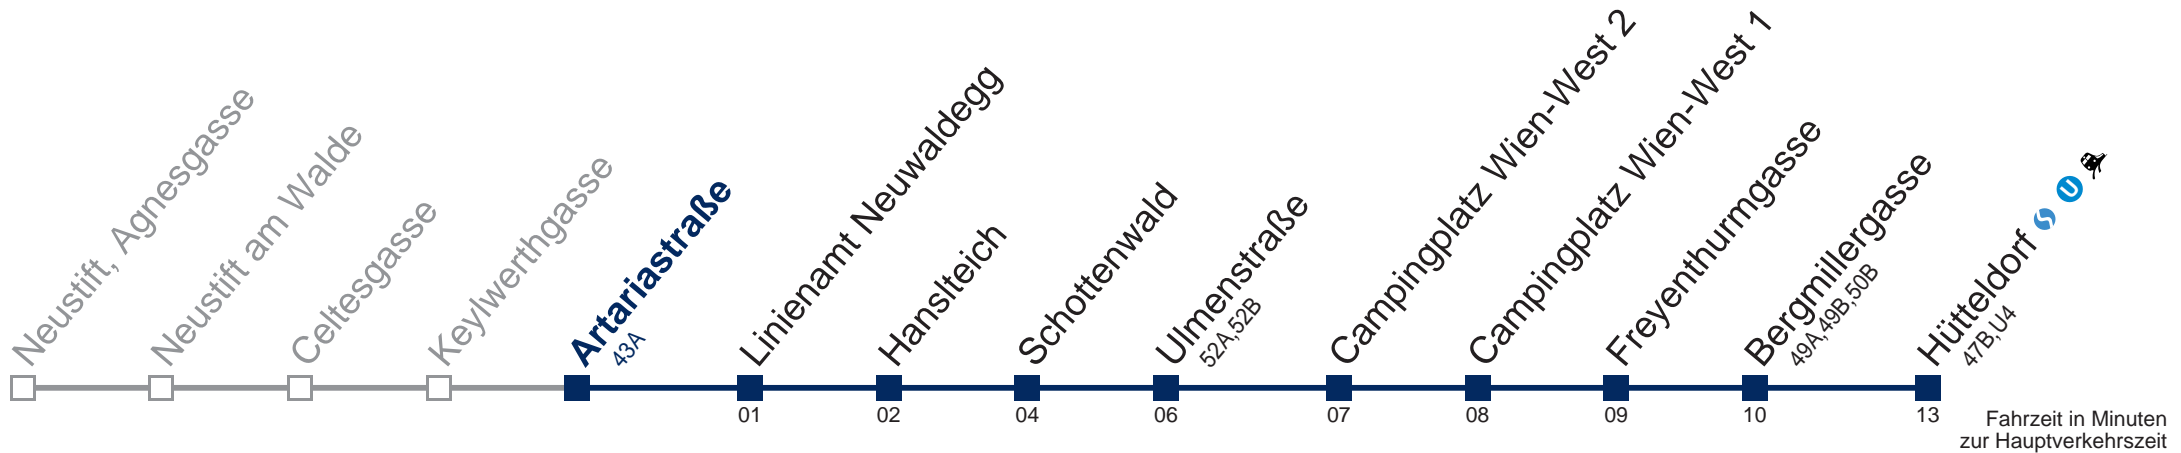

43B Hütteldorf

Fahrzeit in Minuten zur Hauptverkehrszeit

Montag bis Freitag

10
11 22
12 22
13 22
14 22
15 22
16 22
17 22
18 22
19 22
20 22
21

Samstag

10 22
11 22
12 22
13 22
14 22
15 22
16 22
17 22
18 22
19 22
20 22
21 00

Sonn- und Feiertags

10 22
11 22
12 22
13 22
14 22
15 22
16 52
17 52
18 52
19 52
20 52
21

Am 24. und 31.12. Verkehr wie samstags

Kaufen Sie Ihre Tickets bequem mit der WienMobil-App.
Buy your tickets easily via our WienMobil app.

Auskunft Servicetelefon 01/7909 100
Änderungen vorbehalten