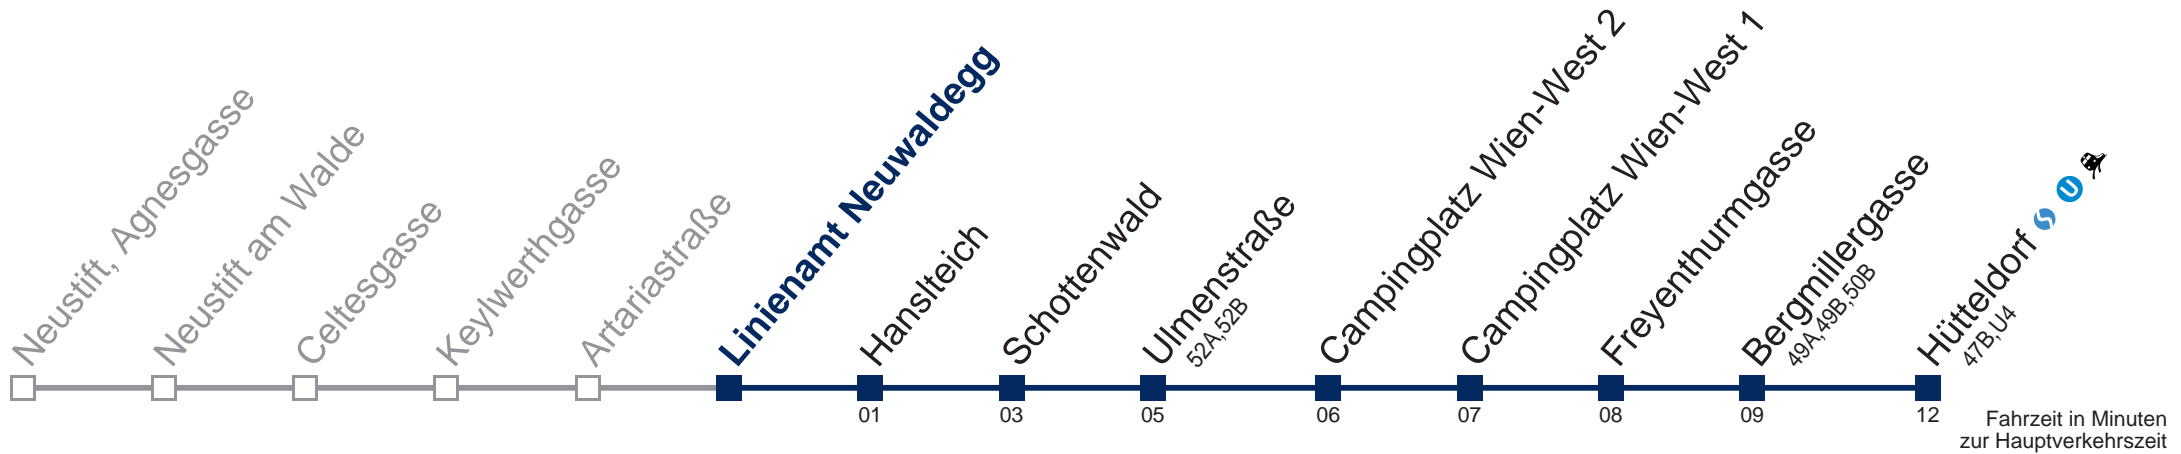

43B Hütteldorf

Montag bis Freitag

10
11 23
12 23
13 23
14 23
15 23
16 23
17 23
18 23
19 23
20 23
21

Samstag

10 23
11 23
12 23
13 23
14 23
15 23
16 23
17 23
18 23
19 23
20 23
21 01

Sonn- und Feiertags

10 23
11 23
12 23
13 23
14 23
15 23
16 53
17 53
18 53
19 53
20 53
21

Am 24. und 31.12. Verkehr wie samstags

Kaufen Sie Ihre Tickets bequem mit der WienMobil-App.
Buy your tickets easily via our WienMobil app.

Auskunft Servicetelefon 01/7909 100
Änderungen vorbehalten