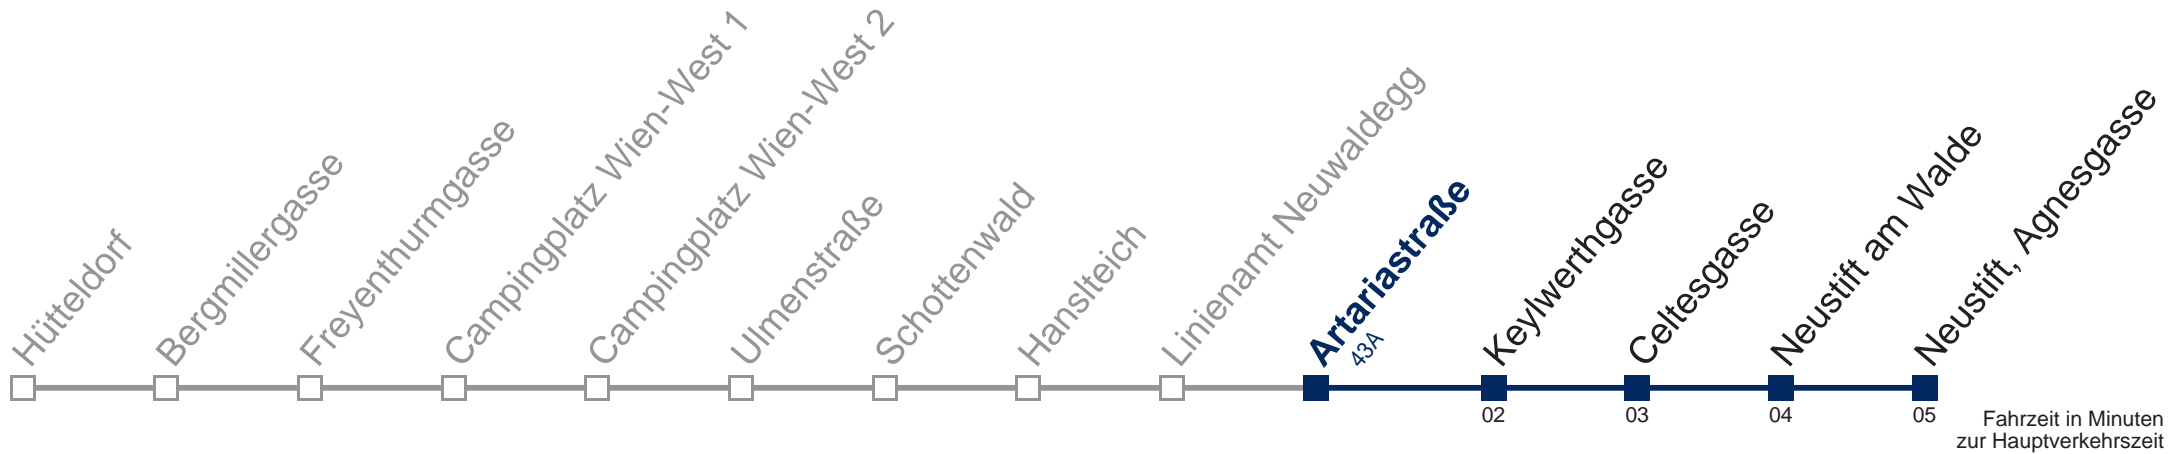

43B Neustift, Agnesgasse

Montag bis Freitag

10
11 10
12 10
13 10
14 10
15 10
16 10
17 10
18 10
19 10
20 10

Samstag

10 10
11 10
12 10
13 10
14 10
15 10
16 10
17 10
18 10
19 10
20 10 48

Sonn- und Feiertags

10 10
11 10
12 10
13 10
14 10
15 10
16 40
17 40
18 40
19 40
20 40

Am 24. und 31.12. Verkehr wie samstags

Kaufen Sie Ihre Tickets bequem mit der WienMobil-App.
Buy your tickets easily via our WienMobil app.