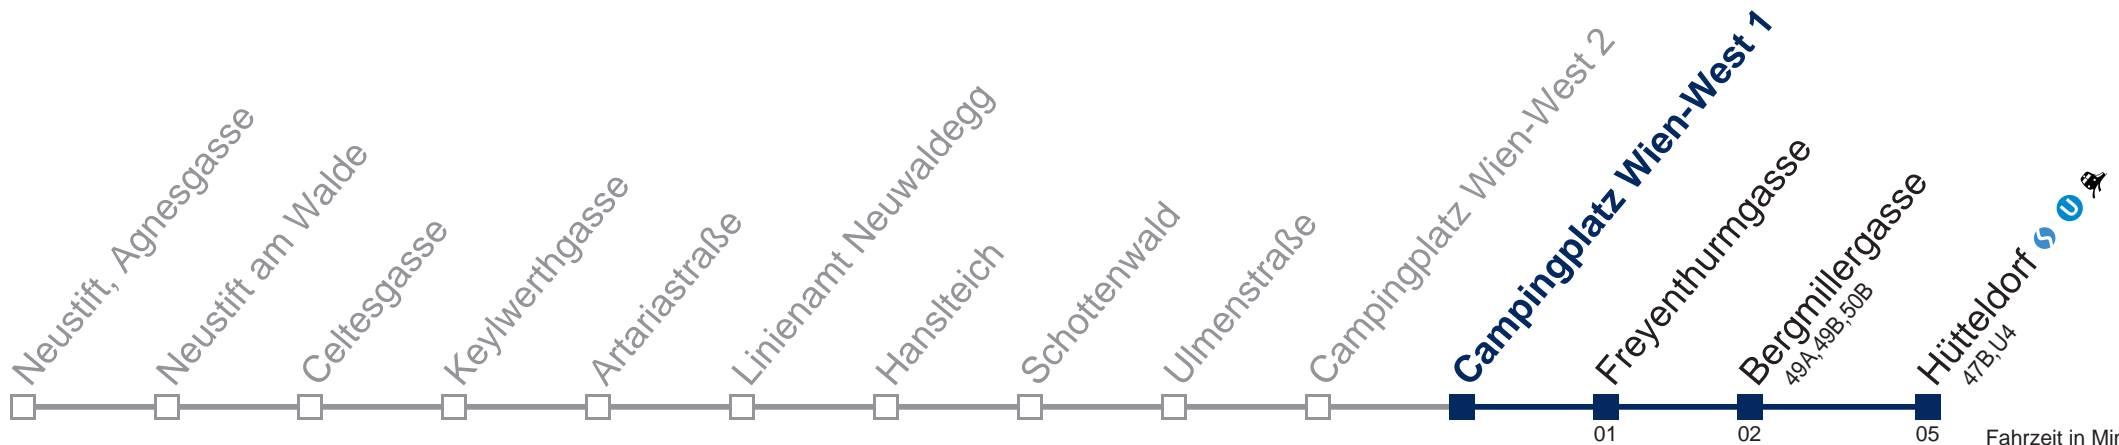

43B Hütteldorf

Fahrzeit in Minuten zur Hauptverkehrszeit

Montag bis Freitag

10
11 30
12 30
13 30
14 30
15 30
16 30
17 30
18 30
19 30
20 30
21

Samstag

10 30
11 30
12 30
13 30
14 30
15 30
16 30
17 30
18 30
19 30
20 30
21 08

Sonn- und Feiertags

10 30
11 30
12 30
13 30
14 30
15 30
16
17 00
18 00
19 00
20 00
21 00

Am 24. und 31.12. Verkehr wie samstags

Kaufen Sie Ihre Tickets bequem mit der WienMobil-App.
Buy your tickets easily via our WienMobil app.

Auskunft Servicetelefon 01/7909 100
Änderungen vorbehalten