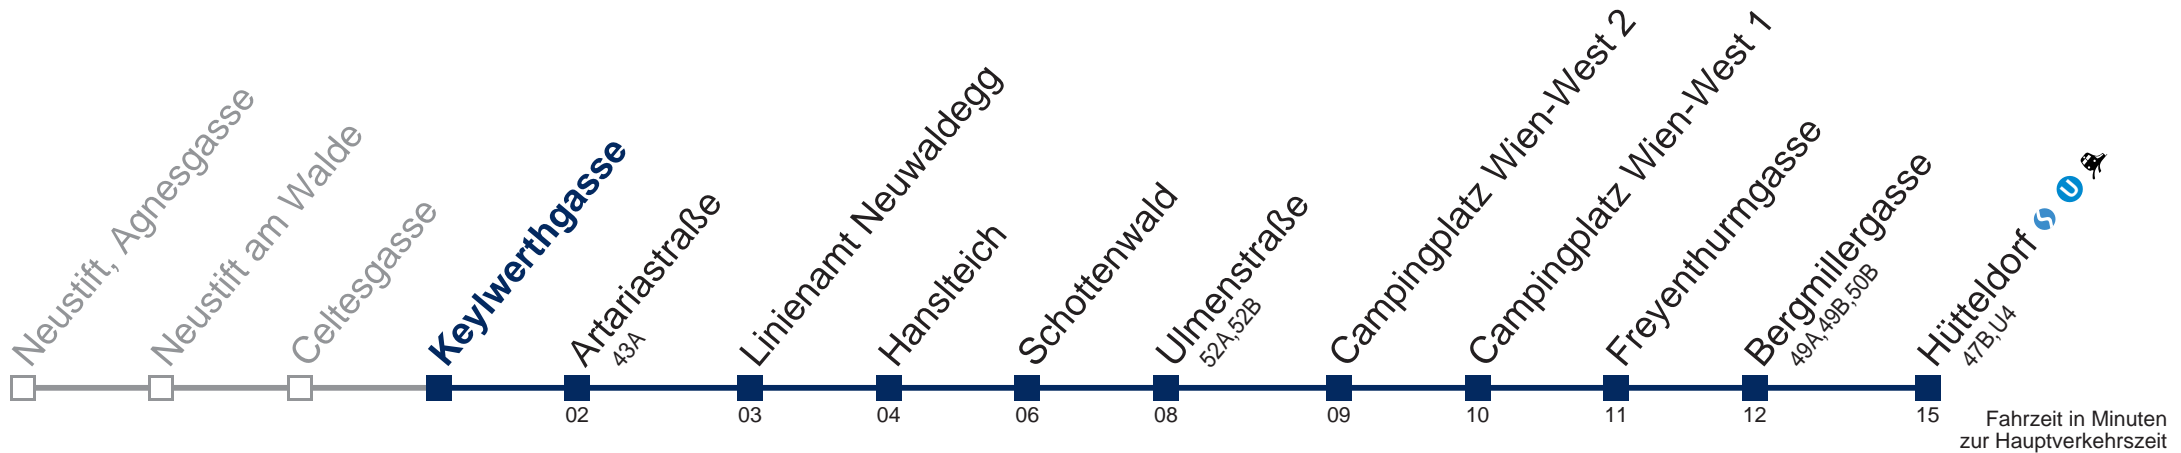

43B Hütteldorf

Fahrzeit in Minuten zur Hauptverkehrszeit

Montag bis Freitag

10
11 20
12 20
13 20
14 20
15 20
16 20
17 20
18 20
19 20
20 20

Samstag

10 20
11 20
12 20
13 20
14 20
15 20
16 20
17 20
18 20
19 20
20 20 58

Sonn- und Feiertags

10 20
11 20
12 20
13 20
14 20
15 20
16 50
17 50
18 50
19 50
20 50

Am 24. und 31.12. Verkehr wie samstags

Kaufen Sie Ihre Tickets bequem mit der WienMobil-App.
Buy your tickets easily via our WienMobil app.

Auskunft Servicetelefon 01/7909 100
Änderungen vorbehalten