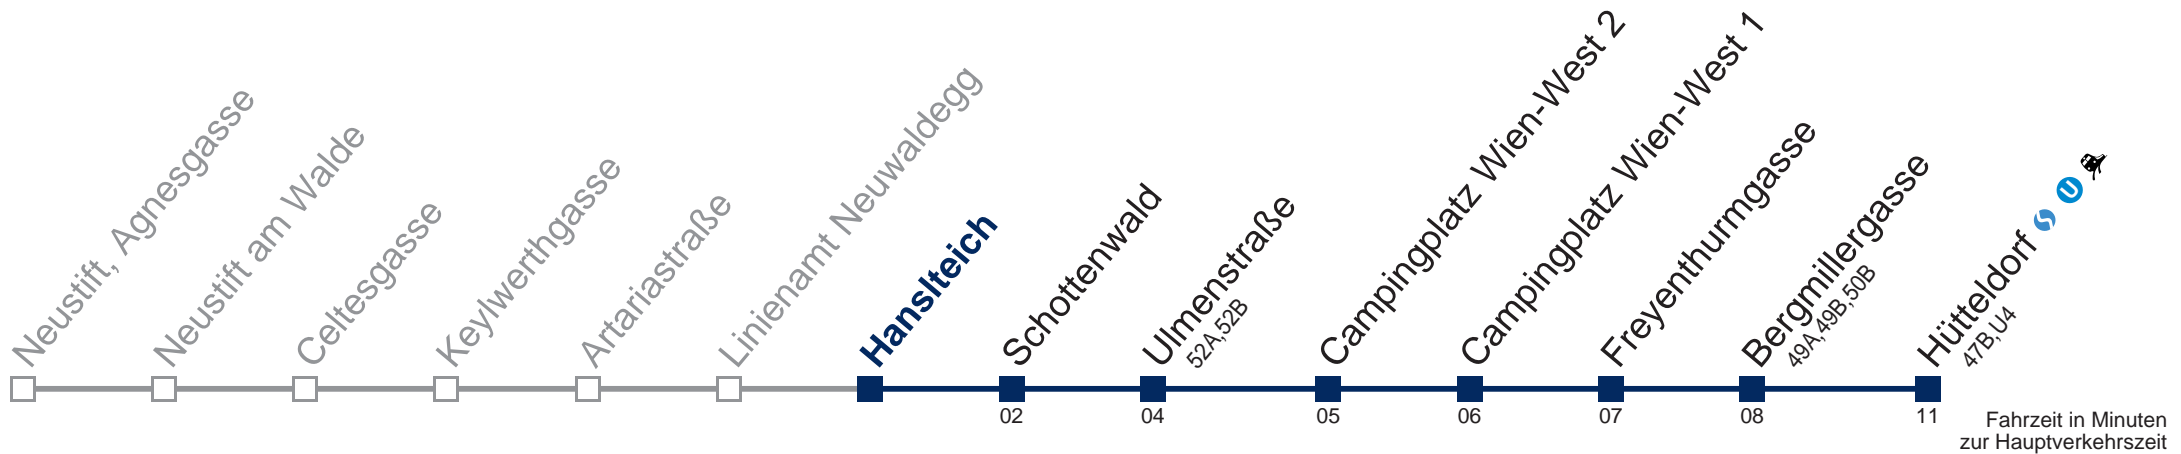

43B Hütteldorf

Montag bis Freitag

10
11 24
12 24
13 24
14 24
15 24
16 24
17 24
18 24
19 24
20 24
21

Samstag

10 24
11 24
12 24
13 24
14 24
15 24
16 24
17 24
18 24
19 24
20 24
21 02

Sonn- und Feiertags

10 24
11 24
12 24
13 24
14 24
15 24
16 54
17 54
18 54
19 54
20 54
21

Am 24. und 31.12. Verkehr wie samstags

Kaufen Sie Ihre Tickets bequem mit der WienMobil-App.
Buy your tickets easily via our WienMobil app.

Auskunft Servicetelefon 01/7909 100
Änderungen vorbehalten