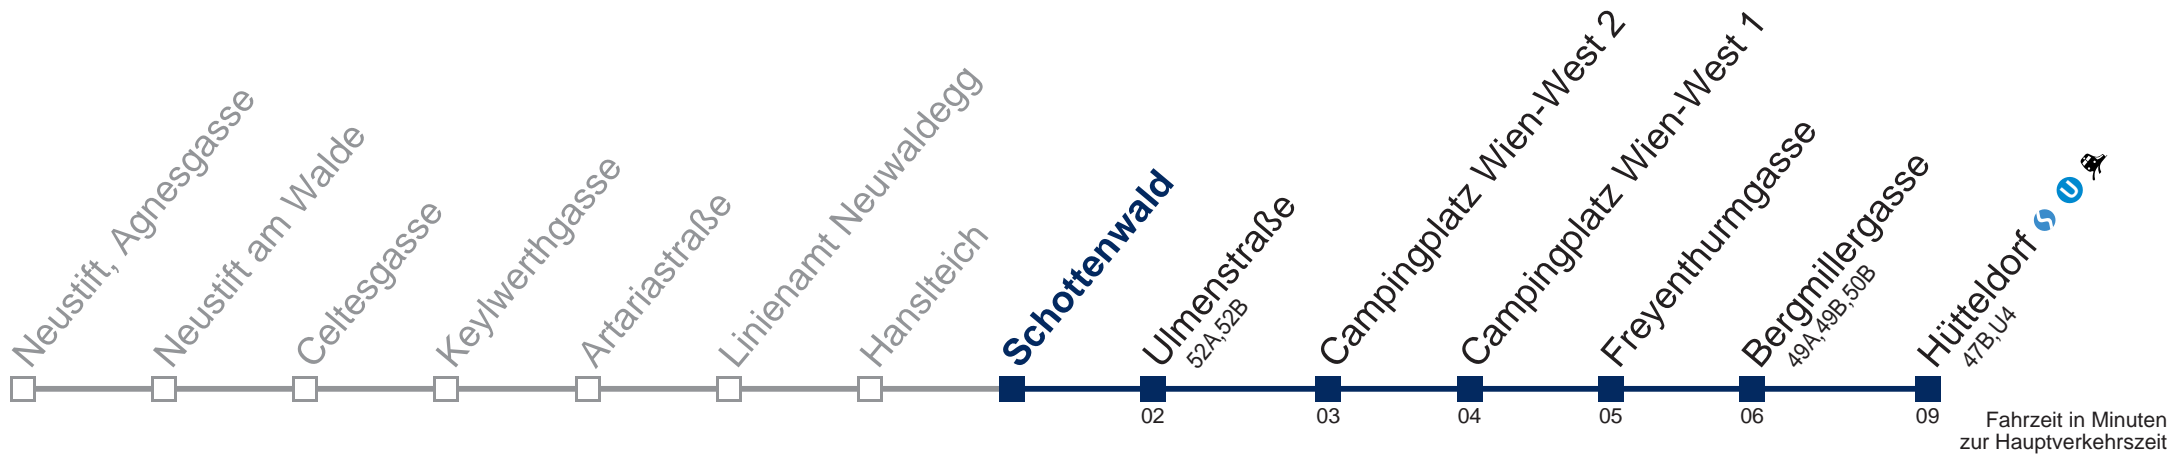

43B Hütteldorf

Fahrzeit in Minuten zur Hauptverkehrszeit

Montag bis Freitag

10
11 26
12 26
13 26
14 26
15 26
16 26
17 26
18 26
19 26
20 26
21

Samstag

10 26
11 26
12 26
13 26
14 26
15 26
16 26
17 26
18 26
19 26
20 26
21 04

Sonn- und Feiertags

10 26
11 26
12 26
13 26
14 26
15 26
16 56
17 56
18 56
19 56
20 56
21

Am 24. und 31.12. Verkehr wie samstags

Kaufen Sie Ihre Tickets bequem mit der WienMobil-App.
Buy your tickets easily via our WienMobil app.

Auskunft Servicetelefon 01/7909 100
Änderungen vorbehalten