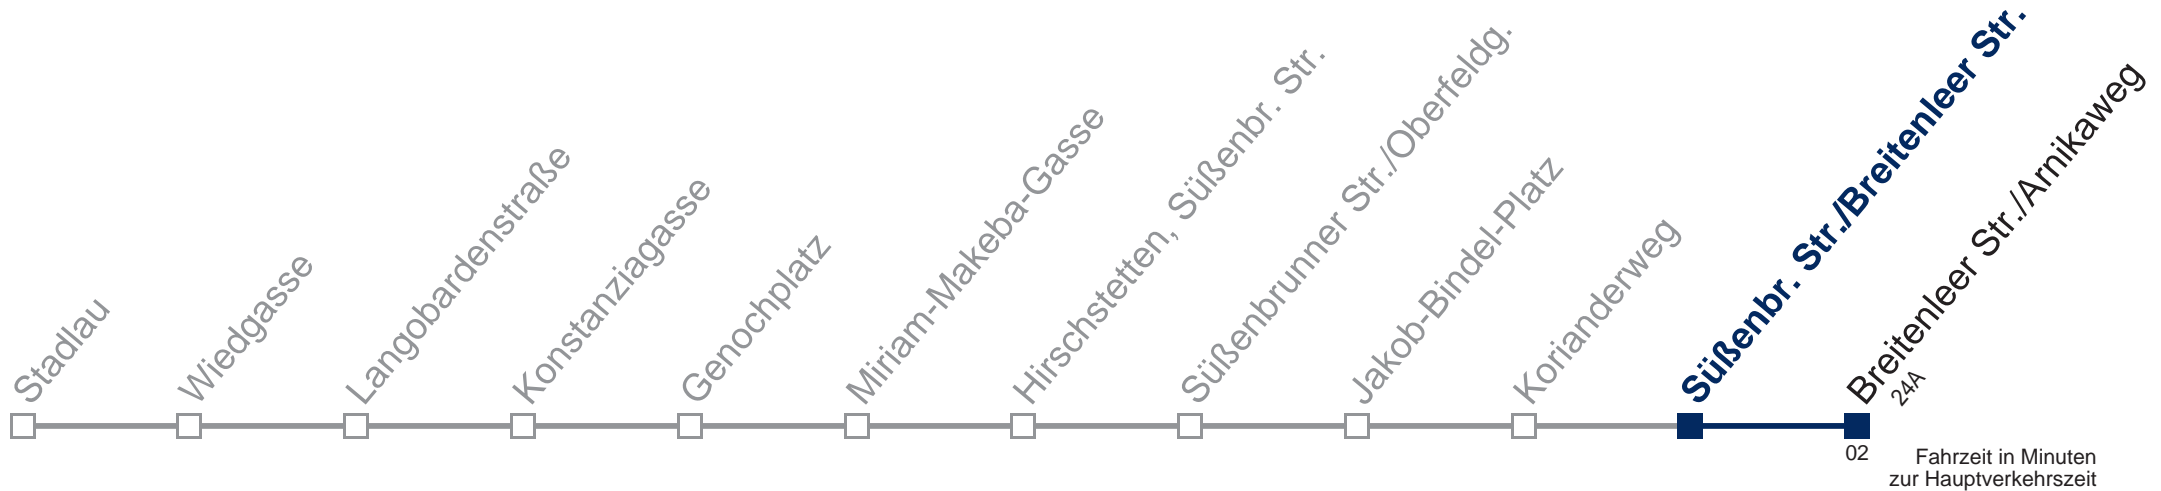

86A Breitenleer Str./Arnikaweg

Montag-Freitag (Schule)

5	31 51
6	13 33 48
7	03 15 25 35 45 55
8	05 15 35 49
9	04 19 34 49
10	04 19 34 49
11	04 19 34 49
12	04 19 34 49
13	04 19 34 49
14	04 19 34 49
15	04 19 34 49
16	04 19 34 49
17	04 19 34 49
18	04 33 53
19	12 32

Montag-Freitag (Ferien)

5	31 51
6	13 33 48
7	03 19 34 49
8	04 19 34 49
9	04 19 34 49
10	04 19 34 49
11	04 19 34 49
12	04 19 34 49
13	04 19 34 49
14	04 19 34 49
15	04 19 34 49
16	04 19 34 49
17	04 19 34 49
18	04 33 53
19	12 32

Samstag

5	51
6	17 47
7	17 47
8	17 47
9	18 48
10	18 48
11	18 48
12	18 48
13	18 48
14	18 48
15	18 48
16	18 48
17	18 48
18	18 48
19	16 46

Sonn- und Feiertags

5	
6	31
7	01 31
8	01 31
9	01 31
10	01 31
11	01 31
12	01 31
13	01 31
14	01 31
15	01 31
16	01 31
17	01 31
18	01 31
19	01 31

Am 24. und 31.12. Verkehr wie samstags

Kaufen Sie Ihre Tickets bequem mit der WienMobil-App.
Buy your tickets easily via our WienMobil app.

Auskunft Servicetelefon 01/7909 100
Änderungen vorbehalten