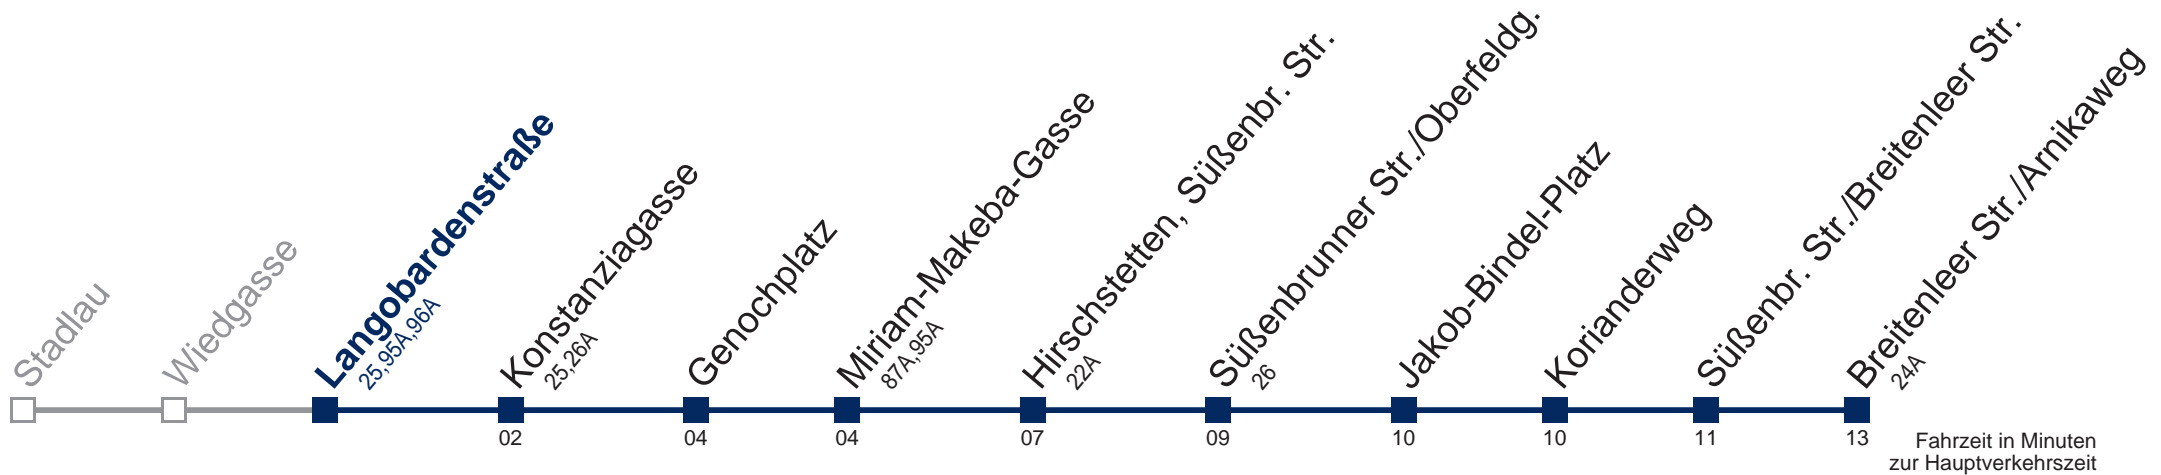

86A Breitenleer Str./Arnikaweg

Montag-Freitag (Schule)

5	23 43
6	03 23 38 53
7	04 14 24 34 44 54
8	05 15 25 39 54
9	09 24 39 54
10	08 23 38 53
11	08 23 38 53
12	08 23 38 53
13	08 23 38 53
14	08 23 38 53
15	08 23 38 53
16	08 23 38 53
17	08 23 38 53
18	08 23 43
19	03 23 53

Montag-Freitag (Ferien)

5	23 43
6	03 23 38 53
7	08 23 38 53
8	09 24 39 54
9	09 24 39 54
10	08 23 38 53
11	08 23 38 53
12	08 23 38 53
13	08 23 38 53
14	08 23 38 53
15	08 23 38 53
16	08 23 38 53
17	08 23 38 53
18	08 23 43
19	03 23 53

Samstag

5	43
6	07 37
7	08 38
8	08 38
9	08 38
10	08 38
11	08 38
12	08 38
13	08 38
14	08 38
15	08 38
16	08 38
17	08 38
18	08 38
19	08 38 54

Sonn- und Feiertags

5	
6	23 53
7	23 53
8	23 53
9	23 53
10	23 53
11	23 53
12	23 53
13	23 53
14	23 53
15	23 53
16	23 53
17	23 53
18	23 53
19	23 53

Am 24. und 31.12. Verkehr wie samstags □ bis Süßenbr. Str./Breitenleer Str.

Kaufen Sie Ihre Tickets bequem mit der WienMobil-App.
Buy your tickets easily via our WienMobil app.

Auskunft Servicetelefon 01/7909 100
Änderungen vorbehalten