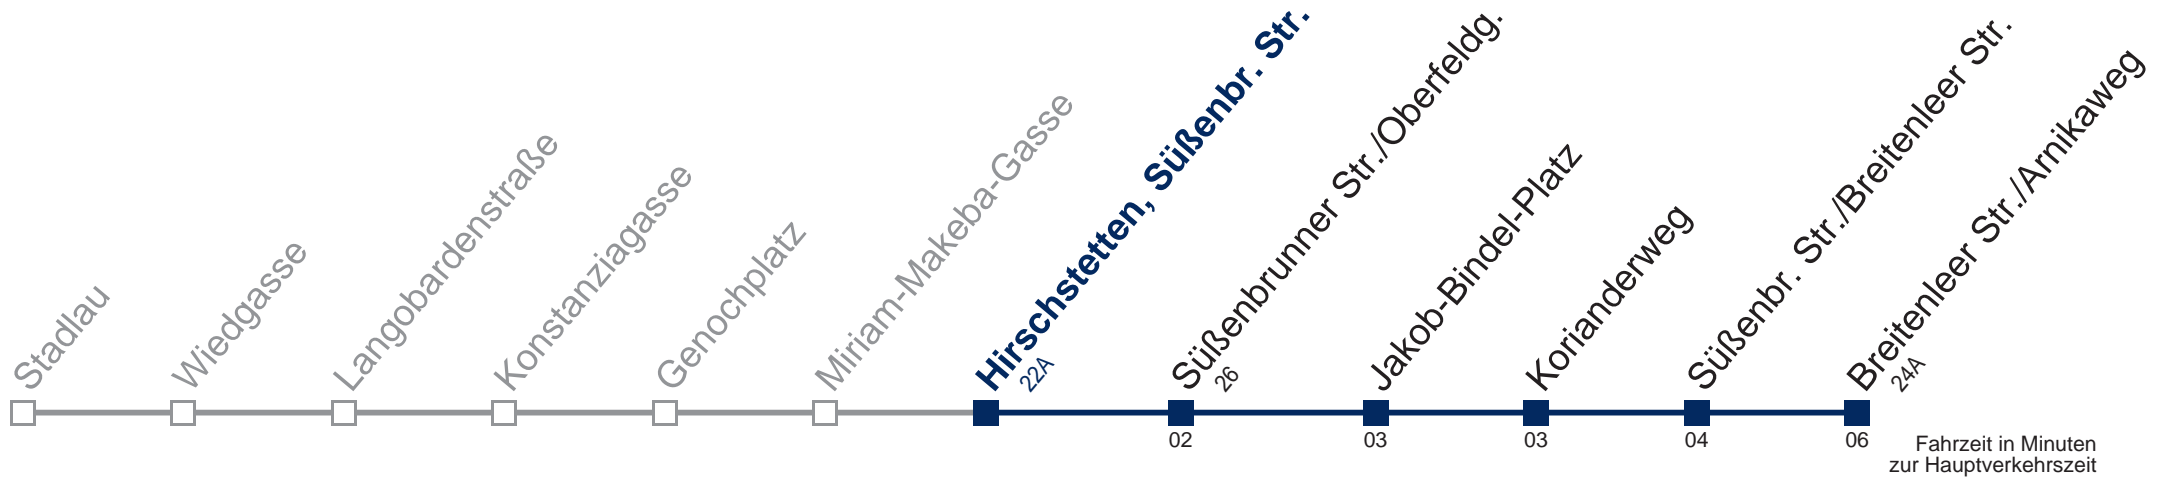

86A Breitenleer Str./Arnikaweg

Fahrzeit in Minuten zur Hauptverkehrszeit

Montag-Freitag (Schule)

5	27 47
6	09 29 44 59
7	11 21 31 41 51
8	01 11 21 31 45
9	00 15 30 45
10	00 15 30 45
11	00 15 30 45
12	00 15 30 45
13	00 15 30 45
14	00 15 30 45
15	00 15 30 45
16	00 15 30 45
17	00 15 30 45
18	00 14 29 49
19	08 28 58

Montag-Freitag (Ferien)

5	27 47
6	09 29 44 59
7	15 30 45
8	00 15 30 45
9	00 15 30 45
10	00 15 30 45
11	00 15 30 45
12	00 15 30 45
13	00 15 30 45
14	00 15 30 45
15	00 15 30 45
16	00 15 30 45
17	00 15 30 45
18	00 14 29 49
19	08 28 58

Samstag

5	47
6	13 43
7	14 44
8	14 44
9	14 44
10	14 44
11	14 44
12	14 44
13	14 44
14	14 44
15	14 44
16	14 44
17	14 44
18	14 44
19	13 43 59

Sonn- und Feiertags

5	
6	27 57
7	28 58
8	28 58
9	28 58
10	28 58
11	28 58
12	28 58
13	28 58
14	28 58
15	28 58
16	28 58
17	28 58
18	28 58
19	28 58

Am 24. und 31.12. Verkehr wie samstags

□ bis Süßenbr. Str./Breitenleer Str.

Kaufen Sie Ihre Tickets bequem mit der WienMobil-App.
Buy your tickets easily via our WienMobil app.

Auskunft Servicetelefon 01/7909 100
Änderungen vorbehalten