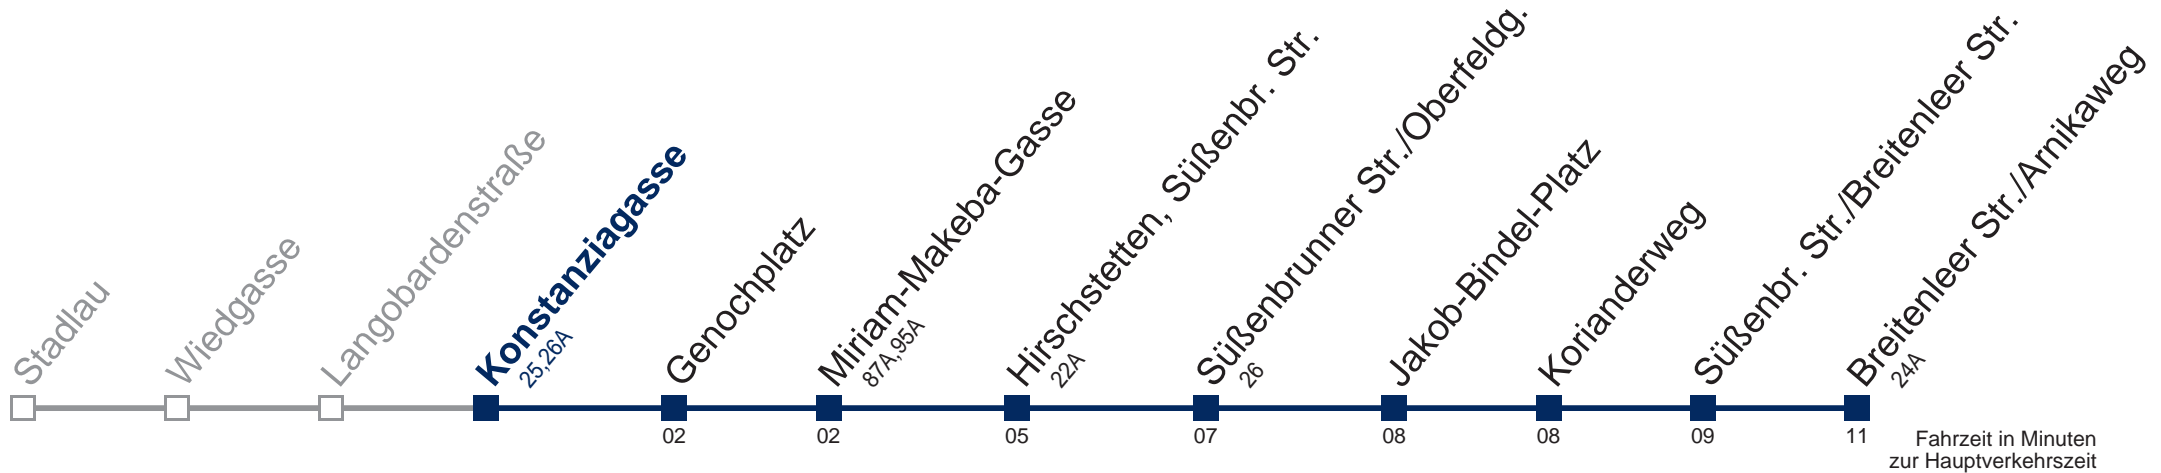

86A Breitenleer Str./Arnikaweg

Montag-Freitag (Schule)

5	24 44
6	05 25 40 55
7	06 16 26 36 46 56
8	06 16 26 40 55
9	10 25 40 55
10	10 25 40 55
11	10 25 40 55
12	10 25 40 55
13	10 25 40 55
14	10 25 40 55
15	10 25 40 55
16	10 25 40 55
17	10 25 40 55
18	09 24 44
19	04 24 54

Montag-Freitag (Ferien)

5	24 44
6	05 25 40 55
7	10 25 40 55
8	10 25 40 55
9	10 25 40 55
10	10 25 40 55
11	10 25 40 55
12	10 25 40 55
13	10 25 40 55
14	10 25 40 55
15	10 25 40 55
16	10 25 40 55
17	10 25 40 55
18	09 24 44
19	04 24 54

Samstag

5	44
6	09 39
7	09 39
8	09 39
9	09 39
10	09 39
11	09 39
12	09 39
13	09 39
14	09 39
15	09 39
16	09 39
17	09 39
18	09 39
19	09 39 55

Sonn- und Feiertags

5	
6	24 54
7	24 54
8	24 54
9	24 54
10	24 54
11	24 54
12	24 54
13	24 54
14	24 54
15	24 54
16	24 54
17	24 54
18	24 54
19	24 54

Am 24. und 31.12. Verkehr wie samstags

☐ bis Süßenbr. Str./Breitenleer Str.

WienMobil

Kaufen Sie Ihre Tickets bequem mit der WienMobil-App.
Buy your tickets easily via our WienMobil app.

Auskunft Servicetelefon 01/7909 100
Änderungen vorbehalten