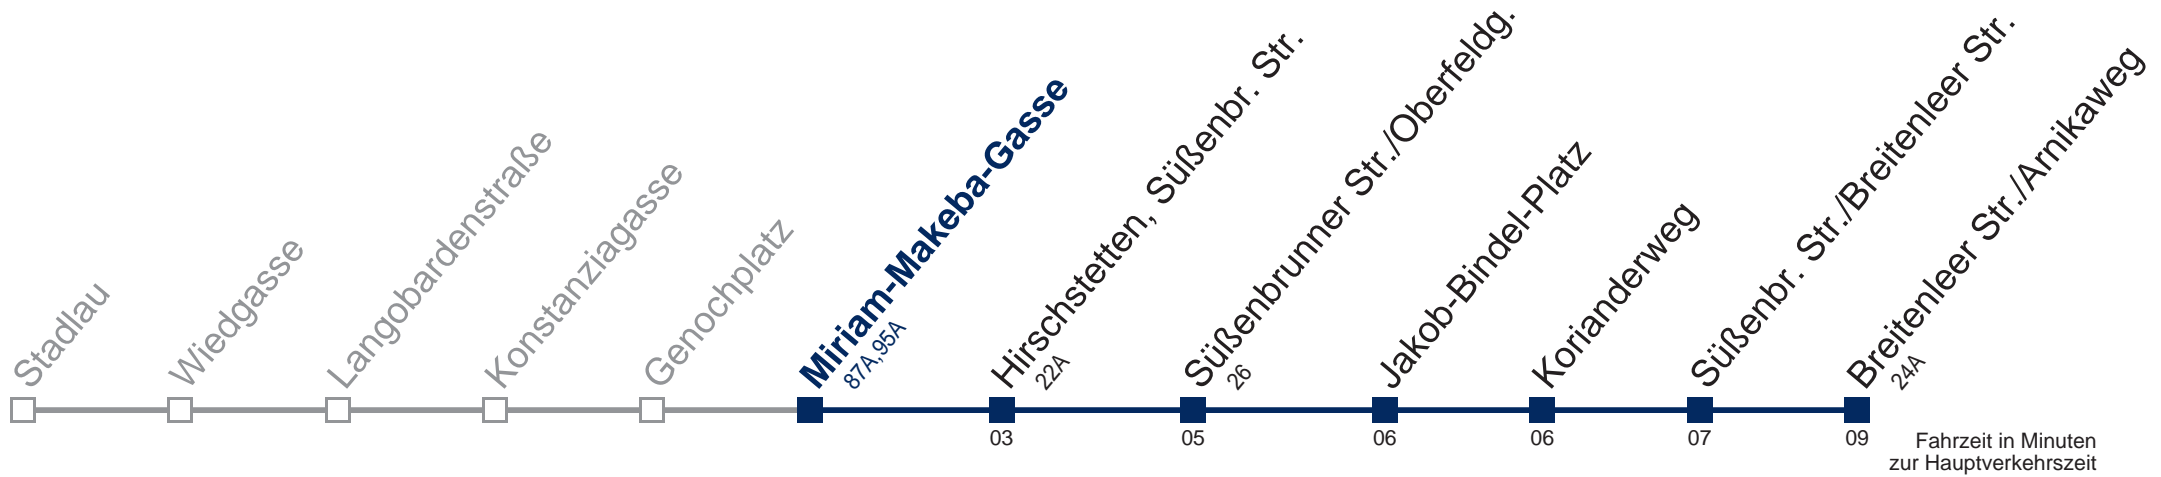

86A Breitenleer Str./Arnikaweg

Montag-Freitag (Schule)

5	25 45
6	07 27 42 57
7	08 18 28 38 48 58
8	08 18 28 42 57
9	12 27 42 57
10	12 27 42 57
11	12 27 42 57
12	12 27 42 57
13	12 27 42 57
14	12 27 42 57
15	12 27 42 57
16	12 27 42 57
17	12 27 42 57
18	11 26 46
19	06 26 56

Montag-Freitag (Ferien)

5	25 45
6	07 27 42 57
7	12 27 42 57
8	12 27 42 57
9	12 27 42 57
10	12 27 42 57
11	12 27 42 57
12	12 27 42 57
13	12 27 42 57
14	12 27 42 57
15	12 27 42 57
16	12 27 42 57
17	12 27 42 57
18	11 26 46
19	06 26 56

Samstag

5	45
6	11 41
7	11 41
8	11 41
9	11 41
10	11 41
11	11 41
12	11 41
13	11 41
14	11 41
15	11 41
16	11 41
17	11 41
18	11 41
19	10 40 56

Sonn- und Feiertags

5	
6	25 55
7	25 55
8	25 55
9	25 55
10	25 55
11	25 55
12	25 55
13	25 55
14	25 55
15	25 55
16	25 55
17	25 55
18	25 55
19	25 55

Am 24. und 31.12. Verkehr wie samstags

☐ bis Süßenbr. Str./Breitenleer Str.

WienMobil

Kaufen Sie Ihre Tickets bequem mit der WienMobil-App.
Buy your tickets easily via our WienMobil app.

Auskunft Servicetelefon 01/7909 100
Änderungen vorbehalten