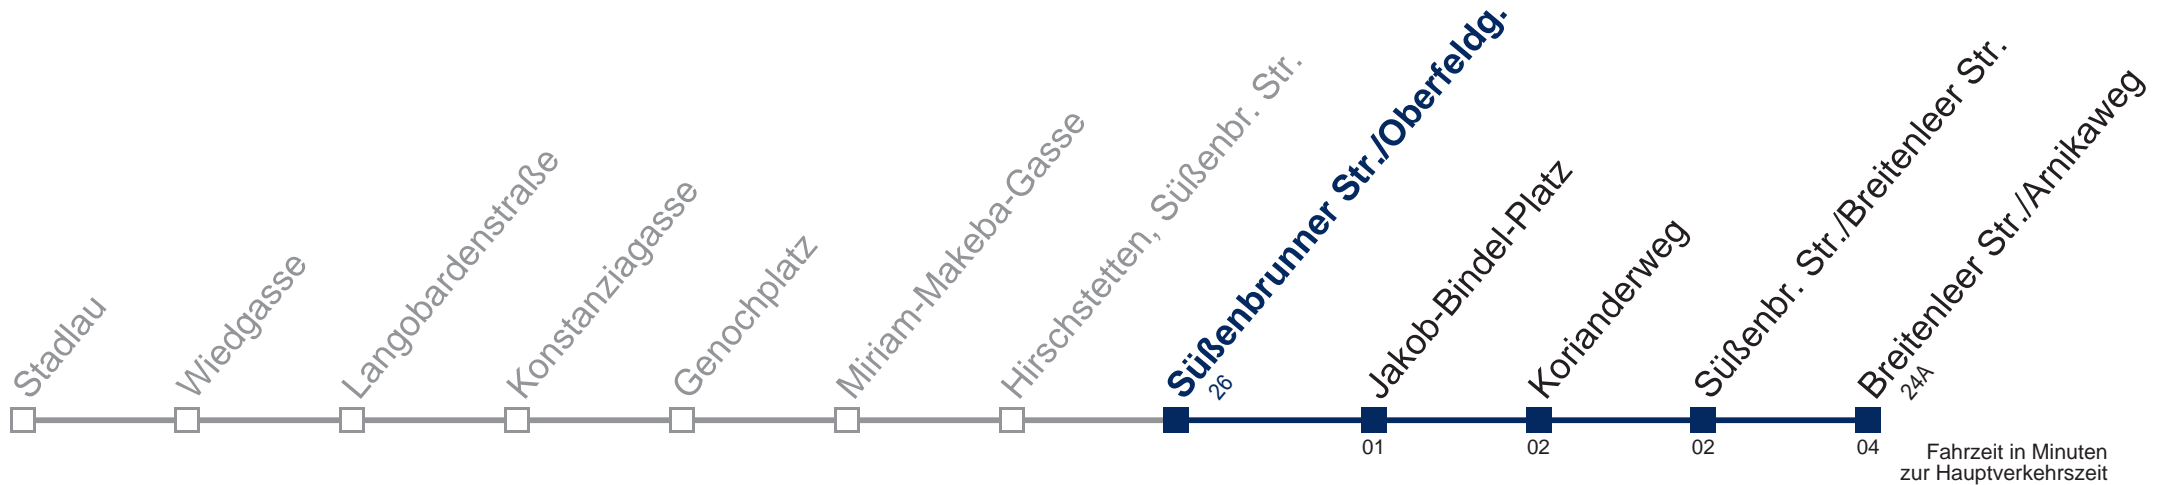

86A Breitenleer Str./Arnikaweg

Montag-Freitag (Schule)

5	29 49
6	11 31 46
7	01 13 23 33 43 53
8	03 13 23 33 47
9	02 17 32 47
10	02 17 32 47
11	02 17 32 47
12	02 17 32 47
13	02 17 32 47
14	02 17 32 47
15	02 17 32 47
16	02 17 32 47
17	02 17 32 47
18	02 16 31 51
19	10 30
20	00

Montag-Freitag (Ferien)

5	29 49
6	11 31 46
7	01 17 32 47
8	02 17 32 47
9	02 17 32 47
10	02 17 32 47
11	02 17 32 47
12	02 17 32 47
13	02 17 32 47
14	02 17 32 47
15	02 17 32 47
16	02 17 32 47
17	02 17 32 47
18	02 16 31 51
19	10 30
20	00

Samstag

5	49
6	15 45
7	15 45
8	15 45
9	16 46
10	16 46
11	16 46
12	16 46
13	16 46
14	16 46
15	16 46
16	16 46
17	16 46
18	16 46
19	14 44
20	00

Sonn- und Feiertags

5	
6	29 59
7	29 59
8	29 59
9	29 59
10	29 59
11	29 59
12	29 59
13	29 59
14	29 59
15	29 59
16	29 59
17	29 59
18	29 59
19	29 59
20	

Am 24. und 31.12. Verkehr wie samstags

□ bis Süßenbr. Str./Breitenleer Str.

Kaufen Sie Ihre Tickets bequem mit der WienMobil-App.
Buy your tickets easily via our WienMobil app.

Auskunft Servicetelefon 01/7909 100
Änderungen vorbehalten