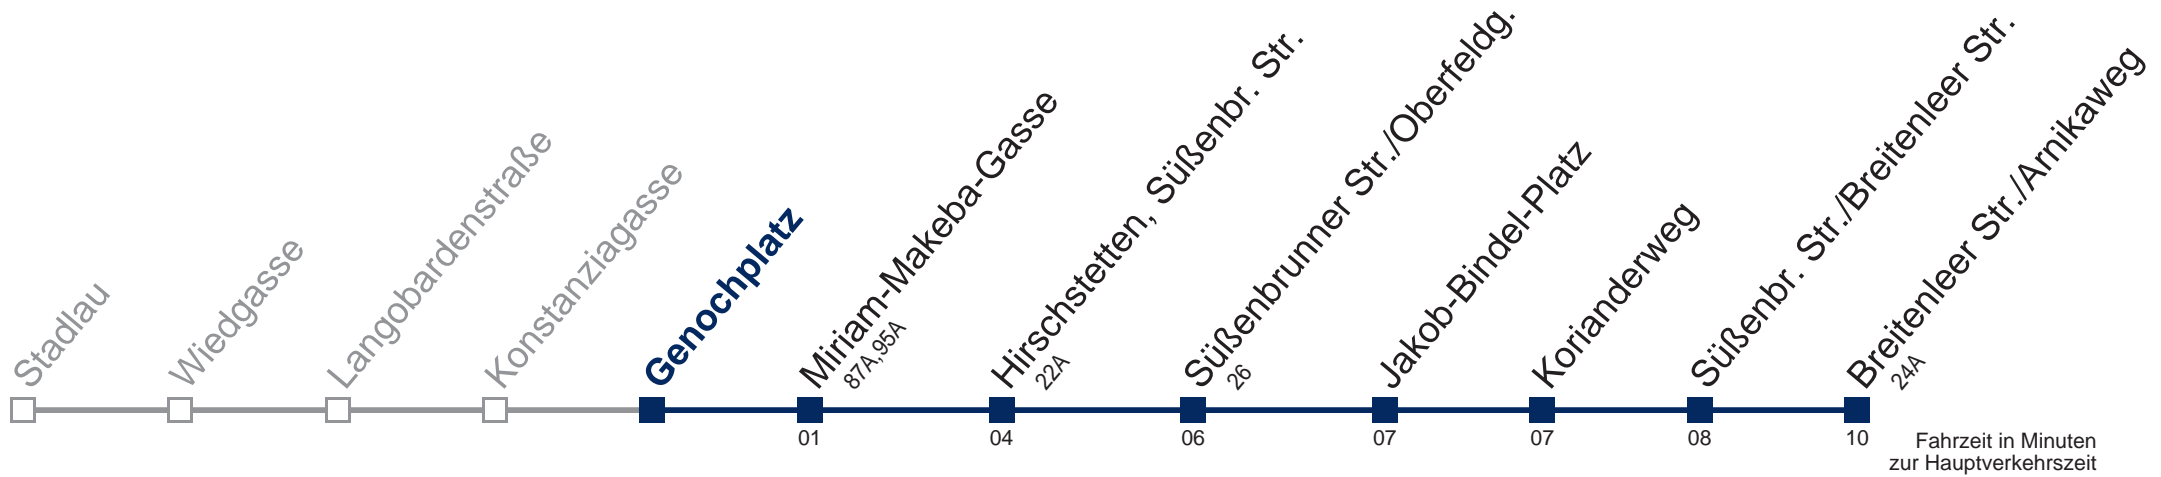

86A Breitenleer Str./Arnikaweg

Montag-Freitag (Schule)

5	25 45
6	06 26 41 56
7	08 18 28 38 48 58
8	08 18 28 42 57
9	12 27 42 57
10	11 26 41 56
11	11 26 41 56
12	11 26 41 56
13	11 26 41 56
14	11 26 41 56
15	11 26 41 56
16	11 26 41 56
17	11 26 41 56
18	10 25 45
19	05 25 55

Montag-Freitag (Ferien)

5	25 45
6	06 26 41 56
7	12 27 42 57
8	12 27 42 57
9	12 27 42 57
10	11 26 41 56
11	11 26 41 56
12	11 26 41 56
13	11 26 41 56
14	11 26 41 56
15	11 26 41 56
16	11 26 41 56
17	11 26 41 56
18	10 25 45
19	05 25 55

Samstag

5	45
6	10 40
7	11 41
8	11 41
9	11 41
10	11 41
11	11 41
12	11 41
13	11 41
14	11 41
15	11 41
16	11 41
17	11 41
18	11 41
19	10 40 56

Sonn- und Feiertags

5	
6	25 55
7	25 55
8	25 55
9	25 55
10	25 55
11	25 55
12	25 55
13	25 55
14	25 55
15	25 55
16	25 55
17	25 55
18	25 55
19	25 55

Am 24. und 31.12. Verkehr wie samstags

□ bis Süßenbr. Str./Breitenleer Str.

WienMobil

Kaufen Sie Ihre Tickets bequem mit der WienMobil-App.
Buy your tickets easily via our WienMobil app.

Auskunft Servicetelefon 01/7909 100
Änderungen vorbehalten