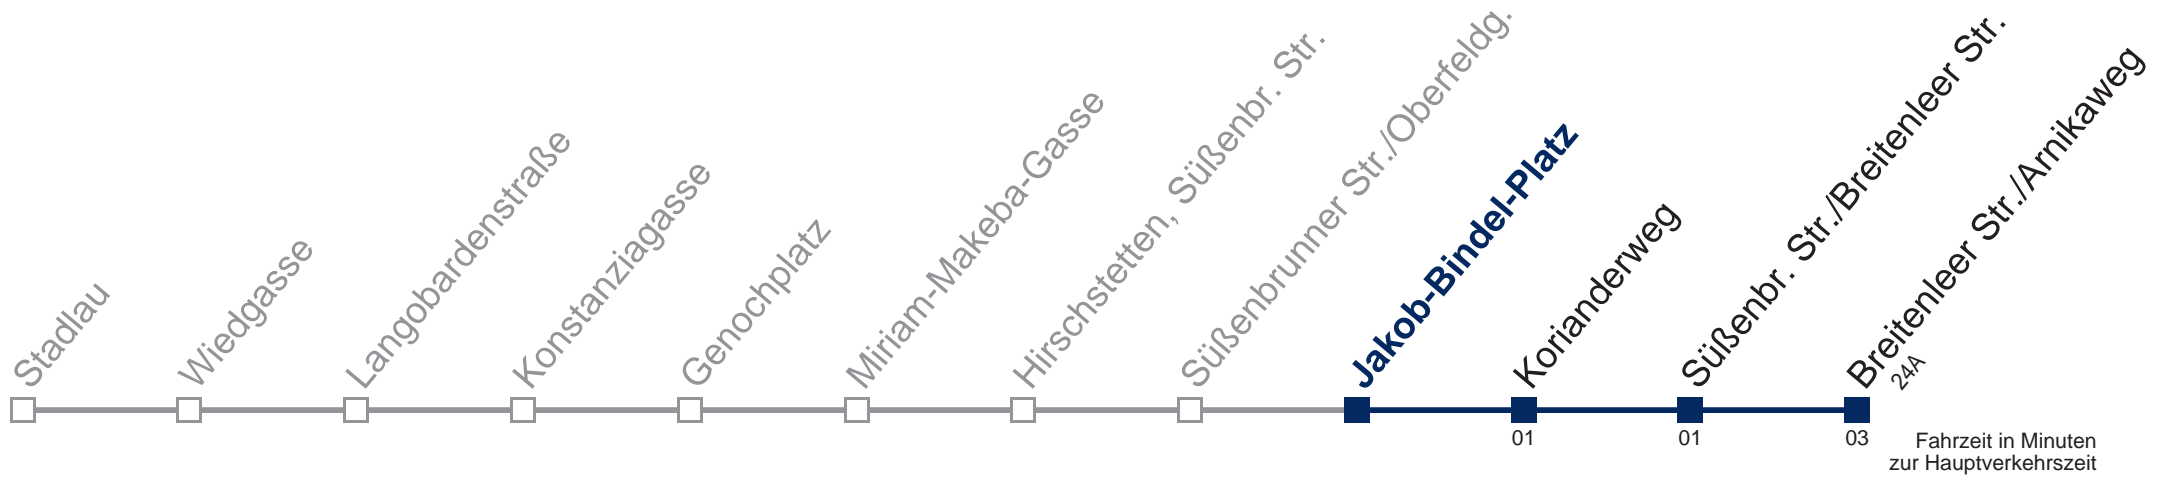

86A Breitenleer Str./Arnikaweg

Montag-Freitag (Schule)

5	30 50
6	12 32 47
7	02 14 24 34 44 54
8	04 14 24 34 48
9	03 18 33 48
10	03 18 33 48
11	03 18 33 48
12	03 18 33 48
13	03 18 33 48
14	03 18 33 48
15	03 18 33 48
16	03 18 33 48
17	03 18 33 48
18	03 17 32 52
19	11 31
20	01

Montag-Freitag (Ferien)

5	30 50
6	12 32 47
7	02 18 33 48
8	03 18 33 48
9	03 18 33 48
10	03 18 33 48
11	03 18 33 48
12	03 18 33 48
13	03 18 33 48
14	03 18 33 48
15	03 18 33 48
16	03 18 33 48
17	03 18 33 48
18	03 17 32 52
19	11 31
20	01

Samstag

5	50
6	16 46
7	16 46
8	16 46
9	17 47
10	17 47
11	17 47
12	17 47
13	17 47
14	17 47
15	17 47
16	17 47
17	17 47
18	17 47
19	15 45
20	01

Sonn- und Feiertags

5	
6	30
7	00 30
8	00 30
9	00 30
10	00 30
11	00 30
12	00 30
13	00 30
14	00 30
15	00 30
16	00 30
17	00 30
18	00 30
19	00 30
20	00

Am 24. und 31.12. Verkehr wie samstags

□ bis Süßenbr. Str./Breitenleer Str.

WienMobil

Kaufen Sie Ihre Tickets bequem mit der WienMobil-App.
Buy your tickets easily via our WienMobil app.

Auskunft Servicetelefon 01/7909 100
Änderungen vorbehalten