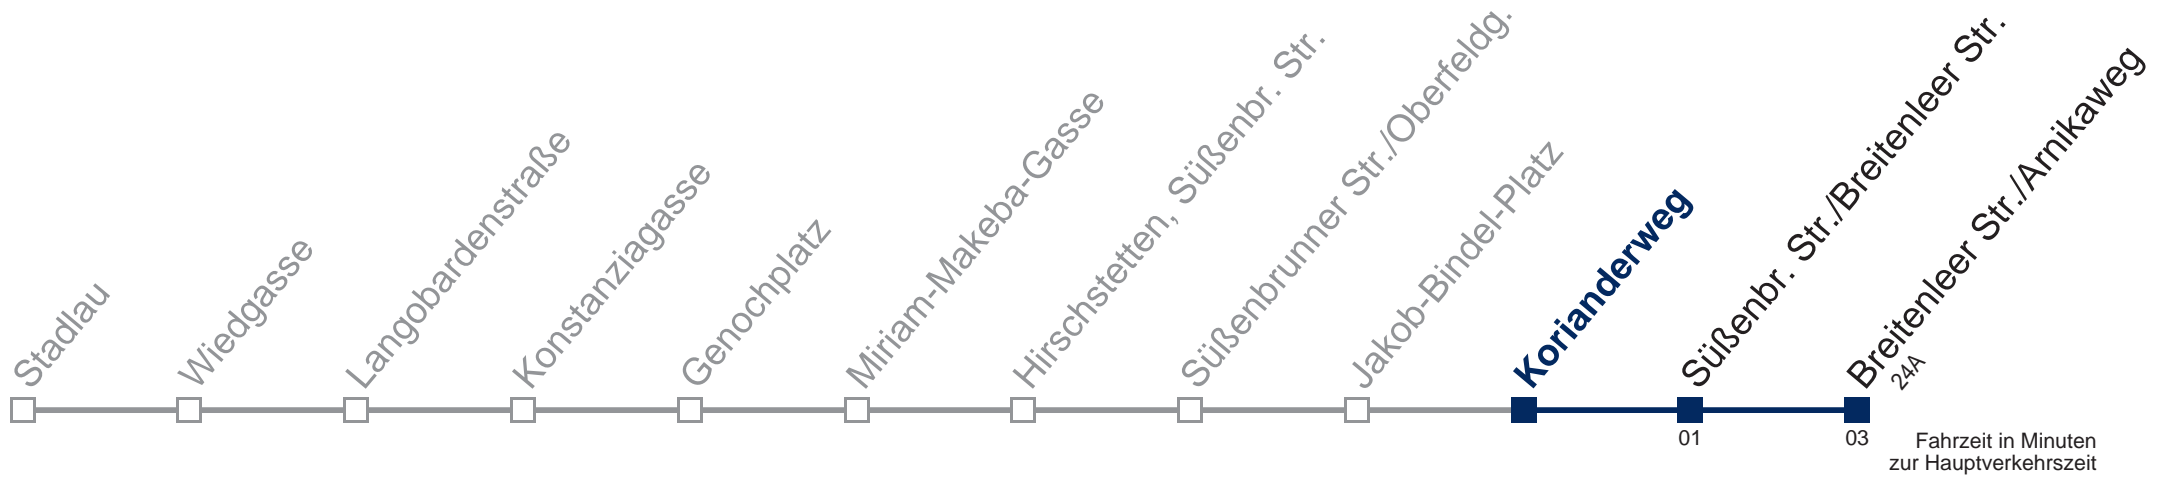

86A Breitenleer Str./Arnikaweg

Montag-Freitag (Schule)

5	30 50
6	12 32 47
7	02 14 24 34 44 54
8	04 14 24 34 48
9	03 18 33 48
10	03 18 33 48
11	03 18 33 48
12	03 18 33 48
13	03 18 33 48
14	03 18 33 48
15	03 18 33 48
16	03 18 33 48
17	03 18 33 48
18	03 17 32 52
19	11 31
20	01

Montag-Freitag (Ferien)

5	30 50
6	12 32 47
7	02 18 33 48
8	03 18 33 48
9	03 18 33 48
10	03 18 33 48
11	03 18 33 48
12	03 18 33 48
13	03 18 33 48
14	03 18 33 48
15	03 18 33 48
16	03 18 33 48
17	03 18 33 48
18	03 17 32 52
19	11 31
20	01

Samstag

5	50
6	16 46
7	17 47
8	17 47
9	17 47
10	17 47
11	17 47
12	17 47
13	17 47
14	17 47
15	17 47
16	17 47
17	17 47
18	17 47
19	16 46
20	02

Sonn- und Feiertags

5	
6	30
7	00 31
8	01 31
9	01 31
10	01 31
11	01 31
12	01 31
13	01 31
14	01 31
15	01 31
16	01 31
17	01 31
18	01 31
19	01 31
20	01

Am 24. und 31.12. Verkehr wie samstags

□ bis Süßenbr. Str./Breitenleer Str.

Kaufen Sie Ihre Tickets bequem mit der WienMobil-App.
Buy your tickets easily via our WienMobil app.

Auskunft Servicetelefon 01/7909 100
Änderungen vorbehalten