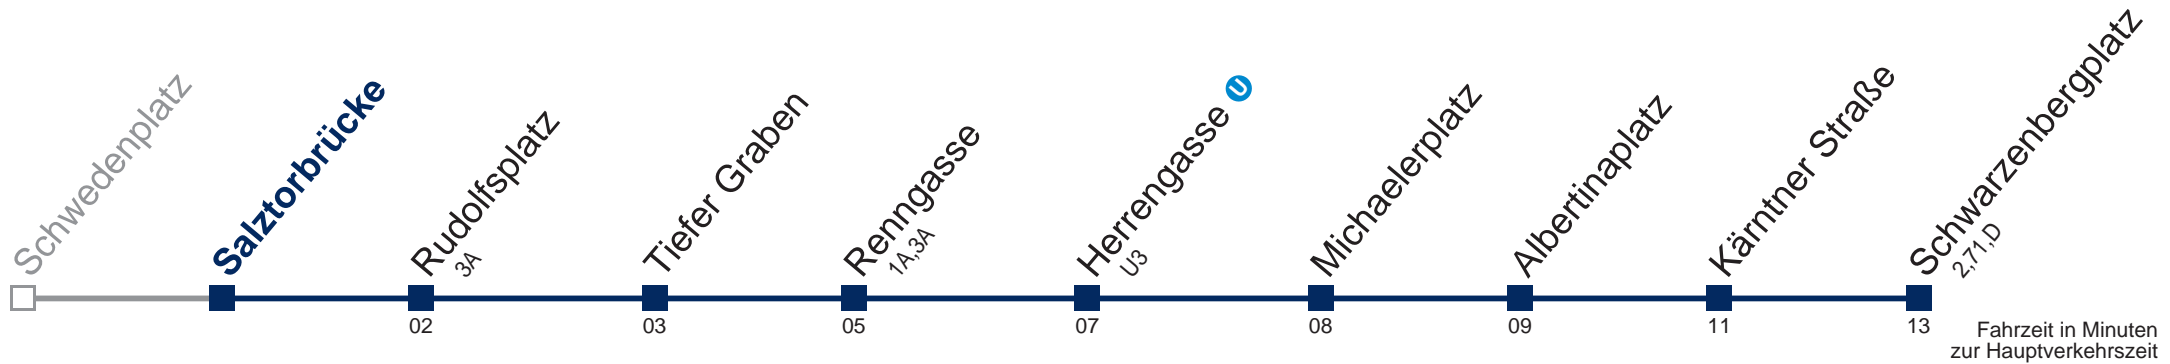

2A Schwarzenbergplatz

Montag bis Freitag

6 51
7 01 11 21 31 41 51
8 01 11 21 31 41 51
9 01 11 21 31 41 51
10 01 11 21 31 41 51
11 01 11 21 31 41 51
12 01 11 21 31 41 51
13 01 11 21 31 41 51
14 01 11 21 31 41 51
15 01 11 21 31 41 51
16 01 11 21 31 41 51
17 01 11 21 31 41 51
18 01 11 21 31 41 51
19 01 11 21 31 41 51
20 01

Samstag

6
7 11 21 31 41 51
8 01 11 21 31 41 51
9 01 11 21 31 41 51
10 01 11 21 31 41 51
11 01 11 21 31 41 51
12 01 11 21 31 41 51
13 01 11 21 31 41 51
14 01 11 21 31 41 51
15 01 11 21 31 41 51
16 01 11 21 31 41 51
17 01 11 21 31 41 51
18 01 11 21 31 41 51
19 01 11
20

Sonn- und Feiertags

kein Betrieb

Am 31.12. kein Betrieb
Am 24.12. Betrieb nur bis ca. 14:00 Uhr

Kaufen Sie Ihre Tickets bequem mit der WienMobil-App.
Buy your tickets easily via our WienMobil app.

Auskunft Servicetelefon 01/7909 100
Änderungen vorbehalten