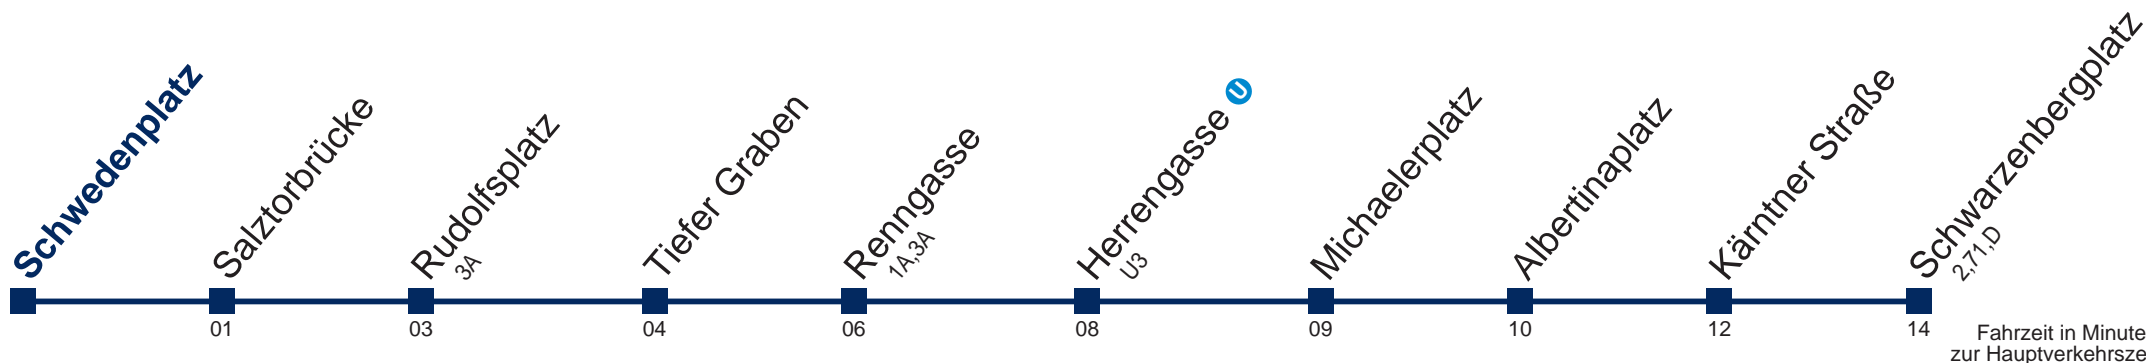

# 2A Schwarzenbergplatz

Fahrzeit in Minuten zur Hauptverkehrszeit