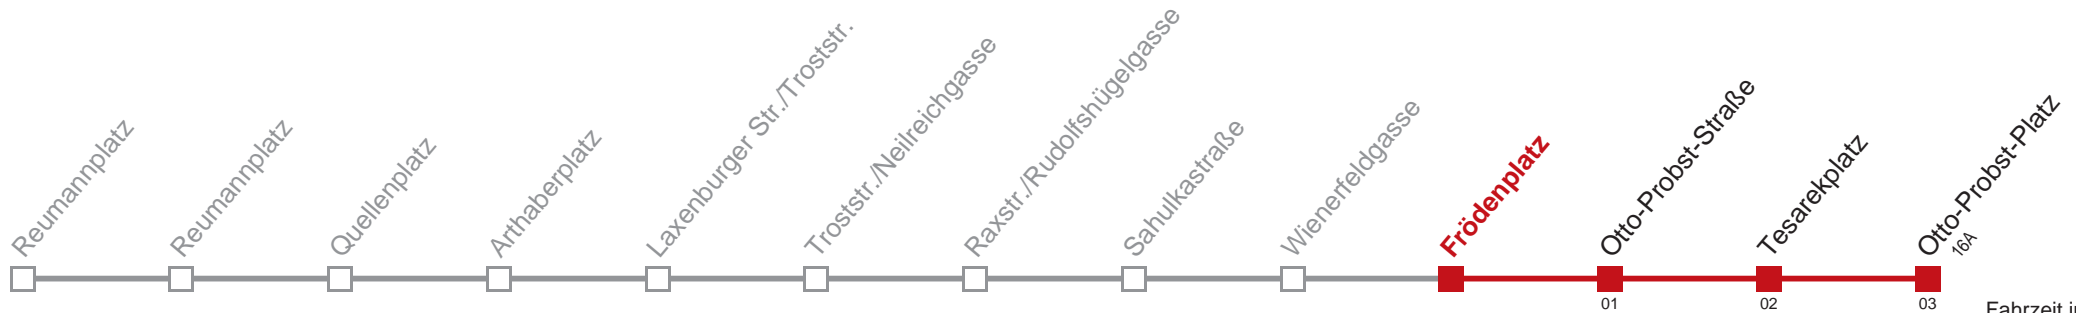

67 Otto-Probst-Platz

Fahrzeit in Minuten zur Hauptverkehrszeit

Montag-Freitag (Schule)

4	46 52
5	00 07 11 16 25 32 40 47 55
6	02 06 10 17 25 29 32 40 47 - - -
7	- - - - Intervall 2' - 5' - - - -
8	- - - - - - - - - - - - -
9	- - - - - - - - 23 30 38 45 53
10	00 08 15 23 30 38 45 53
11	00 08 15 23 30 38 45 53
12	00 08 15 23 30 38 45 53
13	00 08 15 19 23 29 36 43 49 56 59
14	03 09 16 19 23 - - - - - - -
15	- - - - Intervall 5' - 6' - - - -
16	- - - - - - - - - - - - -
17	- - - - - - - - - - - - -
18	- - - - - - - - - - - - 53
19	00 08 15 23 30 38 45 53
20	00 07 14 22 32 42 52
21	02 12 22 32 42 52
22	02 12 25 40 55
23	10 25 40 55
0	10 25 40 55

Montag-Freitag (Ferien)

4	46 53
5	03 09 16 25 33 43 53
6	03 08 13 23 26 30 38 45 53 59
7	05 - - Intervall 6' - - - -
8	- - - - - - - - - - - - -
9	- - - - - - - - 23 30 38 45 53
10	00 08 15 23 30 38 45 53
11	00 08 15 23 30 38 45 53
12	00 08 15 23 30 38 45 53
13	00 08 15 23 30 38 45 53
14	00 08 15 23 30 38 45 53
15	00 08 15 23 26 30 38 45 53 59
16	05 - - Intervall 6' - - - -
17	- - - - - - - - - - - - -
18	- - - - - - - - 23 30 38 45 53
19	00 08 15 23 30 38 45 53
20	00 08 14 22 32 42 52
21	02 12 22 32 42 52
22	02 12 25 40 55
23	10 25 40 55
0	10 25 40 55

Samstag

4	46
5	02 15 25 40 55
6	10 25 40 47 55
7	10 22 32 42 52
8	02 12 22 32 42 46 52
9	02 07 13 23 30 38 45 53
10	00 08 15 23 30 38 45 53
11	00 08 15 23 30 38 45 53
12	00 08 15 23 30 38 45 53
13	00 08 15 23 30 38 45 53
14	00 08 15 23 30 38 45 53
15	00 08 15 23 30 38 45 53
16	00 08 15 23 30 38 45 53
17	00 08 15 23 30 38 45 53
18	00 08 15 23 33 43 53
19	03 12 22 32 42 52
20	02 12 22 32 42 55
21	10 25 40 55
22	10 25 40 55
23	10 25 40 55
0	10 25 40 55

Sonn- und Feiertags

4	46
5	02 15 25 40 55
6	10 25 40 55
7	10 25 40 55
8	10 25 40 48 55
9	10 22 32 42 52
10	02 12 22 32 42 52
11	02 12 22 32 42 52
12	02 12 22 32 42 52
13	02 12 22 32 42 52
14	02 12 22 32 42 52
15	02 12 22 32 42 52
16	02 12 22 32 42 52
17	02 12 22 32 42 52
18	02 12 22 32 42 52
19	02 12 22 32 42 52
20	02 12 22 32 42 55
21	10 25 40 55
22	10 25 40 55
23	10 25 40 55
0	10 25 40 55

Vom 31.12. auf 1.1. durchgehender Linienbetrieb
Am 24.12. ab ca. 18.00 Uhr Intervall alle 15 Minuten

Kaufen Sie Ihre Tickets bequem mit der WienMobil-App.
Buy your tickets easily via our WienMobil app.

Auskunft Servicetelefon 01/7909 100
Änderungen vorbehalten