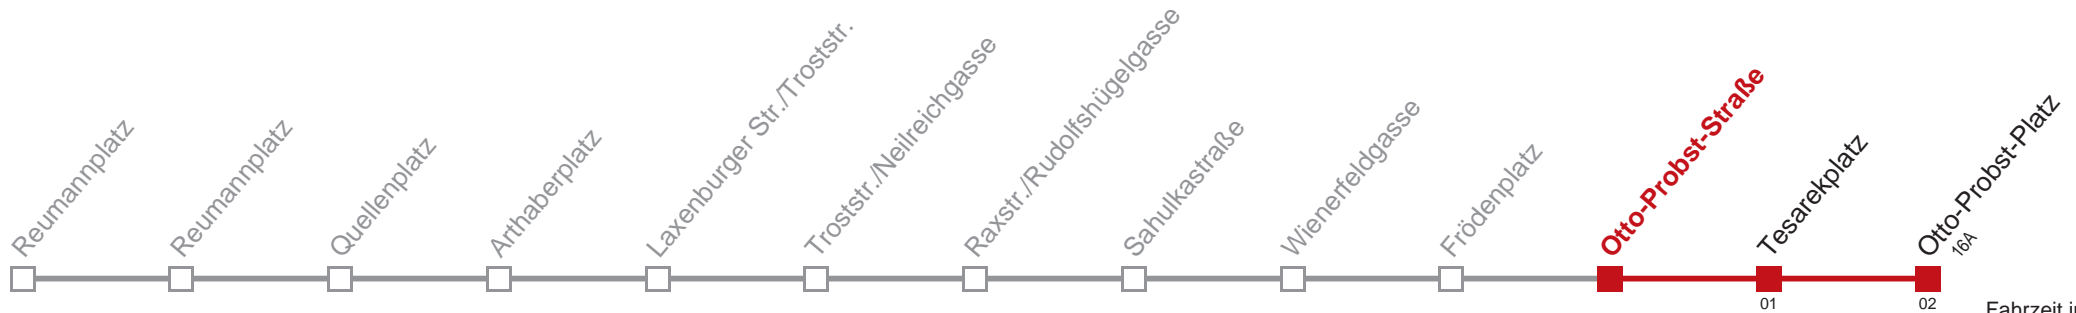

67 Otto-Probst-Platz

Fahrzeit in Minuten zur Hauptverkehrszeit

Montag-Freitag (Schule)

4	47 53
5	01 08 12 17 26 33 41 48 56
6	03 07 11 18 26 30 33 41 48 - - -
7	- - - - Intervall 2' - 5' - - - -
8	- - - - - - - - - - - - -
9	- - - - - - - - 24 31 39 46 54
10	01 09 16 24 31 39 46 54
11	01 09 16 24 31 39 46 54
12	01 09 16 24 31 39 46 54
13	01 09 16 20 24 30 37 44 50 57
14	00 04 10 17 20 24 - - - - -
15	- - - - Intervall 5' - 6' - - - -
16	- - - - - - - - - - - - -
17	- - - - - - - - - - - - -
18	- - - - - - - - - - - - 54
19	01 09 16 24 31 39 46 54
20	01 08 15 23 33 43 53
21	03 13 23 33 43 53
22	03 13 26 41 56
23	11 26 41 56
0	11 26 41 56

Montag-Freitag (Ferien)

4	47 54
5	04 10 17 26 34 44 54
6	04 09 14 24 27 31 39 46 54
7	00 - - Intervall 6' - - - -
8	- - - - - - - - - - - - -
9	- - - - - - 24 31 39 46 54
10	01 09 16 24 31 39 46 54
11	01 09 16 24 31 39 46 54
12	01 09 16 24 31 39 46 54
13	01 09 16 24 31 39 46 54
14	01 09 16 24 31 39 46 54
15	01 09 16 24 27 31 39 46 54
16	00 - - Intervall 6' - - - -
17	- - - - - - - - - - - - -
18	- - - - - - 24 31 39 46 54
19	01 09 16 24 31 39 46 54
20	01 09 15 23 33 43 53
21	03 13 23 33 43 53
22	03 13 26 41 56
23	11 26 41 56
0	11 26 41 56

Samstag

4	47
5	03 16 26 41 56
6	11 26 41 48 56
7	11 23 33 43 53
8	03 13 23 33 43 47 53
9	03 08 14 24 31 39 46 54
10	01 09 16 24 31 39 46 54
11	01 09 16 24 31 39 46 54
12	01 09 16 24 31 39 46 54
13	01 09 16 24 31 39 46 54
14	01 09 16 24 31 39 46 54
15	01 09 16 24 31 39 46 54
16	01 09 16 24 31 39 46 54
17	01 09 16 24 31 39 46 54
18	01 09 16 24 34 44 54
19	04 13 23 33 43 53
20	03 13 23 33 43 56
21	11 26 41 56
22	11 26 41 56
23	11 26 41 56
0	11 26 41 56

Sonn- und Feiertags

4	47
5	03 16 26 41 56
6	11 26 41 56
7	11 26 41 56
8	11 26 41 49 56
9	11 23 33 43 53
10	03 13 23 33 43 53
11	03 13 23 33 43 53
12	03 13 23 33 43 53
13	03 13 23 33 43 53
14	03 13 23 33 43 53
15	03 13 23 33 43 53
16	03 13 23 33 43 53
17	03 13 23 33 43 53
18	03 13 23 33 43 53
19	03 13 23 33 43 53
20	03 13 23 33 43 56
21	11 26 41 56
22	11 26 41 56
23	11 26 41 56
0	11 26 41 56

Vom 31.12. auf 1.1. durchgehender Linienbetrieb
Am 24.12. ab ca. 18.00 Uhr Intervall alle 15 Minuten

Kaufen Sie Ihre Tickets bequem mit der WienMobil-App.
Buy your tickets easily via our WienMobil app.

Auskunft Servicetelefon 01/7909 100
Änderungen vorbehalten