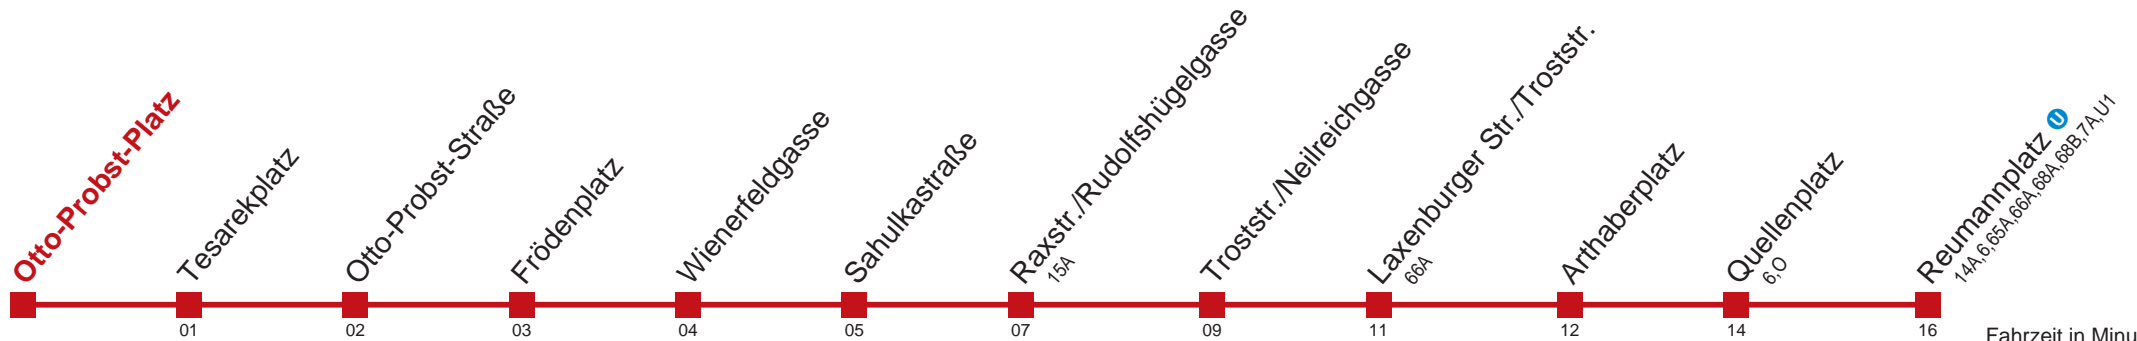

67 Reumannplatz

Fahrzeit in Minuten zur Hauptverkehrszeit

Montag-Freitag (Schule)

4	52 58
5	06 13 21 28 36 43 51 58
6	06 13 19 24 29 34 39 44 49 54 58
7	01 05 09 13 16 19 22 25 29 33 37 41 45 49 53 57
8	01 05 09 13 18 21 23 28 33 36 38 43 48 52 56
9	03 07 11 14 18 26 33 41 48 56
10	03 11 18 26 33 41 48 56
11	03 11 18 26 33 41 48 56
12	03 11 18 26 33 41 48 55
13	01 08 15 21 28 35 41 48 - - - - -
14	- - - - - Intervall 5' - - - - -
15	- - - - - - - - - - - - - - -
16	- - - - - - - - - - - - - - -
17	- - - - - - - - - - - 48 54 57
18	00 06 12 18 22 26 33 37 41 48 56
19	04 11 19 26 34 41 49 54
20	00 10 20 25 30 40 50
21	00 10 20 30 40 53
22	08 16 23 38 53
23	08 23 38 53
0	00 15 29 44 59