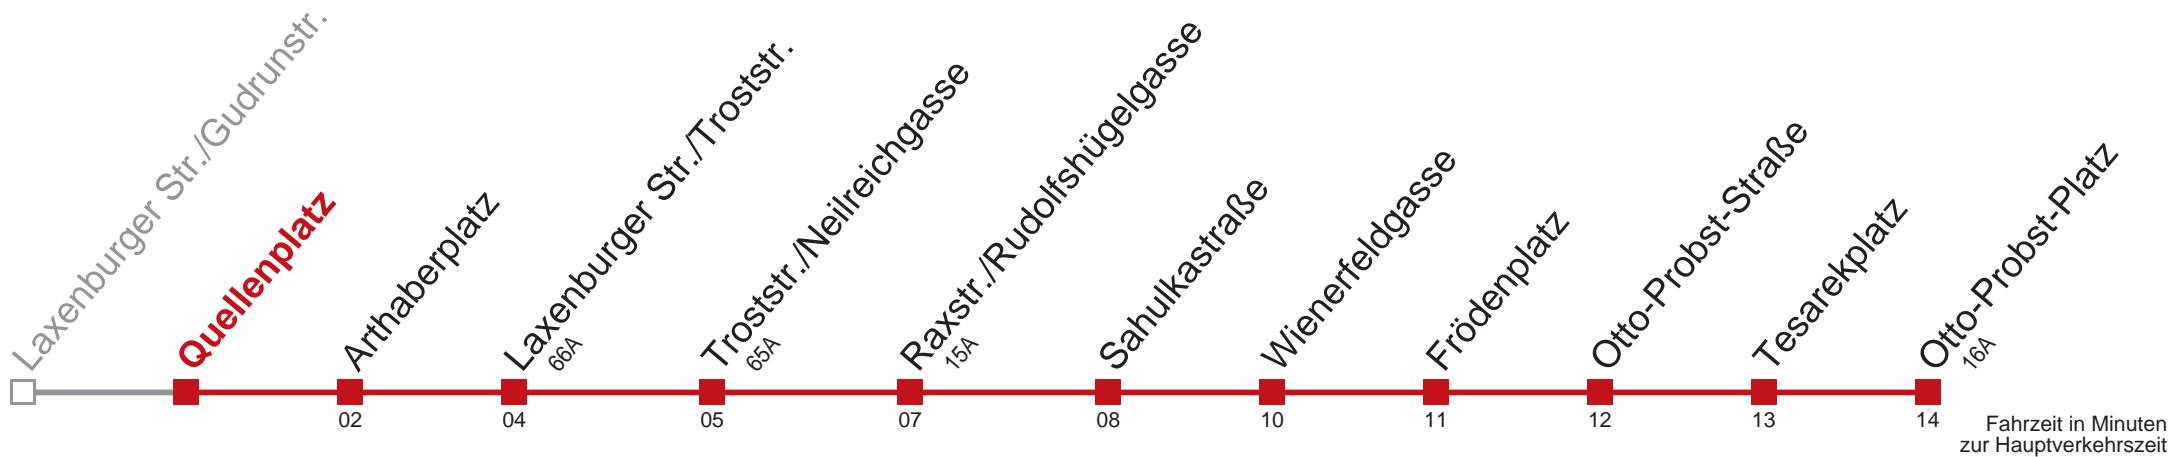

67 Otto-Probst-Platz

Montag-Freitag (Schule)

4	35 42 49 56
5	00 55
6	18 39 49
7	09
8	
9	
10	
11	
12	
13	08 48
14	08
15	

Montag-Freitag (Ferien)

4	35 42 52 58
5	57
6	15
7	
8	
9	
10	
11	
12	
13	
14	
15	15

Samstag

4	35 51
5	
6	36
7	
8	36 56
9	
10	
11	
12	
13	
14	
15	

Sonn- und Feiertags

4	35 51
5	
6	
7	
8	37
9	
10	
11	
12	
13	
14	
15	

Vom 31.12. auf 1.1. durchgehender Linienbetrieb
Am 24.12. ab ca. 18.00 Uhr Intervall alle 15 Minuten

Kaufen Sie Ihre Tickets bequem mit der WienMobil-App.
Buy your tickets easily via our WienMobil app.

Auskunft Servicetelefon 01/7909 100
Änderungen vorbehalten