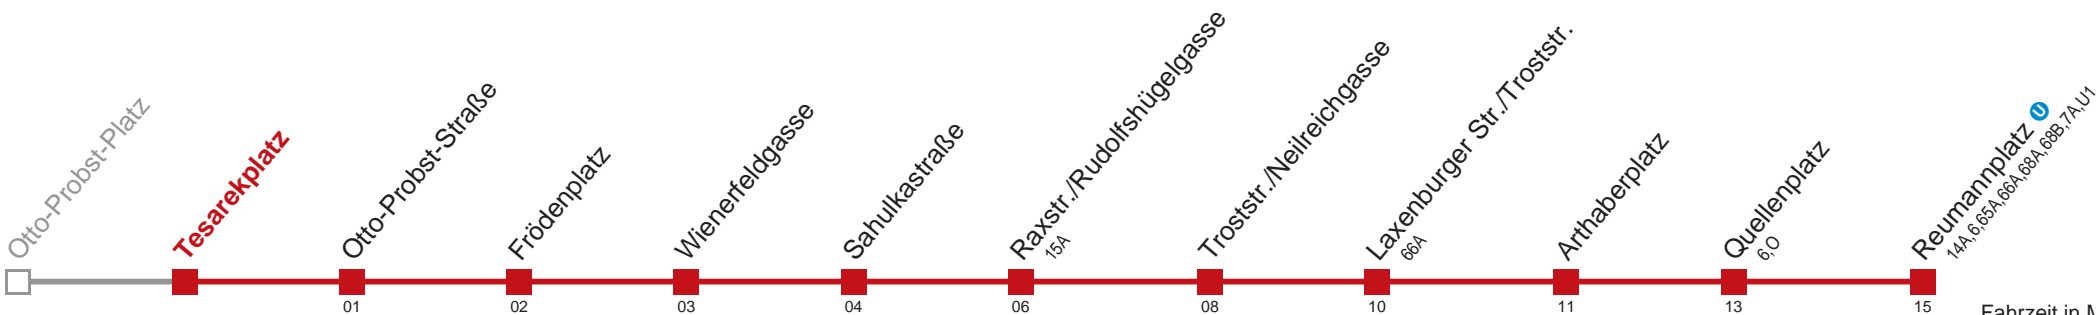

67 Reumannplatz

Fahrzeit in Minuten zur Hauptverkehrszeit

Montag-Freitag (Schule)

4	53 59
5	07 14 22 29 37 44 52 59
6	07 14 20 25 30 35 40 45 50 55 59
7	02 06 10 14 17 20 23 26 30 34 38 42 46 50 54 58
8	02 06 10 14 19 22 24 29 34 37 39 44 49 53 57
9	04 08 12 15 19 27 34 42 49 57
10	04 12 19 27 34 42 49 57
11	04 12 19 27 34 42 49 57
12	04 12 19 27 34 42 49 56
13	02 09 16 22 29 36 42 49 - - - - -
14	- - - - - Intervall 5' - - - - -
15	- - - - -
16	- - - - -
17	- - - - - - - - - - 49 55 58
18	01 07 13 19 23 27 34 38 42 49 57
19	05 12 20 27 35 42 50 55
20	01 11 21 26 31 41 51
21	01 11 21 31 41 54
22	09 17 24 39 54
23	09 24 39 54
0	01 16 30 45
1	00

Montag-Freitag (Ferien)

4	53
5	00 10 20 30 40 50 57
6	05 12 20 26 32 38 44 50 56
7	01 07 13 19 25 31 37 43 49 55
8	01 07 13 19 25 31 37 43 49 57
9	04 12 16 19 27 34 42 49 57
10	04 12 19 27 34 42 49 57
11	04 12 19 27 34 42 49 57
12	04 12 19 27 34 42 49 57
13	04 12 19 27 34 42 49 57
14	04 12 19 27 34 42 49 57
15	04 12 19 25 31 37 43 49 55
16	01 07 13 19 25 31 37 43 49 55
17	01 07 13 19 25 31 37 43 49 57
18	04 12 16 19 27 34 42 49 57
19	05 12 20 27 35 42 50 55
20	01 11 21 26 31 41 51
21	01 11 21 31 41 54
22	09 17 24 39 54
23	09 24 39 54
0	01 16 30 45
1	00

Samstag

4	53
5	09 24 39 54
6	09 24 39 51
7	01 11 21 31 41 51
8	01 11 21 31 41 51 57
9	05 12 20 27 35 42 50 57
10	05 12 20 27 35 42 50 57
11	05 12 20 27 35 42 50 57
12	05 12 20 27 35 42 50 57
13	05 12 20 27 35 42 50 57
14	05 12 20 27 35 42 50 57
15	05 12 20 27 35 42 50 57
16	05 12 20 27 35 42 50 57
17	05 12 20 27 35 42 50
18	00 05 10 20 30 40 50 56
19	01 11 21 31 41 51
20	01 11 24 31 39 54
21	09 24 39 54
22	09 24 39 54
23	09 24 39 54
0	01 16 30 45
1	00

Sonn- und Feiertags

4	53
5	09 24 39 54
6	09 24 39 54
7	09 24 39 54
8	09 24 39 51
9	01 11 21 31 41 51
10	01 11 21 31 41 51
11	01 11 21 31 41 51
12	01 11 21 31 41 51
13	01 11 21 31 41 51
14	01 11 21 31 41 51
15	01 11 21 31 41 51
16	01 11 21 31 41 51
17	01 11 21 31 41 51
18	01 11 21 31 41 51
19	01 11 21 31 41 51
20	01 11 24 31 39 54
21	09 24 39 54
22	09 24 39 54
23	09 24 39 54
0	01 16 30 45
1	00

Vom 31.12. auf 1.1. durchgehender Linienbetrieb
Am 24.12. ab ca. 18.00 Uhr Intervall alle 15 Minuten
bis Quellenplatz

Kaufen Sie Ihre Tickets bequem mit der WienMobil-App.
Buy your tickets easily via our WienMobil app.

Auskunft Servicetelefon 01/7909 100
Änderungen vorbehalten