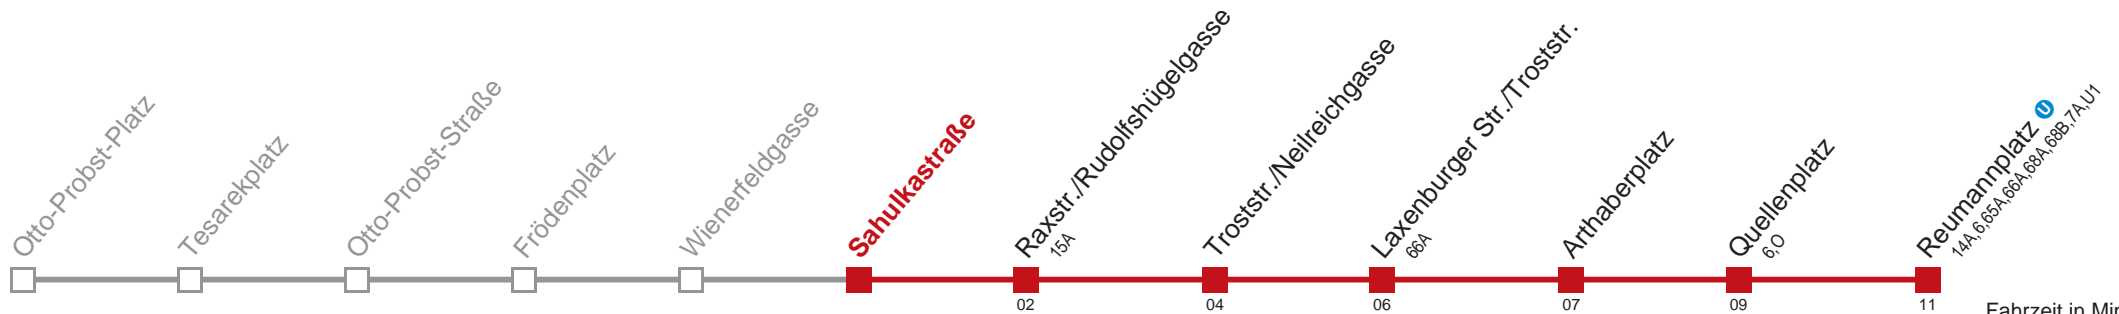

67 Reumannplatz

Fahrzeit in Minuten
zur Hauptverkehrszeit

Montag-Freitag (Schule)

4	57
5	04 12 19 27 34 42 49 57
6	04 12 19 25 30 35 40 45 50 55
7	00 04 08 12 16 20 23 26 29 32 36 40 44 48 52 56
8	00 04 08 12 16 20 25 27 30 35 40 42 45 50 55 58
9	02 10 13 17 21 25 32 40 47 55
10	02 10 17 25 32 40 47 55
11	02 10 17 25 32 40 47 55
12	02 10 17 25 32 40 47 55
13	01 08 15 21 28 35 41 48 55
14	00 - - - - - Intervall 5' - - - - -
15	- - - - - - - - - - - - - - -
16	- - - - - - - - - - - - - - -
17	- - - - - - - - - - - - - - - 55
18	01 04 07 13 19 25 29 32 40 44 47 55
19	02 10 17 25 32 40 47 55
20	00 05 15 25 30 35 45 55
21	05 15 25 35 45 58
22	13 21 28 43 58
23	13 28 43 58
0	05 20 34 49
1	04

Montag-Freitag (Ferien)

4	57
5	05 15 25 35 45 55
6	02 10 17 25 - - - - -
7	- - - Intervall 6' - - - - -
8	- - - - - - - - - - - 55
9	02 10 17 21 25 32 40 47 55
10	02 10 17 25 32 40 47 55
11	02 10 17 25 32 40 47 55
12	02 10 17 25 32 40 47 55
13	02 10 17 25 32 40 47 55
14	02 10 17 25 32 40 47 55
15	02 10 17 25 - - - - -
16	- - - Intervall 6' - - - - -
17	- - - - - - - - - - - 55
18	02 10 17 21 25 32 40 47 55
19	02 10 17 25 32 40 47 55
20	00 05 15 25 30 35 45 55
21	05 15 25 35 45 58
22	13 21 28 43 58
23	13 28 43 58
0	05 20 34 49
1	04

Samstag

4	57
5	13 28 43 58
6	13 28 43 55
7	05 15 25 35 45 55
8	05 15 25 35 45 55
9	02 10 17 25 32 40 47 55
10	02 10 17 25 32 40 47 55
11	02 10 17 25 32 40 47 55
12	02 10 17 25 32 40 47 55
13	02 10 17 25 32 40 47 55
14	02 10 17 25 32 40 47 55
15	02 10 17 25 32 40 47 55
16	02 10 17 25 32 40 47 55
17	02 10 17 25 32 40 47 55
18	05 10 15 25 35 45 55
19	01 05 15 25 35 45 55
20	05 15 28 35 43 58
21	13 28 43 58
22	13 28 43 58
23	13 28 43 58
0	05 20 34 49
1	04

Sonn- und Feiertags

4	57
5	13 28 43 58
6	13 28 43 58
7	13 28 43 58
8	13 28 43 55
9	05 15 25 35 45 55
10	05 15 25 35 45 55
11	05 15 25 35 45 55
12	05 15 25 35 45 55
13	05 15 25 35 45 55
14	05 15 25 35 45 55
15	05 15 25 35 45 55
16	05 15 25 35 45 55
17	05 15 25 35 45 55
18	05 15 25 35 45 55
19	05 15 25 35 45 55
20	05 15 28 35 43 58
21	13 28 43 58
22	13 28 43 58
23	13 28 43 58
0	05 20 34 49
1	04

Vom 31.12. auf 1.1. durchgehender Linienbetrieb
Am 24.12. ab ca. 18.00 Uhr Intervall alle 15 Minuten
 bis Quellenplatz

Kaufen Sie Ihre Tickets bequem mit der WienMobil-App.
Buy your tickets easily via our WienMobil app.

Auskunft Servicetelefon 01/7909 100
Änderungen vorbehalten