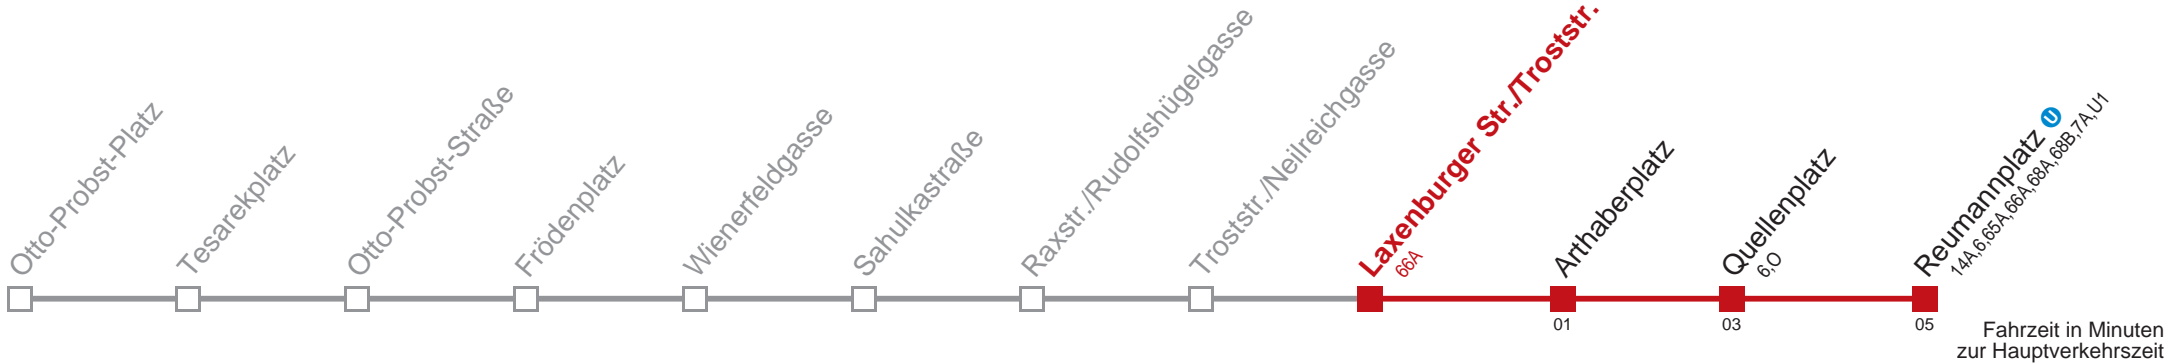

67 Reumannplatz

Montag-Freitag (Schule)

5	03	10	18	25	33	40	48	55										
6	03	10	18	25	31	36	41	46	51	56								
7	01	06	10	14	18	22	26	29	32	35	38	42	46	50	54	58		
8	02	06	10	14	18	22	26	31	33	36	41	46	48	51	56			
9	01	04	08	16	19	23	27	31	38	46	53							
10	01	08	16	23	31	38	46	53										
11	01	08	16	23	31	38	46	53										
12	01	08	16	23	31	38	46	53										
13	01	07	14	21	27	34	41	47	54									
14	01	-	-	-	-	-	Intervall 5'	-	-	-	-	-	-	-	-	-	-	-
15	-	-	-	-	-	-	-	-	-	-	-	-	-	-	-	-	-	-
16	-	-	-	-	-	-	-	-	-	-	-	-	-	-	-	-	-	-
17	-	-	-	-	-	-	-	-	-	-	-	-	-	-	-	-	-	56
18	01	07	10	13	19	25	31	35	38	46	50	53						
19	01	08	16	23	31	38	46	53										
20	01	06	11	21	31	36	41	51										
21	01	11	21	31	41	51												
22	04	19	27	34	49													
23	04	19	34	49														
0	04	11	26	40	55													
1	10																	

Montag-Freitag (Ferien)

5	03	11	21	31	41	51												
6	01	08	16	23	31	-	-	-	-	-	-	-	-	-	-	-	-	-
7	-	-	-	Intervall 6'	-	-	-	-	-	-	-	-	-	-	-	-	-	-
8	-	-	-	-	-	-	-	-	-	-	-	-	-	-	-	-	-	55
9	01	08	16	23	27	31	38	46	53									
10	01	08	16	23	31	38	46	53										
11	01	08	16	23	31	38	46	53										
12	01	08	16	23	31	38	46	53										
13	01	08	16	23	31	38	46	53										
14	01	08	16	23	31	38	46	53										
15	01	08	16	23	31	-	-	-	-	-	-	-	-	-	-	-	-	-
16	-	-	-	Intervall 6'	-	-	-	-	-	-	-	-	-	-	-	-	-	-
17	-	-	-	-	-	-	-	-	-	-	-	-	-	-	-	-	-	55
18	01	08	16	23	27	31	38	46	53									
19	01	08	16	23	31	38	46	53										
20	01	06	11	21	31	36	41	51										
21	01	11	21	31	41	51												
22	04	19	27	34	49													
23	04	19	34	49														
0	04	11	26	40	55													
1	10																	

Samstag

5	03	19	34	49														
6	04	19	34	49														
7	01	11	21	31	41	51												
8	01	11	21	31	41	51												
9	01	08	16	23	31	38	46	53										
10	01	08	16	23	31	38	46	53										
11	01	08	16	23	31	38	46	53										
12	01	08	16	23	31	38	46	53										
13	01	08	16	23	31	38	46	53										
14	01	08	16	23	31	38	46	53										
15	01	08	16	23	31	38	46	53										
16	01	08	16	23	31	38	46	53										
17	01	08	16	23	31	38	46	53										
18	01	11	16	21	31	41	51											
19	01	06	11	21	31	41	51											
20	01	11	21	34	41	49												
21	04	19	34	49														
22	04	19	34	49														
23	04	19	34	49														
0	04	11	26	40	55													
1	10																	

Sonn- und Feiertags

5	03	19	34	49														
6	04	19	34	49														
7	04	19	34	49														
8	04	19	34	49														
9	01	11	21	31	41	51												
10	01	11	21	31	41	51												
11	01	11	21	31	41	51												
12	01	11	21	31	41	51												
13	01	11	21	31	41	51												
14	01	11	21	31	41	51												
15	01	11	21	31	41	51												
16	01	11	21	31	41	51												
17	01	11	21	31	41	51												
18	01	11	21	31	41	51												
19	01	11	21	31	41	51												
20	01	11	21	34	41	49												
21	04	19	34	49														
22	04	19	34	49														
23	04	19	34	49														
0	04	11	26	40	55													
1	10																	

Vom 31.12. auf 1.1. durchgehender Linienbetrieb
Am 24.12. ab ca. 18.00 Uhr Intervall alle 15 Minuten
bis Quellenplatz

Kaufen Sie Ihre Tickets bequem mit der WienMobil-App.
Buy your tickets easily via our WienMobil app.

Auskunft Servicetelefon 01/7909 100
Änderungen vorbehalten