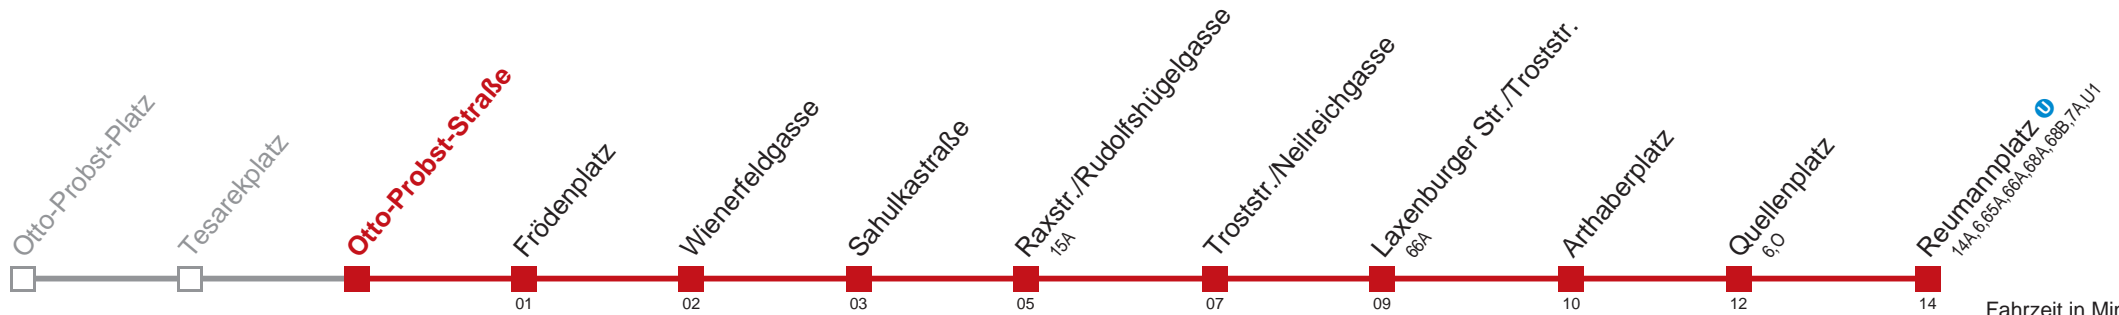

67 Reumannplatz

Fahrzeit in Minuten zur Hauptverkehrszeit

Montag-Freitag (Schule)

4	54
5	00 08 15 23 30 38 45 53
6	00 08 15 21 26 31 36 41 46 51 56
7	00 04 08 12 16 19 22 25 28 32 36 40 44 48 52 56
8	00 04 08 12 16 21 23 26 31 36 38 41 46 51 54 58
9	06 09 13 17 21 28 36 43 51 58
10	06 13 21 28 36 43 51 58
11	06 13 21 28 36 43 51 58
12	06 13 21 28 36 43 51 57
13	04 11 17 24 31 37 44 51 56
14	01 - - - - - Intervall 5' - 6' - - - - -
15	- - - - - - - - - - - - - - -
16	- - - - - - - - - - - - - - -
17	- - - - - - - - - - - - - - - 57
18	00 03 09 15 21 25 28 36 40 43 51 58
19	06 13 21 28 36 43 51 56
20	02 12 22 27 32 42 52
21	02 12 22 32 42 55
22	10 18 25 40 55
23	10 25 40 55
0	02 17 31 46
1	01

Montag-Freitag (Ferien)

4	54
5	01 11 21 31 41 51 58
6	06 13 21 27 33 39 45 51 57
7	03 09 15 21 27 33 39 45 51 57
8	03 09 15 21 27 33 39 45 51 58
9	06 13 17 21 28 36 43 51 58
10	06 13 21 28 36 43 51 58
11	06 13 21 28 36 43 51 58
12	06 13 21 28 36 43 51 58
13	06 13 21 28 36 43 51 58
14	06 13 21 28 36 43 51 58
15	06 13 21 27 33 39 45 51 57
16	03 09 15 21 27 33 39 45 51 57
17	03 09 15 21 27 33 39 45 51 58
18	06 13 17 21 28 36 43 51 58
19	06 13 21 28 36 43 51 56
20	02 12 22 27 32 42 52
21	02 12 22 32 42 55
22	10 18 25 40 55
23	10 25 40 55
0	02 17 31 46
1	01

Samstag

4	54
5	10 25 40 55
6	10 25 40 52
7	02 12 22 32 42 52
8	02 12 22 32 42 52 58
9	06 13 21 28 36 43 51 58
10	06 13 21 28 36 43 51 58
11	06 13 21 28 36 43 51 58
12	06 13 21 28 36 43 51 58
13	06 13 21 28 36 43 51 58
14	06 13 21 28 36 43 51 58
15	06 13 21 28 36 43 51 58
16	06 13 21 28 36 43 51 58
17	06 13 21 28 36 43 51
18	01 06 11 21 31 41 51 57
19	02 12 22 32 42 52
20	02 12 25 32 40 55
21	10 25 40 55
22	10 25 40 55
23	10 25 40 55
0	02 17 31 46
1	01

Sonn- und Feiertags

4	54
5	10 25 40 55
6	10 25 40 55
7	10 25 40 55
8	10 25 40 52
9	02 12 22 32 42 52
10	02 12 22 32 42 52
11	02 12 22 32 42 52
12	02 12 22 32 42 52
13	02 12 22 32 42 52
14	02 12 22 32 42 52
15	02 12 22 32 42 52
16	02 12 22 32 42 52
17	02 12 22 32 42 52
18	02 12 22 32 42 52
19	02 12 22 32 42 52
20	02 12 25 32 40 55
21	10 25 40 55
22	10 25 40 55
23	10 25 40 55
0	02 17 31 46
1	01

Vom 31.12. auf 1.1. durchgehender Linienbetrieb
Am 24.12. ab ca. 18.00 Uhr Intervall alle 15 Minuten
bis Quellenplatz

Kaufen Sie Ihre Tickets bequem mit der WienMobil-App.
Buy your tickets easily via our WienMobil app.

Auskunft Servicetelefon 01/7909 100
Änderungen vorbehalten