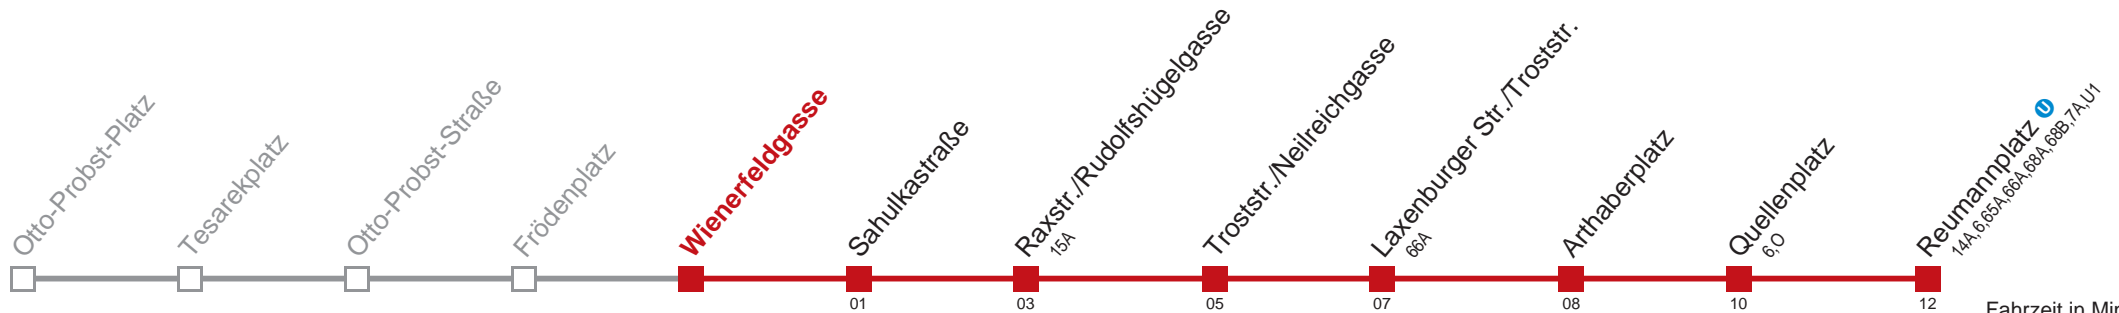

67 Reumannplatz

Fahrzeit in Minuten zur Hauptverkehrszeit

Montag-Freitag (Schule)

4	56
5	03 10 18 25 33 40 48 55
6	03 10 17 23 28 33 38 43 48 53 58
7	02 06 10 14 18 21 24 27 30 34 38 42 46 50 54 58
8	02 06 10 14 18 23 26 28 33 38 41 43 48 53 57
9	01 08 12 16 19 23 31 38 46 53
10	01 08 16 23 31 38 46 53
11	01 08 16 23 31 38 46 53
12	01 08 16 23 31 38 46 53
13	00 06 13 20 26 33 40 46 53 58
14	03 - - - - - Intervall 5' - 6' - - - - -
15	- - - - - - - - - - - - - - -
16	- - - - - - - - - - - - - - -
17	- - - - - - - - - - - - - - - 59
18	02 05 11 17 23 27 31 38 42 46 53
19	01 08 16 23 31 38 46 53 59
20	04 14 24 29 34 44 54
21	04 14 24 34 44 57
22	12 20 27 42 57
23	12 27 42 57
0	04 19 33 48
1	03

Montag-Freitag (Ferien)

4	56
5	03 13 23 33 43 53
6	01 08 16 23 - - - - -
7	- - - Intervall 6' - - - - -
8	- - - - - - - - - - - 53
9	01 08 16 20 23 31 38 46 53
10	01 08 16 23 31 38 46 53
11	01 08 16 23 31 38 46 53
12	01 08 16 23 31 38 46 53
13	01 08 16 23 31 38 46 53
14	01 08 16 23 31 38 46 53
15	01 08 16 23 - - - - -
16	- - - Intervall 6' - - - - -
17	- - - - - - - - - - - 53
18	01 08 16 20 23 31 38 46 53
19	01 08 16 23 31 38 46 53 59
20	04 14 24 29 34 44 54
21	04 14 24 34 44 57
22	12 20 27 42 57
23	12 27 42 57
0	04 19 33 48
1	03

Samstag

4	56
5	12 27 42 57
6	12 27 42 54
7	04 14 24 34 44 54
8	04 14 24 34 44 54
9	01 08 16 23 31 38 46 53
10	01 08 16 23 31 38 46 53
11	01 08 16 23 31 38 46 53
12	01 08 16 23 31 38 46 53
13	01 08 16 23 31 38 46 53
14	01 08 16 23 31 38 46 53
15	01 08 16 23 31 38 46 53
16	01 08 16 23 31 38 46 53
17	01 08 16 23 31 38 46 53
18	03 09 13 23 33 43 53 59
19	04 14 24 34 44 54
20	04 14 27 34 42 57
21	12 27 42 57
22	12 27 42 57
23	12 27 42 57
0	04 19 33 48
1	03

Sonn- und Feiertags

4	56
5	12 27 42 57
6	12 27 42 57
7	12 27 42 57
8	12 27 42 54
9	04 14 24 34 44 54
10	04 14 24 34 44 54
11	04 14 24 34 44 54
12	04 14 24 34 44 54
13	04 14 24 34 44 54
14	04 14 24 34 44 54
15	04 14 24 34 44 54
16	04 14 24 34 44 54
17	04 14 24 34 44 54
18	04 14 24 34 44 54
19	04 14 24 34 44 54
20	04 14 27 34 42 57
21	12 27 42 57
22	12 27 42 57
23	12 27 42 57
0	04 19 33 48
1	03

Vom 31.12. auf 1.1. durchgehender Linienbetrieb
Am 24.12. ab ca. 18.00 Uhr Intervall alle 15 Minuten
bis Quellenplatz

Kaufen Sie Ihre Tickets bequem mit der WienMobil-App.
Buy your tickets easily via our WienMobil app.