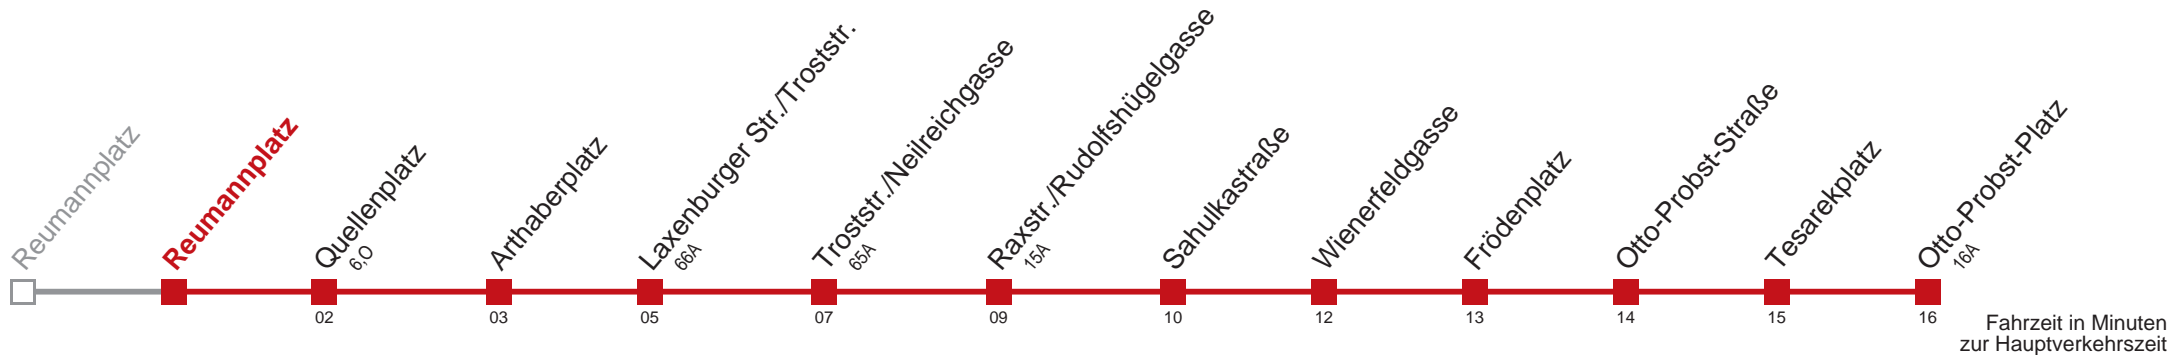

67 Otto-Probst-Platz

Montag-Freitag (Schule)

5	03	12	19	27	34	42	49	57												
6	04	12	19	27	34	40	-	-	-	-	-	-	-	-	-	-	-	-	-	
7	-	-	-	-	Intervall 3' - 5'				-	-	-	-	-	-	-	-	-	-	-	-
8	-	-	-	-	-	-	-	-	-	-	-	-	-	-	-	-	-	-	-	
9	-	-	-	-	-	-	10	17	25	32	40	47	55							
10	02	10	17	25	32	40	47	55												
11	02	10	17	25	32	40	47	55												
12	02	10	17	25	32	40	47	55												
13	02	10	16	23	30	36	43	50	56											
14	03	10	-	-	-	-	-	-	-	-	-	-	-	-	-	-	-	-	-	
15	-	-	-	-	Intervall 5'				-	-	-	-	-	-	-	-	-	-	-	-
16	-	-	-	-	-	-	-	-	-	-	-	-	-	-	-	-	-	-	-	
17	-	-	-	-	-	-	-	-	-	-	-	-	-	-	-	-	-	-	-	
18	-	-	-	10	16	22	28	34	40	41	47	55	56							
19	02	10	17	25	32	40	47	55												
20	02	10	12	20	30	40	42	50												
21	00	10	20	30	40	50														
22	00	13	28	33	43	58														
23	13	28	43	58																
0	13	28	43																	

Montag-Freitag (Ferien)

5	03	12	20	30	40	50														
6	00	10	17	25	32	40	-	-	-	-	-	-	-	-	-	-	-	-	-	
7	-	-	-	Intervall 6'				-	-	-	-	-	-	-	-	-	-	-	-	-
8	-	-	-	-	-	-	-	-	-	-	-	-	-	-	-	-	-	-	58	
9	04	10	17	25	32	40	47	55												
10	02	10	17	25	32	40	47	55												
11	02	10	17	25	32	40	47	55												
12	02	10	17	25	32	40	47	55												
13	02	10	17	25	32	40	47	55												
14	02	10	17	25	32	40	47	55												
15	02	10	17	25	32	40	-	-	-	-	-	-	-	-	-	-	-	-	-	
16	-	-	-	Intervall 6'				-	-	-	-	-	-	-	-	-	-	-	-	-
17	-	-	-	-	-	-	-	-	-	-	-	-	-	-	-	-	-	-	58	
18	04	10	17	25	32	40	47	55												
19	02	10	17	25	32	40	47	55												
20	02	10	12	20	30	40	42	50												
21	00	10	20	30	40	50														
22	00	13	28	33	43	58														
23	13	28	43	58																
0	13	28	43																	

Samstag

5	03	13	28	43	58														
6	13	28	43	58															
7	10	20	30	40	50														
8	00	10	20	30	40	50													
9	00	10	17	25	32	40	47	55											
10	02	10	17	25	32	40	47	55											
11	02	10	17	25	32	40	47	55											
12	02	10	17	25	32	40	47	55											
13	02	10	17	25	32	40	47	55											
14	02	10	17	25	32	40	47	55											
15	02	10	17	25	32	40	47	55											
16	02	10	17	25	32	40	47	55											
17	02	10	17	25	32	40	47	55											
18	02	10	20	30	40	50													
19	00	10	12	20	30	40	50												
20	00	10	20	30	43	47	58												
21	13	28	43	58															
22	13	28	43	58															
23	13	28	43	58															
0	13	28	43																

Sonn- und Feiertags

5	03	13	28	43	58														
6	13	28	43	58															
7	13	28	43	58															
8	13	28	43	58															
9	10	20	30	40	50														
10	00	10	20	30	40	50													
11	00	10	20	30	40	50													
12	00	10	20	30	40	50													
13	00	10	20	30	40	50													
14	00	10	20	30	40	50													
15	00	10	20	30	40	50													
16	00	10	20	30	40	50													
17	00	10	20	30	40	50													
18	00	10	20	30	40	50													
19	00	10	20	30	40	50													
20	00	10	20	30	43	47	58												
21	13	28	43	58															
22	13	28	43	58															
23	13	28	43	58															
0	13	28	43																

Vom 31.12. auf 1.1. durchgehender Linienbetrieb
Am 24.12. ab ca. 18.00 Uhr Intervall alle 15 Minuten
□ bis Quellenplatz

Kaufen Sie Ihre Tickets bequem mit der WienMobil-App.
Buy your tickets easily via our WienMobil app.

Auskunft Servicetelefon 01/7909 100
Änderungen vorbehalten