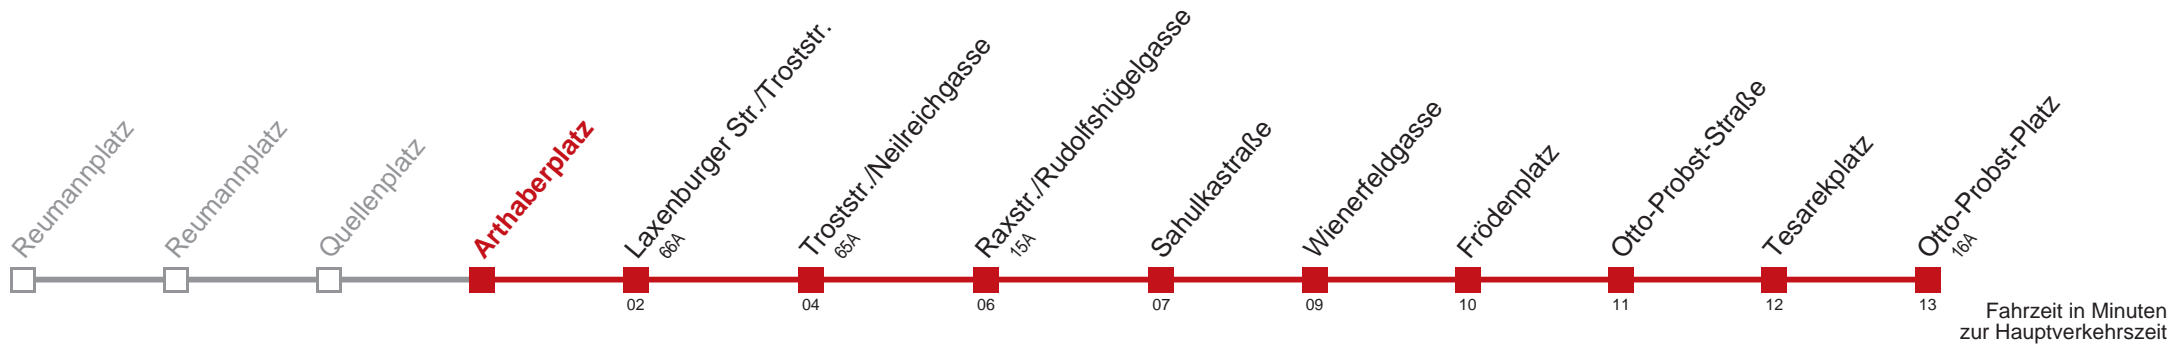

67 Otto-Probst-Platz

Montag-Freitag (Schule)

4	37	43	51	58							
5	01	06	15	22	30	37	45	52	56		
6	00	07	15	19	22	30	37	-	-	-	-
7	-	-	-	Intervall 2' - 5'		-	-	-	-	-	-
8	-	-	-	-	-	-	-	-	-	-	-
9	-	-	-	-	13	20	28	35	43	50	58
10	05	13	20	28	35	43	50	58			
11	05	13	20	28	35	43	50	58			
12	05	13	20	28	35	43	50	58			
13	05	09	13	19	26	33	39	46	49	53	59
14	06	-	-	Intervall 3' - 5'		-	-	-	-	-	-
15	-	-	-	-	-	-	-	-	-	-	-
16	-	-	-	-	-	-	-	-	-	-	-
17	-	-	-	-	-	-	-	-	-	-	-
18	-	-	-	13	19	25	31	37	43	50	58
19	05	13	20	28	35	43	50	58			
20	05	13	23	33	43	53					
21	03	13	23	33	43	53					
22	03	16	31	46							
23	01	16	31	46							
0	01	16	31	46							

Montag-Freitag (Ferien)

4	37	44	54	59							
5	06	15	23	33	43	53	58				
6	03	13	16	20	28	35	43	-	-	-	-
7	-	-	-	Intervall 6'		-	-	-	-	-	-
8	-	-	-	-	-	-	-	-	-	-	-
9	-	-	-	13	20	28	35	43	50	58	
10	05	13	20	28	35	43	50	58			
11	05	13	20	28	35	43	50	58			
12	05	13	20	28	35	43	50	58			
13	05	13	20	28	35	43	50	58			
14	05	13	20	28	35	43	50	58			
15	05	13	16	20	28	35	43	-	-	-	-
16	-	-	-	Intervall 6'		-	-	-	-	-	-
17	-	-	-	-	-	-	-	-	-	-	-
18	-	-	-	13	20	28	35	43	50	58	
19	05	13	20	28	35	43	50	58			
20	05	13	23	33	43	53					
21	03	13	23	33	43	53					
22	03	16	31	46							
23	01	16	31	46							
0	01	16	31	46							

Samstag

4	37	53						
5	06	16	31	46				
6	01	16	31	38	46			
7	01	13	23	33	43	53		
8	03	13	23	33	37	43	53	57
9	03	13	20	28	35	43	50	58
10	05	13	20	28	35	43	50	58
11	05	13	20	28	35	43	50	58
12	05	13	20	28	35	43	50	58
13	05	13	20	28	35	43	50	58
14	05	13	20	28	35	43	50	58
15	05	13	20	28	35	43	50	58
16	05	13	20	28	35	43	50	58
17	05	13	20	28	35	43	50	58
18	05	13	23	33	43	53		
19	03	13	23	33	43	53		
20	03	13	23	33	46			
21	01	16	31	46				
22	01	16	31	46				
23	01	16	31	46				
0	01	16	31	46				

Sonn- und Feiertags

4	37	53					
5	06	16	31	46			
6	01	16	31	46			
7	01	16	31	46			
8	01	16	31	39	46		
9	01	13	23	33	43	53	
10	03	13	23	33	43	53	
11	03	13	23	33	43	53	
12	03	13	23	33	43	53	
13	03	13	23	33	43	53	
14	03	13	23	33	43	53	
15	03	13	23	33	43	53	
16	03	13	23	33	43	53	
17	03	13	23	33	43	53	
18	03	13	23	33	43	53	
19	03	13	23	33	43	53	
20	03	13	23	33	46		
21	01	16	31	46			
22	01	16	31	46			
23	01	16	31	46			
0	01	16	31	46			

Vom 31.12. auf 1.1. durchgehender Linienbetrieb
Am 24.12. ab ca. 18.00 Uhr Intervall alle 15 Minuten

Kaufen Sie Ihre Tickets bequem mit der WienMobil-App.
Buy your tickets easily via our WienMobil app.

Auskunft Servicetelefon 01/7909 100
Änderungen vorbehalten