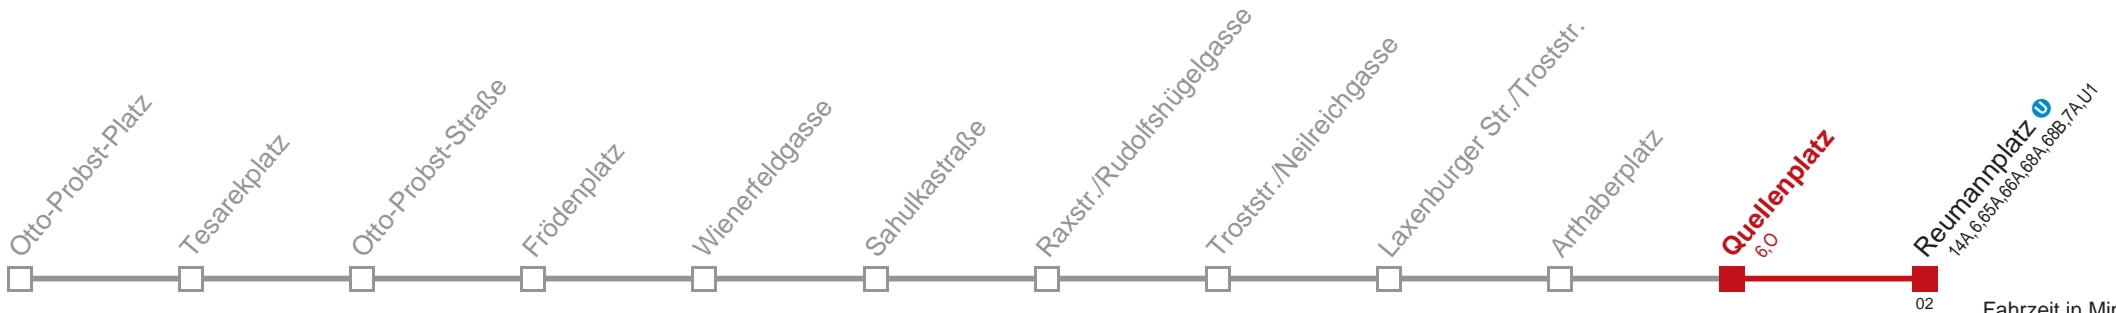

67 Reumannplatz

Fahrzeit in Minuten zur Hauptverkehrszeit

Montag-Freitag (Schule)

5	06	13	21	28	36	43	51	58	
6	06	13	21	28	34	-	-	-	-
7	-	-	-	Intervall 3' - 5'				-	-
8	-	-	-	-	-	-	-	-	59
9	04	11	19	26	34	41	49	56	
10	04	11	19	26	34	41	49	56	
11	04	11	19	26	34	41	49	56	
12	04	11	19	26	34	41	49	56	
13	04	10	17	24	30	37	44	50	57
14	04	-	-	Intervall 5'				-	-
15	-	-	-	-	-	-	-	-	-
16	-	-	-	-	-	-	-	-	-
17	-	-	-	-	-	-	-	-	59
18	04	10	16	22	28	34	38	41	49
19	04	11	19	26	34	41	49	56	
20	04	09	14	24	34	39	44	54	
21	04	14	24	34	44	54			
22	07	22	30	37	52				
23	07	22	37	52					
0	07	14	29						

Montag-Freitag (Ferien)

5	06	14	24	34	44	54			
6	04	11	19	26	34	-	-	-	
7	-	-	-	Intervall 6'				-	-
8	-	-	-	-	-	-	-	-	58
9	04	11	19	26	34	41	49	56	
10	04	11	19	26	34	41	49	56	
11	04	11	19	26	34	41	49	56	
12	04	11	19	26	34	41	49	56	
13	04	11	19	26	34	41	49	56	
14	04	11	19	26	34	41	49	56	
15	04	11	19	26	34	-	-	-	-
16	-	-	-	Intervall 6'				-	-
17	-	-	-	-	-	-	-	-	58
18	04	11	19	26	34	41	49	56	
19	04	11	19	26	34	41	49	56	
20	04	09	14	24	34	39	44	54	
21	04	14	24	34	44	54			
22	07	22	30	37	52				
23	07	22	37	52					
0	07	14	29						

Samstag

5	06	22	37	52				
6	07	22	37	52				
7	04	14	24	34	44	54		
8	04	14	24	34	44	54		
9	04	11	19	26	34	41	49	56
10	04	11	19	26	34	41	49	56
11	04	11	19	26	34	41	49	56
12	04	11	19	26	34	41	49	56
13	04	11	19	26	34	41	49	56
14	04	11	19	26	34	41	49	56
15	04	11	19	26	34	41	49	56
16	04	11	19	26	34	41	49	56
17	04	11	19	26	34	41	49	56
18	04	14	24	34	44	54		
19	04	09	14	24	34	44	54	
20	04	14	24	37	44	52		
21	07	22	37	52				
22	07	22	37	52				
23	07	22	37	52				
0	07	14	29					

Sonn- und Feiertags

5	06	22	37	52		
6	07	22	37	52		
7	07	22	37	52		
8	07	22	37	52		
9	04	14	24	34	44	54
10	04	14	24	34	44	54
11	04	14	24	34	44	54
12	04	14	24	34	44	54
13	04	14	24	34	44	54
14	04	14	24	34	44	54
15	04	14	24	34	44	54
16	04	14	24	34	44	54
17	04	14	24	34	44	54
18	04	14	24	34	44	54
19	04	14	24	34	44	54
20	04	14	24	37	44	52
21	07	22	37	52		
22	07	22	37	52		
23	07	22	37	52		
0	07	14	29			

Vom 31.12. auf 1.1. durchgehender Linienbetrieb
Am 24.12. ab ca. 18.00 Uhr Intervall alle 15 Minuten

Kaufen Sie Ihre Tickets bequem mit der WienMobil-App.
Buy your tickets easily via our WienMobil app.

Auskunft Servicetelefon 01/7909 100
Änderungen vorbehalten