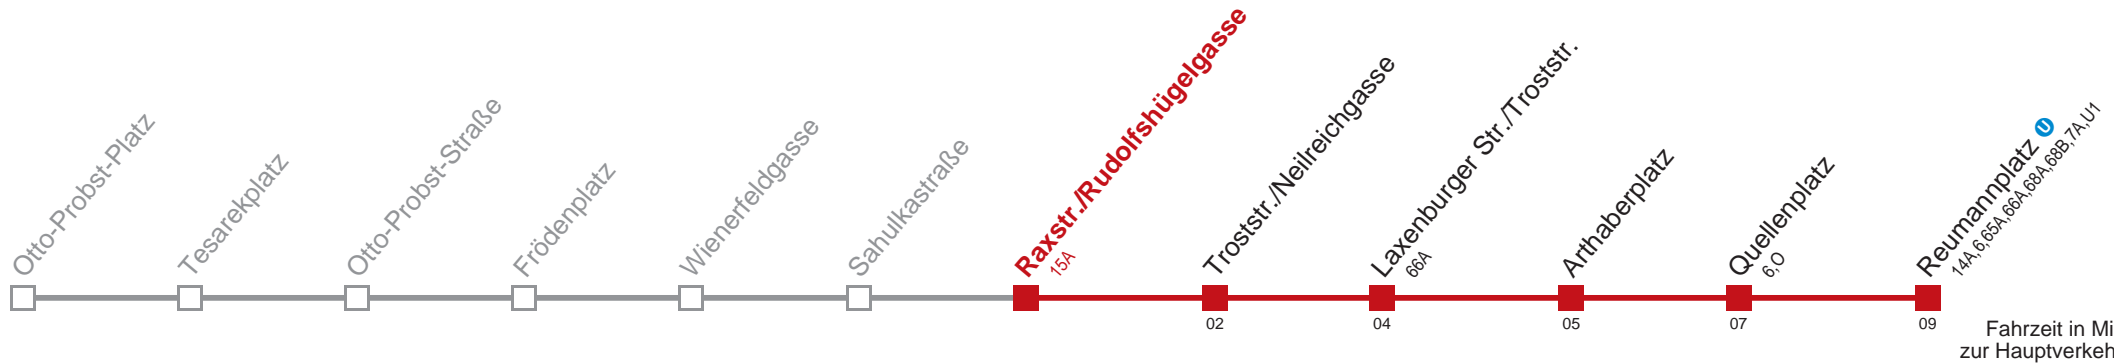

67 Reumannplatz

Montag-Freitag (Schule)

4	59
5	06 14 21 29 36 44 51 59
6	06 14 21 27 32 37 42 47 52 57
7	02 06 10 14 18 22 25 28 31 34 38 42 46 50 54 58
8	02 06 10 14 18 22 27 29 32 37 42 44 47 52 57
9	00 04 12 15 19 23 27 34 42 49 57
10	04 12 19 27 34 42 49 57
11	04 12 19 27 34 42 49 57
12	04 12 19 27 34 42 49 57
13	03 10 17 23 30 37 43 50 57
14	02 - - - - - Intervall 5' - - - - -
15	- - - - -
16	- - - - -
17	- - - - - - - - - - - 57
18	03 06 09 15 21 27 31 34 42 46 49 57
19	04 12 19 27 34 42 49 57
20	02 07 17 27 32 37 47 57
21	07 17 27 37 47
22	00 15 23 30 45
23	00 15 30 45
0	00 07 22 36 51
1	06

Montag-Freitag (Ferien)

4	59
5	07 17 27 37 47 57
6	04 12 19 27 - - - - -
7	- - - Intervall 6' - - -
8	- - - - - - - - - 57
9	04 12 19 23 27 34 42 49 57
10	04 12 19 27 34 42 49 57
11	04 12 19 27 34 42 49 57
12	04 12 19 27 34 42 49 57
13	04 12 19 27 34 42 49 57
14	04 12 19 27 34 42 49 57
15	04 12 19 27 - - - - -
16	- - - Intervall 6' - - -
17	- - - - - - - - - 57
18	04 12 19 23 27 34 42 49 57
19	04 12 19 27 34 42 49 57
20	02 07 17 27 32 37 47 57
21	07 17 27 37 47
22	00 15 23 30 45
23	00 15 30 45
0	00 07 22 36 51
1	06

Samstag

4	59
5	15 30 45
6	00 15 30 45 57
7	07 17 27 37 47 57
8	07 17 27 37 47 57
9	04 12 19 27 34 42 49 57
10	04 12 19 27 34 42 49 57
11	04 12 19 27 34 42 49 57
12	04 12 19 27 34 42 49 57
13	04 12 19 27 34 42 49 57
14	04 12 19 27 34 42 49 57
15	04 12 19 27 34 42 49 57
16	04 12 19 27 34 42 49 57
17	04 12 19 27 34 42 49 57
18	07 12 17 27 37 47 57
19	03 07 17 27 37 47 57
20	07 17 30 37 45
21	00 15 30 45
22	00 15 30 45
23	00 15 30 45
0	00 07 22 36 51
1	06

Sonn- und Feiertags

4	59
5	15 30 45
6	00 15 30 45
7	00 15 30 45
8	00 15 30 45 57
9	07 17 27 37 47 57
10	07 17 27 37 47 57
11	07 17 27 37 47 57
12	07 17 27 37 47 57
13	07 17 27 37 47 57
14	07 17 27 37 47 57
15	07 17 27 37 47 57
16	07 17 27 37 47 57
17	07 17 27 37 47 57
18	07 17 27 37 47 57
19	07 17 27 37 47 57
20	07 17 30 37 45
21	00 15 30 45
22	00 15 30 45
23	00 15 30 45
0	00 07 22 36 51
1	06

Vom 31.12. auf 1.1. durchgehender Linienbetrieb
Am 24.12. ab ca. 18.00 Uhr Intervall alle 15 Minuten
☐ bis Quellenplatz

Kaufen Sie Ihre Tickets bequem mit der WienMobil-App.
Buy your tickets easily via our WienMobil app.

Auskunft Servicetelefon 01/7909 100
Änderungen vorbehalten