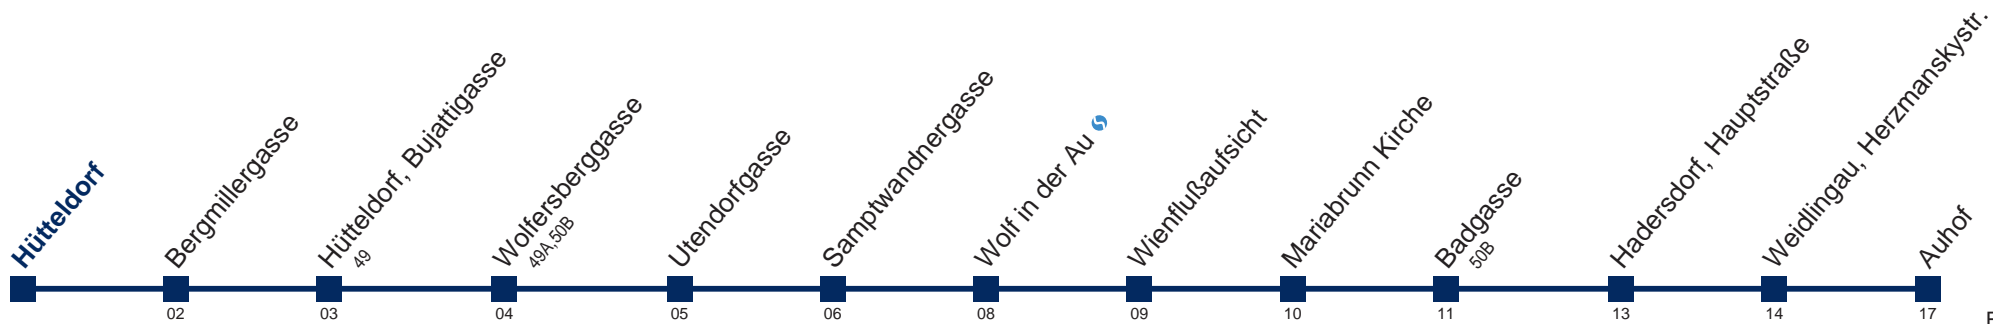

50A Auhof

Fahrzeit in Minuten zur Hauptverkehrszeit

Montag bis Freitag

4	55
5	25 45
6	05 20 35 45 55
7	05 15 25 35 45 55
8	05 15 25 35 45
9	00 15 30 45
10	00 15 30 45
11	00 15 30 45
12	00 15 30 45
13	00 15 30 45
14	00 15 30 45
15	00 15 25 35 45 55
16	05 15 25 35 45 55
17	05 15 25 35 45 55
18	05 15 30 45
19	00 15 30 45
20	00 15 30 45
21	14 44
22	14 44
23	14 44
0	14 54