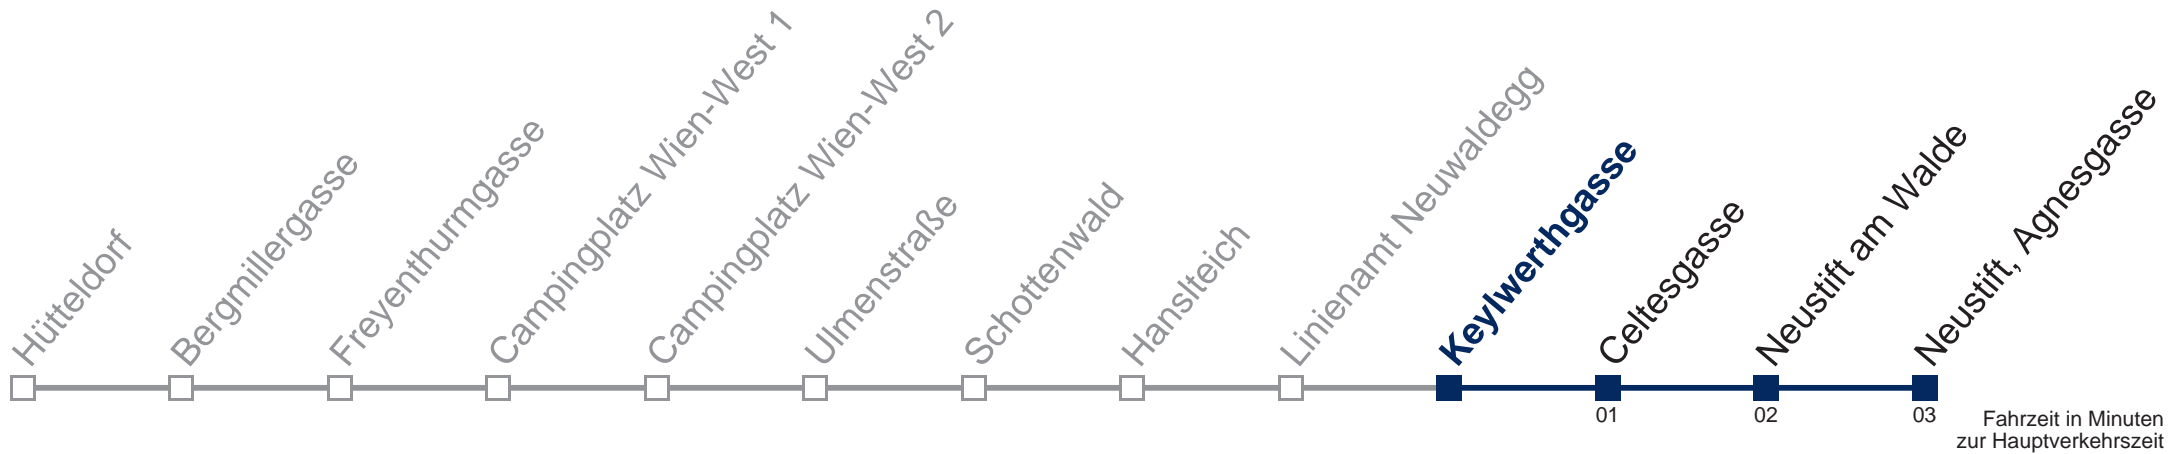

43B Neustift, Agnesgasse

Fahrzeit in Minuten zur Hauptverkehrszeit

Montag bis Freitag

10
11 12
12 12
13 12
14 12
15 12
16 12
17 12
18 12
19 12
20 12

Samstag

10 12
11 12
12 12
13 12
14 12
15 12
16 12
17 12
18 12
19 12
20 12 50

Sonn- und Feiertags

10 12
11 12
12 12
13 12
14 12
15 12
16 42
17 42
18 42
19 42
20 42

Am 24. und 31.12. Verkehr wie samstags

Kaufen Sie Ihre Tickets bequem mit der WienMobil-App.
Buy your tickets easily via our WienMobil app.