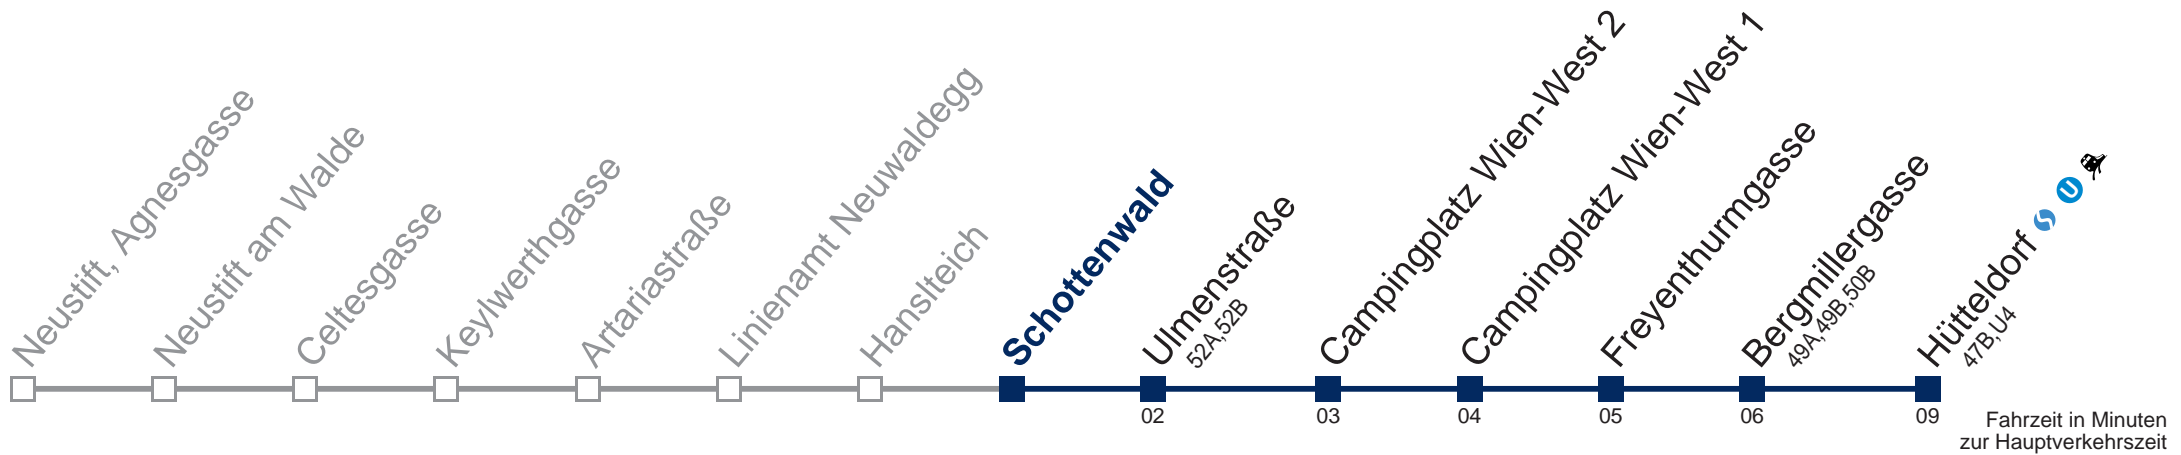

43B Hütteldorf

Fahrzeit in Minuten zur Hauptverkehrszeit

Montag bis Freitag

10
11 26
12 26
13 26
14 26
15 26
16 26
17 26
18 26
19 26
20 26
21

Samstag

10 26
11 26
12 26
13 26
14 26
15 26
16 26
17 26
18 26
19 26
20 26
21 04

Sonn- und Feiertags

10 26
11 26
12 26
13 26
14 26
15 26
16 56
17 56
18 56
19 56
20 56
21

Am 24. und 31.12. Verkehr wie samstags

Kaufen Sie Ihre Tickets bequem mit der WienMobil-App.
Buy your tickets easily via our WienMobil app.

Auskunft Servicetelefon 01/7909 100
Änderungen vorbehalten