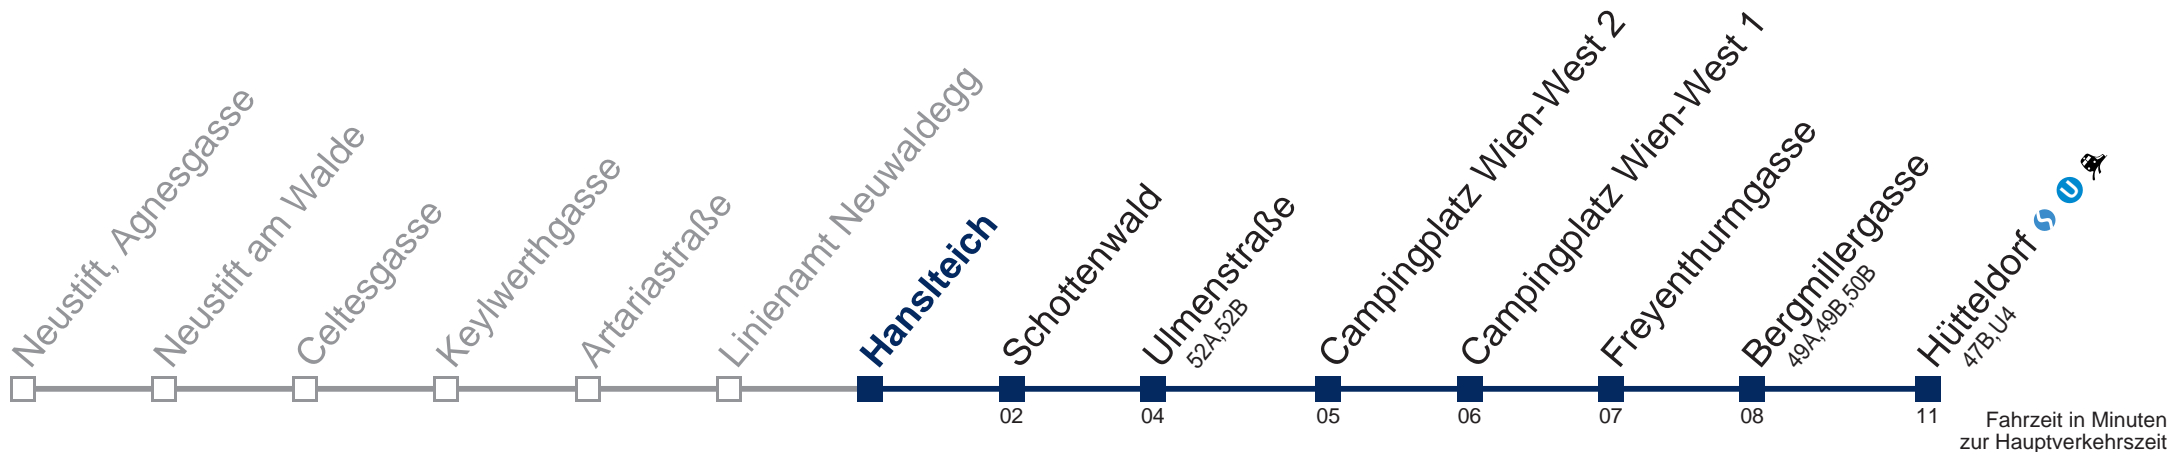

43B Hütteldorf

Montag bis Freitag

10
11 24
12 24
13 24
14 24
15 24
16 24
17 24
18 24
19 24
20 24
21

Samstag

10 24
11 24
12 24
13 24
14 24
15 24
16 24
17 24
18 24
19 24
20 24
21 02

Sonn- und Feiertags

10 24
11 24
12 24
13 24
14 24
15 24
16 54
17 54
18 54
19 54
20 54
21

Am 24. und 31.12. Verkehr wie samstags

Kaufen Sie Ihre Tickets bequem mit der WienMobil-App.
Buy your tickets easily via our WienMobil app.

Auskunft Servicetelefon 01/7909 100
Änderungen vorbehalten