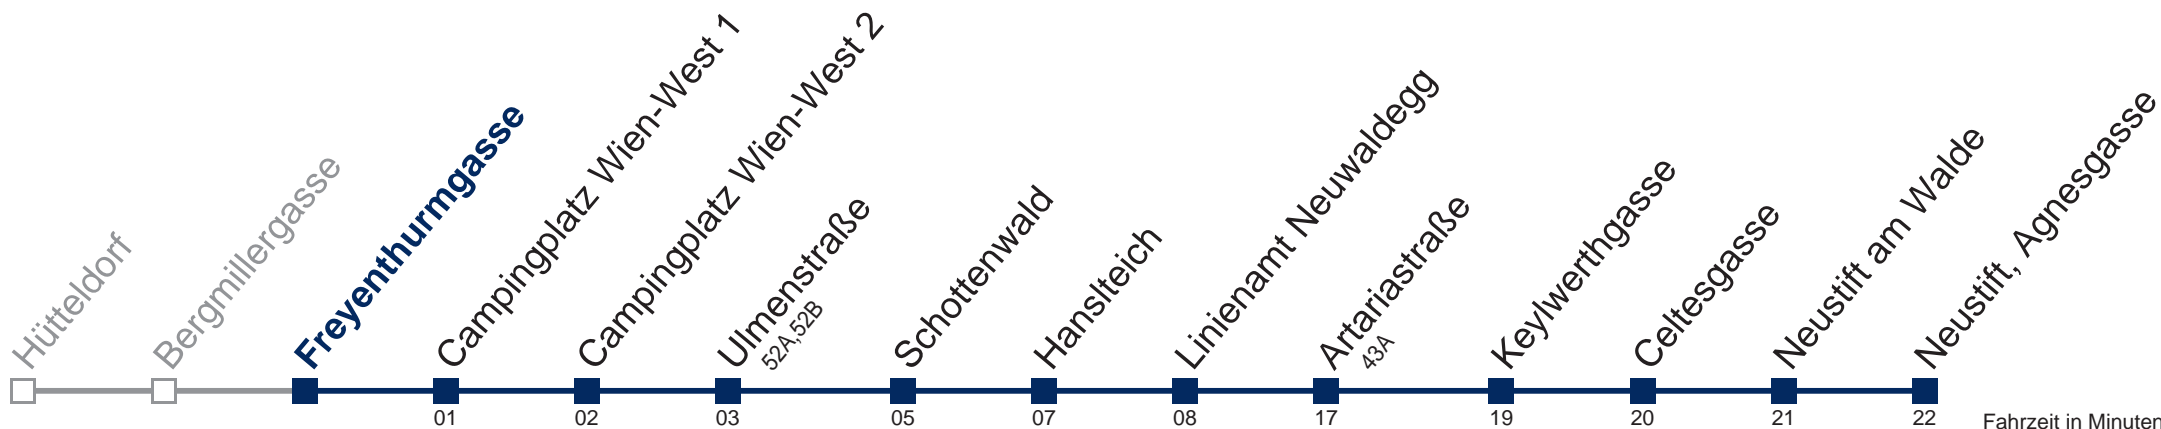

# 43B Neustift, Agnesgasse

Fahrzeit in Minuten zur Hauptverkehrszeit