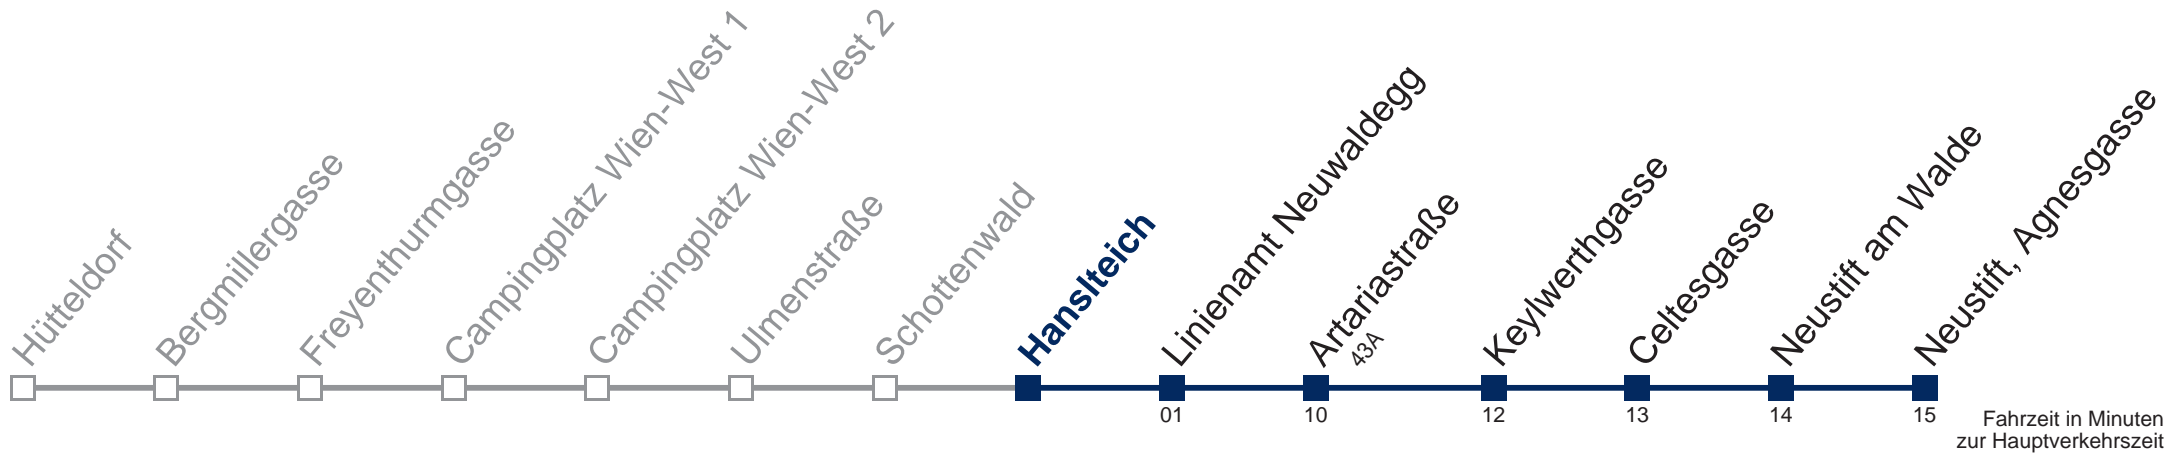

43B Neustift, Agnesgasse

Montag bis Freitag

10
11 00
12 00
13 00
14 00
15 00
16 00
17 00
18 00
19 00
20 00

Samstag

10 00
11 00
12 00
13 00
14 00
15 00
16 00
17 00
18 00
19 00
20 00 46

Sonn- und Feiertags

10 00
11 00
12 00
13 00
14 00
15 00
16 38
17 38
18 38
19 38
20 38

Am 24. und 31.12. Verkehr wie samstags

Kaufen Sie Ihre Tickets bequem mit der WienMobil-App.
Buy your tickets easily via our WienMobil app.

Auskunft Servicetelefon 01/7909 100
Änderungen vorbehalten