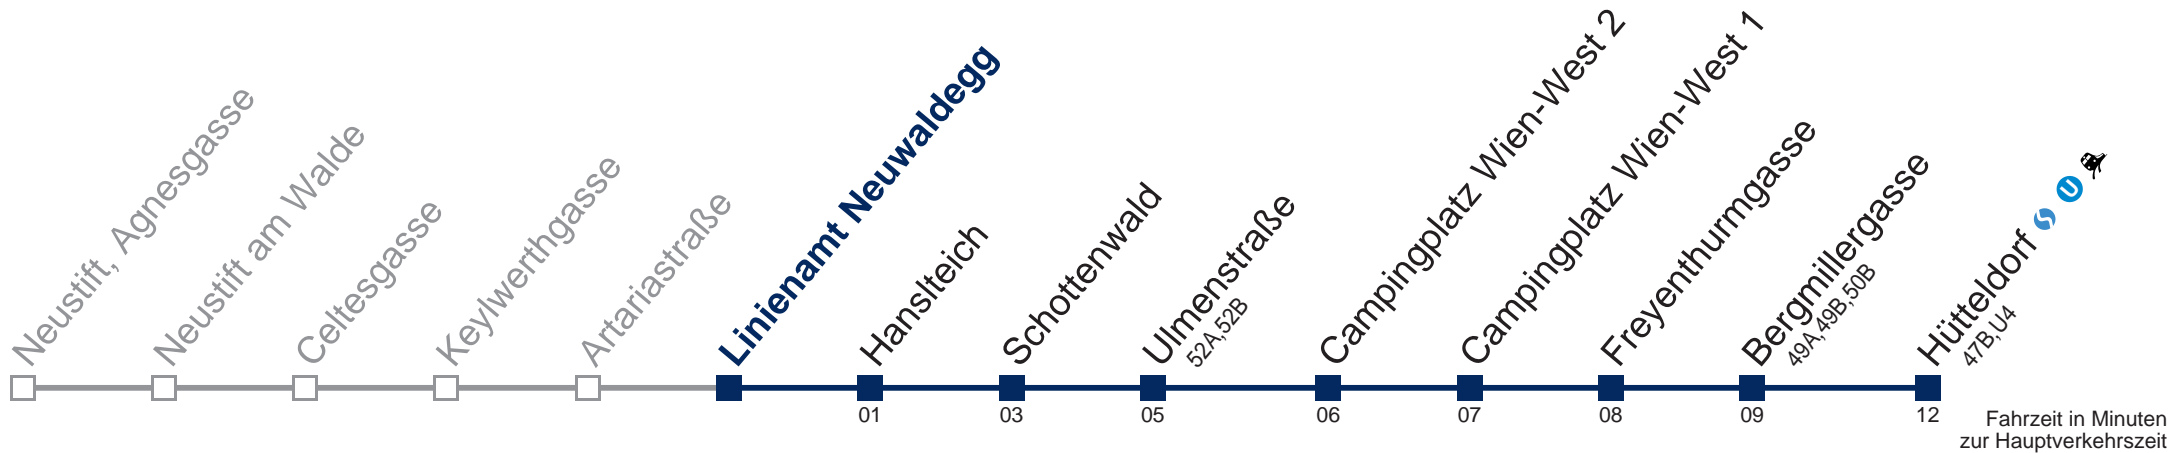

43B Hütteldorf

Montag bis Freitag

10
11 23
12 23
13 23
14 23
15 23
16 23
17 23
18 23
19 23
20 23
21

Samstag

10 23
11 23
12 23
13 23
14 23
15 23
16 23
17 23
18 23
19 23
20 23
21 01

Sonn- und Feiertags

10 23
11 23
12 23
13 23
14 23
15 23
16 53
17 53
18 53
19 53
20 53
21

Am 24. und 31.12. Verkehr wie samstags

Kaufen Sie Ihre Tickets bequem mit der WienMobil-App.
Buy your tickets easily via our WienMobil app.

Auskunft Servicetelefon 01/7909 100
Änderungen vorbehalten