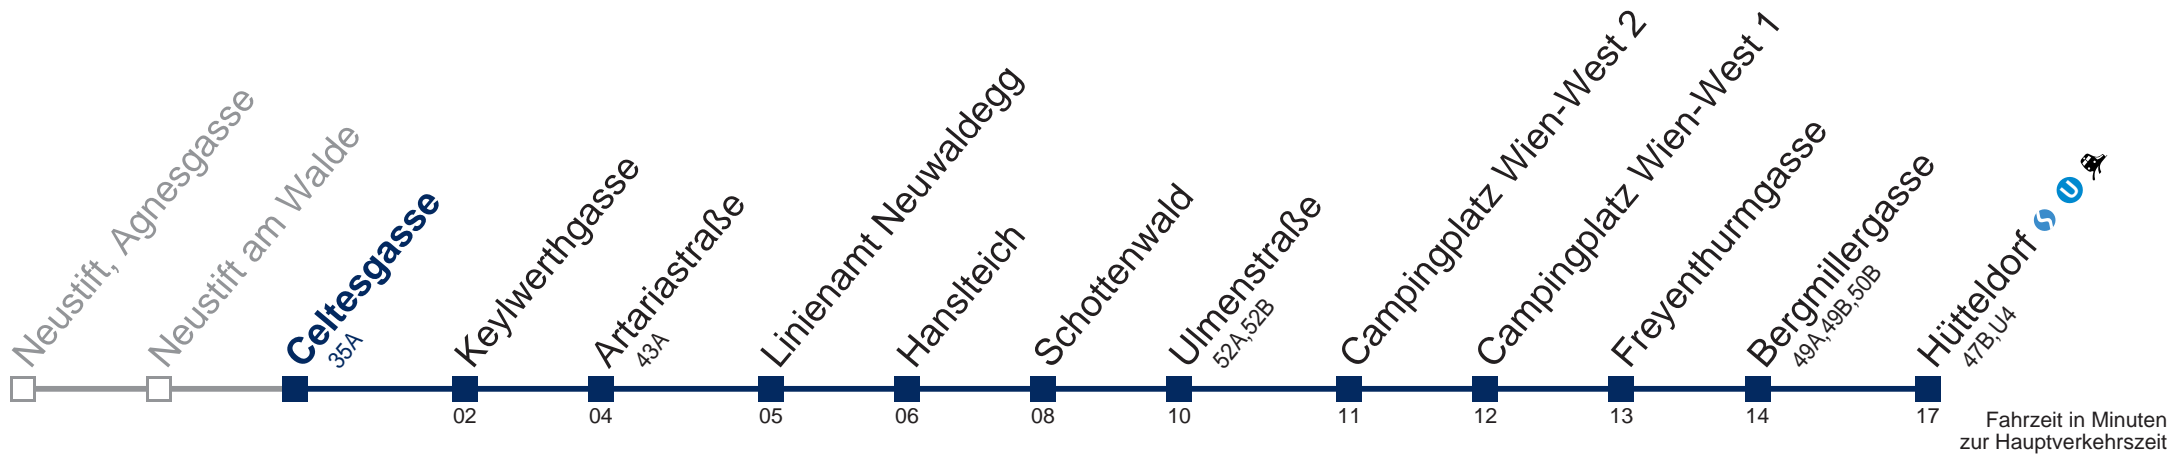

43B Hütteldorf

Fahrzeit in Minuten zur Hauptverkehrszeit

Montag bis Freitag

10
11 18
12 18
13 18
14 18
15 18
16 18
17 18
18 18
19 18
20 18

Samstag

10 18
11 18
12 18
13 18
14 18
15 18
16 18
17 18
18 18
19 18
20 18 56

Sonn- und Feiertags

10 18
11 18
12 18
13 18
14 18
15 18
16 48
17 48
18 48
19 48
20 48

Am 24. und 31.12. Verkehr wie samstags

Kaufen Sie Ihre Tickets bequem mit der WienMobil-App.
Buy your tickets easily via our WienMobil app.

Auskunft Servicetelefon 01/7909 100
Änderungen vorbehalten