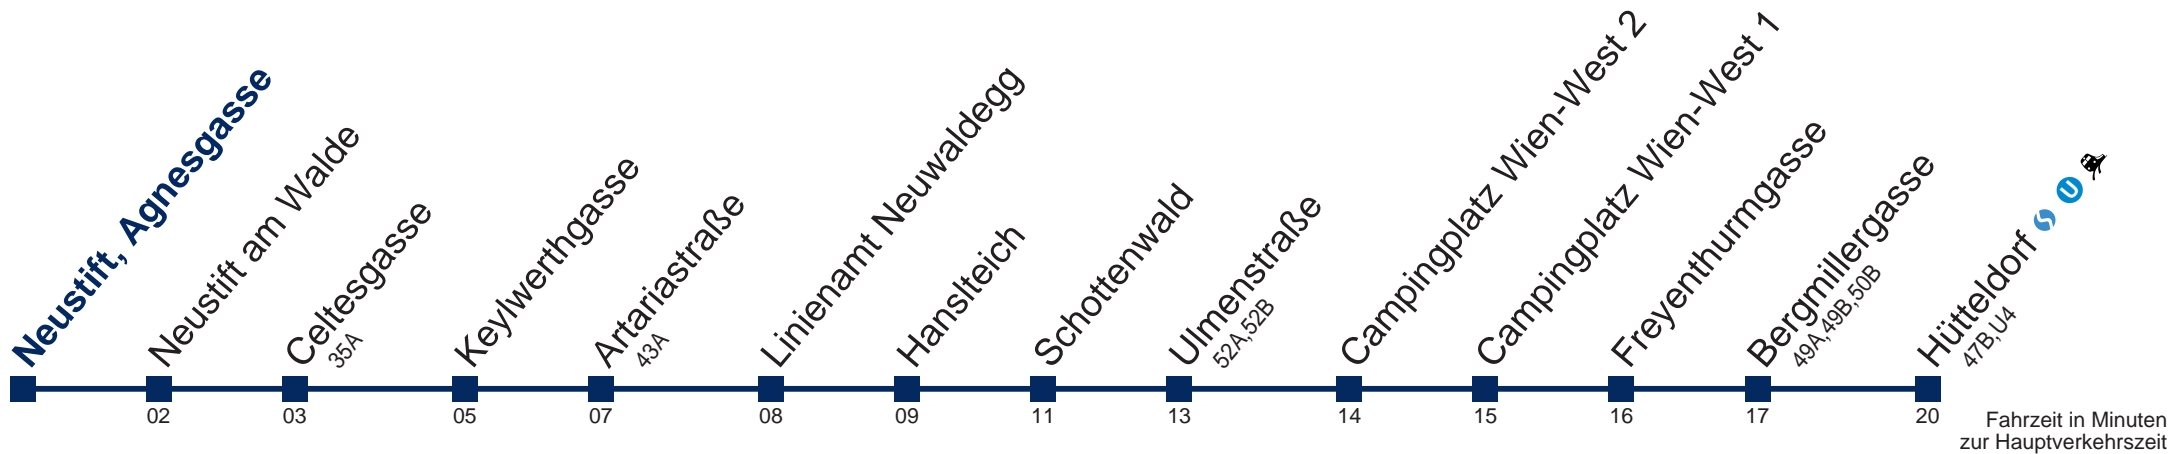

43B Hütteldorf

Montag bis Freitag

10
11 15
12 15
13 15
14 15
15 15
16 15
17 15
18 15
19 15
20 15

Samstag

10 15
11 15
12 15
13 15
14 15
15 15
16 15
17 15
18 15
19 15
20 15 53

Sonn- und Feiertags

10 15
11 15
12 15
13 15
14 15
15 15
16 45
17 45
18 45
19 45
20 45

Am 24. und 31.12. Verkehr wie samstags

Kaufen Sie Ihre Tickets bequem mit der WienMobil-App.
Buy your tickets easily via our WienMobil app.

Auskunft Servicetelefon 01/7909 100
Änderungen vorbehalten