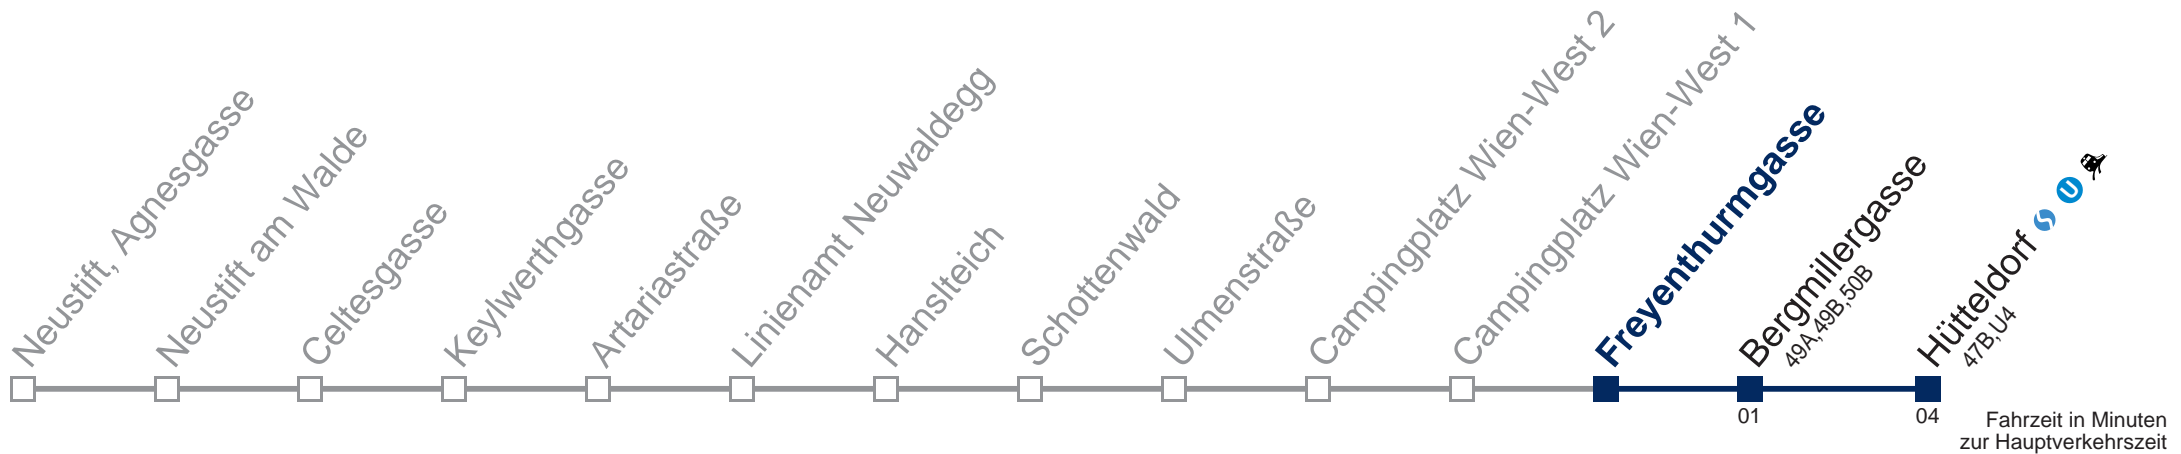

43B Hütteldorf

Montag bis Freitag

10
11 31
12 31
13 31
14 31
15 31
16 31
17 31
18 31
19 31
20 31
21

Samstag

10 31
11 31
12 31
13 31
14 31
15 31
16 31
17 31
18 31
19 31
20 31
21 09

Sonn- und Feiertags

10 31
11 31
12 31
13 31
14 31
15 31
16
17 01
18 01
19 01
20 01
21 01

Am 24. und 31.12. Verkehr wie samstags

Kaufen Sie Ihre Tickets bequem mit der WienMobil-App.
Buy your tickets easily via our WienMobil app.

Auskunft Servicetelefon 01/7909 100
Änderungen vorbehalten