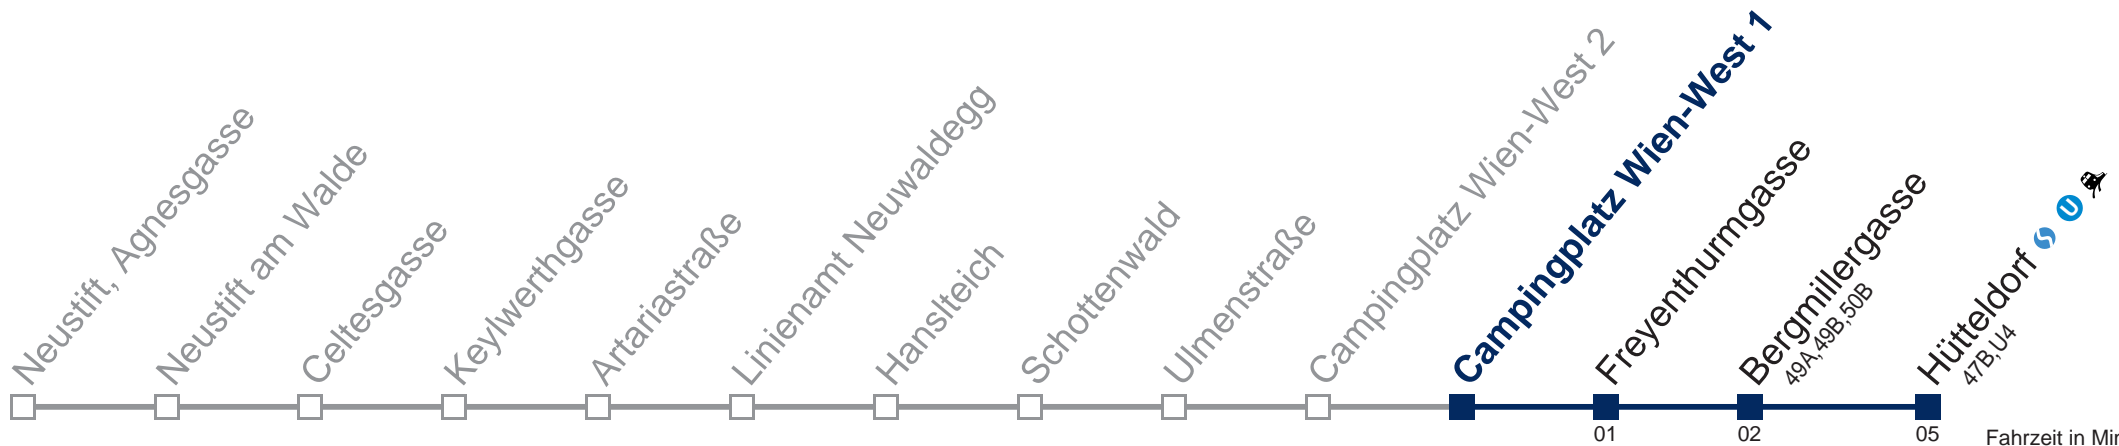

43B Hütteldorf

Fahrzeit in Minuten zur Hauptverkehrszeit

Montag bis Freitag

10
11 30
12 30
13 30
14 30
15 30
16 30
17 30
18 30
19 30
20 30
21

Samstag

10 30
11 30
12 30
13 30
14 30
15 30
16 30
17 30
18 30
19 30
20 30
21 08

Sonn- und Feiertags

10 30
11 30
12 30
13 30
14 30
15 30
16
17 00
18 00
19 00
20 00
21 00

Am 24. und 31.12. Verkehr wie samstags

Kaufen Sie Ihre Tickets bequem mit der WienMobil-App.
Buy your tickets easily via our WienMobil app.

Auskunft Servicetelefon 01/7909 100
Änderungen vorbehalten