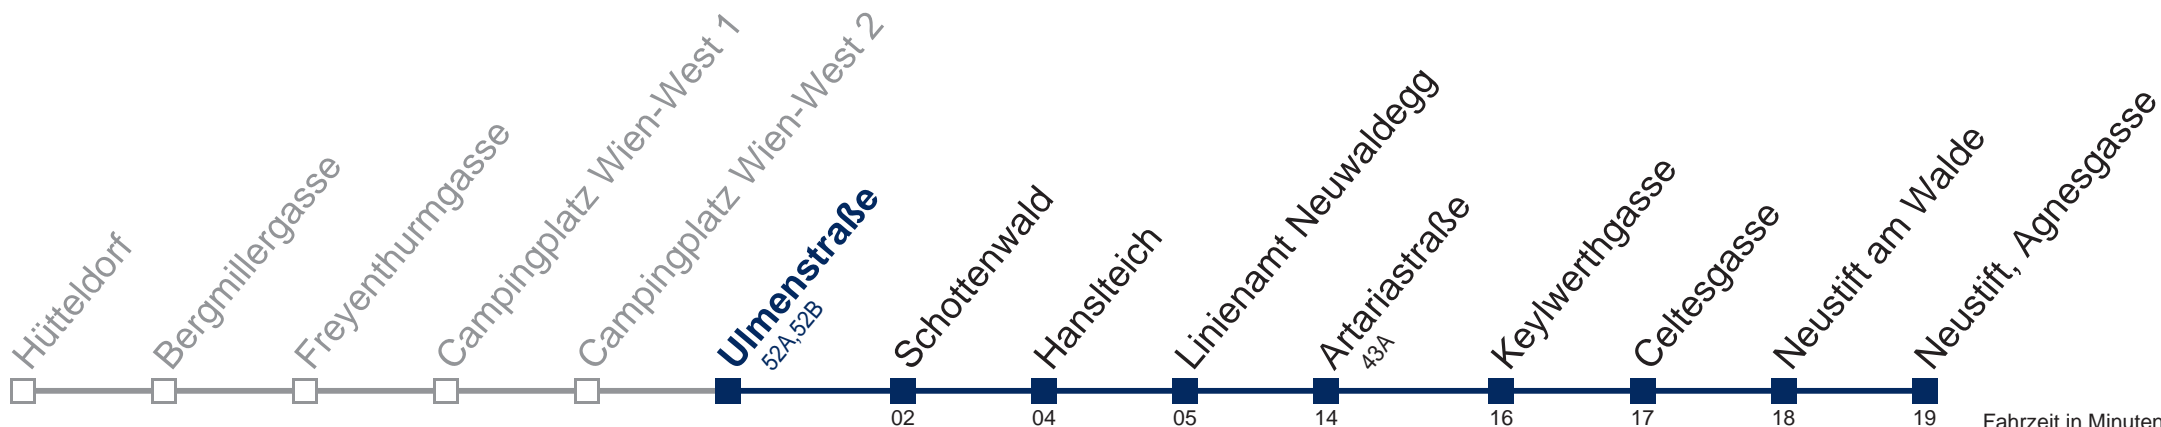

43B Neustift, Agnesgasse

Montag bis Freitag

9
10 56
11 56
12 56
13 56
14 56
15 56
16 56
17 56
18 56
19 56
20

Samstag

9 56
10 56
11 56
12 56
13 56
14 56
15 56
16 56
17 56
18 56
19 56
20 42

Sonn- und Feiertags

9 56
10 56
11 56
12 56
13 56
14 56
15
16 34
17 34
18 34
19 34
20 34

Am 24. und 31.12. Verkehr wie samstags

Kaufen Sie Ihre Tickets bequem mit der WienMobil-App.
Buy your tickets easily via our WienMobil app.