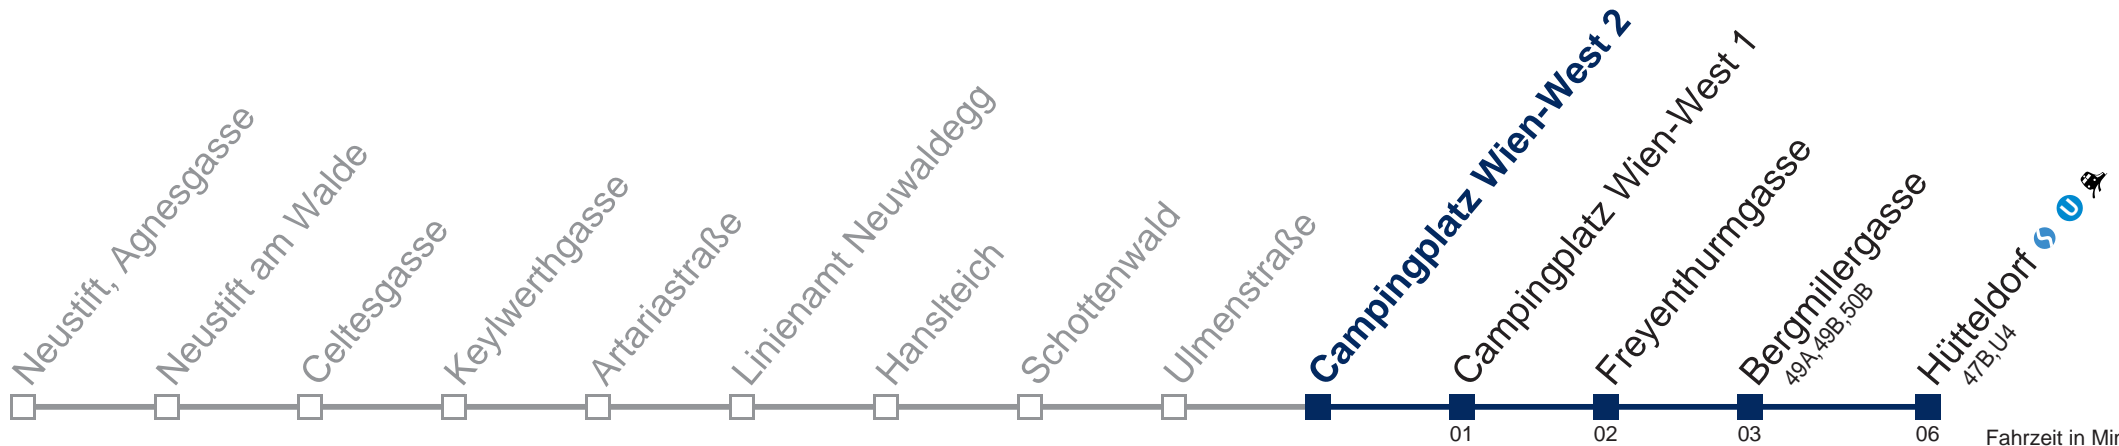

43B Hütteldorf

Fahrzeit in Minuten zur Hauptverkehrszeit

Montag bis Freitag

10
11 29
12 29
13 29
14 29
15 29
16 29
17 29
18 29
19 29
20 29
21

Samstag

10 29
11 29
12 29
13 29
14 29
15 29
16 29
17 29
18 29
19 29
20 29
21 07

Sonn- und Feiertags

10 29
11 29
12 29
13 29
14 29
15 29
16 59
17 59
18 59
19 59
20 59
21

Am 24. und 31.12. Verkehr wie samstags

Kaufen Sie Ihre Tickets bequem mit der WienMobil-App.
Buy your tickets easily via our WienMobil app.

Auskunft Servicetelefon 01/7909 100
Änderungen vorbehalten