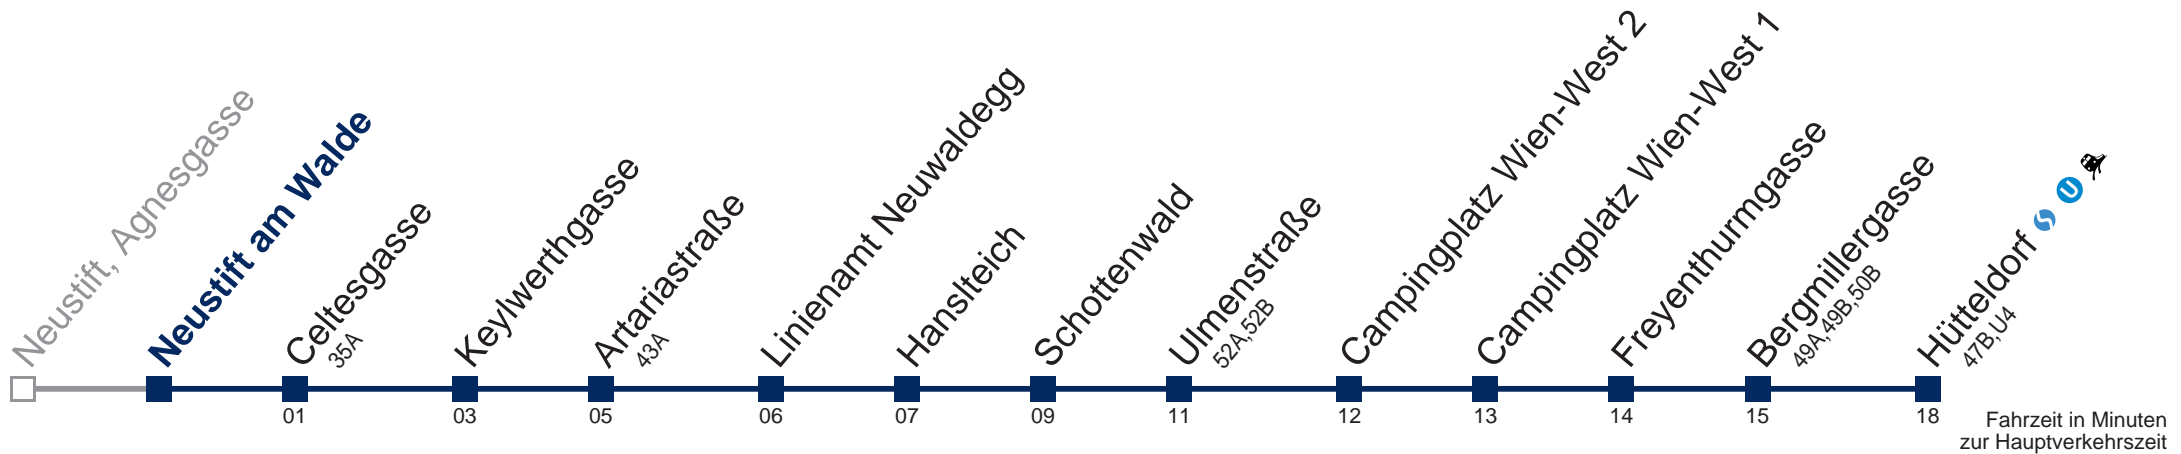

43B Hütteldorf

Montag bis Freitag

10
11 17
12 17
13 17
14 17
15 17
16 17
17 17
18 17
19 17
20 17

Samstag

10 17
11 17
12 17
13 17
14 17
15 17
16 17
17 17
18 17
19 17
20 17 55

Sonn- und Feiertags

10 17
11 17
12 17
13 17
14 17
15 17
16 47
17 47
18 47
19 47
20 47

Am 24. und 31.12. Verkehr wie samstags

Kaufen Sie Ihre Tickets bequem mit der WienMobil-App.
Buy your tickets easily via our WienMobil app.

Auskunft Servicetelefon 01/7909 100
Änderungen vorbehalten