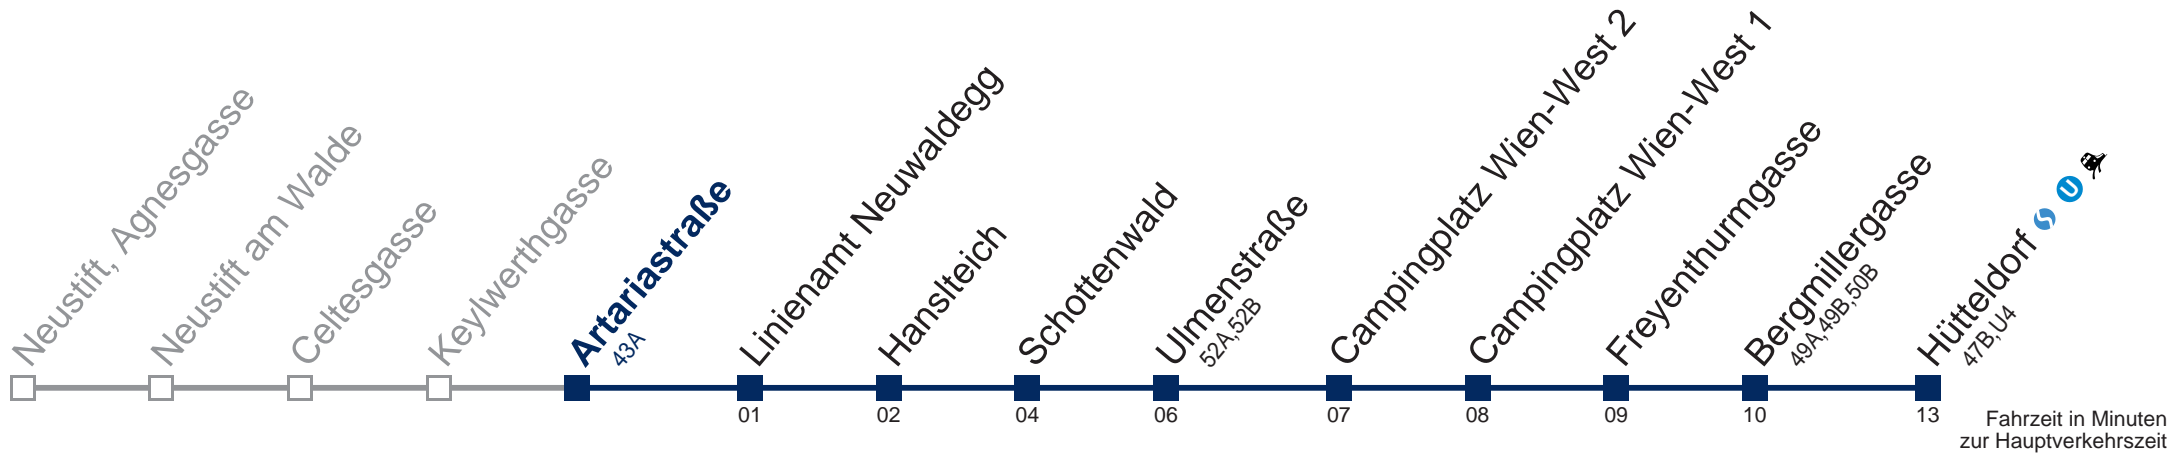

43B Hütteldorf

Montag bis Freitag

10
11 22
12 22
13 22
14 22
15 22
16 22
17 22
18 22
19 22
20 22
21

Samstag

10 22
11 22
12 22
13 22
14 22
15 22
16 22
17 22
18 22
19 22
20 22
21 00

Sonn- und Feiertags

10 22
11 22
12 22
13 22
14 22
15 22
16 52
17 52
18 52
19 52
20 52
21

Am 24. und 31.12. Verkehr wie samstags

Kaufen Sie Ihre Tickets bequem mit der WienMobil-App.
Buy your tickets easily via our WienMobil app.

Auskunft Servicetelefon 01/7909 100
Änderungen vorbehalten