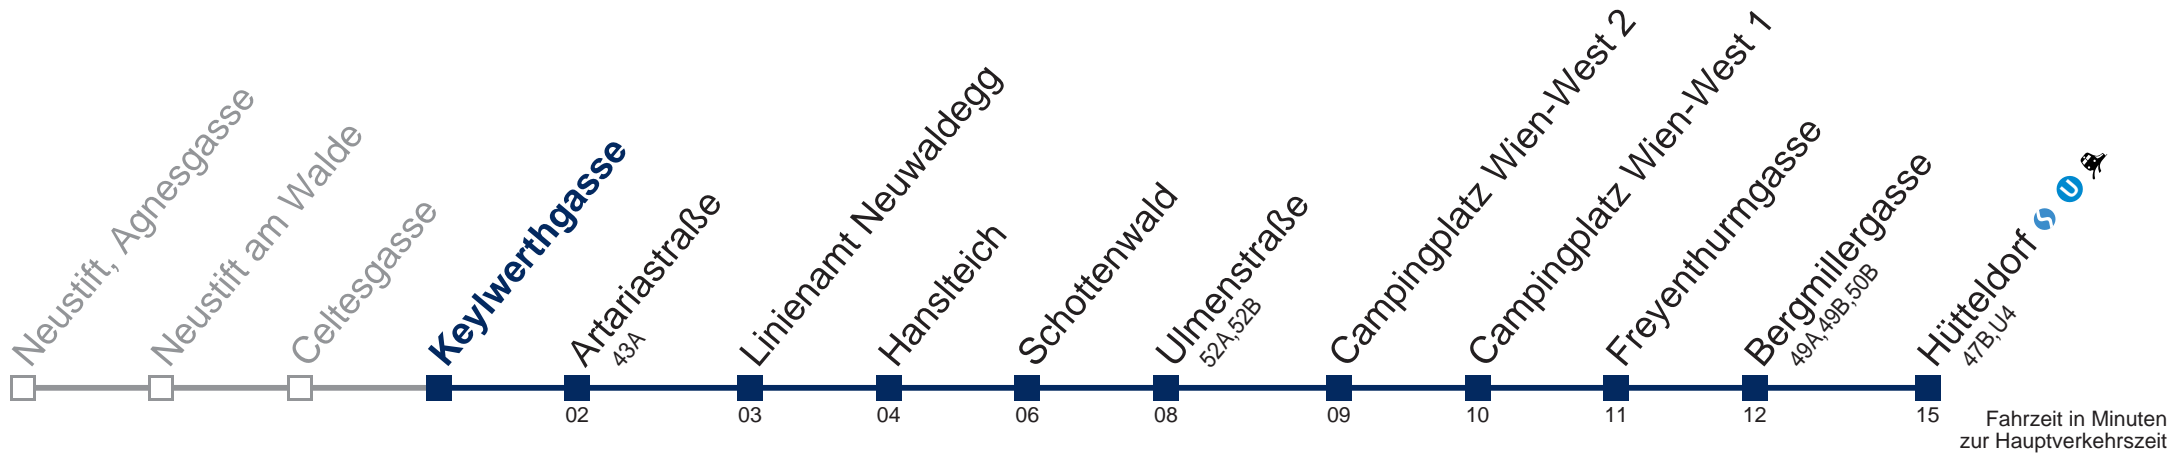

43B Hütteldorf

Fahrzeit in Minuten zur Hauptverkehrszeit

Montag bis Freitag

10
11 20
12 20
13 20
14 20
15 20
16 20
17 20
18 20
19 20
20 20

Samstag

10 20
11 20
12 20
13 20
14 20
15 20
16 20
17 20
18 20
19 20
20 20 58

Sonn- und Feiertags

10 20
11 20
12 20
13 20
14 20
15 20
16 50
17 50
18 50
19 50
20 50

Am 24. und 31.12. Verkehr wie samstags

Kaufen Sie Ihre Tickets bequem mit der WienMobil-App.
Buy your tickets easily via our WienMobil app.

Auskunft Servicetelefon 01/7909 100
Änderungen vorbehalten