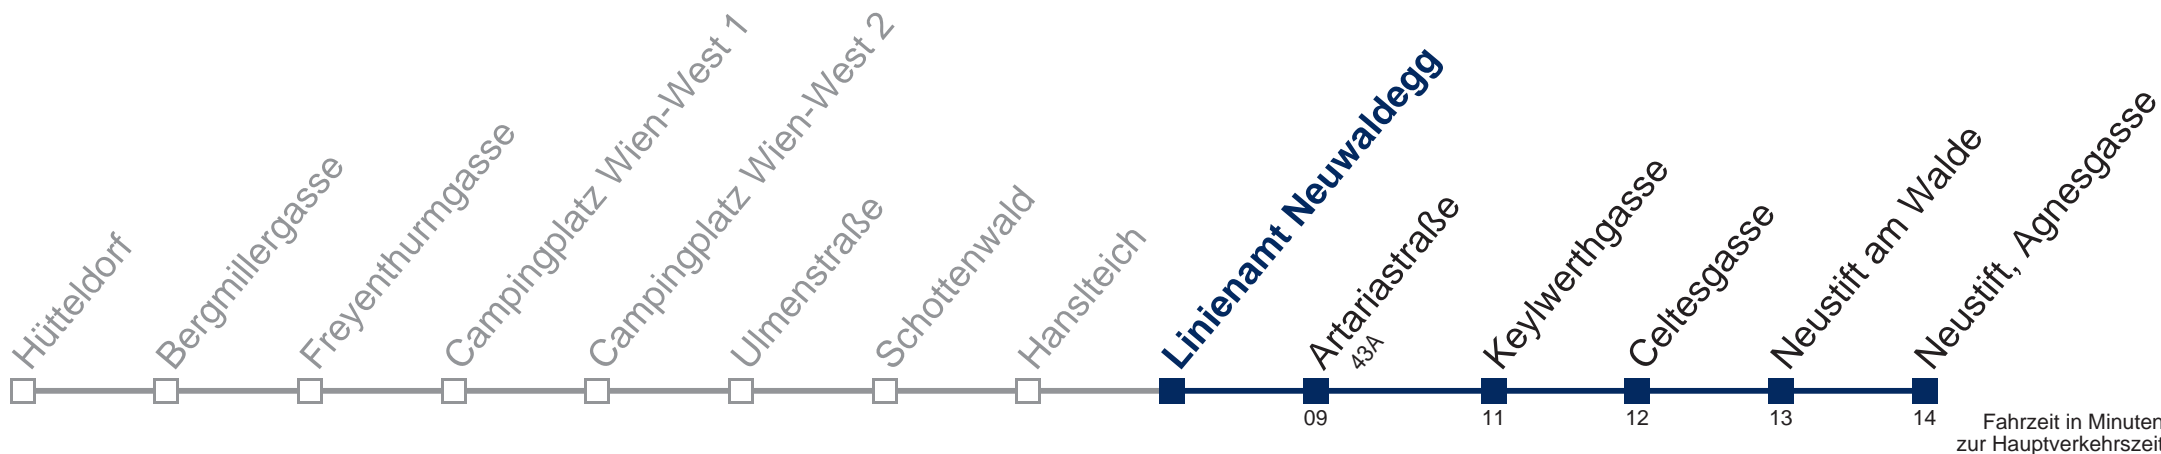

43B Neustift, Agnesgasse

Montag bis Freitag

10
11 01
12 01
13 01
14 01
15 01
16 01
17 01
18 01
19 01
20 01

Samstag

10 01
11 01
12 01
13 01
14 01
15 01
16 01
17 01
18 01
19 01
20 01 47

Sonn- und Feiertags

10 01
11 01
12 01
13 01
14 01
15 01
16 39
17 39
18 39
19 39
20 39

Am 24. und 31.12. Verkehr wie samstags

Kaufen Sie Ihre Tickets bequem mit der WienMobil-App.
Buy your tickets easily via our WienMobil app.