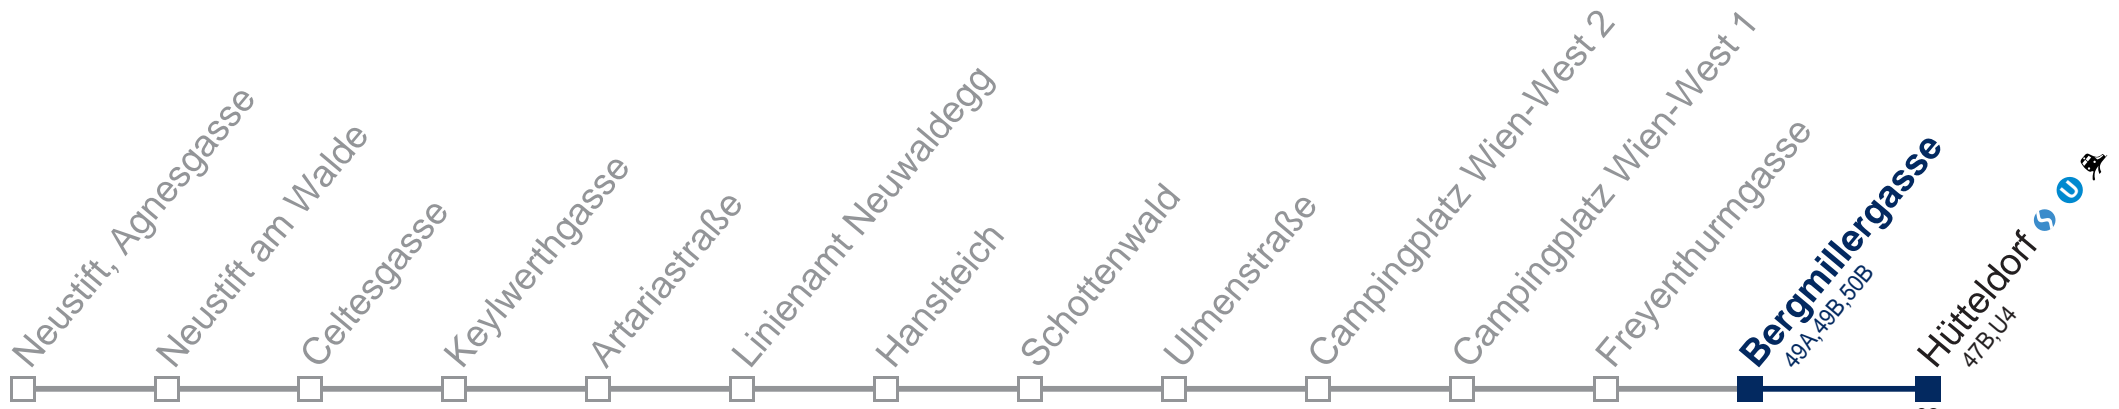

43B Hütteldorf

Montag bis Freitag

10
11 32
12 32
13 32
14 32
15 32
16 32
17 32
18 32
19 32
20 32
21

Samstag

10 32
11 32
12 32
13 32
14 32
15 32
16 32
17 32
18 32
19 32
20 32
21 10

Sonn- und Feiertags

10 32
11 32
12 32
13 32
14 32
15 32
16
17 02
18 02
19 02
20 02
21 02

Am 24. und 31.12. Verkehr wie samstags

Kaufen Sie Ihre Tickets bequem mit der WienMobil-App.
Buy your tickets easily via our WienMobil app.

Auskunft Servicetelefon 01/7909 100
Änderungen vorbehalten