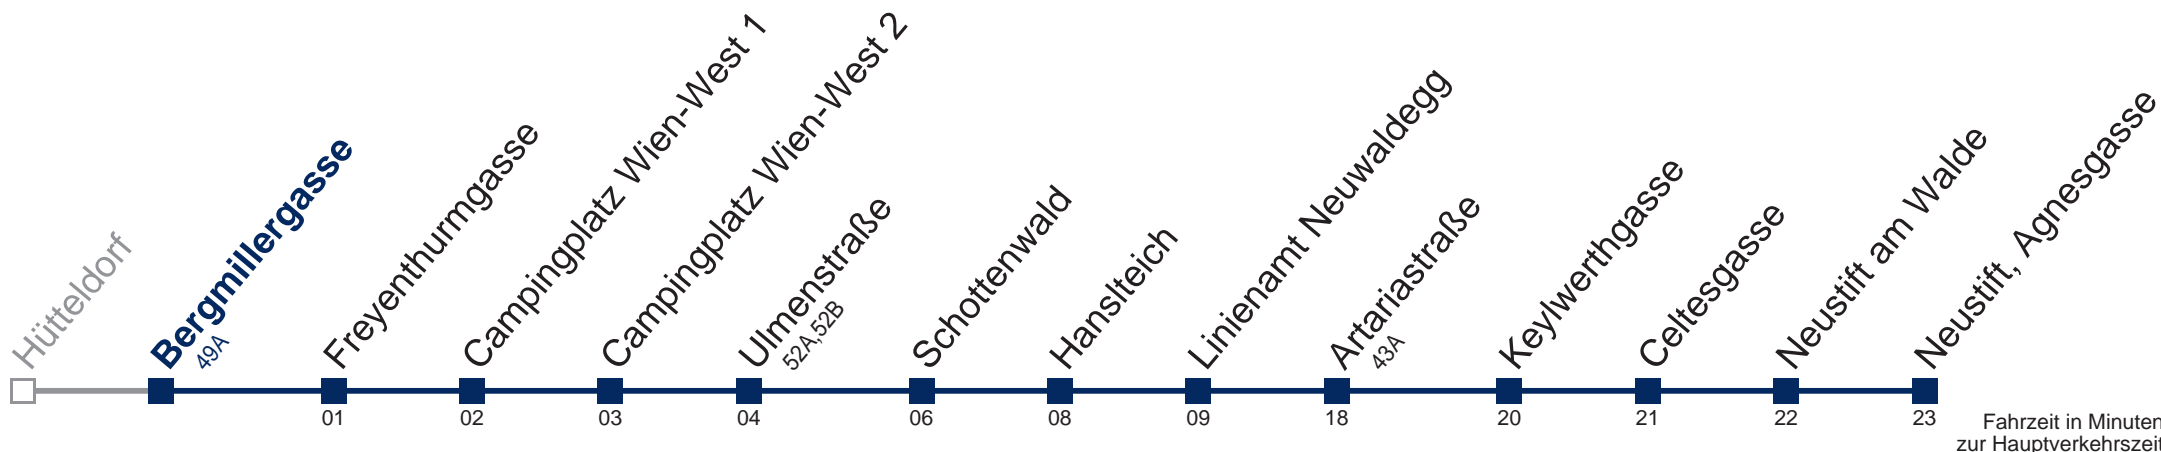

43B Neustift, Agnesgasse

Montag bis Freitag

9
10 52
11 52
12 52
13 52
14 52
15 52
16 52
17 52
18 52
19 52
20

Samstag

9 52
10 52
11 52
12 52
13 52
14 52
15 52
16 52
17 52
18 52
19 52
20 38

Sonn- und Feiertags

9 52
10 52
11 52
12 52
13 52
14 52
15
16 30
17 30
18 30
19 30
20 30

Am 24. und 31.12. Verkehr wie samstags

Kaufen Sie Ihre Tickets bequem mit der WienMobil-App.
Buy your tickets easily via our WienMobil app.