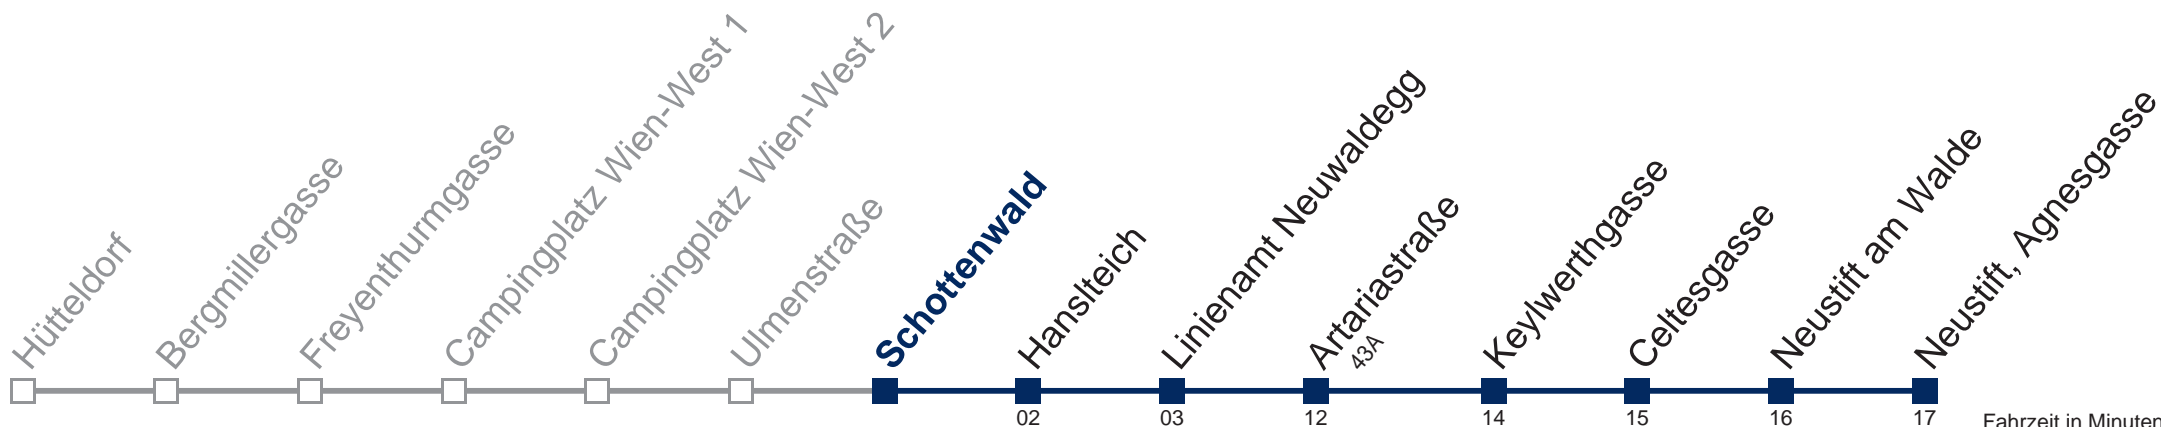

43B Neustift, Agnesgasse

Montag bis Freitag

9
10 58
11 58
12 58
13 58
14 58
15 58
16 58
17 58
18 58
19 58
20

Samstag

9 58
10 58
11 58
12 58
13 58
14 58
15 58
16 58
17 58
18 58
19 58
20 44

Sonn- und Feiertags

9 58
10 58
11 58
12 58
13 58
14 58
15
16 36
17 36
18 36
19 36
20 36

Am 24. und 31.12. Verkehr wie samstags

Kaufen Sie Ihre Tickets bequem mit der WienMobil-App.
Buy your tickets easily via our WienMobil app.

Auskunft Servicetelefon 01/7909 100
Änderungen vorbehalten