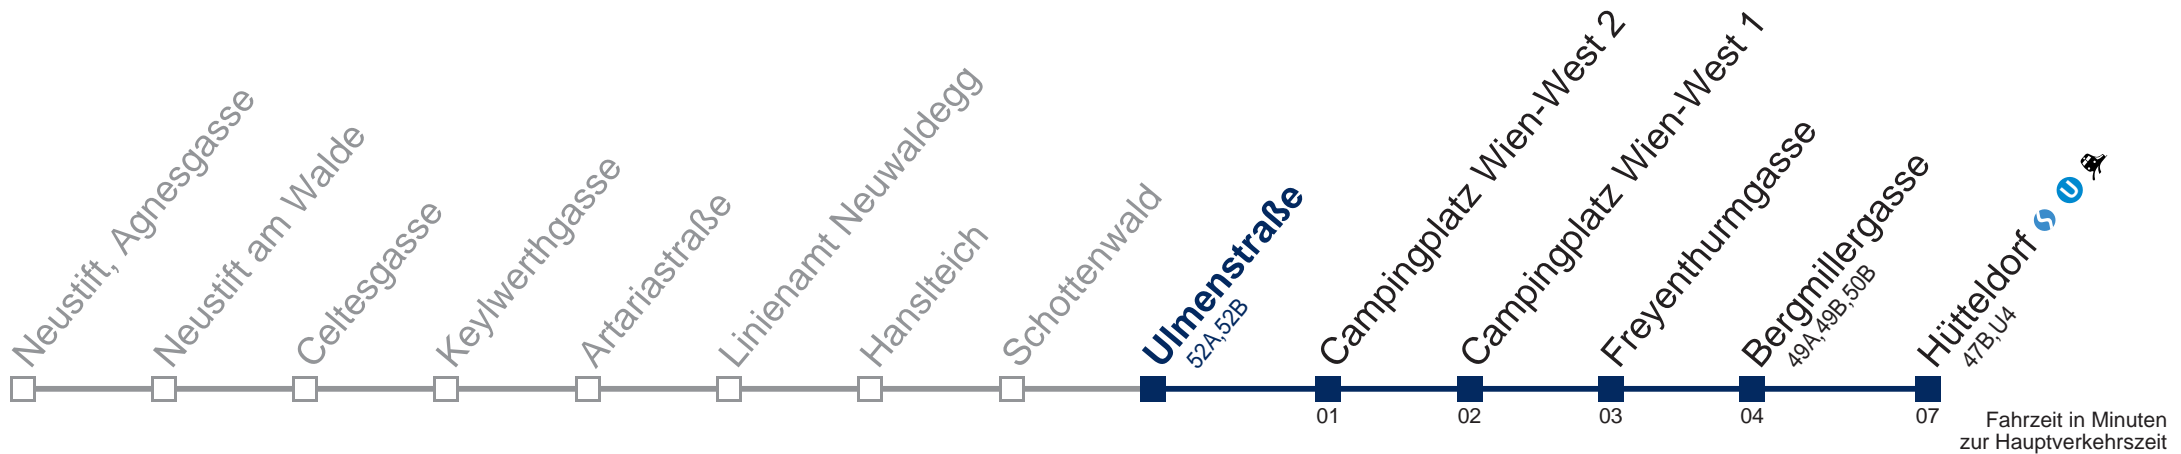

43B Hütteldorf

Fahrzeit in Minuten zur Hauptverkehrszeit

Montag bis Freitag

10
11 28
12 28
13 28
14 28
15 28
16 28
17 28
18 28
19 28
20 28
21

Samstag

10 28
11 28
12 28
13 28
14 28
15 28
16 28
17 28
18 28
19 28
20 28
21 06

Sonn- und Feiertags

10 28
11 28
12 28
13 28
14 28
15 28
16 58
17 58
18 58
19 58
20 58
21

Am 24. und 31.12. Verkehr wie samstags

Kaufen Sie Ihre Tickets bequem mit der WienMobil-App.
Buy your tickets easily via our WienMobil app.

Auskunft Servicetelefon 01/7909 100
Änderungen vorbehalten