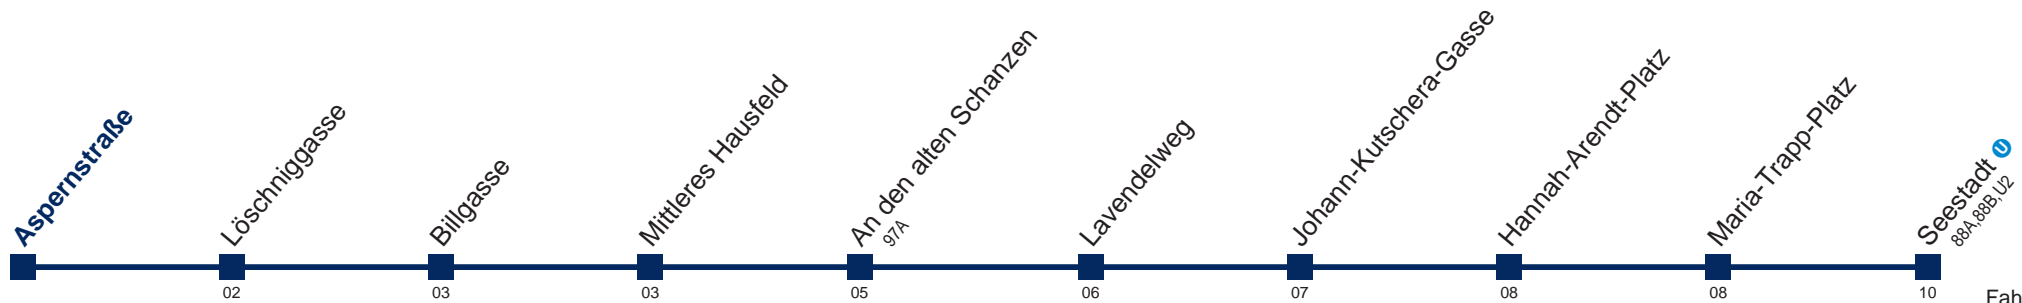

# 84A Seestadt U

Fahrzeit in Minuten  
zur Hauptverkehrszeit