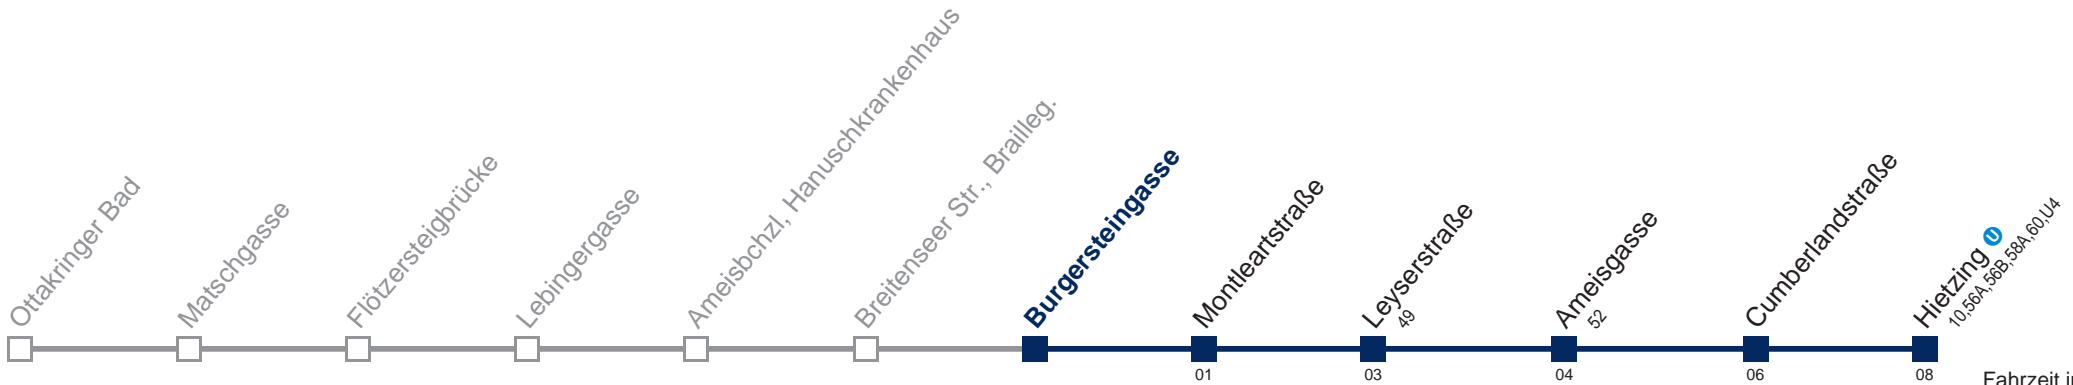

Samstag

kein Betrieb

Sonn- und Feiertag

kein Betrieb

Kaufen Sie Ihre Tickets bequem mit der WienMobil-App.
Buy your tickets easily via our WienMobil app.

51 A Hietzing

Fahrzeit in Minuten zur Hauptverkehrszeit