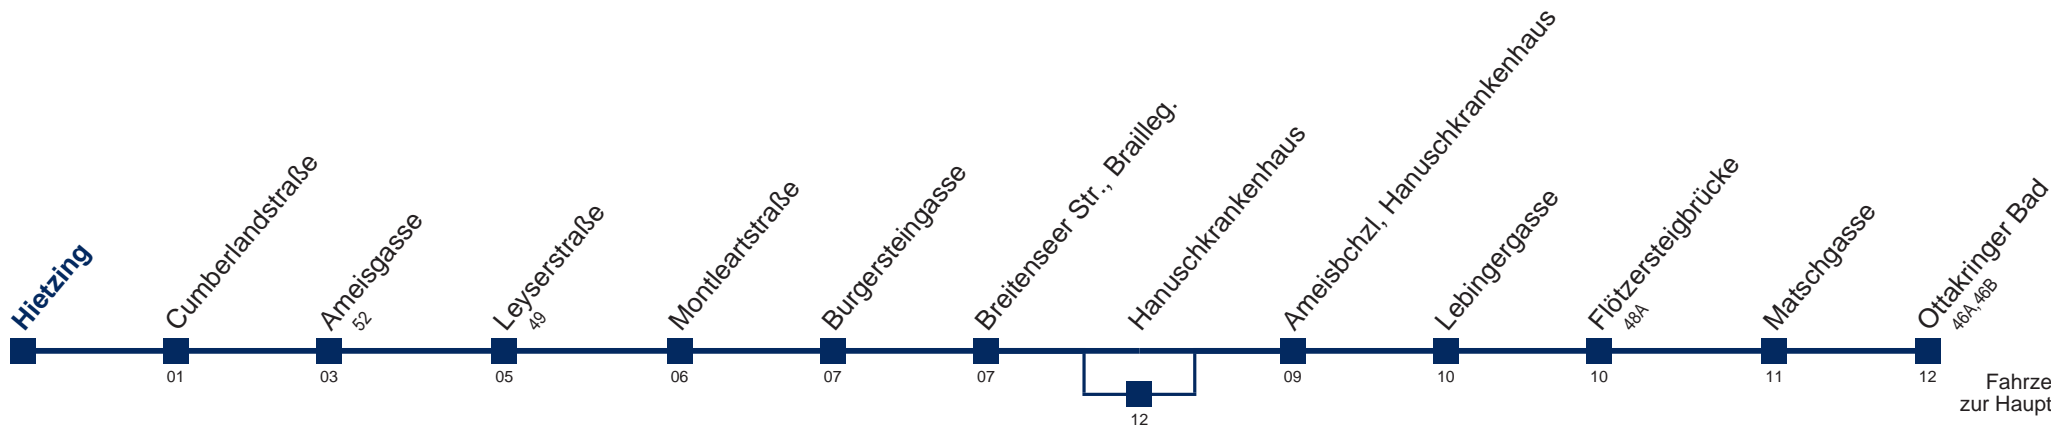

51 A Ottakringer Bad

Fahrzeit in Minuten zur Hauptverkehrszeit

Montag-Freitag (Schule)

5	13	30	45	53						
6	00	07	15	22	30	37	45	52	58	
7	04	10	16	22	28	33	38	44	50	57
8	04	10	16	23	30	37	45	52		
9	00	07	15	22	30	40	50			
10	00	10	20	30	40	50				
11	00	10	20	30	40	50				
12	00	07	15	22	30	37	45	52		
13	00	06	13	20	26	33	40	46	53	
14	00	06	13	20	26	33	40	46	53	
15	00	06	13	20	26	33	40	46	53	
16	00	06	13	20	26	33	40	46	53	
17	00	06	13	20	26	33	40	46	53	
18	00	06	13	20	26	33	40	46	53	
19	00	10	20	30	40	50				
20	00	10	20	30	40	50				
21	00	10	20	30	40	50				
22	05	20	35	50						
23	05	20	35	50						
0	05	28	46							