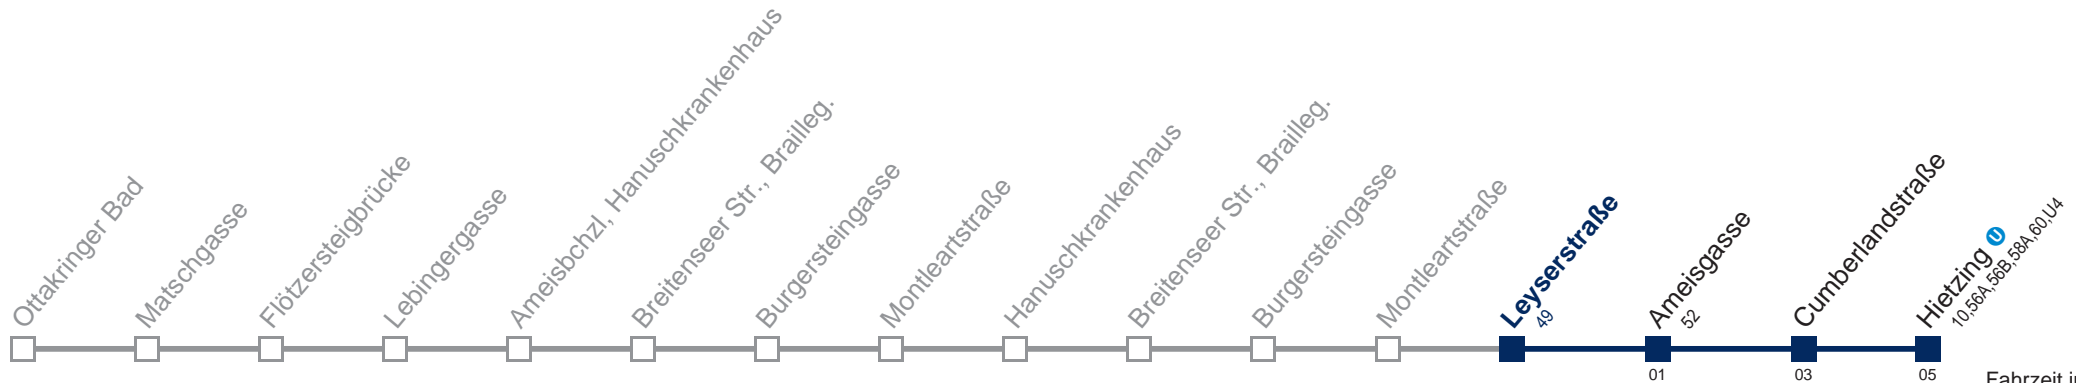

Samstag

kein Betrieb

Sonn- und Feiertag

kein Betrieb

Kaufen Sie Ihre Tickets bequem mit der WienMobil-App.
Buy your tickets easily via our WienMobil app.

51 A Hietzing

Fahrzeit in Minuten zur Hauptverkehrszeit