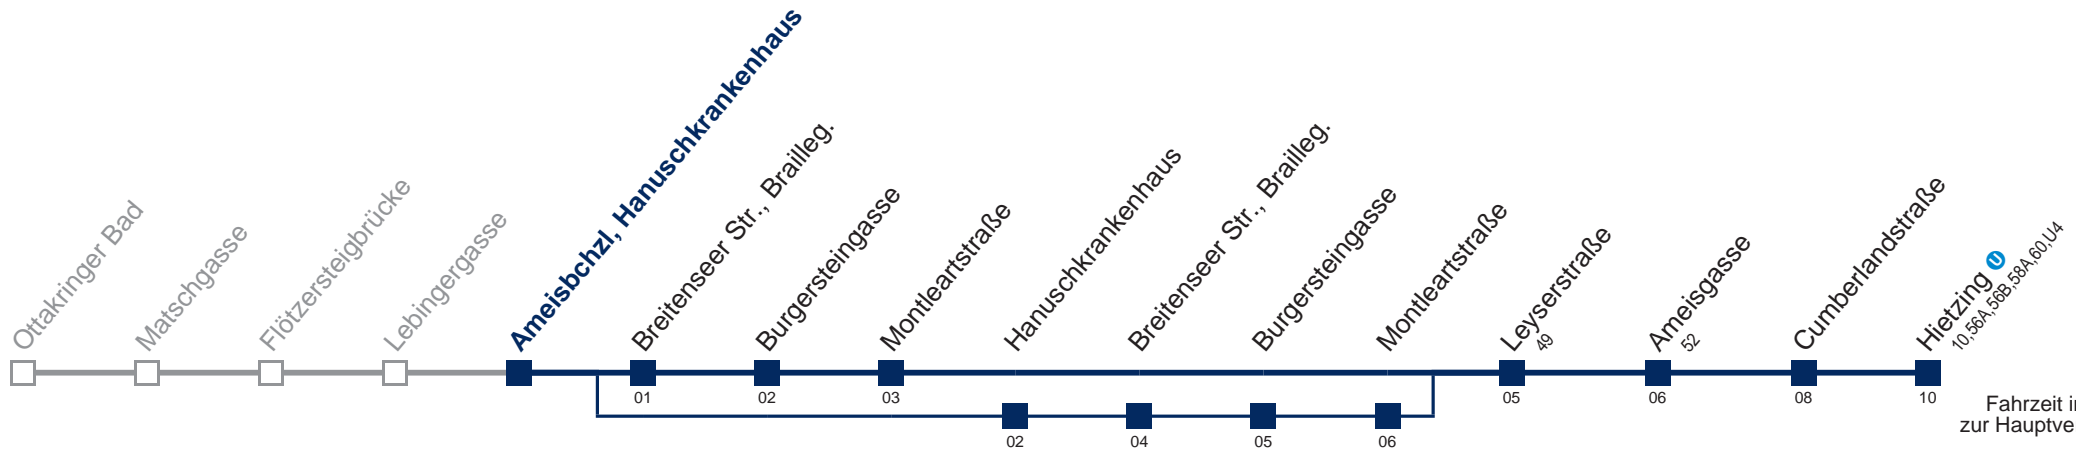

□ nicht über Breitenseer Str., Brailleg.

Kaufen Sie Ihre Tickets bequem mit der WienMobil-App.
Buy your tickets easily via our WienMobil app.

Auskunft Servicetelefon 01/7909 100
Änderungen vorbehalten

51 A Hietzing U