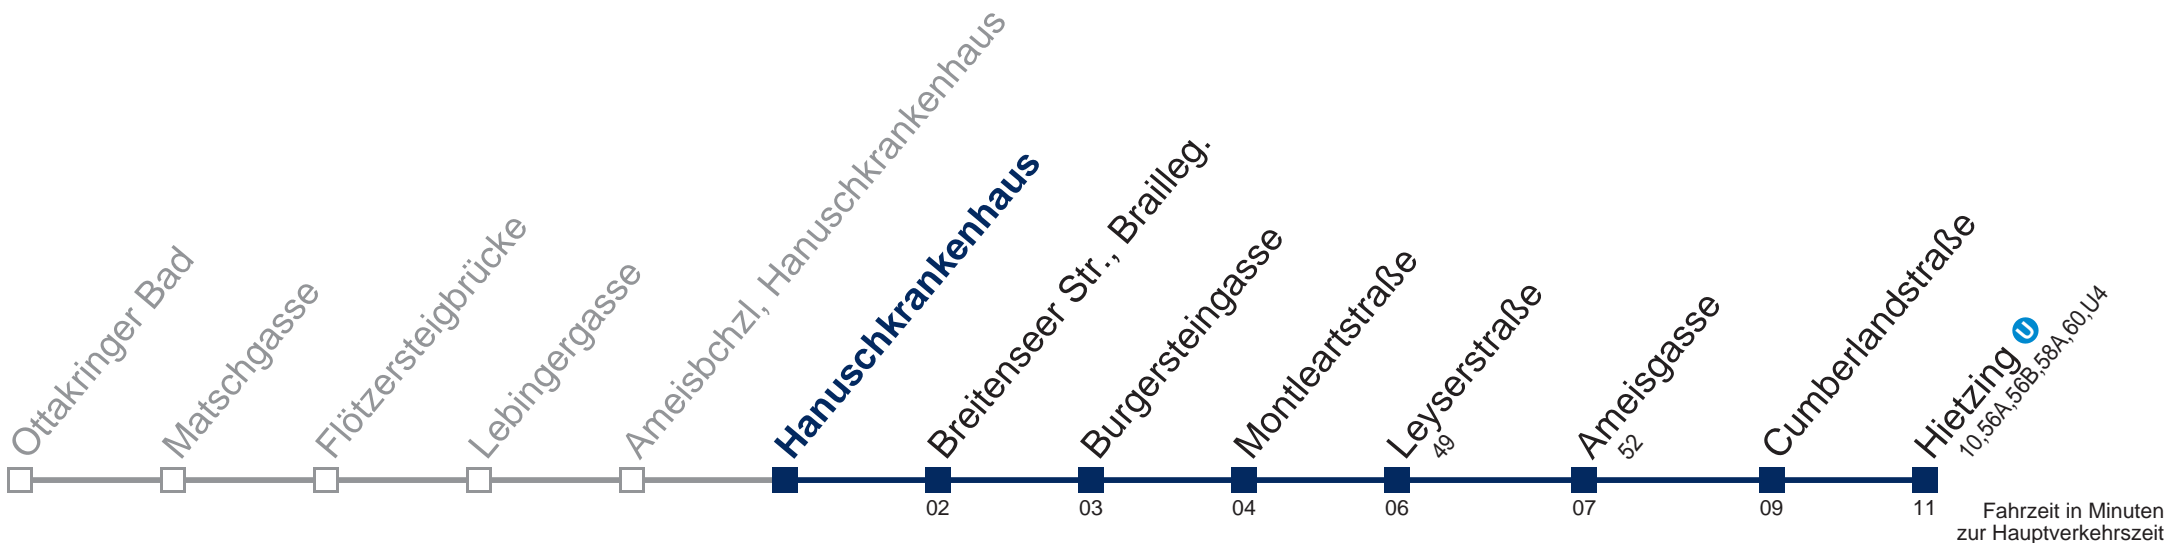

Samstag

kein Betrieb

Sonn- und Feiertag

kein Betrieb

Kaufen Sie Ihre Tickets bequem mit der WienMobil-App.
Buy your tickets easily via our WienMobil app.

51 A Hietzing

Montag-Freitag (Schule)

9	10 17 27 37 47 57
10	07 17 27 37 47 57
11	07 17 27 37 47 55
12	02 10 17 25 32 40 47 54
13	00 07 14 20 27 34 40 47 54
14	00 07 14 20 27 34 40 47 54
15	00 07 14 20 27 34 40 47 54
16	00 07 14 20 27 34 40 47 54
17	00