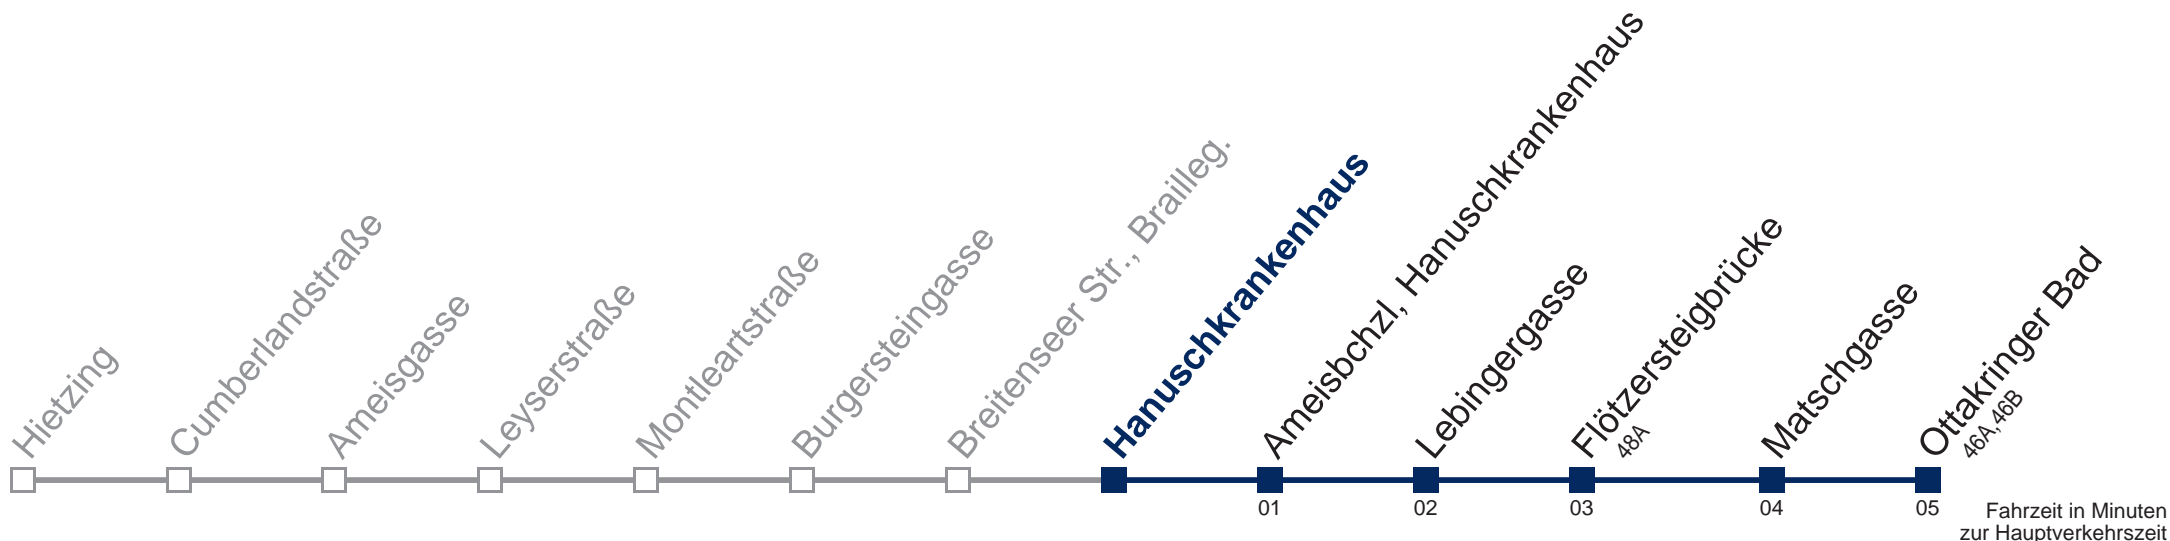

□ über Hanuschkrankenhaus

Kaufen Sie Ihre Tickets bequem mit der WienMobil-App.
Buy your tickets easily via our WienMobil app.

51 A Ottakringer Bad

Montag-Freitag (Schule)

6	34 42 49 57
7	04 10 16 22 28 34 40 45 50 56
8	02 09 16 22 28 35 42 49 57
9	04 12 19 27 34 42 52
10	02 12 22 32 42 52
11	02 12 22 32 42 52
12	02 12 19 27 34 42 49 57
13	04 12 18 25 32 38 45 52 58
14	05 12 18 25 32 38 45 52 58
15	05 12 18 25 32 38 45