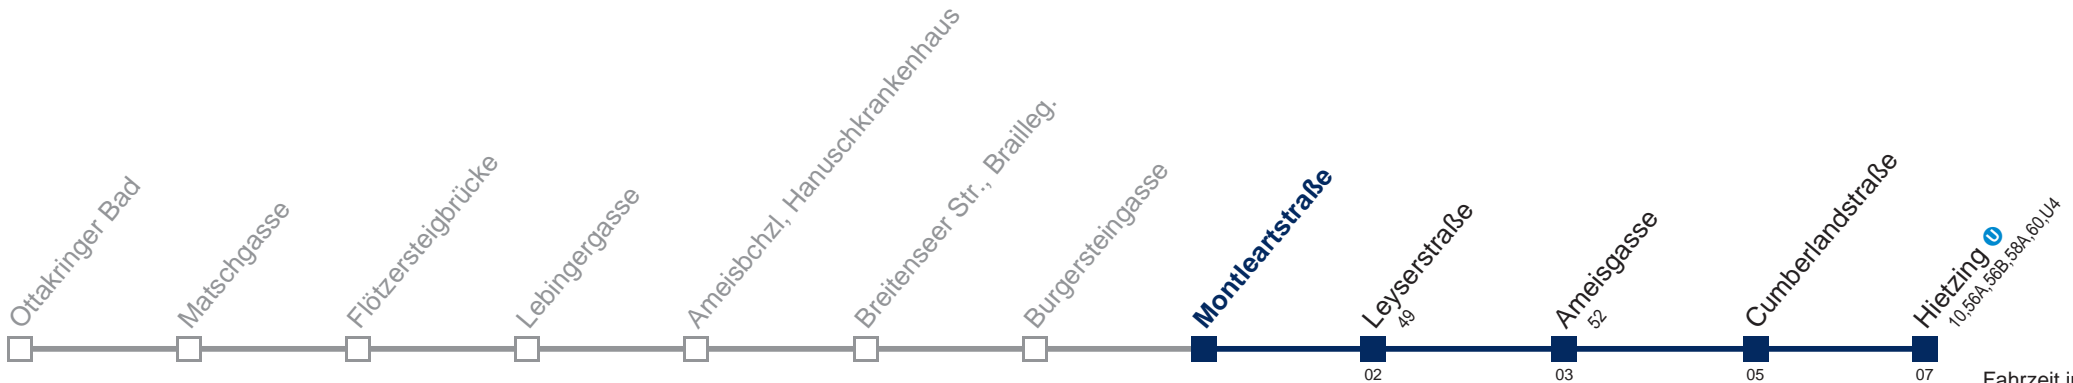

Samstag

kein Betrieb

Sonn- und Feiertag

kein Betrieb

Kaufen Sie Ihre Tickets bequem mit der WienMobil-App.
Buy your tickets easily via our WienMobil app.

51 A Hietzing

Fahrzeit in Minuten zur Hauptverkehrszeit