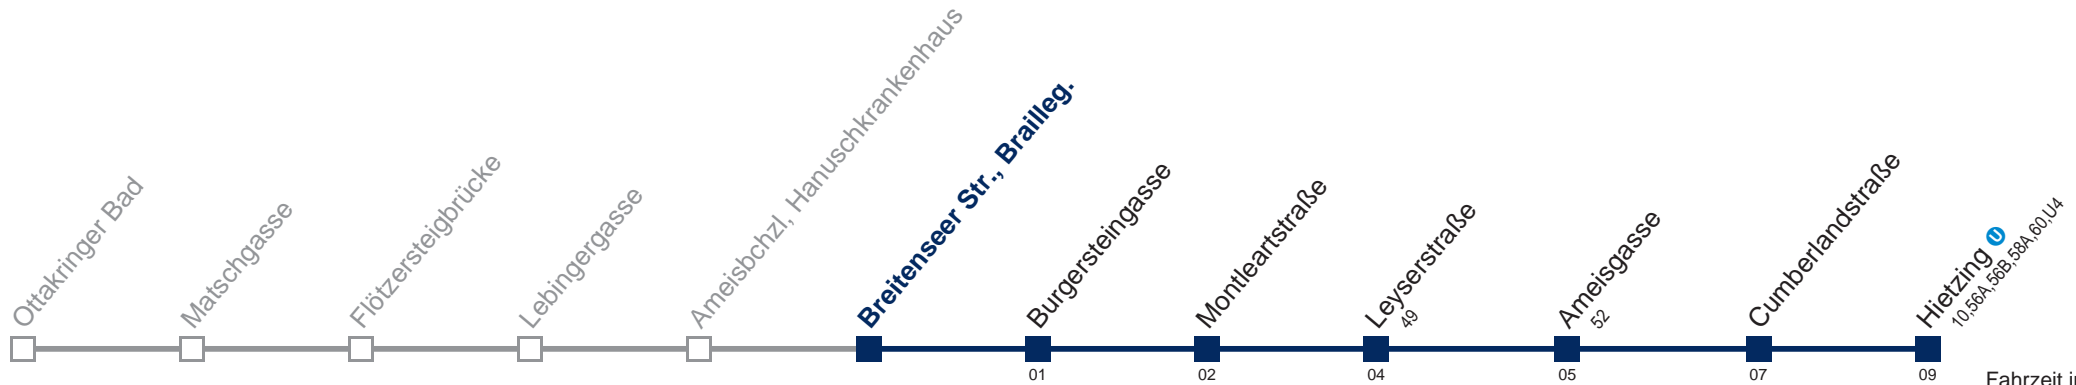

□ nicht über Breitenfurter Str., Brailleg.

Kaufen Sie Ihre Tickets bequem mit der WienMobil-App.
Buy your tickets easily via our WienMobil app.

51 A Hietzing

Fahrzeit in Minuten zur Hauptverkehrszeit

Montag-Freitag (Schule)