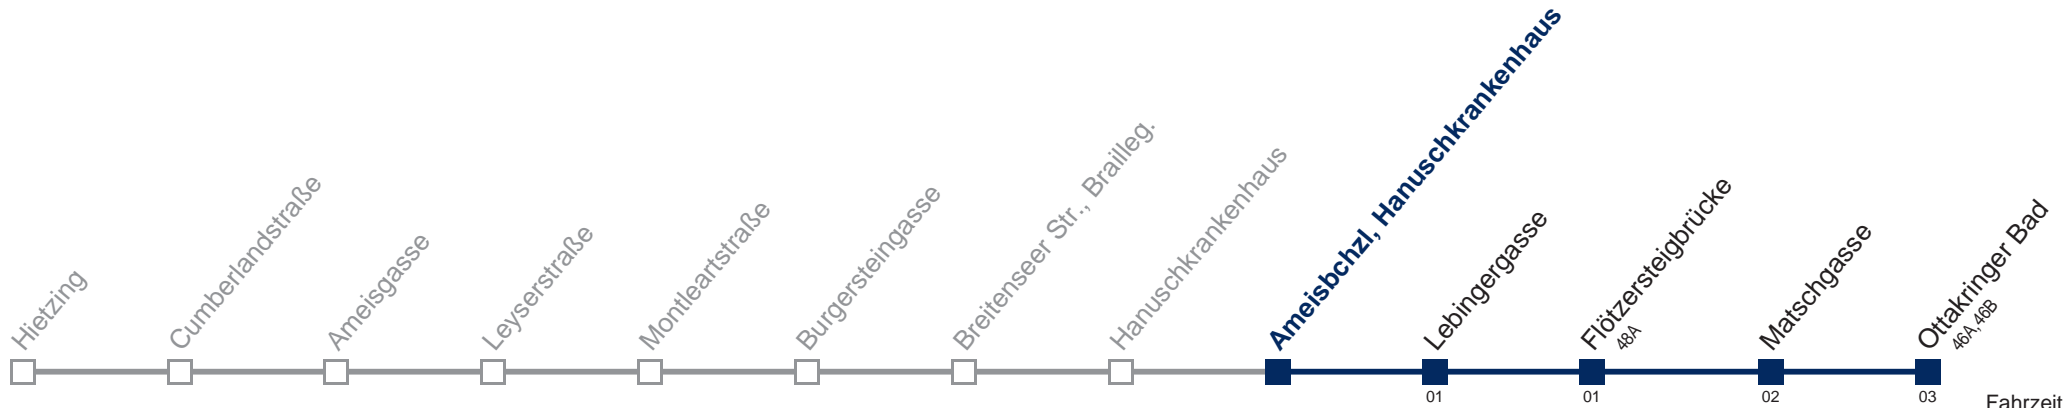

Samstag

kein Betrieb

Sonn- und Feiertag

kein Betrieb

Kaufen Sie Ihre Tickets bequem mit der WienMobil-App.
Buy your tickets easily via our WienMobil app.

51 A Ottakringer Bad

Fahrzeit in Minuten zur Hauptverkehrszeit