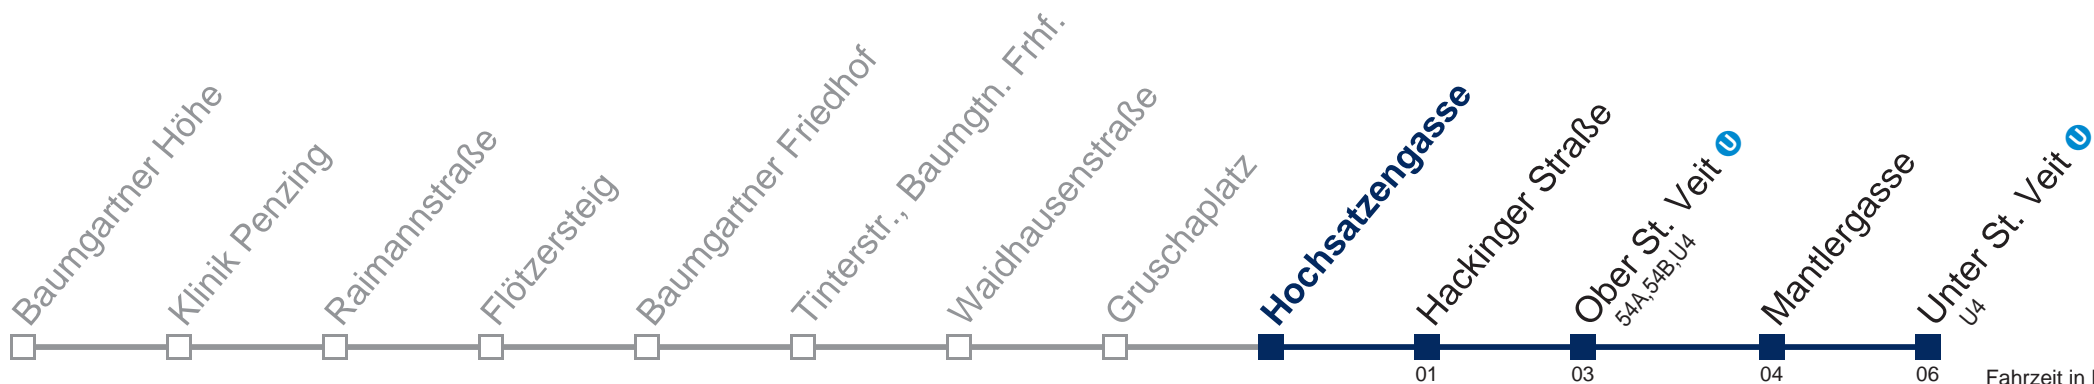

47A Unter St. Veit

Fahrzeit in Minuten zur Hauptverkehrszeit

Montag bis Freitag

5	22 34 50
6	09 24 39 54
7	04 14 23 32 41 50 55
8	02 12 22 37 52
9	06 18 33 48
10	03 18 33 48
11	03 18 33 48
12	03 18 33 48
13	03 18 33 48
14	03 18 33 48 58
15	08 20 30 40 50
16	00 13 24 34 44 54
17	04 14 24 34 44 54
18	04 14 24 34 44 54
19	04 12 20 33 48
20	03 17 32 47
21	04 19 34 49
22	19 49
23	19 49

Samstag

5	22 37 51
6	09 29 47
7	02 18 33 48
8	03 18 33 48
9	03 18 33 48
10	03 18 33 48
11	03 18 33 48
12	03 18 33 48
13	03 18 33 48
14	03 18 33 48
15	03 18 33 48
16	03 18 33 48
17	03 18 33 48
18	03 18 33 48
19	03 18 33 48
20	03 17 32 47
21	04 19 34 49
22	19 49
23	19 49

Sonn- und Feiertag

5	22 37 51
6	09 29 49
7	09 29 47
8	02 17 32 47
9	02 18 33 48
10	03 18 33 48
11	03 18 33 48
12	03 18 33 48
13	03 18 33 48
14	03 18 33 48
15	03 18 33 48
16	03 18 33 48
17	03 18 33 48
18	03 18 33 48
19	03 17 32 47
20	02 17 32 49
21	04 19 34 49
22	19 49
23	19 49

Kaufen Sie Ihre Tickets bequem mit der WienMobil-App.
Buy your tickets easily via our WienMobil app.