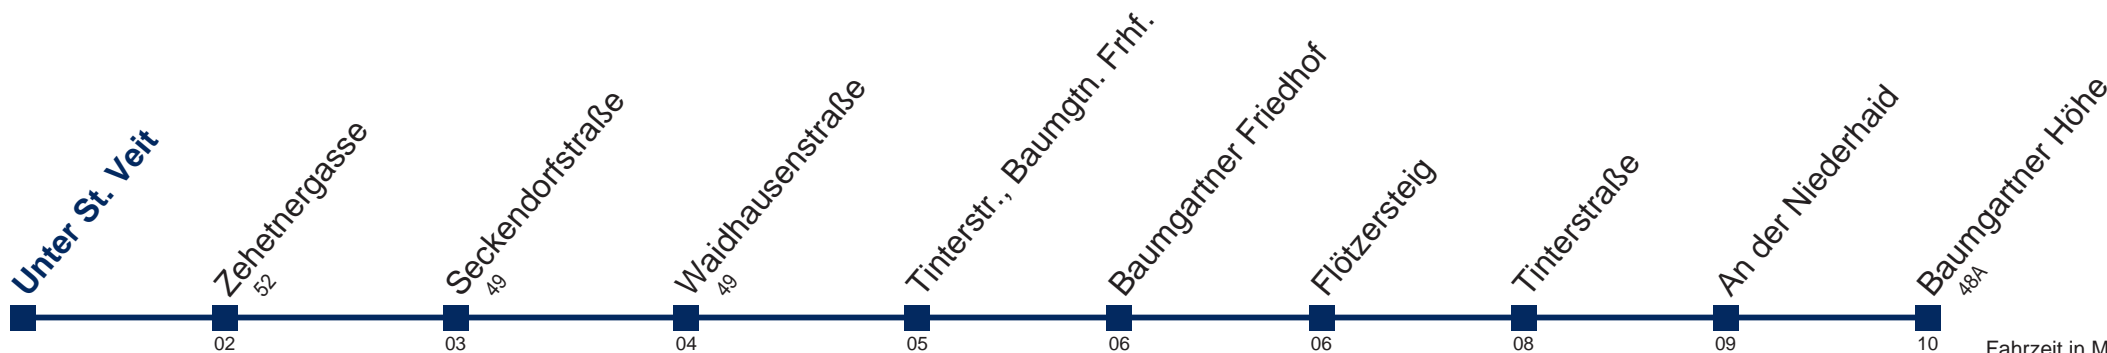

47A Baumgartner Höhe

Fahrzeit in Minuten zur Hauptverkehrszeit

Montag bis Freitag

5	33 50
6	02 17 32 42 52
7	01 10 19 28 33 40 50
8	00 15 30 45
9	00 15 30 45
10	00 15 30 45
11	00 15 30 45
12	00 15 30 45
13	00 15 30 45
14	00 15 30 40 50
15	02 12 22 32 42 52
16	02 12 22 32 42 52
17	02 12 22 32 42 52
18	02 12 22 32 42 52
19	02 15 30 45
20	00 15 30 47
21	02 17 32 47
22	02 32
23	02 32
0	02