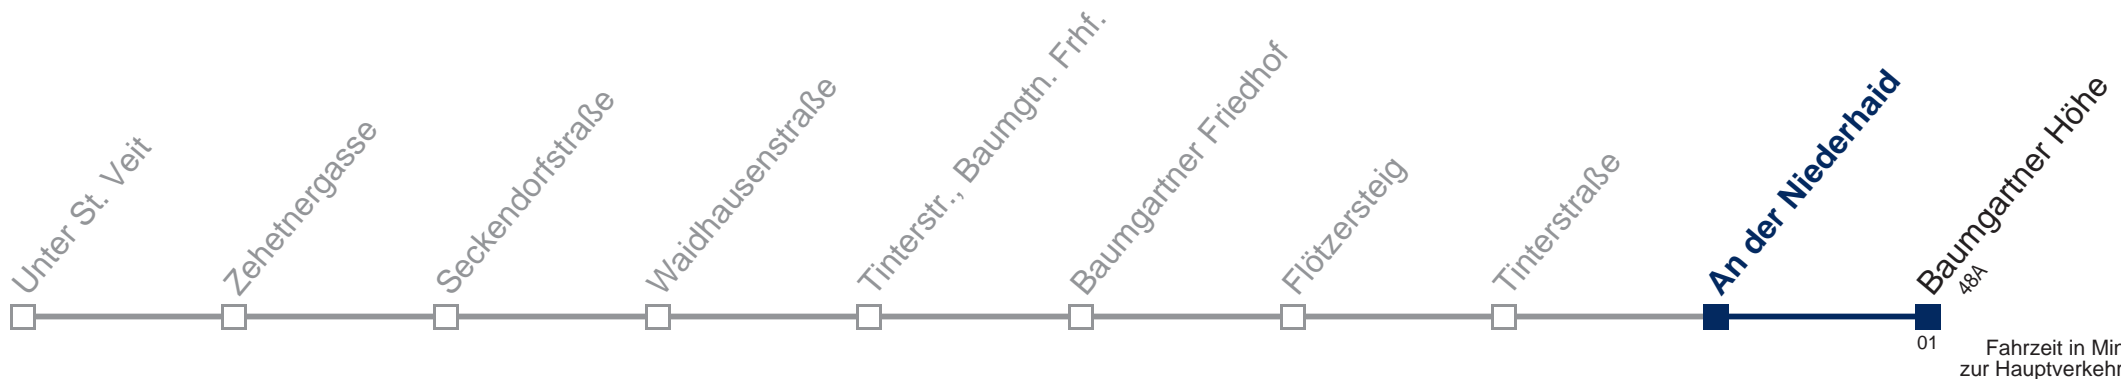

47A Baumgartner Höhe

Montag bis Freitag

5	42 59
6	13 28 43 53
7	03 12 21 30 39 44 51
8	01 11 26 41 56
9	09 24 39 54
10	09 24 39 54
11	09 24 39 54
12	09 24 39 54
13	09 24 39 54
14	09 24 39 49 59
15	11 21 31 41 51
16	02 13 23 33 43 53
17	03 13 23 33 43 53
18	03 13 23 33 43 53
19	03 11 24 39 54
20	09 24 39 56
21	11 26 41 56
22	11 41
23	11 41
0	11

Samstag

5	43
6	01 21 39 54
7	09 24 39 54
8	09 24 39 54
9	09 24 39 54
10	09 24 39 54
11	09 24 39 54
12	09 24 39 54
13	09 24 39 54
14	09 24 39 54
15	09 24 39 54
16	09 24 39 54
17	09 24 39 54
18	09 24 39 54
19	09 24 39 54
20	09 24 39 56
21	11 26 41 56
22	11 41
23	11 41
0	11

Sonn- und Feiertag

5	43
6	01 21 41
7	01 21 39 54
8	09 24 39 54
9	09 24 39 54
10	09 24 39 54
11	09 24 39 54
12	09 24 39 54
13	09 24 39 54
14	09 24 39 54
15	09 24 39 54
16	09 24 39 54
17	09 24 39 54
18	09 24 39 54
19	09 24 39 54
20	09 24 39 56
21	11 26 41 56
22	11 41
23	11 41
0	11

Kaufen Sie Ihre Tickets bequem mit der WienMobil-App.
Buy your tickets easily via our WienMobil app.