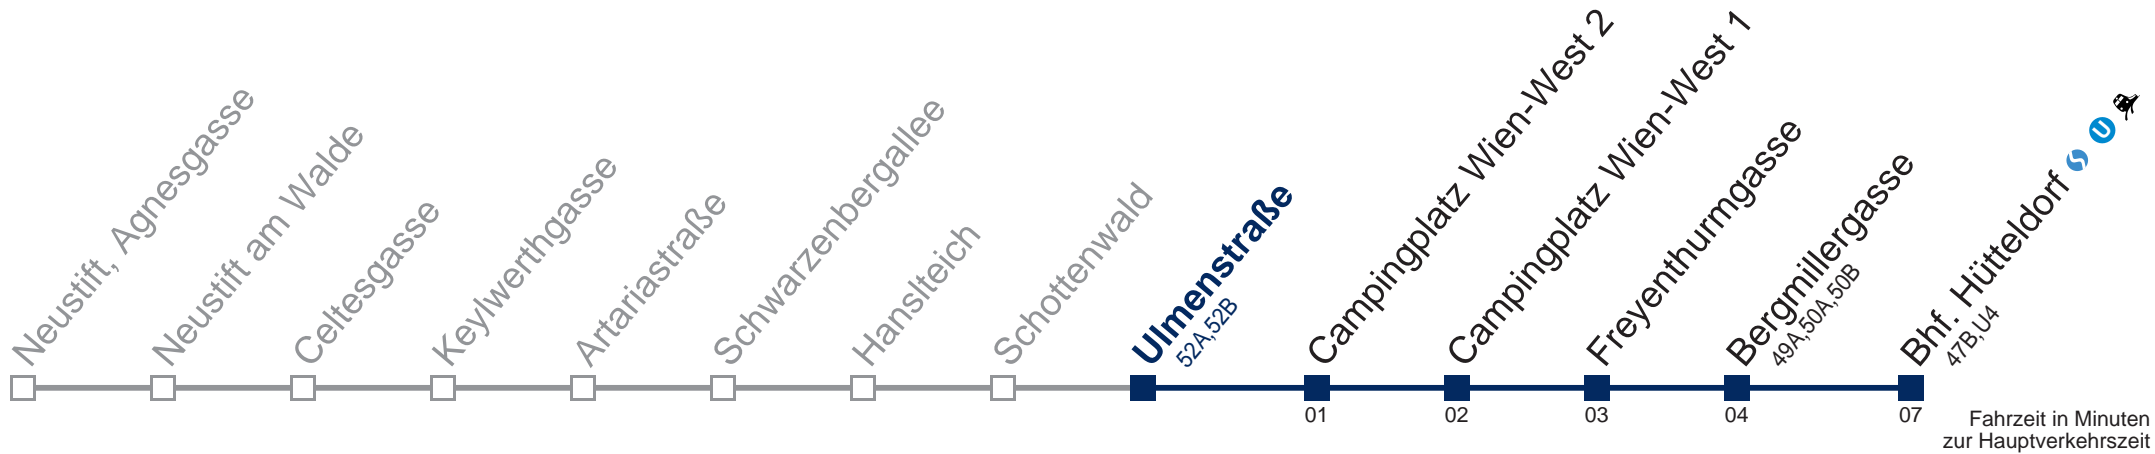

43B Bhf. Hütteldorf

Montag bis Freitag

11
12
13 28
14 28
15

Samstag

11 28
12 28
13 28
14 28
15 28

Sonn- und Feiertag

11 28
12 28
13 28
14 28
15 28

WienMobil

Kaufen Sie Ihre Tickets bequem mit der WienMobil-App.
Buy your tickets easily via our WienMobil app.