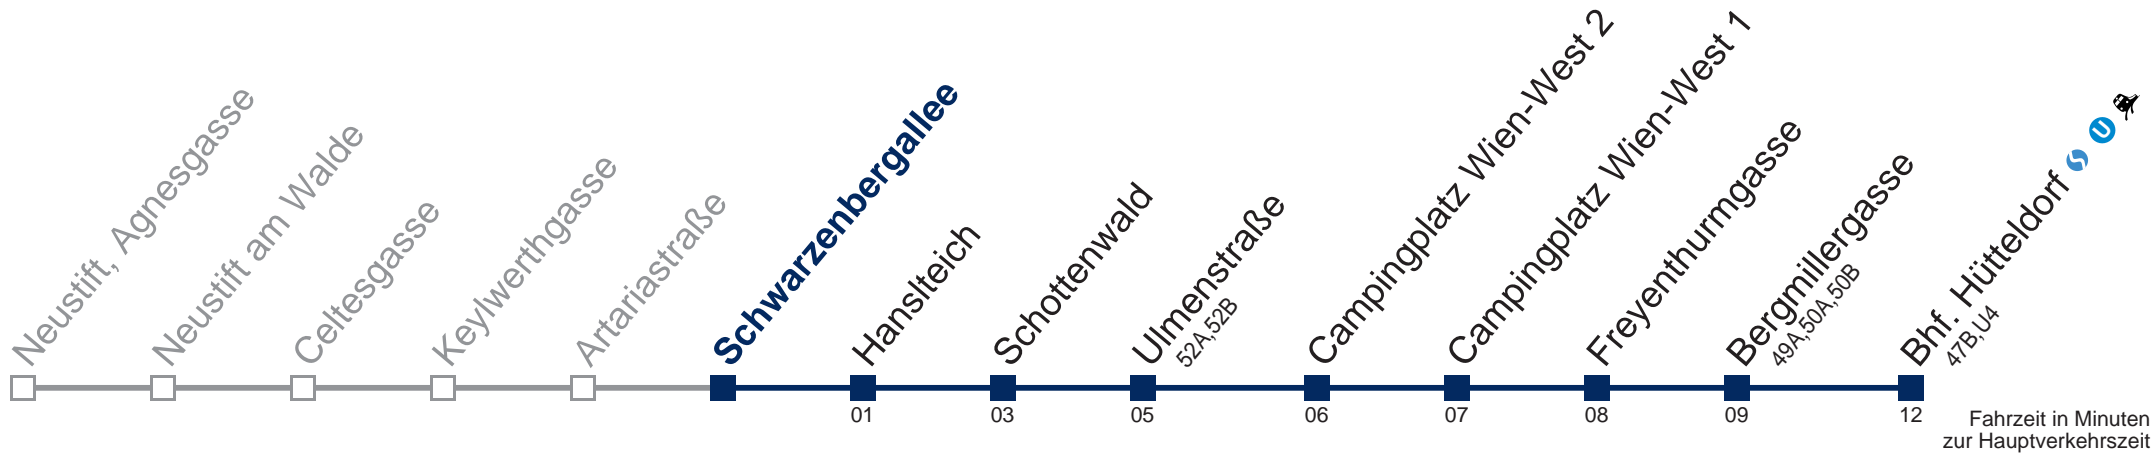

43B Bhf. Hütteldorf

Montag bis Freitag

11
12
13 23
14 23
15

Samstag

11 23
12 23
13 23
14 23
15 23

Sonn- und Feiertag

11 23
12 23
13 23
14 23
15 23

WienMobil

Kaufen Sie Ihre Tickets bequem mit der WienMobil-App.
Buy your tickets easily via our WienMobil app.