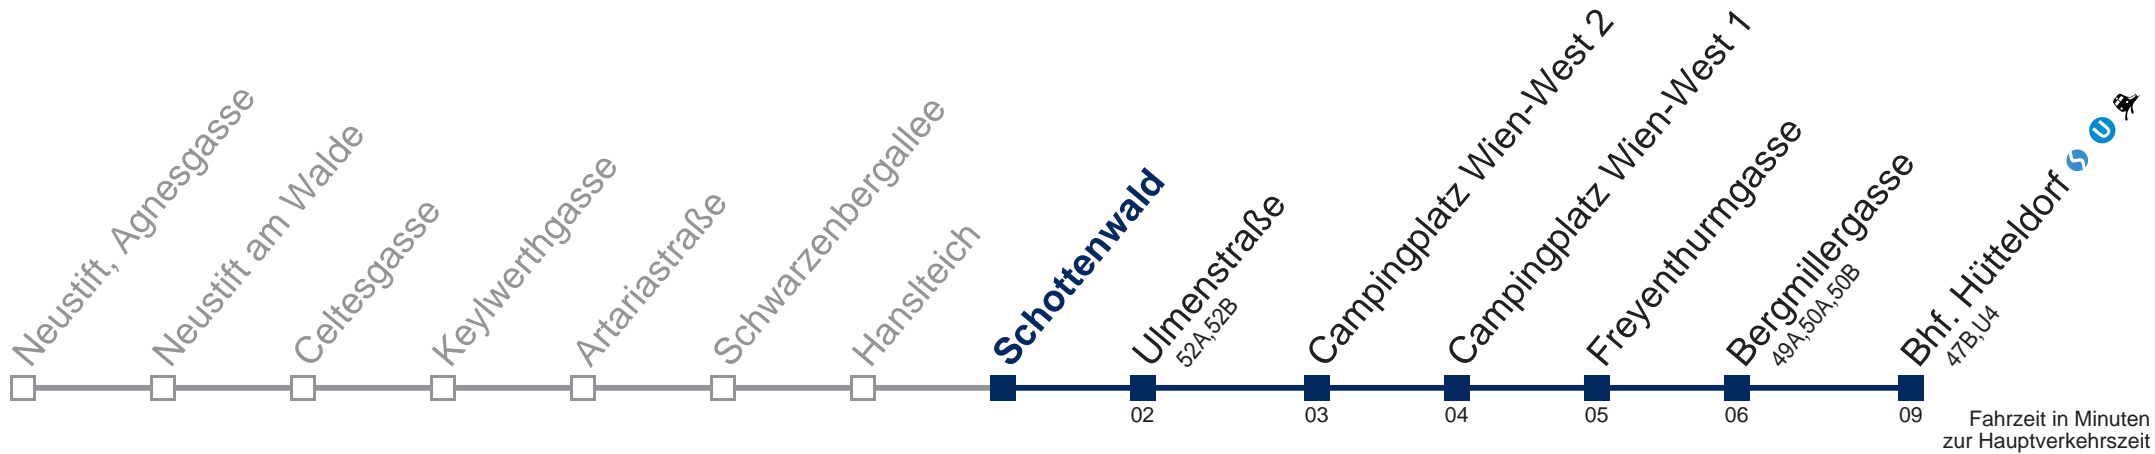

43B Bhf. Hütteldorf

Montag bis Freitag

11
12
13 26
14 26
15

Samstag

11 26
12 26
13 26
14 26
15 26

Sonn- und Feiertag

11 26
12 26
13 26
14 26
15 26

Kaufen Sie Ihre Tickets bequem mit der WienMobil-App.
Buy your tickets easily via our WienMobil app.