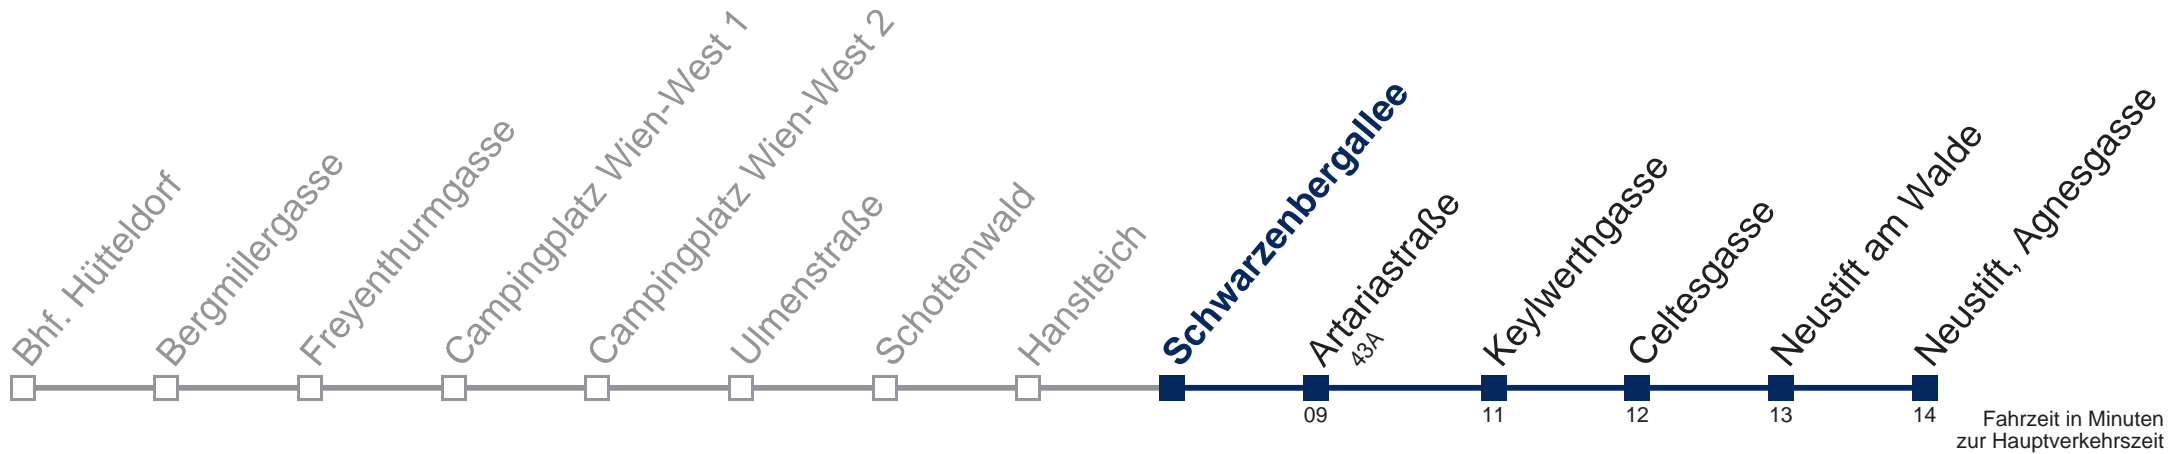

43B Neustift, Agnesgasse

Montag bis Freitag

11
12
13 01
14 01 56
15

Samstag

11 01
12 01
13 01
14 01
15 01

Sonn- und Feiertag

11 01
12 01
13 01
14 01
15 01

Kaufen Sie Ihre Tickets bequem mit der WienMobil-App.
Buy your tickets easily via our WienMobil app.