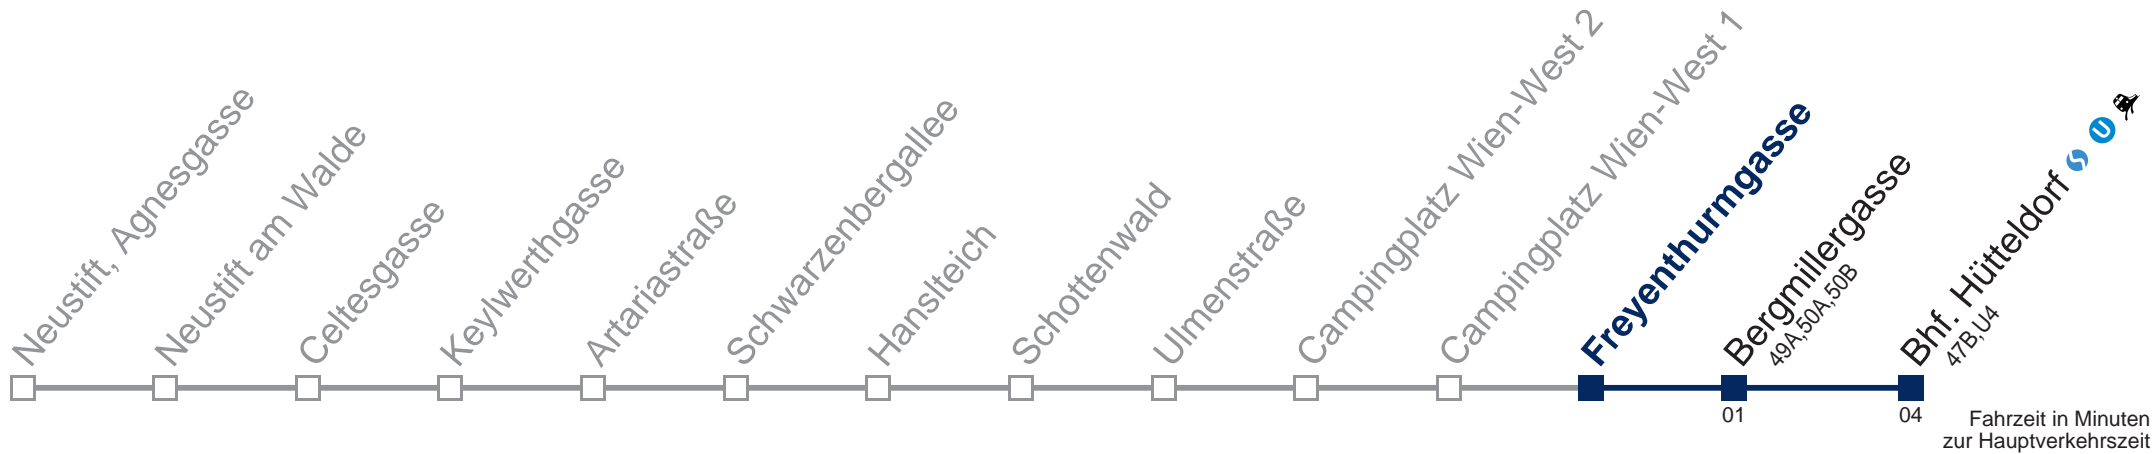

11
12
13 30
14 30
15

Samstag

11 30
12 30
13 30
14 30
15 30

Sonn- und Feiertag

11 30
12 30
13 30
14 30
15 30

Kaufen Sie Ihre Tickets bequem mit der WienMobil-App.
Buy your tickets easily via our WienMobil app.

43B Bhf. Hütteldorf

Montag bis Freitag

11
12
13 31
14 31
15

Samstag

11 31
12 31
13 31
14 31
15 31

Sonn- und Feiertag

11 31
12 31
13 31
14 31
15 31

Kaufen Sie Ihre Tickets bequem mit der WienMobil-App.
Buy your tickets easily via our WienMobil app.