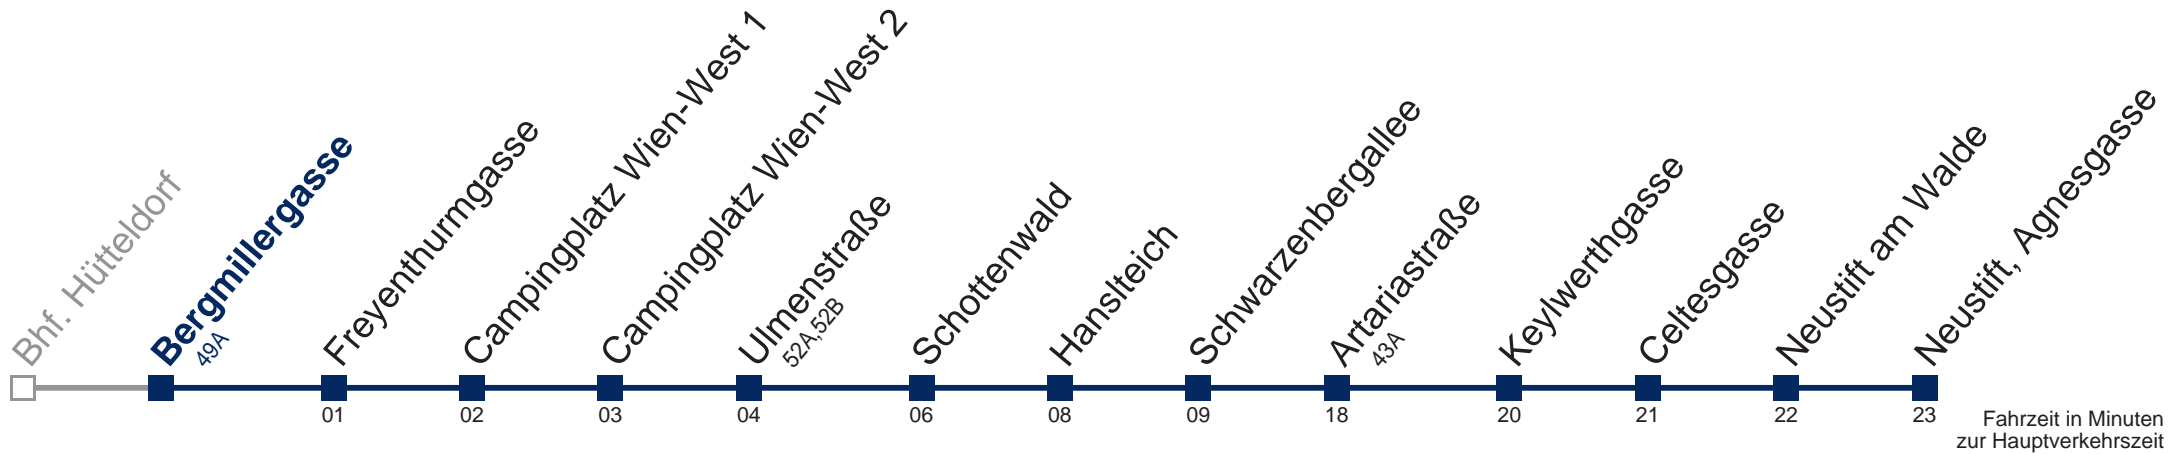

43B Neustift, Agnesgasse

Montag bis Freitag

10
11
12 52
13 52
14 47

Samstag

10 52
11 52
12 52
13 52
14 52

Sonn- und Feiertag

10 52
11 52
12 52
13 52
14 52

Kaufen Sie Ihre Tickets bequem mit der WienMobil-App.
Buy your tickets easily via our WienMobil app.