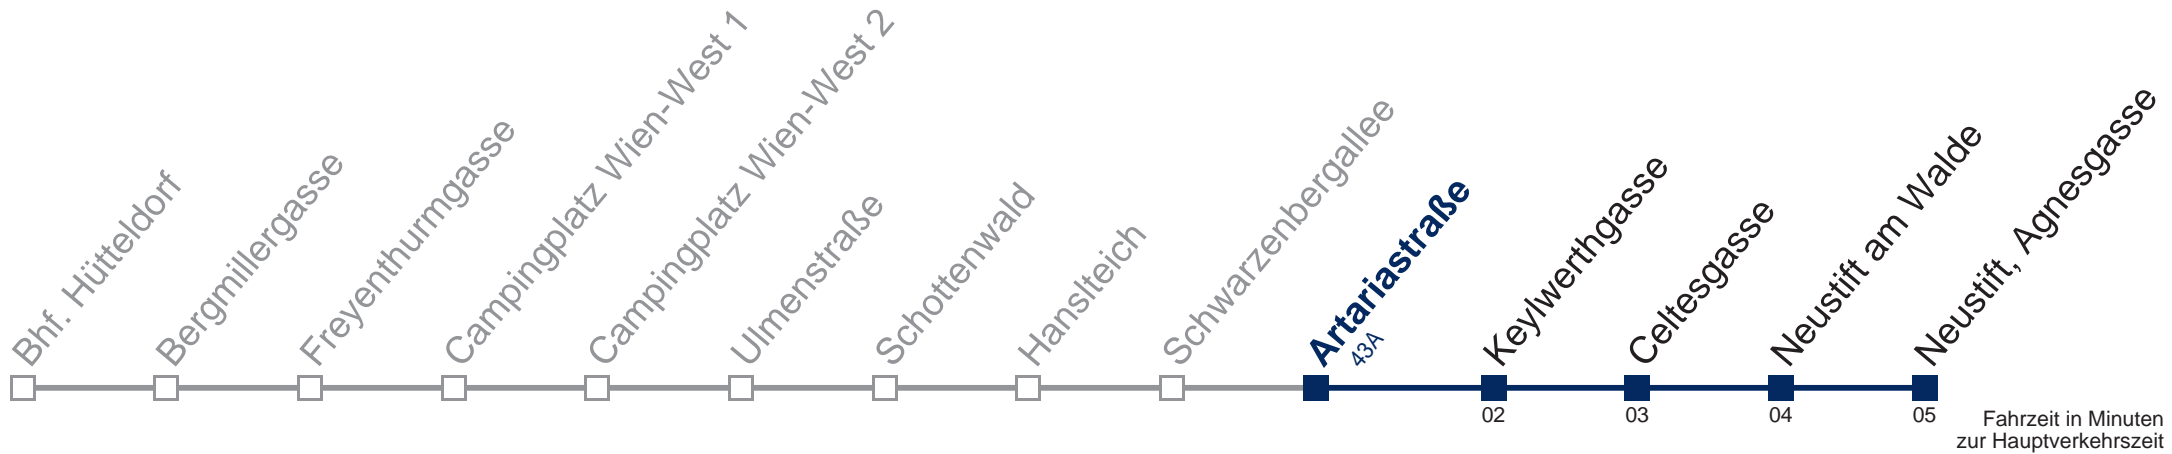

43B Neustift, Agnesgasse

Montag bis Freitag

11
12
13 10
14 10 57
15

Samstag

11 10
12 10
13 10
14 10
15 10

Sonn- und Feiertag

11 10
12 10
13 10
14 10
15 10

WienMobil

Kaufen Sie Ihre Tickets bequem mit der WienMobil-App.
Buy your tickets easily via our WienMobil app.