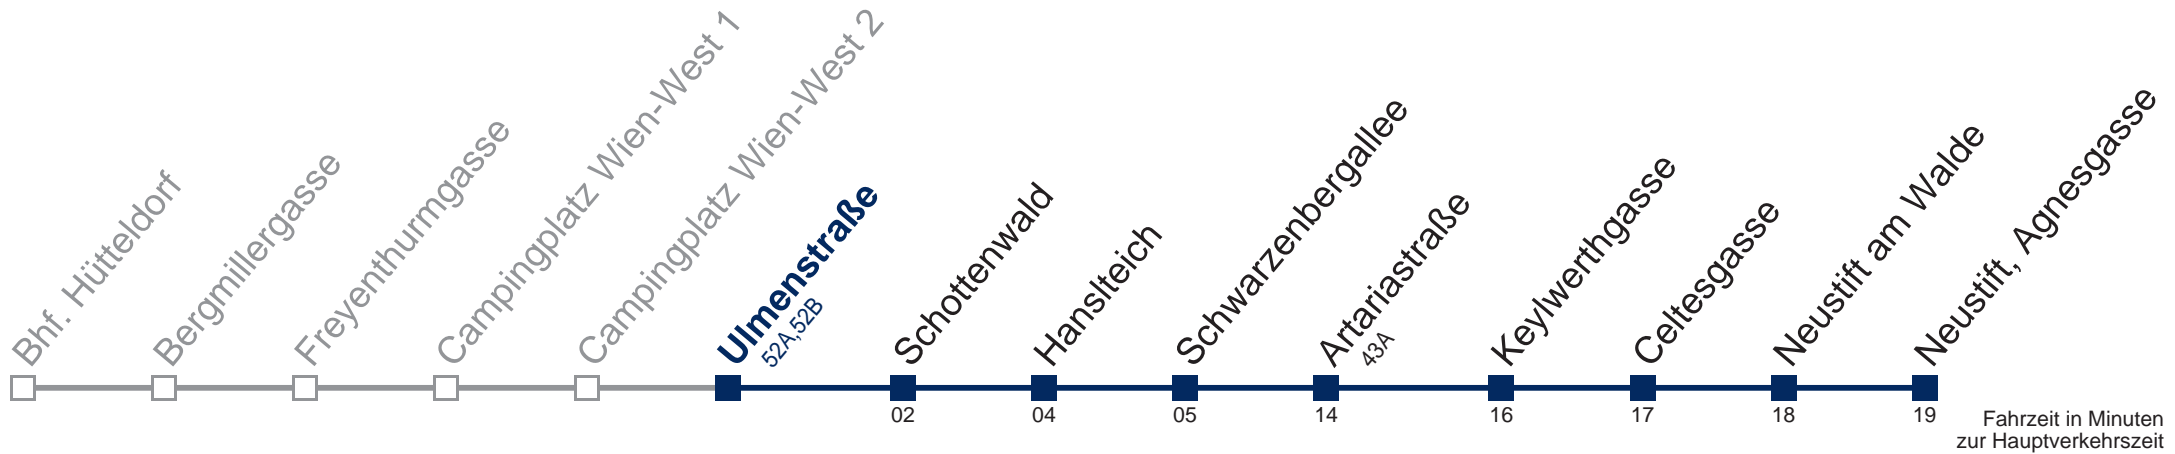

43B Neustift, Agnesgasse

Montag bis Freitag

10
11
12 56
13 56
14 51

Samstag

10 56
11 56
12 56
13 56
14 56

Sonn- und Feiertag

10 56
11 56
12 56
13 56
14 56

WienMobil

Kaufen Sie Ihre Tickets bequem mit der WienMobil-App.
Buy your tickets easily via our WienMobil app.