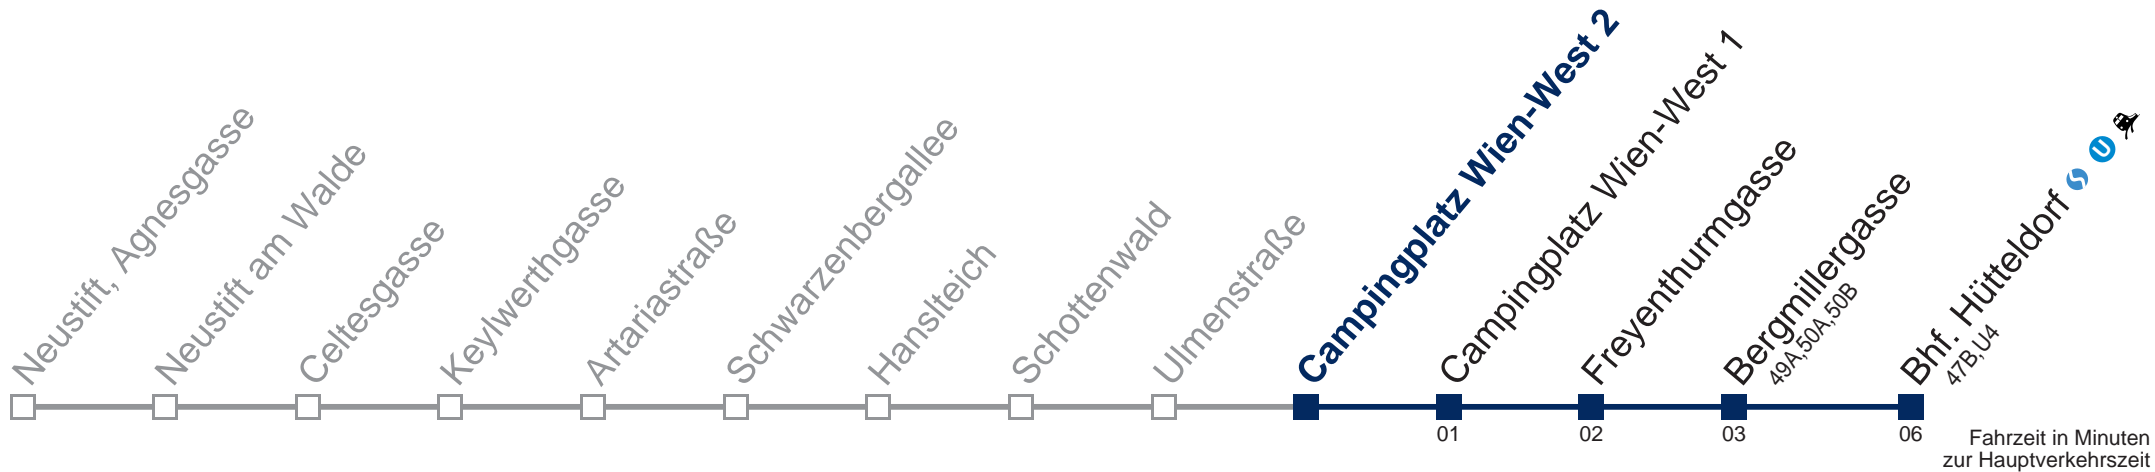

43B Bhf. Hütteldorf

Fahrzeit in Minuten zur Hauptverkehrszeit

Montag bis Freitag

11
12
13 29
14 29
15

Samstag

11 29
12 29
13 29
14 29
15 29

Sonn- und Feiertag

11 29
12 29
13 29
14 29
15 29

Kaufen Sie Ihre Tickets bequem mit der WienMobil-App.
Buy your tickets easily via our WienMobil app.