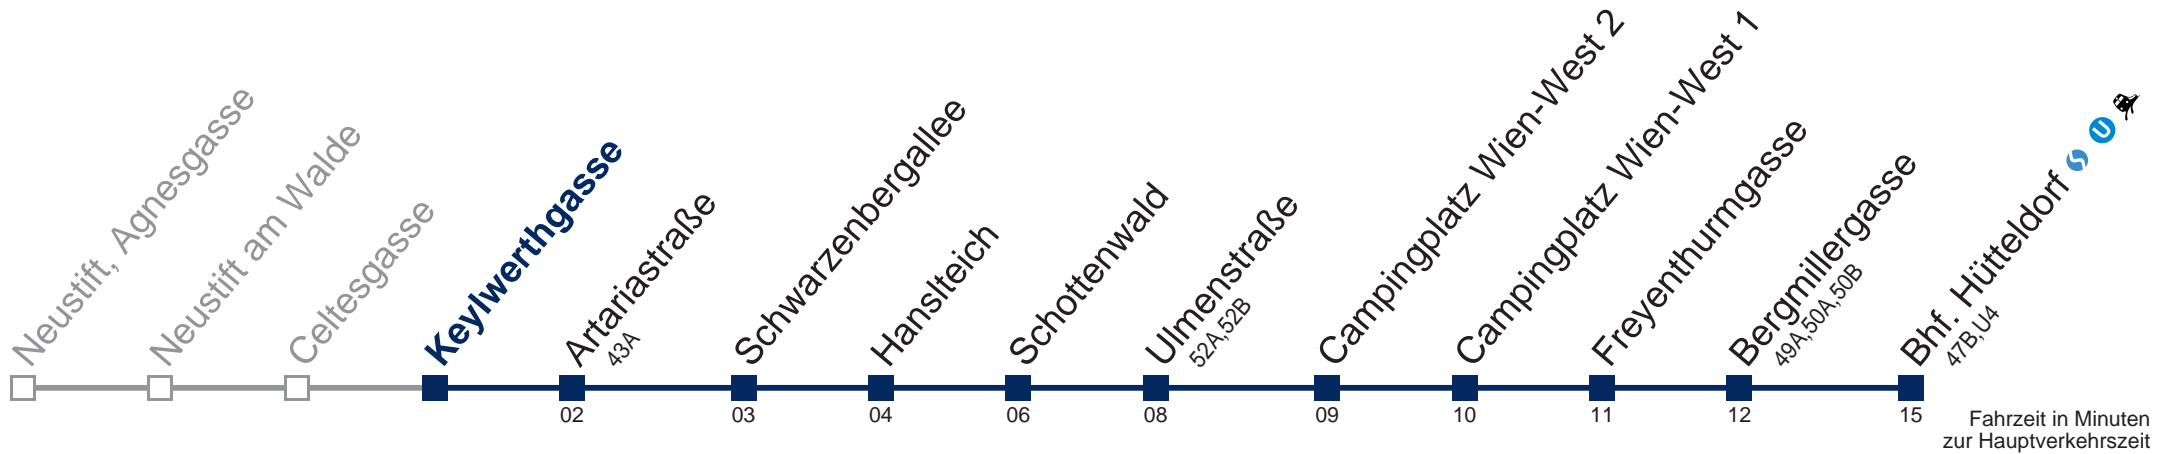

bis Schwarzenbergallee

Kaufen Sie Ihre Tickets bequem mit der WienMobil-App.
Buy your tickets easily via our WienMobil app.

43B Bhf. Hütteldorf

Montag bis Freitag

11
12
13 20
14 20
15 07

Samstag

11 20
12 20
13 20
14 20
15 20