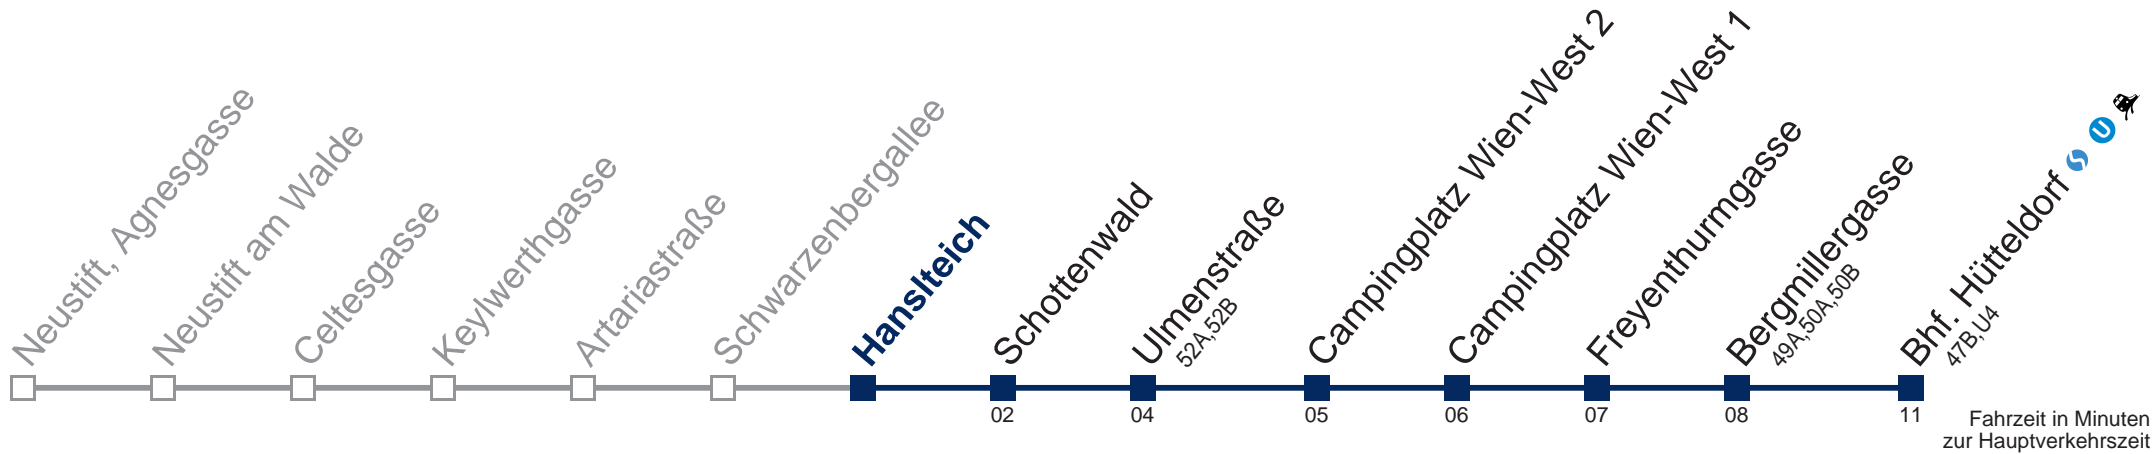

Samstag

11 23
12 23
13 23
14 23
15 23

Sonn- und Feiertag

11 23
12 23
13 23
14 23
15 23

WienMobil

Kaufen Sie Ihre Tickets bequem mit der WienMobil-App.
Buy your tickets easily via our WienMobil app.

43B Bhf. Hütteldorf