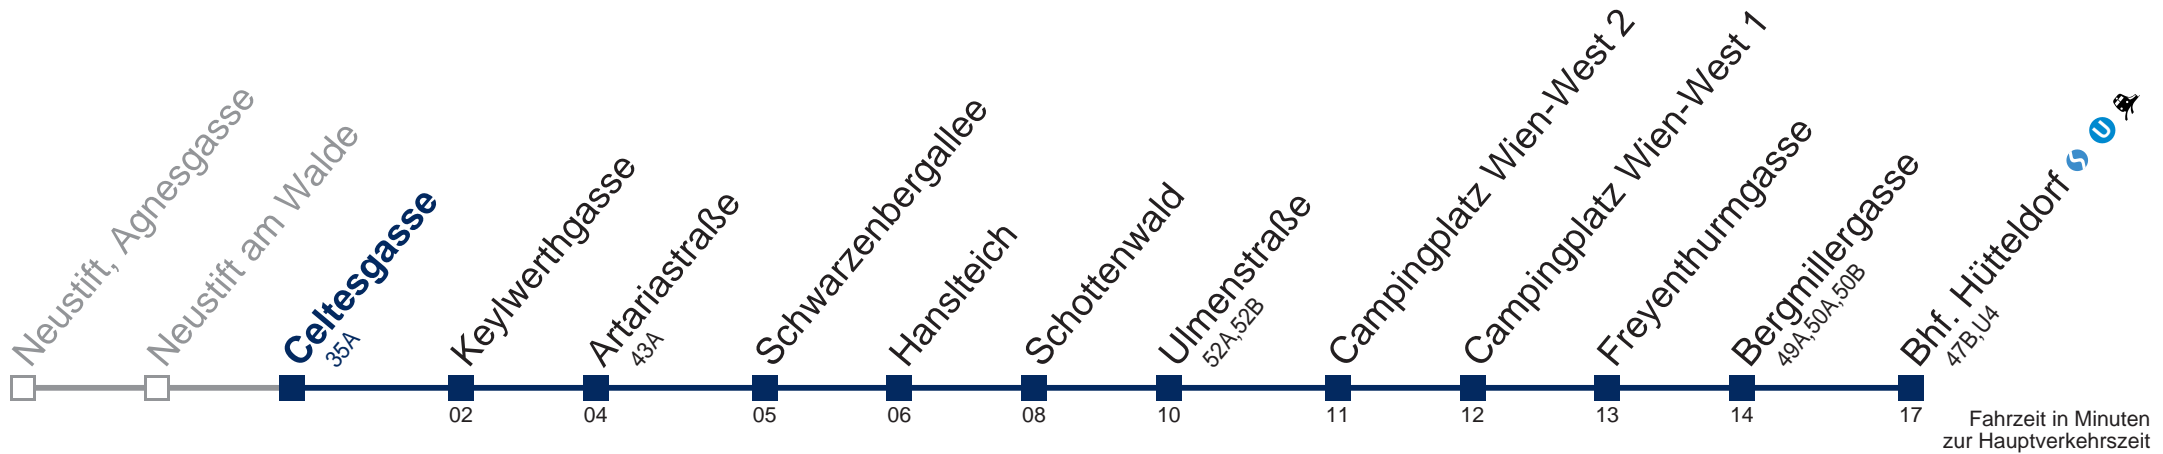

43B Bhf. Hütteldorf

Montag bis Freitag

11
12
13 18
14 18
15 05

Samstag

11 18
12 18
13 18
14 18
15 18

Sonn- und Feiertag

11 18
12 18
13 18
14 18
15 18

☐ bis Schwarzenbergallee

Kaufen Sie Ihre Tickets bequem mit der WienMobil-App.
Buy your tickets easily via our WienMobil app.