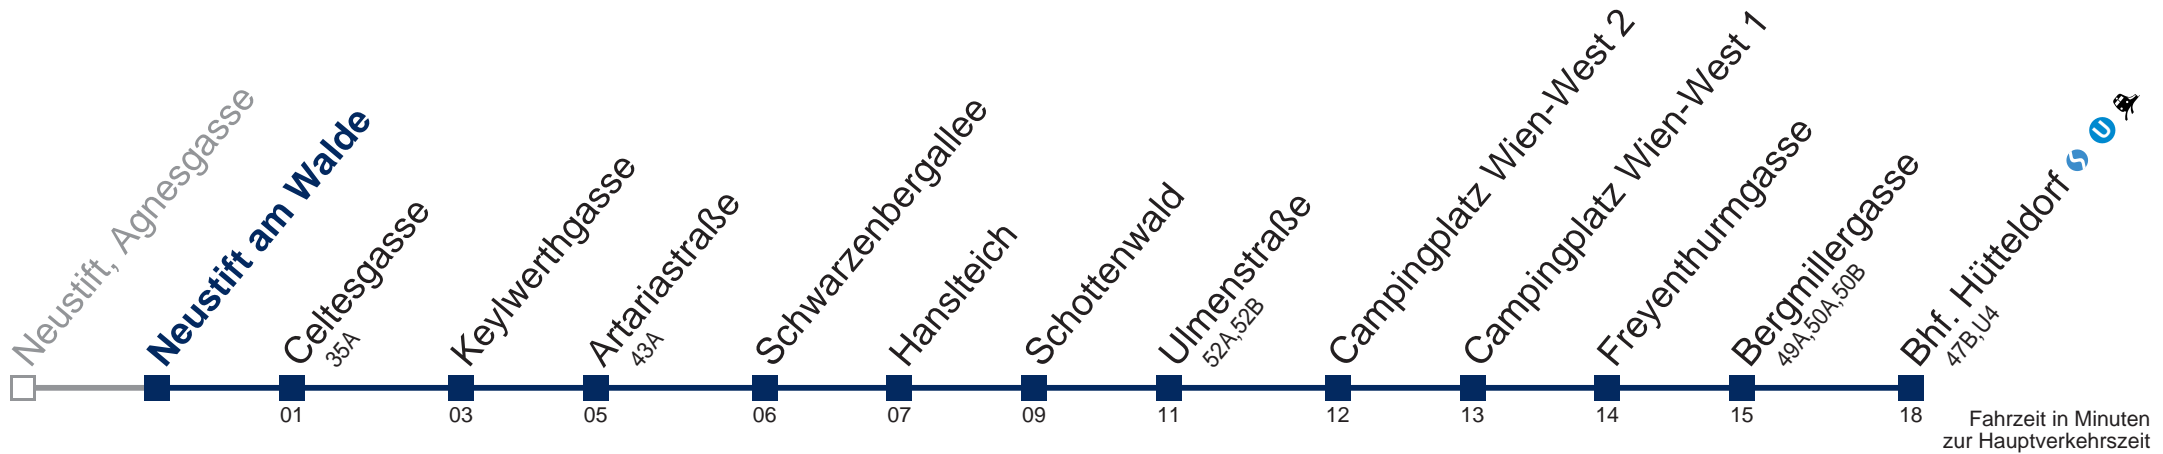

43B Bhf. Hütteldorf

Fahrzeit in Minuten zur Hauptverkehrszeit

Montag bis Freitag

11
12
13 17
14 17
15 **04**

Samstag

11 17
12 17
13 17
14 17
15 17

Sonn- und Feiertag

11 17
12 17
13 17
14 17
15 17

bis Schwarzenbergallee

Kaufen Sie Ihre Tickets bequem mit der WienMobil-App.
Buy your tickets easily via our WienMobil app.

Auskunft Servicetelefon 01/7909 100
Änderungen vorbehalten