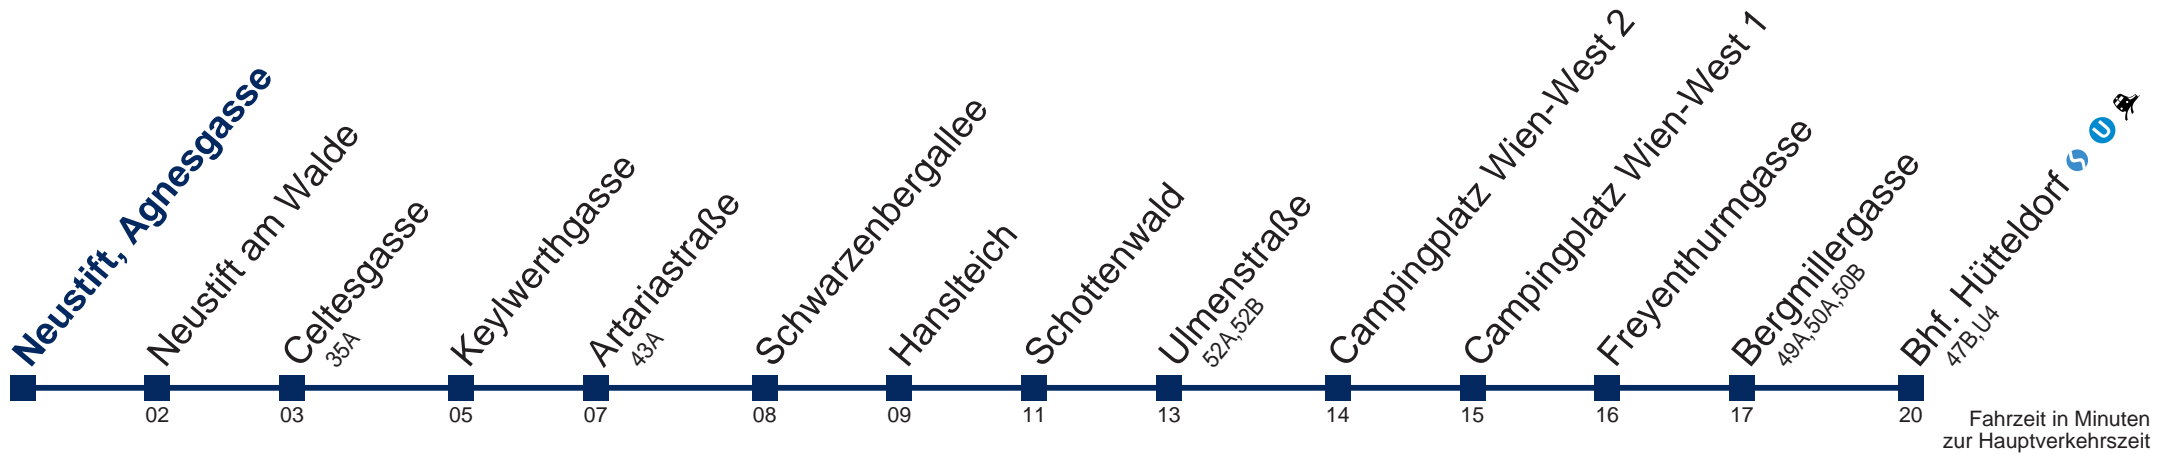

43B Bhf. Hütteldorf

Montag bis Freitag

11
12
13 15
14 15
15 02

Samstag

11 15
12 15
13 15
14 15
15 15

Sonn- und Feiertag

11 15
12 15
13 15
14 15
15 15

☐ bis Schwarzenbergallee

Kaufen Sie Ihre Tickets bequem mit der WienMobil-App.
Buy your tickets easily via our WienMobil app.