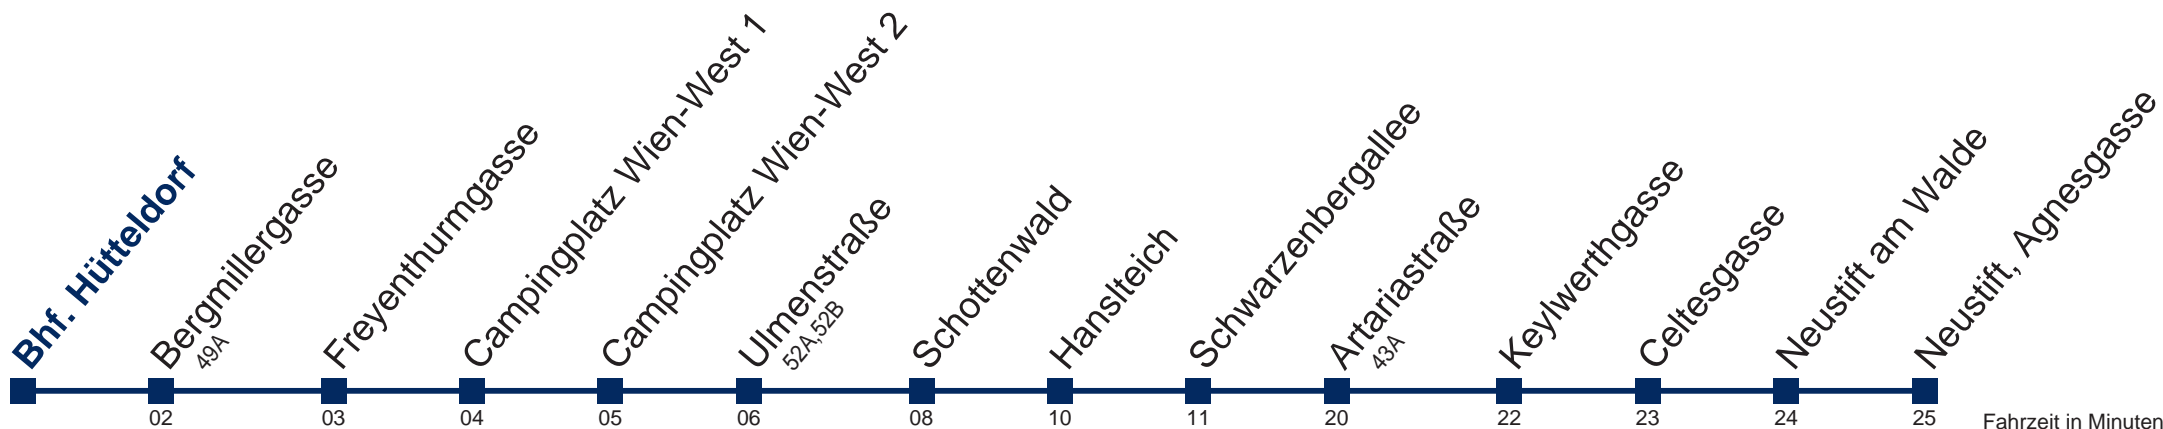

43B Neustift, Agnesgasse

Fahrzeit in Minuten zur Hauptverkehrszeit

Montag bis Freitag

10
11
12 50
13 50
14 45

Samstag

10 50
11 50
12 50
13 50
14 50

Sonn- und Feiertag

10 50
11 50
12 50
13 50
14 50