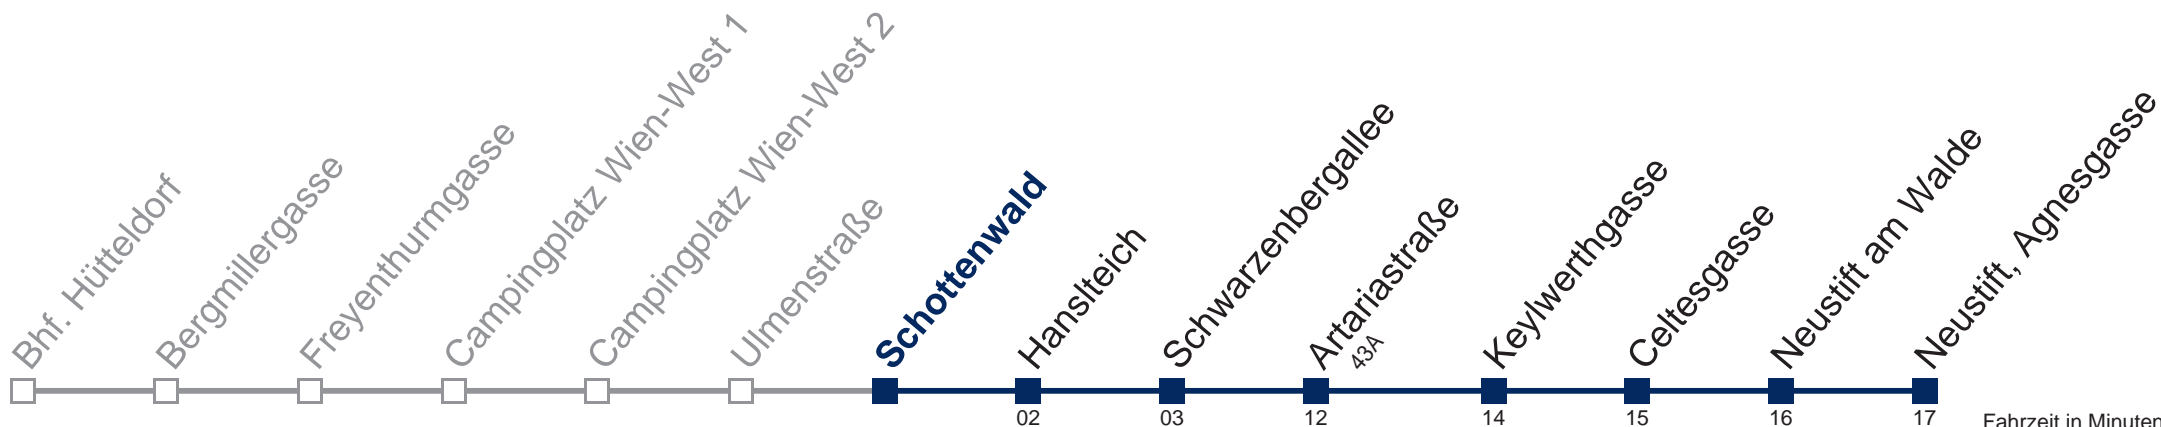

43B Neustift, Agnesgasse

Montag bis Freitag

10
11
12 56
13 56
14 51

Samstag

10 56
11 56
12 56
13 56
14 56

Sonn- und Feiertag

10 56
11 56
12 56
13 56
14 56

WienMobil

Kaufen Sie Ihre Tickets bequem mit der WienMobil-App.
Buy your tickets easily via our WienMobil app.

43B Neustift, Agnesgasse

Fahrzeit in Minuten zur Hauptverkehrszeit

Montag bis Freitag

10
 11
 12 58
 13 58
 14 53