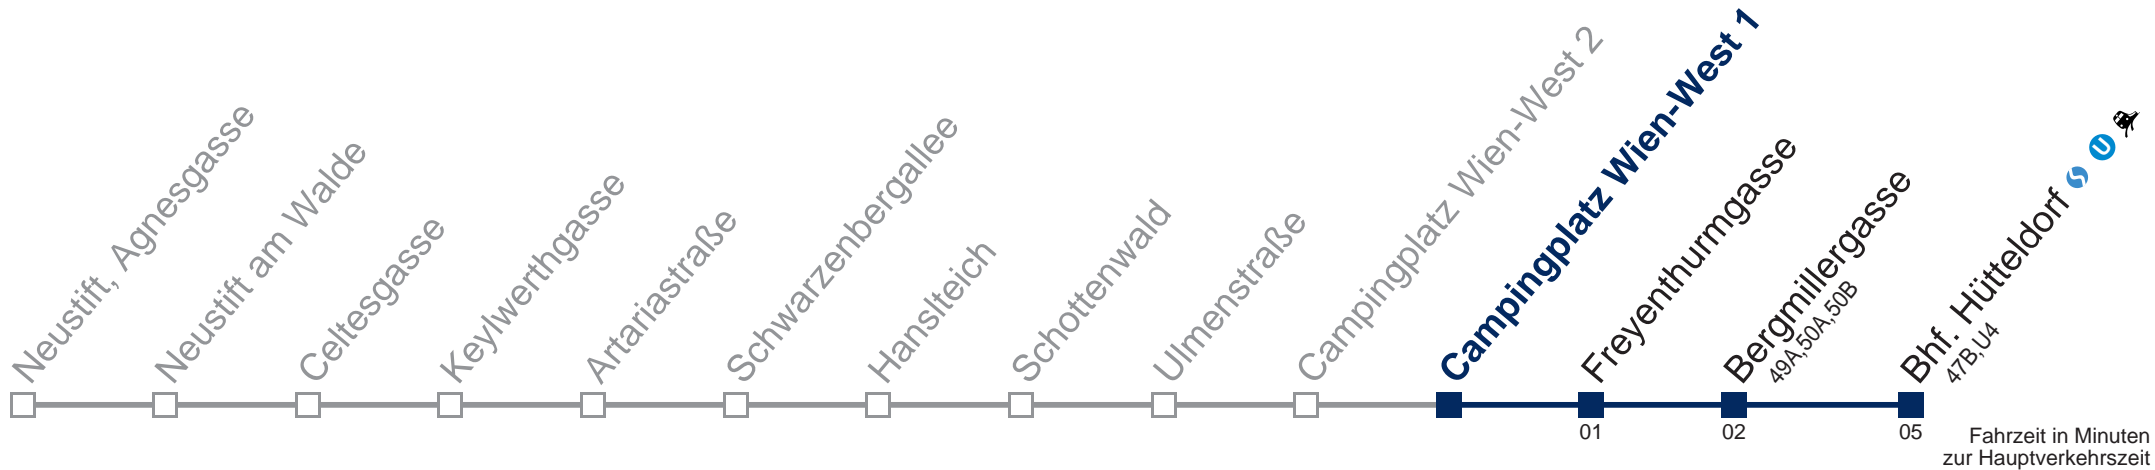

11 29
12 29
13 29
14 29
15 29

Sonn- und Feiertag

11 29
12 29
13 29
14 29
15 29

Kaufen Sie Ihre Tickets bequem mit der WienMobil-App.
Buy your tickets easily via our WienMobil app.

43B Bhf. Hütteldorf

Montag bis Freitag