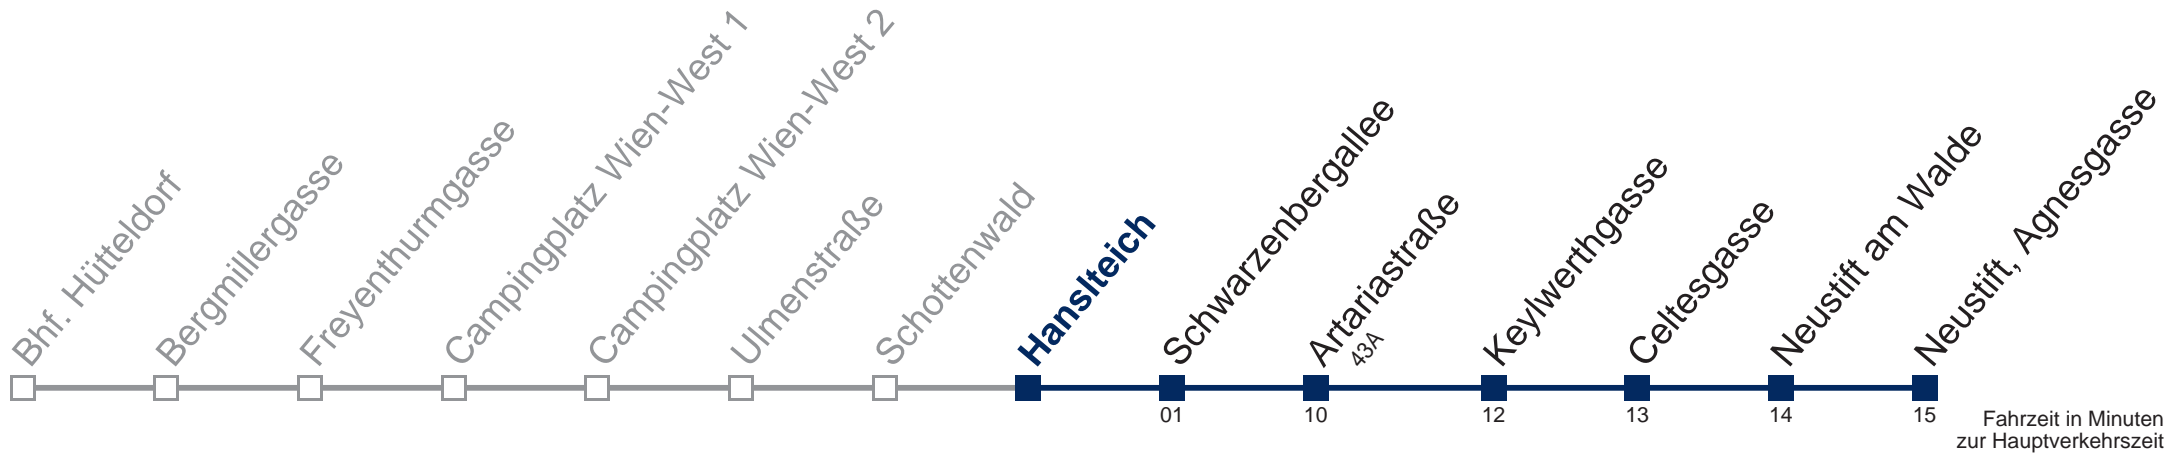

Samstag

10 58
 11 58
 12 58
 13 58
 14 58

Sonn- und Feiertag

10 58
 11 58
 12 58
 13 58
 14 58

Kaufen Sie Ihre Tickets bequem mit der WienMobil-App.
Buy your tickets easily via our WienMobil app.

43B Neustift, Agnesgasse