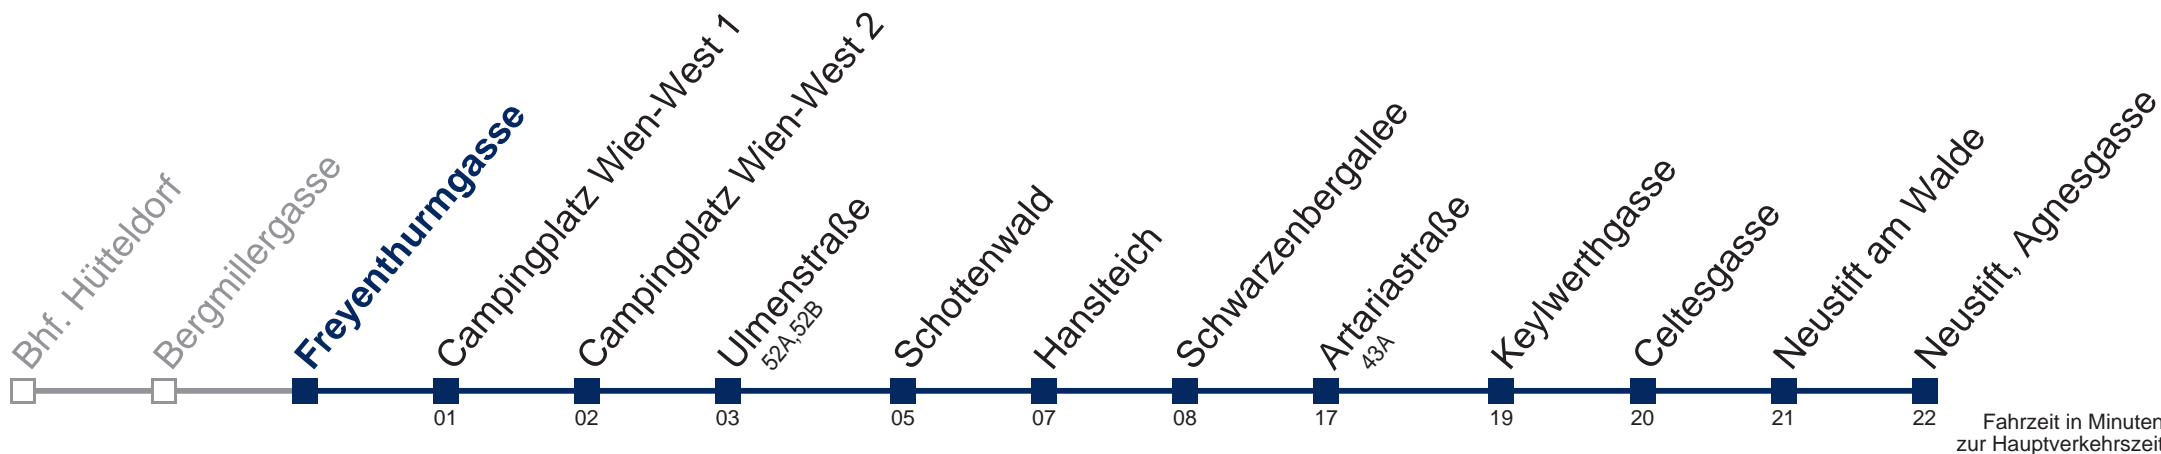

43B Neustift, Agnesgasse

Montag bis Freitag

10
11
12 53
13 53
14 48

Samstag

10 53
11 53
12 53
13 53
14 53

Sonn- und Feiertag

10 53
11 53
12 53
13 53
14 53

Kaufen Sie Ihre Tickets bequem mit der WienMobil-App.
Buy your tickets easily via our WienMobil app.