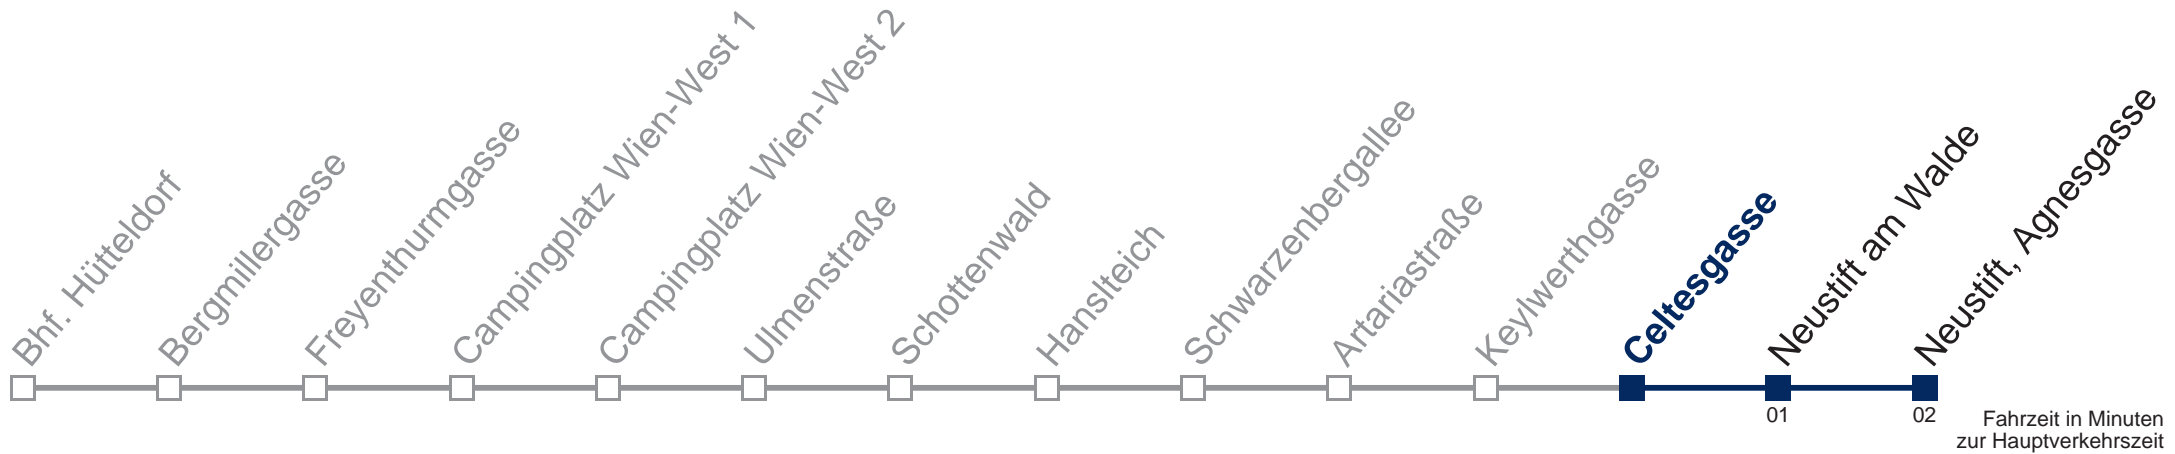

43B Neustift, Agnesgasse

Montag bis Freitag

11
12
13 13
14 13
15 00

Samstag

11 13
12 13
13 13
14 13
15 13

Sonn- und Feiertag

11 13
12 13
13 13
14 13
15 13

Kaufen Sie Ihre Tickets bequem mit der WienMobil-App.
Buy your tickets easily via our WienMobil app.