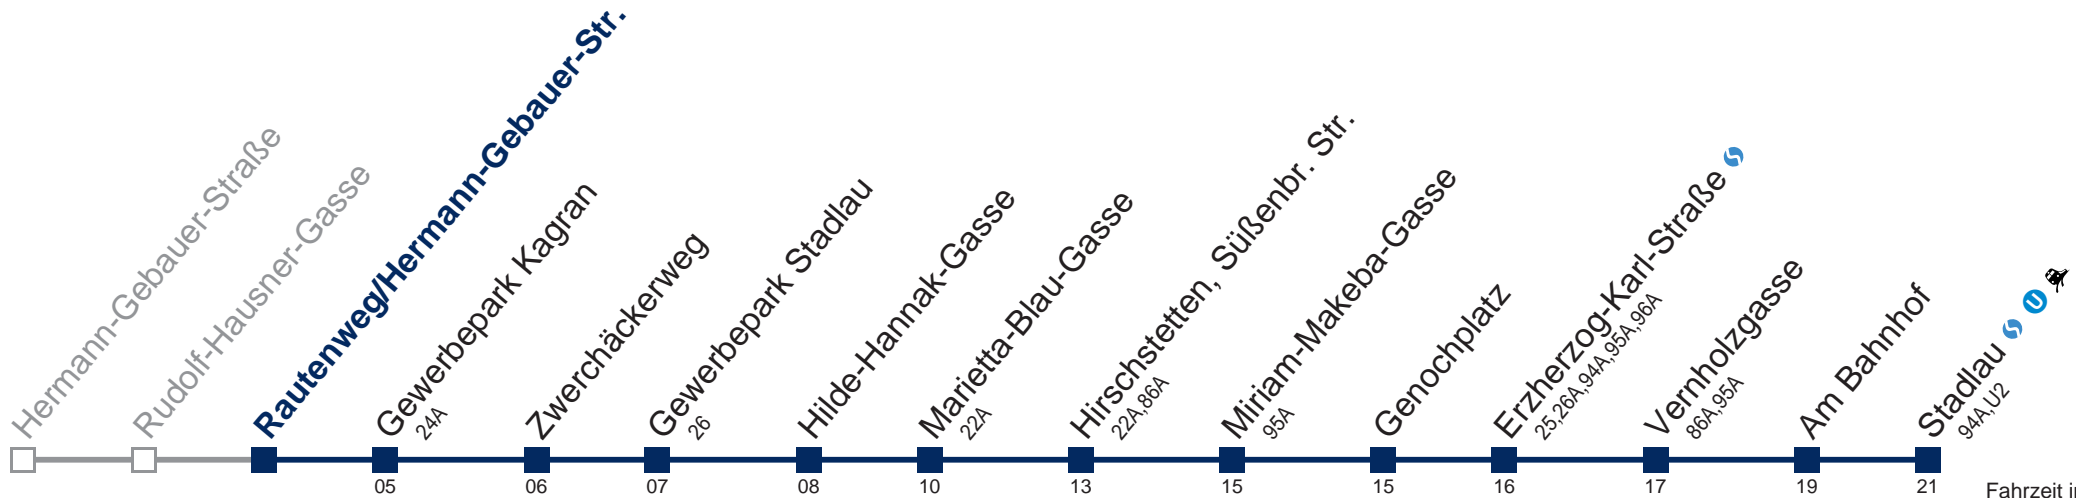

87A Stadlau

Fahrzeit in Minuten zur Hauptverkehrszeit

Montag bis Freitag

5	41
6	08 38
7	08 38
8	08 38
9	08 38
10	08 38
11	08 38
12	08 38
13	08 38
14	08 38
15	08 38
16	08 38
17	08 38
18	08 38
19	08

Samstag

5	41
6	08 38
7	08 38
8	08 38
9	08 38
10	08 38
11	08 38
12	08 38
13	08 38
14	08 38
15	08 38
16	08 38
17	08 38
18	08 38
19	08

Sonn- und Feiertags

kein Betrieb

Am 24.12. und 31.12. Linienbetrieb nur bis ca. 15:00 Uhr

Kaufen Sie Ihre Tickets bequem mit der WienMobil-App.
Buy your tickets easily via our WienMobil app.

Auskunft Servicetelefon 01/7909 100
Änderungen vorbehalten