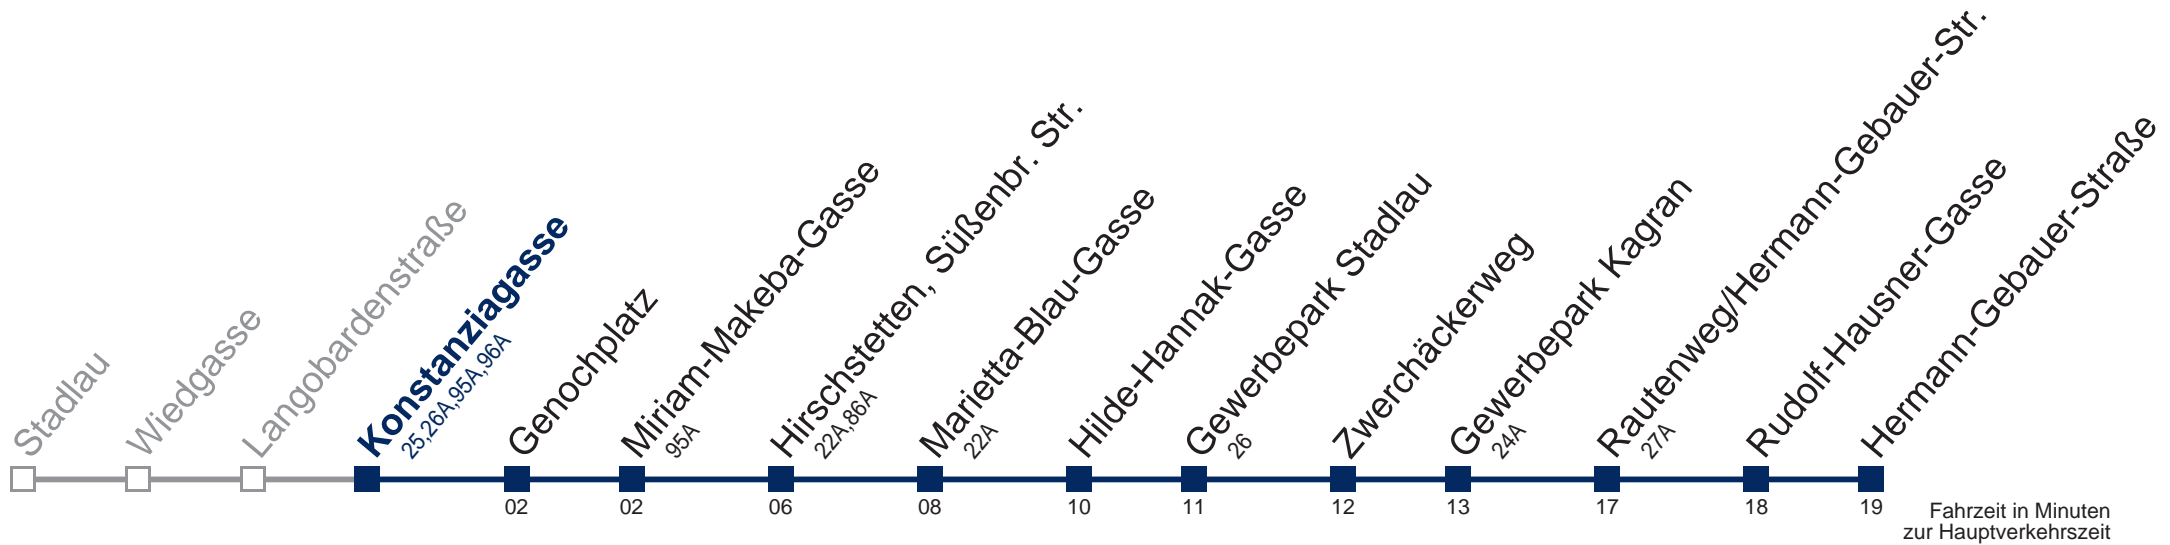

Sonn- und Feiertags

kein Betrieb

Am 24.12. und 31.12. Linienbetrieb nur bis ca. 15:00 Uhr

Kaufen Sie Ihre Tickets bequem mit der WienMobil-App.
Buy your tickets easily via our WienMobil app.

87A Hermann-Gebauer-Straße