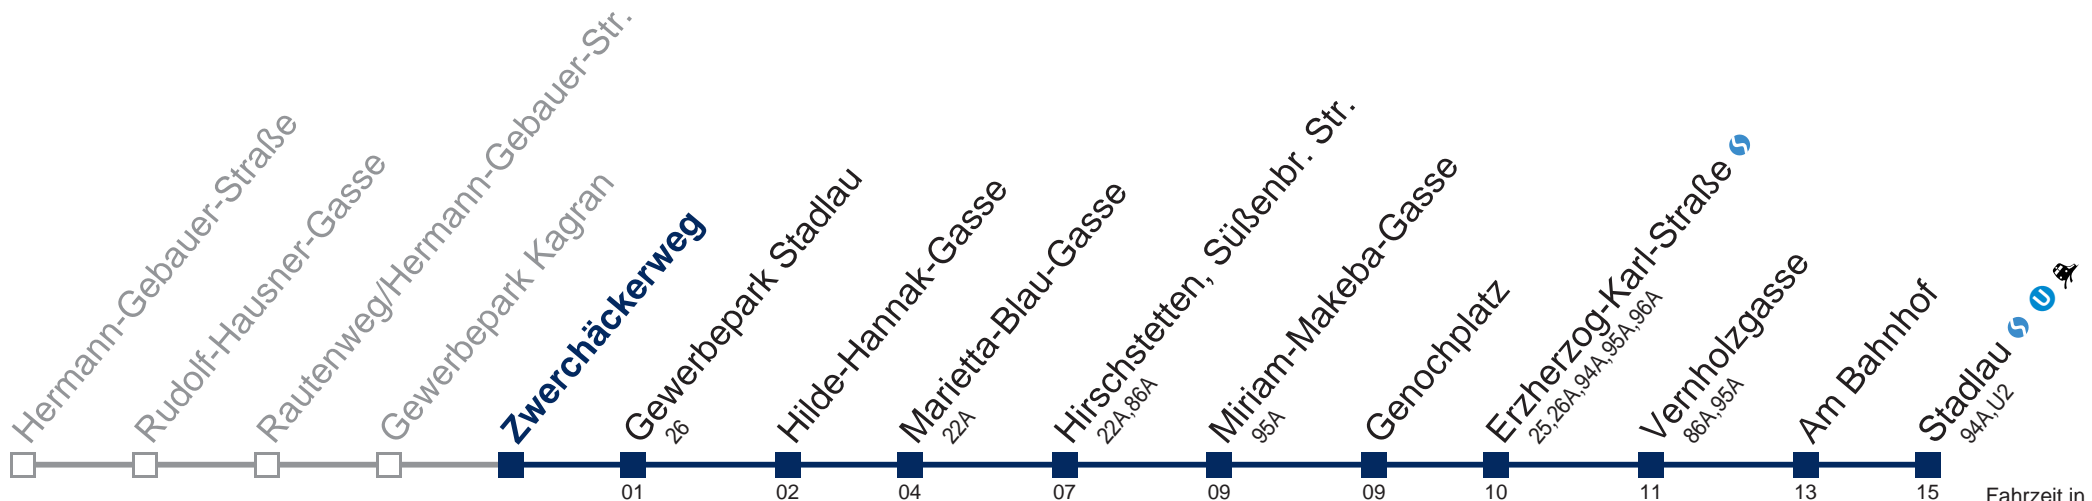

87A Stadlau

Fahrzeit in Minuten zur Hauptverkehrszeit

Montag bis Freitag

5	46
6	13 43
7	13 43
8	13 43
9	13 43
10	13 43
11	13 43
12	13 43
13	13 43
14	13 43
15	14 44
16	14 44
17	14 44
18	13 43
19	13

Samstag

5	46
6	13 43
7	13 43
8	13 43
9	14 44
10	14 44
11	14 44
12	14 44
13	14 44
14	14 44
15	14 44
16	14 44
17	14 44
18	14 44
19	13

Sonn- und Feiertags

kein Betrieb

Am 24.12. und 31.12. Linienbetrieb nur bis ca. 15:00 Uhr

Kaufen Sie Ihre Tickets bequem mit der WienMobil-App.
Buy your tickets easily via our WienMobil app.

Auskunft Servicetelefon 01/7909 100
Änderungen vorbehalten