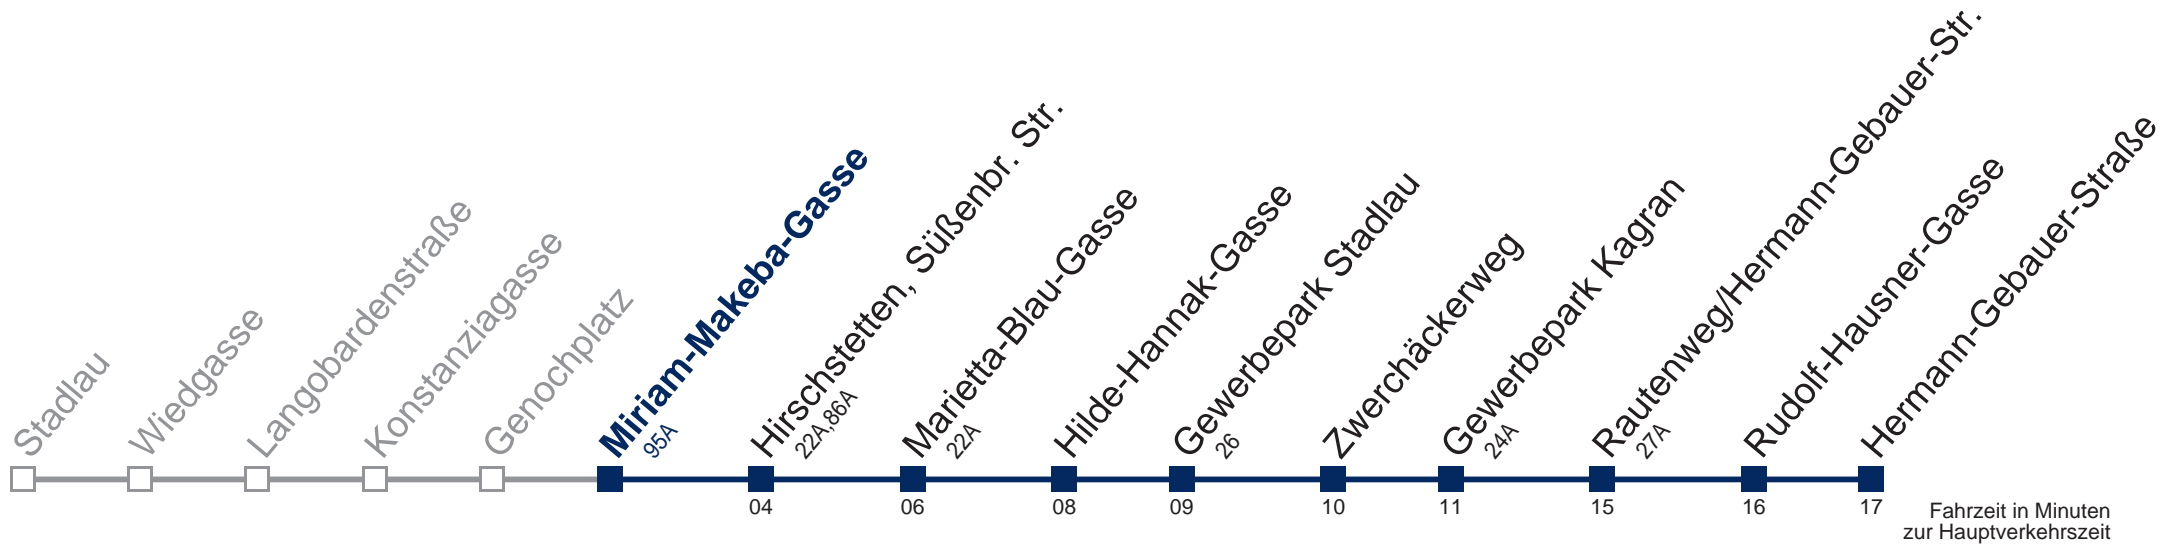

87A Hermann-Gebauer-Straße

Montag bis Freitag

6	16 46
7	17 47
8	17 47
9	17 47
10	17 47
11	17 47
12	17 47
13	17 47
14	17 47
15	17 47
16	17 47
17	17 47
18	16 46
19	16

Samstag

6	16 46
7	16 46
8	16 46
9	16 46
10	16 46
11	16 46
12	16 46
13	16 46
14	16 46
15	16 46
16	16 46
17	16 46
18	16 46
19	15