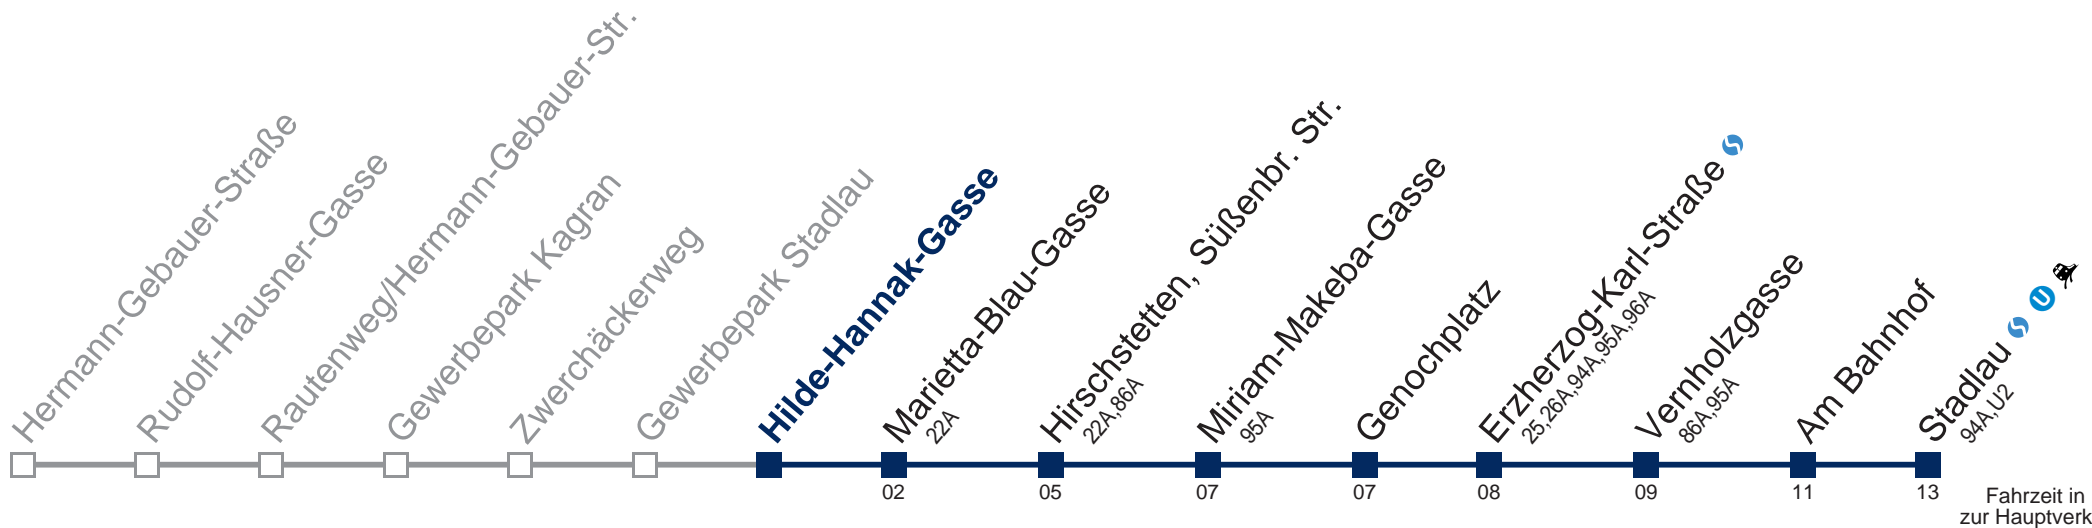

87A Stadlau

Montag bis Freitag

5	48
6	15 45
7	15 45
8	15 45
9	15 45
10	15 45
11	15 45
12	15 45
13	15 45
14	15 45
15	16 46
16	16 46
17	16 46
18	15 45
19	15

Samstag

5	48
6	15 45
7	15 45
8	15 45
9	16 46
10	16 46
11	16 46
12	16 46
13	16 46
14	16 46
15	16 46
16	16 46
17	16 46
18	16 46
19	15