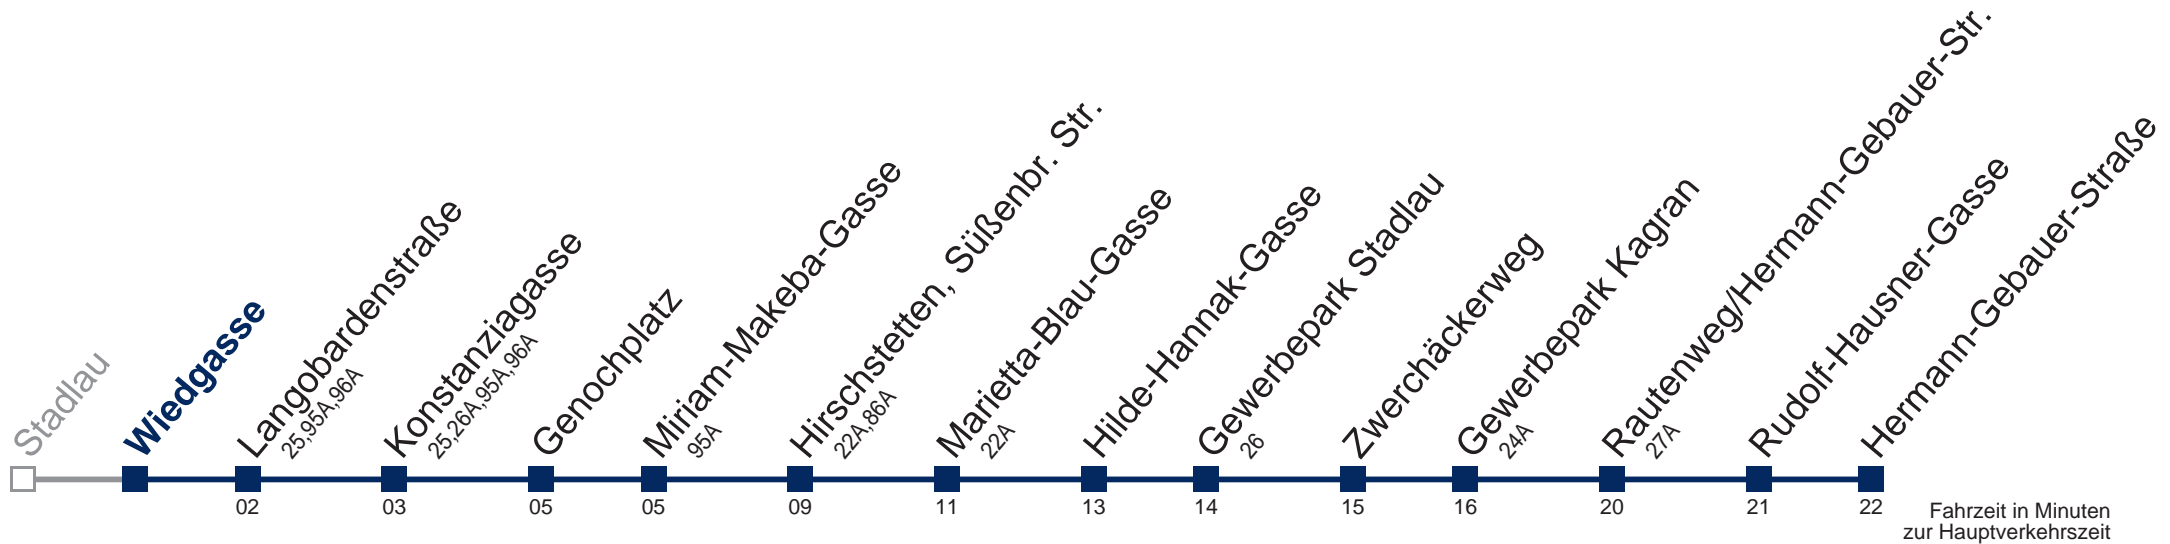

Sonn- und Feiertags

kein Betrieb

Am 24.12. und 31.12. Linienbetrieb nur bis ca. 15:00 Uhr

Kaufen Sie Ihre Tickets bequem mit der WienMobil-App.
Buy your tickets easily via our WienMobil app.

87A Hermann-Gebauer-Straße