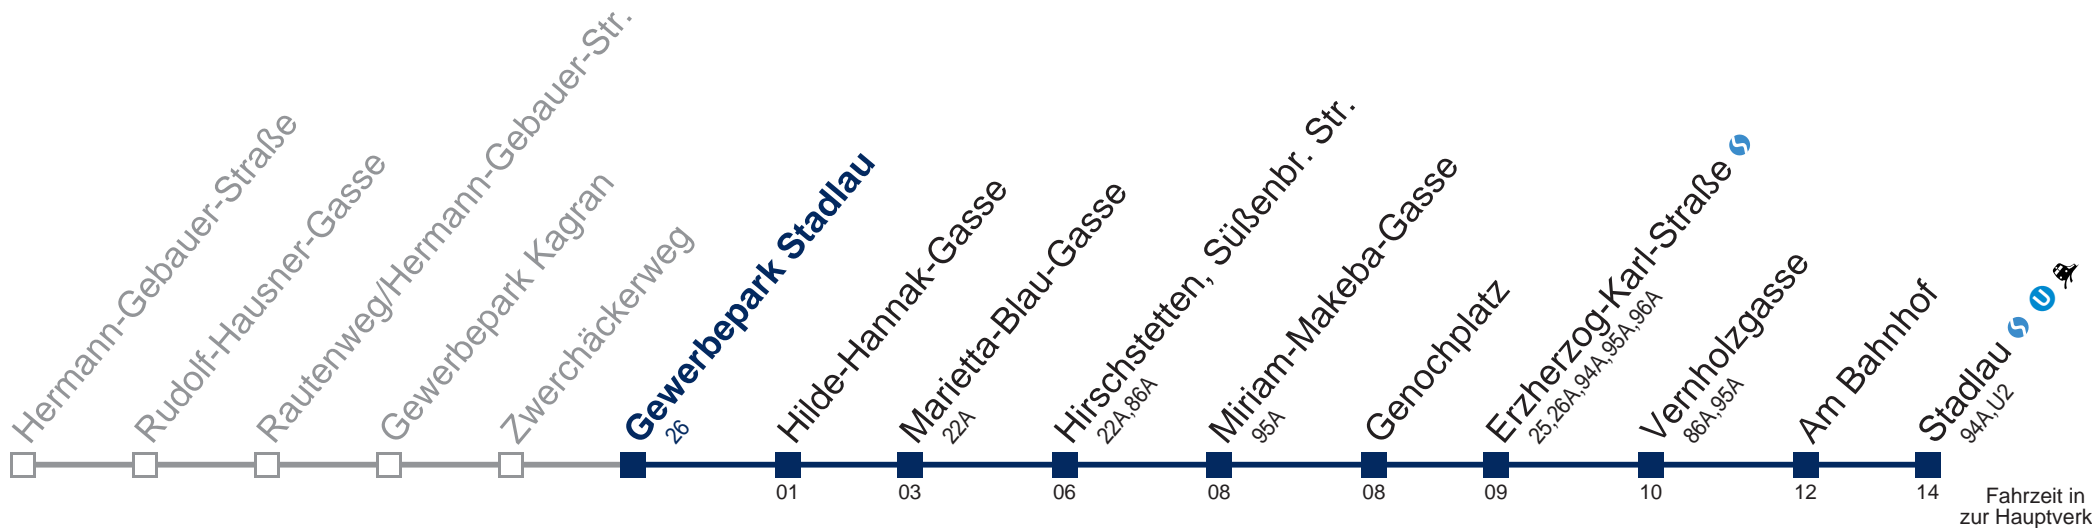

87A Stadlau

Montag bis Freitag

5	47
6	14 44
7	14 44
8	14 44
9	14 44
10	14 44
11	14 44
12	14 44
13	14 44
14	14 44
15	15 45
16	15 45
17	15 45
18	14 44
19	14

Samstag

5	47
6	14 44
7	14 44
8	14 44
9	15 45
10	15 45
11	15 45
12	15 45
13	15 45
14	15 45
15	15 45
16	15 45
17	15 45
18	15 45
19	14

Sonn- und Feiertags

kein Betrieb

Am 24.12. und 31.12. Linienbetrieb nur bis ca. 15:00 Uhr

Kaufen Sie Ihre Tickets bequem mit der WienMobil-App.
Buy your tickets easily via our WienMobil app.

Auskunft Servicetelefon 01/7909 100
Änderungen vorbehalten