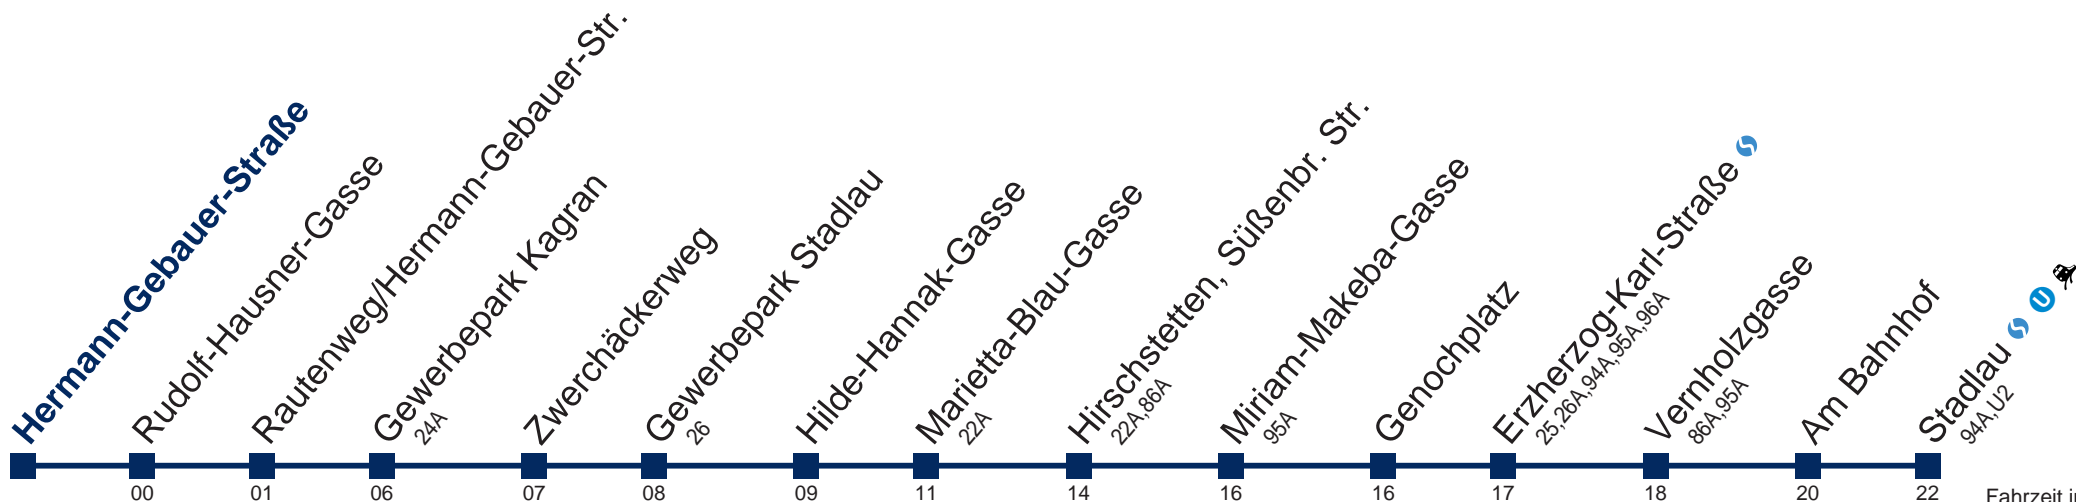

87A Stadlau

Fahrzeit in Minuten zur Hauptverkehrszeit

Montag bis Freitag

5	40
6	07 37
7	07 37
8	07 37
9	07 37
10	07 37
11	07 37
12	07 37
13	07 37
14	07 37
15	07 37
16	07 37
17	07 37
18	07 37
19	07

Samstag

5	40
6	07 37
7	07 37
8	07 37
9	07 37
10	07 37
11	07 37
12	07 37
13	07 37
14	07 37
15	07 37
16	07 37
17	07 37
18	07 37
19	07

Sonn- und Feiertags

kein Betrieb

Am 24.12. und 31.12. Linienbetrieb nur bis ca. 15:00 Uhr

Kaufen Sie Ihre Tickets bequem mit der WienMobil-App.
Buy your tickets easily via our WienMobil app.