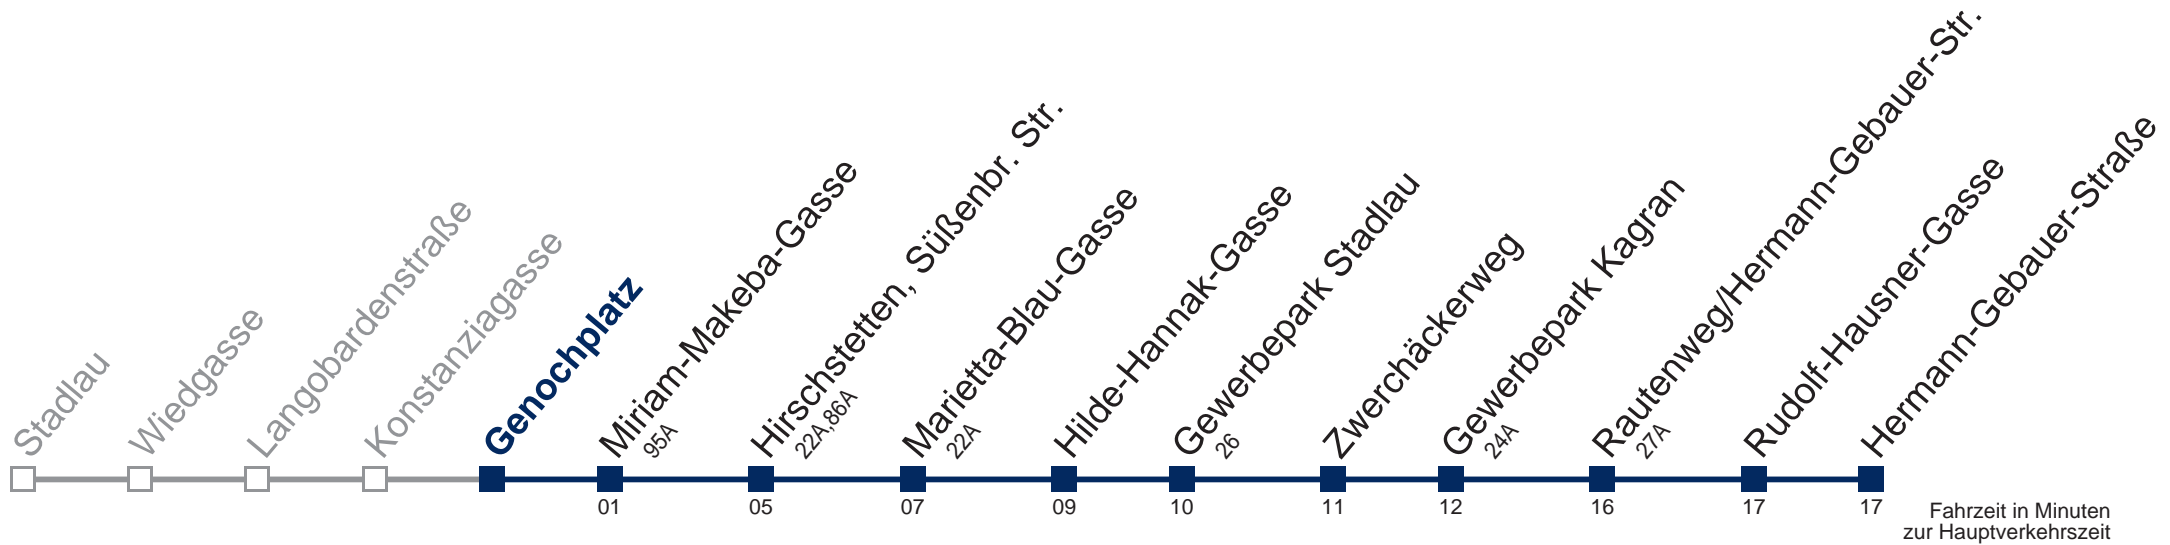

Sonn- und Feiertags

kein Betrieb

Am 24.12. und 31.12. Linienbetrieb nur bis ca. 15:00 Uhr

Kaufen Sie Ihre Tickets bequem mit der WienMobil-App.
Buy your tickets easily via our WienMobil app.

87A Hermann-Gebauer-Straße