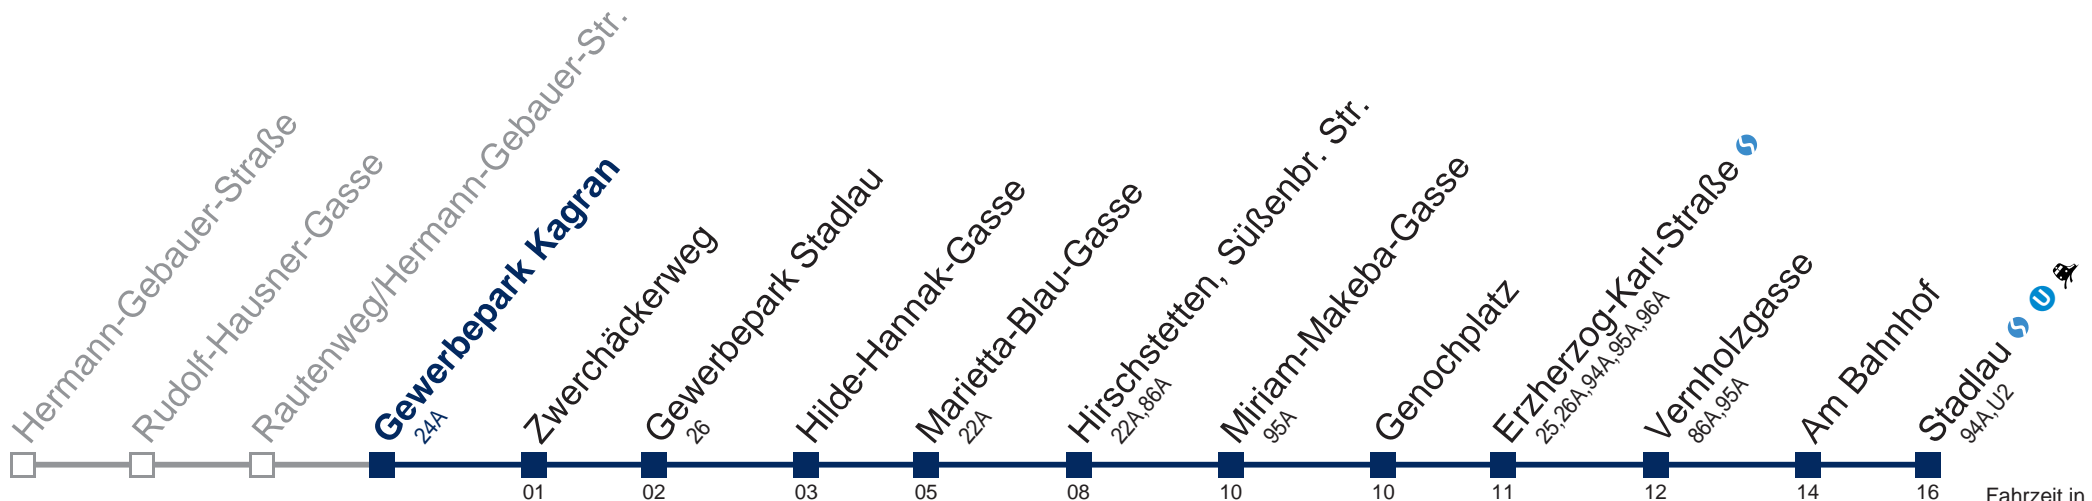

87A Stadlau

Fahrzeit in Minuten zur Hauptverkehrszeit

Montag bis Freitag

5	45
6	12 42
7	12 42
8	12 42
9	12 42
10	12 42
11	12 42
12	12 42
13	12 42
14	12 42
15	13 43
16	13 43
17	13 43
18	12 42
19	12

Samstag

5	45
6	12 42
7	12 42
8	12 42
9	13 43
10	13 43
11	13 43
12	13 43
13	13 43
14	13 43
15	13 43
16	13 43
17	13 43
18	13 43
19	12

Sonn- und Feiertags

kein Betrieb

Am 24.12. und 31.12. Linienbetrieb nur bis ca. 15:00 Uhr

Kaufen Sie Ihre Tickets bequem mit der WienMobil-App.
Buy your tickets easily via our WienMobil app.

Auskunft Servicetelefon 01/7909 100
Änderungen vorbehalten