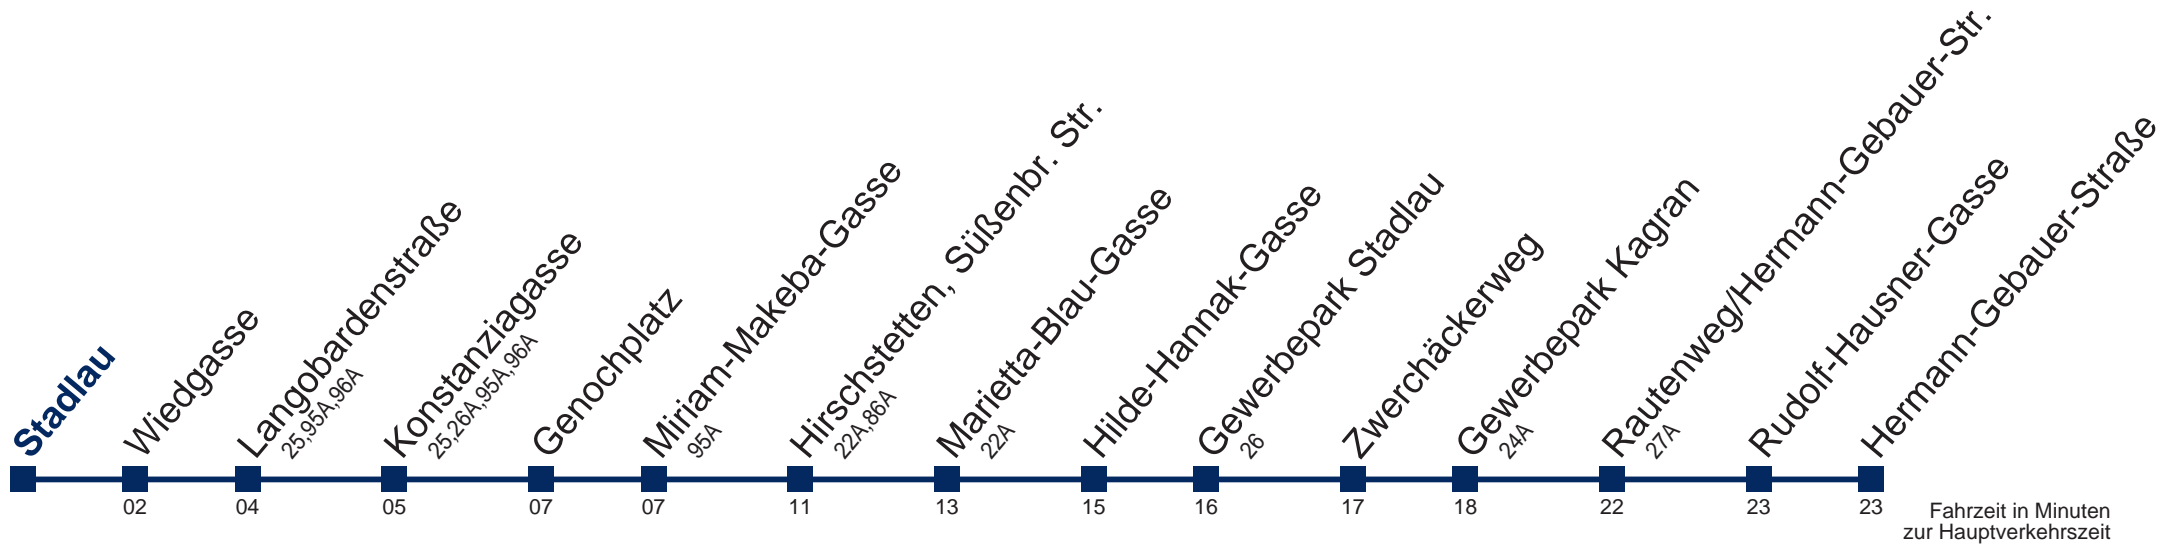

87A Hermann-Gebauer-Straße

Montag bis Freitag

6	10 40
7	10 40
8	10 40
9	10 40
10	10 40
11	10 40
12	10 40
13	10 40
14	10 40
15	10 40
16	10 40
17	10 40
18	10 40
19	10

Samstag

6	10 40
7	10 40
8	10 40
9	10 40
10	10 40
11	10 40
12	10 40
13	10 40
14	10 40
15	10 40
16	10 40
17	10 40
18	10 40
19	10