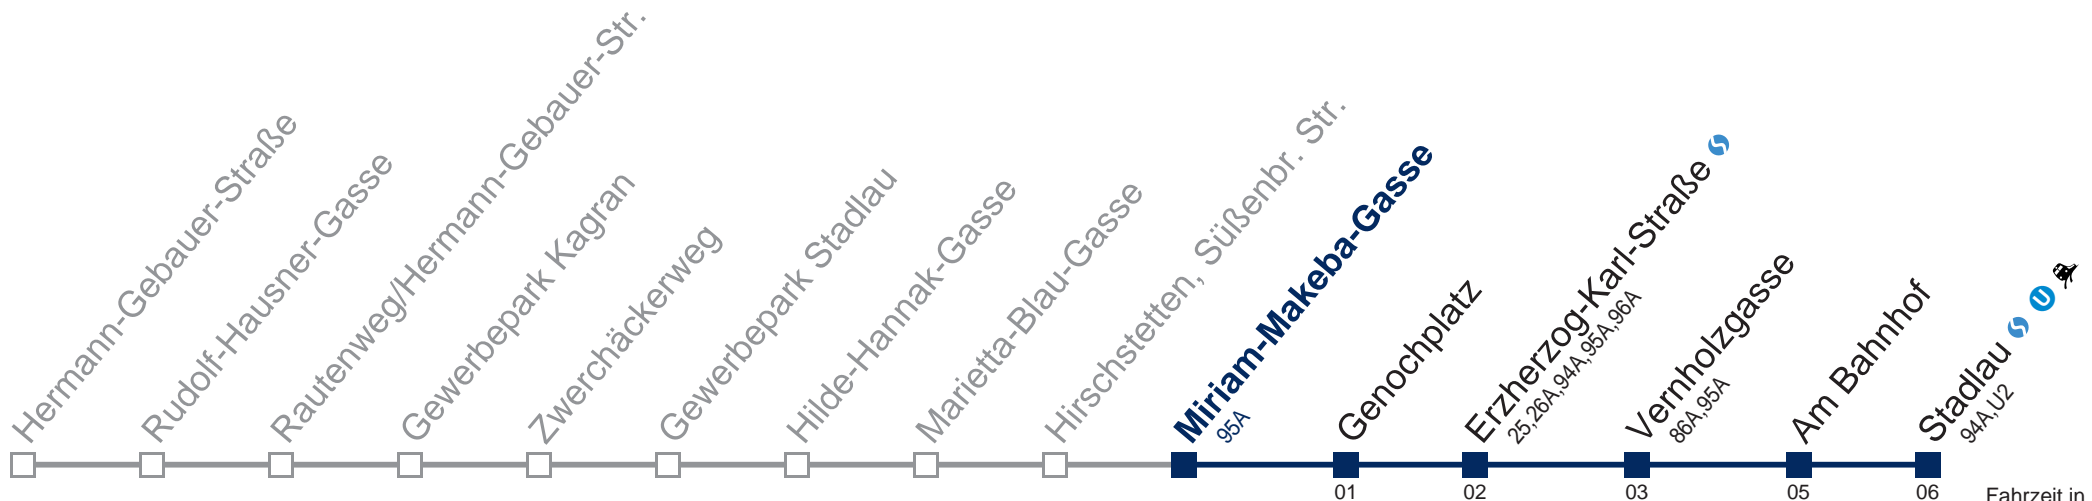

87A Stadlau

Fahrzeit in Minuten zur Hauptverkehrszeit

Montag bis Freitag

5	54
6	21 51
7	22 52
8	21 51
9	21 51
10	22 52
11	22 52
12	22 52
13	22 52
14	22 52
15	23 53
16	23 53
17	23 53
18	21 51
19	21

Samstag

5	54
6	21 51
7	21 51
8	21 51
9	23 53
10	23 53
11	23 53
12	23 53
13	23 53
14	23 53
15	23 53
16	23 53
17	23 53
18	23 53
19	21

Sonn- und Feiertags

kein Betrieb

Am 24.12. und 31.12. Linienbetrieb nur bis ca. 15:00 Uhr

Kaufen Sie Ihre Tickets bequem mit der WienMobil-App.
Buy your tickets easily via our WienMobil app.

Auskunft Servicetelefon 01/7909 100
Änderungen vorbehalten