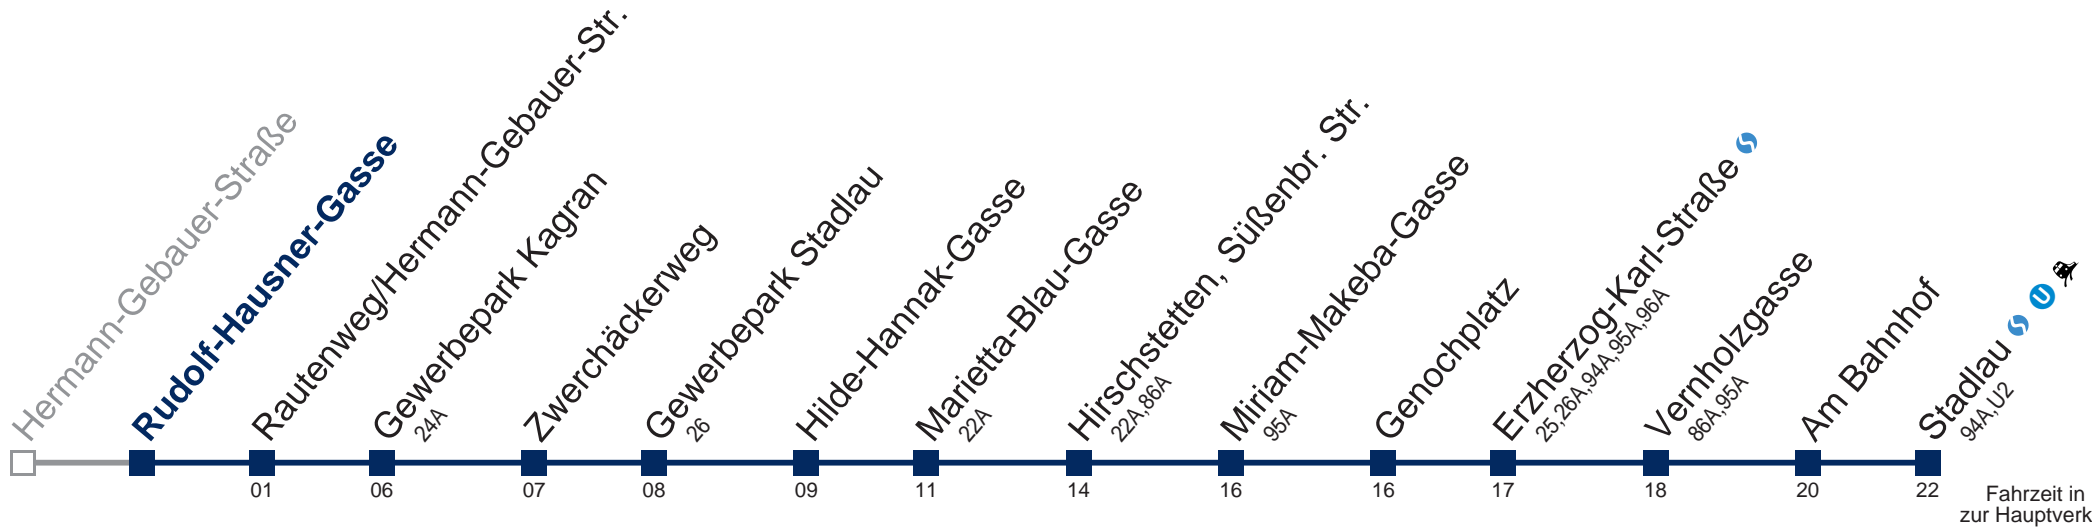

87A Stadlau

Montag bis Freitag

5	40
6	07 37
7	07 37
8	07 37
9	07 37
10	07 37
11	07 37
12	07 37
13	07 37
14	07 37
15	07 37
16	07 37
17	07 37
18	07 37
19	07

Samstag

5	40
6	07 37
7	07 37
8	07 37
9	07 37
10	07 37
11	07 37
12	07 37
13	07 37
14	07 37
15	07 37
16	07 37
17	07 37
18	07 37
19	07

Sonn- und Feiertags

kein Betrieb

Am 24.12. und 31.12. Linienbetrieb nur bis ca. 15:00 Uhr

Kaufen Sie Ihre Tickets bequem mit der WienMobil-App.
Buy your tickets easily via our WienMobil app.

Auskunft Servicetelefon 01/7909 100
Änderungen vorbehalten