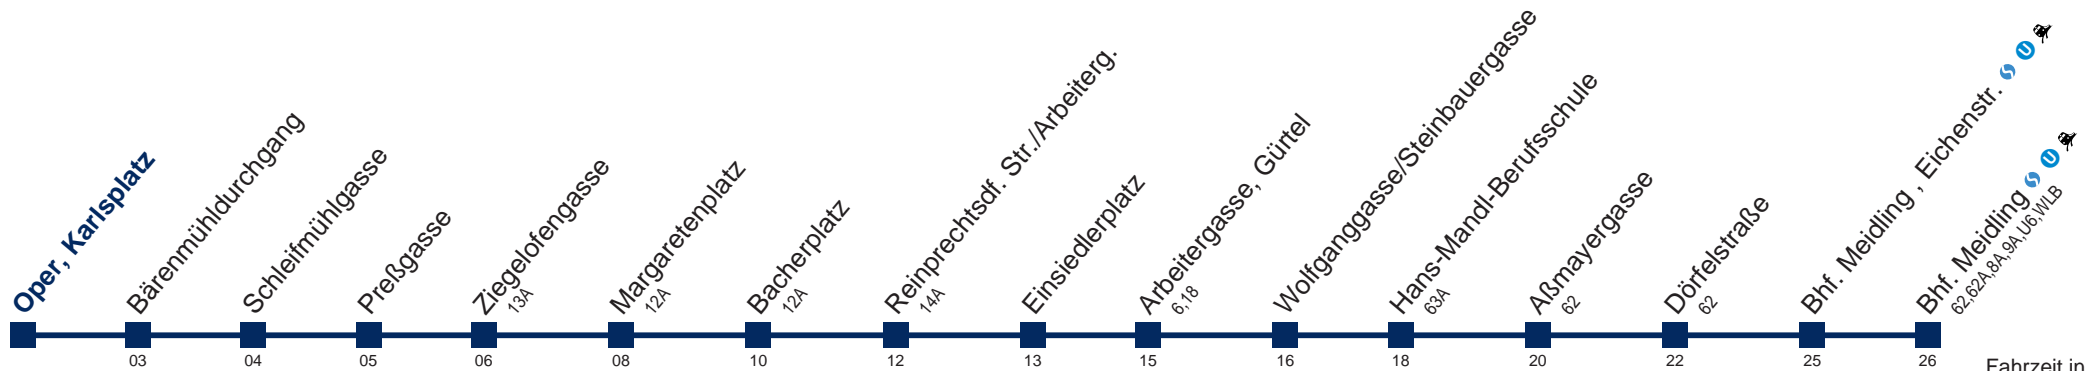

# 59A Bhf. Meidling

Fahrzeit in Minuten zur Hauptverkehrszeit