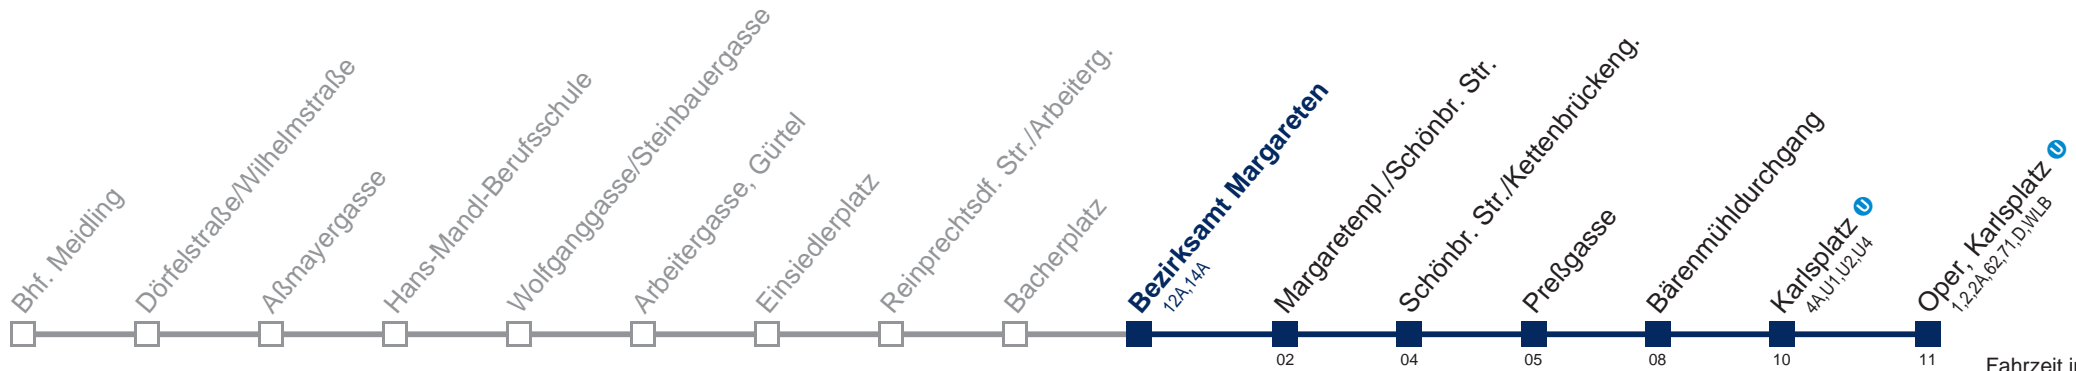

59A Oper, Karlsplatz

Fahrzeit in Minuten
zur Hauptverkehrszeit

Montag-Freitag (Schule)

5	37	48	58					
6	08	17	24	32	39	47	- - - -	
7	-	-	-	Intervall 5' - 6'				- - - -
8	-	-	-	-	-	-	- - - - 57	
9	04	10	16	22	30	37	45 52	
10	00	07	15	22	30	37	45 52	
11	00	07	15	22	30	37	45 51 58	
12	04	-	-	Intervall 6'				- - - -
13	-	-	-	-	-	-	- - - -	
14	-	-	-	-	-	-	- - - -	
15	-	-	-	-	-	-	- - - -	
16	-	-	-	-	-	-	- - - -	
17	-	-	-	-	-	-	- - - -	
18	-	-	-	-	-	-	- 52 59	
19	05	11	17	23	31	38	46 53	
20	02	09	18	28	38	48	58	
21	08	18	28	38	48	58		
22	08	18	28	38	50			
23	05	20	35	50				
0	03							

Montag-Freitag (Ferien)

5	37	48	58				
6	08	17	24	32	39	47	54 59
7	07	14	22	29	37	44	52 59
8	06	14	21	29	36	44	51
9	00	07	15	22	30	37	45 52
10	00	07	15	22	30	37	45 52
11	00	07	15	22	30	37	45 52
12	00	07	15	22	30	37	45 52
13	00	07	15	22	30	37	45 52
14	00	07	15	22	30	37	45 52
15	00	07	15	22	30	37	45 52
16	00	07	15	22	30	37	45 52
17	00	07	15	22	30	37	45 52
18	00	08	15	23	30	38	45 53
19	01	08	16	23	31	38	46 53
20	02	09	18	28	38	48	58
21	08	18	28	38	48	58	
22	08	18	28	38	50		
23	05	20	35	50			
0	03						

Samstag

5	37	50					
6	05	20	35	50	59		
7	09	19	29	39	49	59	
8	08	17	27	37	47	56	
9	06	16	26	36	46	56	
10	06	16	26	36	46	56	
11	06	16	26	36	46	56	
12	06	16	26	36	46	56	
13	06	16	26	36	46	56	
14	06	16	26	36	46	56	
15	06	16	26	36	46	56	
16	06	16	26	36	46	56	
17	06	16	26	36	46	56	
18	06	16	26	36	46	57	
19	07	17	27	37	47	57	
20	07	18	29	41	54		
21	07	20	34	49			
22	05	20	35	50			
23	05	20	35	50			
0	03						

Sonn- und Feiertags

5	37	54					
6	08	20	35	50			
7	05	20	35	50			
8	05	20	34	48	57		
9	07	17	27	37	47	57	
10	07	17	27	37	47	57	
11	07	17	27	37	47	57	
12	07	17	27	37	47	57	
13	07	17	27	37	47	57	
14	07	17	27	37	47	57	
15	07	17	27	37	47	57	
16	07	17	27	37	47	57	
17	07	17	27	37	47	57	
18	07	17	27	37	47	57	
19	07	17	27	37	47	57	
20	08	19	30	42	55		
21	08	21	35	50			
22	05	20	35	50			
23	05	20	35	50			
0	03						

Am 24. und 31.12. Verkehr wie samstags, ab ca. 19:00 Uhr Intervall alle 15 Minuten

Kaufen Sie Ihre Tickets bequem mit der WienMobil-App.
Buy your tickets easily via our WienMobil app.

Auskunft Servicetelefon 01/7909 100
Änderungen vorbehalten