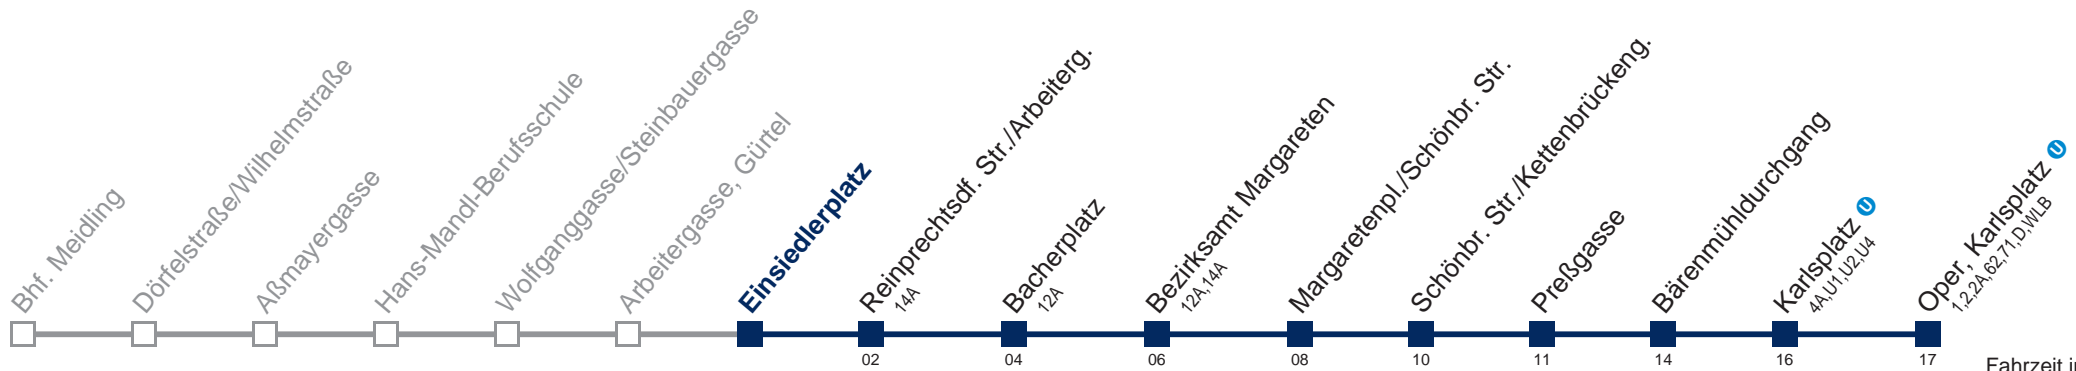

59A Oper, Karlsplatz

Fahrzeit in Minuten
zur Hauptverkehrszeit

Montag-Freitag (Schule)

5	32	43	53
6	03	12	19 27 34 42 48 53 58
7	04	10	15 21 26 31 36 41 46 51 57
8	03	09	15 21 27 33 39 45 51 58
9	04	10	16 24 31 39 46 54
10	01	09	16 24 31 39 46 54
11	01	09	16 24 31 39 45 52 58
12	04	-	- - Intervall 6' - - - -
13	-	-	- - - - - - - -
14	-	-	- - - - - - - -
15	-	-	- - - - - - - -
16	-	-	- - - - - - - -
17	-	-	- - - - - - 52 59
18	05	11	17 23 29 35 41 47 53 59
19	05	11	18 25 33 40 48 57
20	04	13	23 33 43 53
21	03	13	23 33 43 53
22	03	13	23 33 45
23	00	15	30 45 58

Montag-Freitag (Ferien)

5	32	43	53
6	03	12	19 27 34 42 49 54
7	01	09	16 24 31 39 46 53
8	00	08	15 23 30 38 45 54
9	01	09	16 24 31 39 46 54
10	01	09	16 24 31 39 46 54
11	01	09	16 24 31 39 46 54
12	01	09	16 24 31 39 46 54
13	01	09	16 24 31 39 46 54
14	01	09	16 24 31 39 46 54
15	01	09	16 24 31 39 46 54
16	01	09	16 24 31 39 46 54
17	01	09	16 24 31 39 46 54
18	02	10	17 25 32 40 47 55
19	03	10	18 25 33 40 48 57
20	04	13	23 33 43 53
21	03	13	23 33 43 53
22	03	13	23 33 45
23	00	15	30 45 58

Samstag

5	32	45
6	00	15 30 45 55
7	03	13 23 33 43 53
8	02	11 21 31 41 50
9	01	11 21 31 41 51
10	01	11 21 31 41 51
11	01	11 21 31 41 51
12	01	11 21 31 41 51
13	01	11 21 31 41 51
14	01	11 21 31 41 51
15	01	11 21 31 41 51
16	01	11 21 31 41 51
17	01	11 21 31 41 51
18	01	11 21 31 41 52
19	02	12 22 32 42 52
20	02	13 24 36 49
21	02	15 29 44
22	00	15 30 45
23	00	15 30 45 58

Sonn- und Feiertags

5	32	49
6	03	15 30 45
7	00	15 30 45
8	00	15 29 43 53
9	02	12 22 32 42 52
10	02	12 22 32 42 52
11	02	12 22 32 42 52
12	02	12 22 32 42 52
13	02	12 22 32 42 52
14	02	12 22 32 42 52
15	02	12 22 32 42 52
16	02	12 22 32 42 52
17	02	12 22 32 42 52
18	02	12 22 32 42 52
19	02	12 22 32 42 52
20	03	14 25 37 50
21	03	16 30 45
22	00	15 30 45
23	00	15 30 45 58

Am 24. und 31.12. Verkehr wie samstags, ab ca. 19:00 Uhr Intervall alle 15 Minuten

Kaufen Sie Ihre Tickets bequem mit der WienMobil-App.
Buy your tickets easily via our WienMobil app.

Auskunft Servicetelefon 01/7909 100
Änderungen vorbehalten