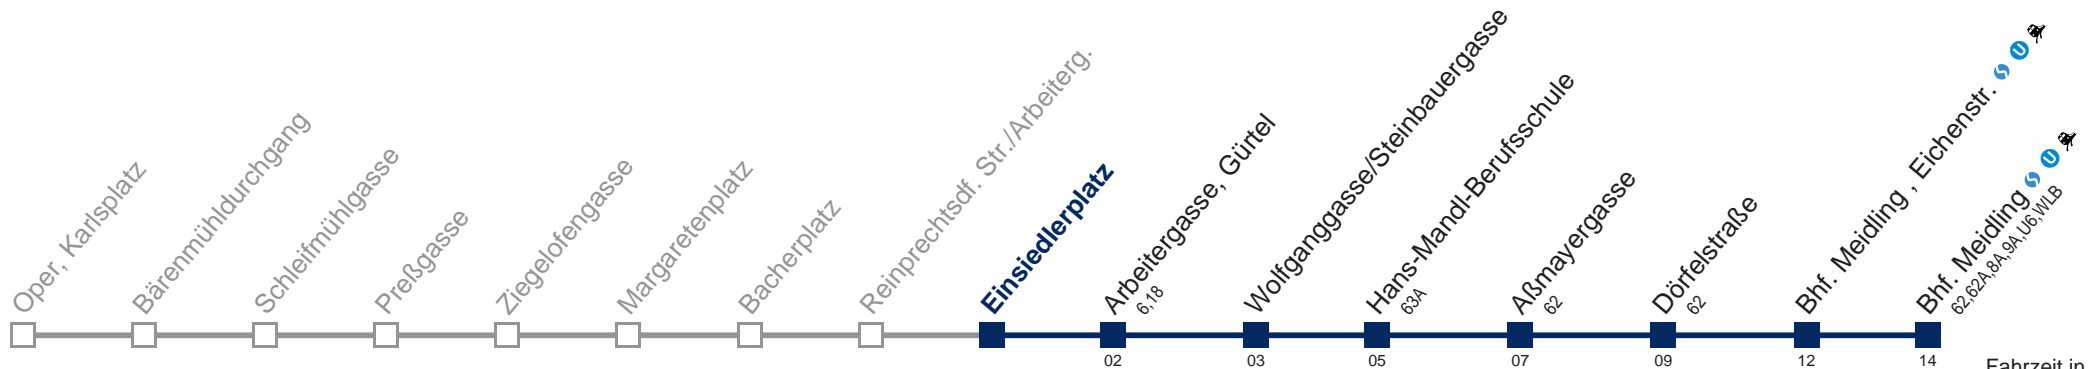

# 59A Bhf. Meidling

Fahrzeit in Minuten zur Hauptverkehrszeit