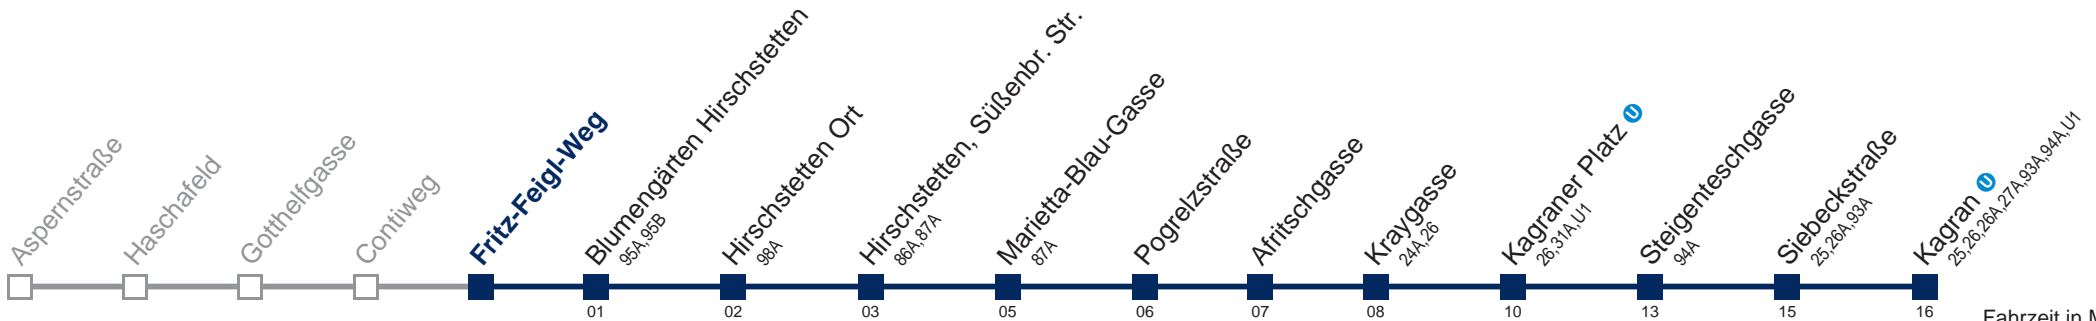

□ bis Kagraner Platz U

Kaufen Sie Ihre Tickets bequem mit der WienMobil-App.
Buy your tickets easily via our WienMobil app.

Auskunft Servicetelefon 01/7909 100
Änderungen vorbehalten

22A Kagran U

Fahrzeit in Minuten zur Hauptverkehrszeit