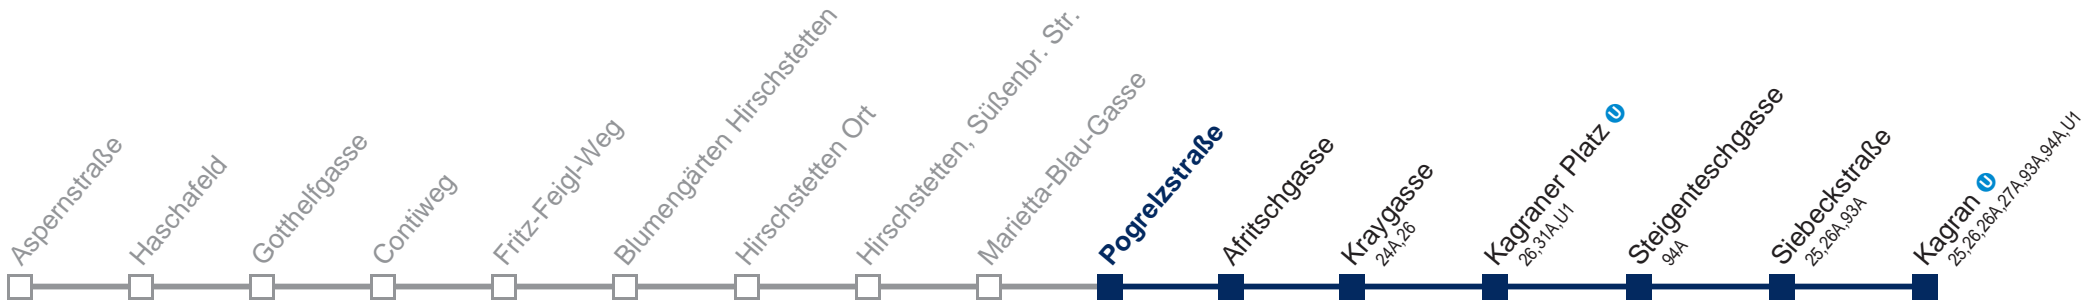

□ bis Kagraner Platz U

Kaufen Sie Ihre Tickets bequem mit der WienMobil-App.
Buy your tickets easily via our WienMobil app.

Auskunft Servicetelefon 01/7909 100
Änderungen vorbehalten

22A Kagran U

Fahrzeit in Minuten zur Hauptverkehrszeit