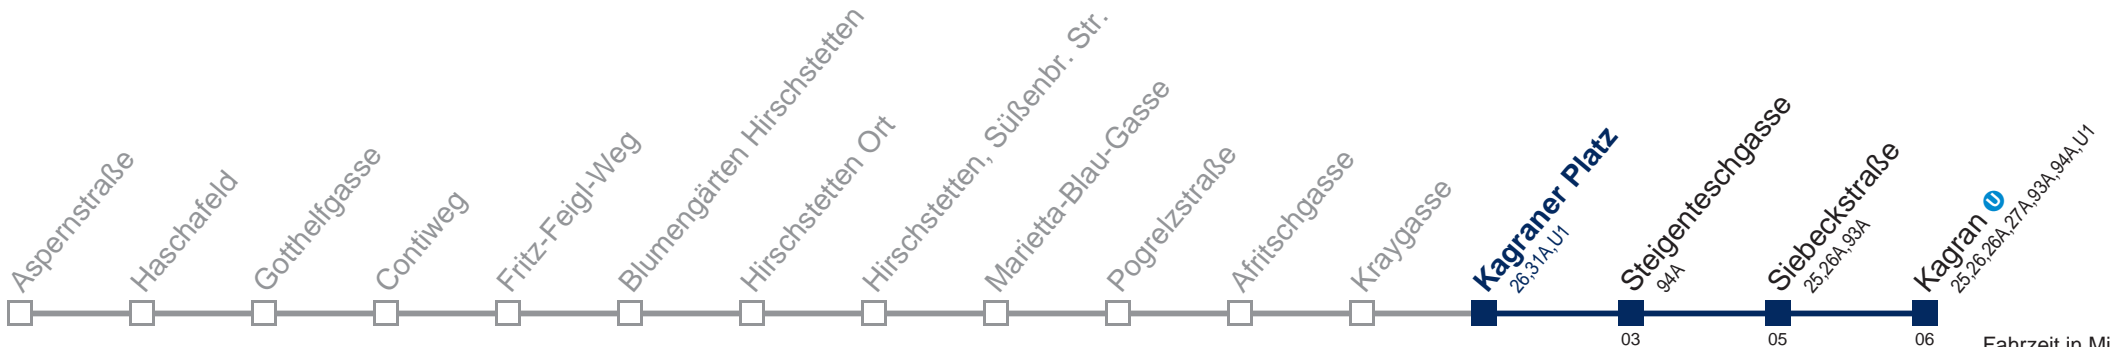

 bis Kagraner Platz 

Kaufen Sie Ihre Tickets bequem mit der WienMobil-App.
Buy your tickets easily via our WienMobil app.

22A Kagran

Fahrzeit in Minuten zur Hauptverkehrszeit

Montag-Freitag (Schule)

5	12 28 43 58
6	13 28 38 48 58
7	08 17 24 32 39 47 54
8	02 09 17 24 32 40 50
9	00 15 30 45
10	00 15 30 45
11	00 15 30 45
12	00 15 30 45
13	00 10 20 30 40 50
14	00 10 20 30 40 50
15	00 10 20 30 40 50
16	00 10 20 30 40 50
17	00 10 20 30 40 50
18	00 10 20 30 40 50
19	00 10 20 30 45
20	00 13 28 43 58
21	13 28 43 58
22	13 28 43 58
23	28 58
0	28