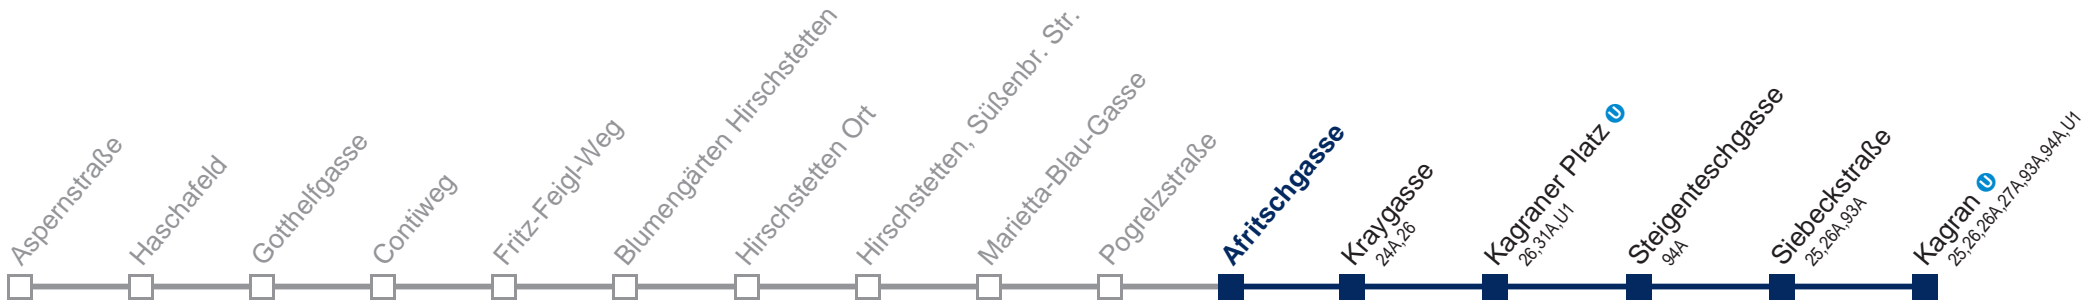

□ bis Kagraner Platz U

Kaufen Sie Ihre Tickets bequem mit der WienMobil-App.
Buy your tickets easily via our WienMobil app.

Auskunft Servicetelefon 01/7909 100
Änderungen vorbehalten

22A Kagran

Fahrzeit in Minuten zur Hauptverkehrszeit