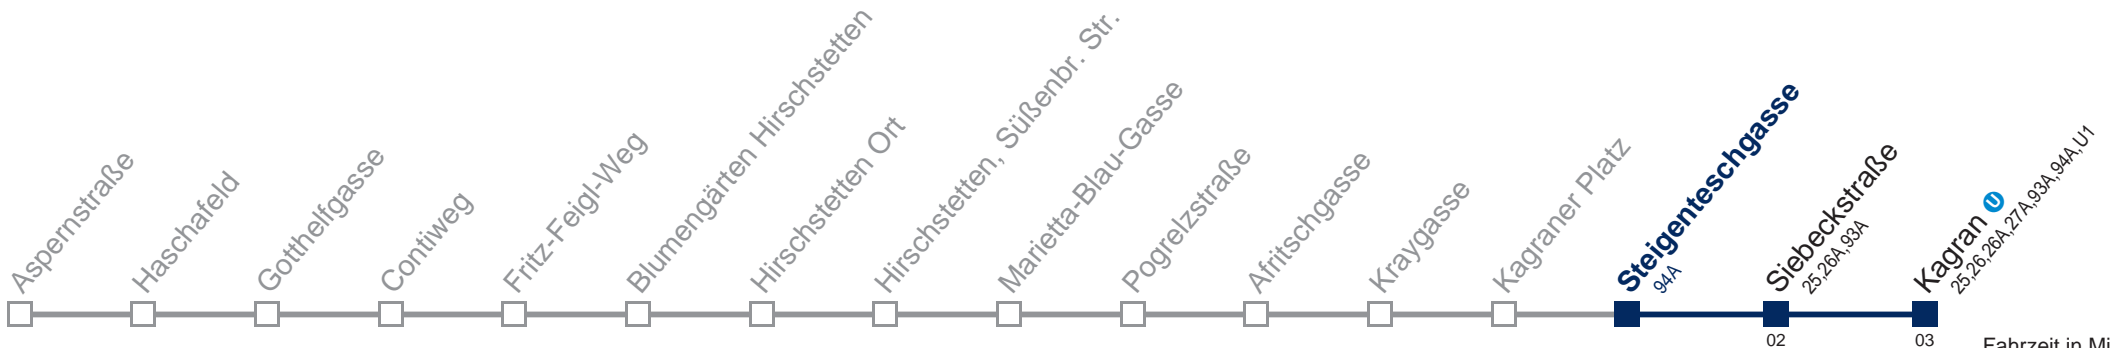

22A Kagran U

Fahrzeit in Minuten zur Hauptverkehrszeit

Montag-Freitag (Schule)

5	15 30 45
6	00 15 30 40 50
7	00 11 19 27 34 42 49 57
8	04 12 19 27 34 42 52
9	02 17 32 47
10	02 17 32 47
11	02 17 32 47
12	02 17 32 47
13	02 12 22 32 42 52
14	02 12 22 32 42 52
15	02 12 22 32 42 52
16	02 12 22 32 42 52
17	02 12 22 32 42 52
18	02 12 22 32 42 52
19	02 12 22 32 47
20	02 15 30 45
21	00 15 30 45
22	00 15 30 45
23	00 30
0	00 30

Montag-Freitag (Ferien)

5	15 30 45
6	00 15 30 40 50
7	00 12 22 32 42 52
8	02 12 22 32 42 52
9	02 17 32 47
10	02 17 32 47
11	02 17 32 47
12	02 17 32 47
13	02 17 32 47
14	02 17 32 47
15	02 17 32 47
16	02 17 32 47
17	02 17 32 47
18	02 17 32 47
19	02 17 32 47
20	02 15 30 45
21	00 15 30 45
22	00 15 30 45
23	00 30
0	00 30

Samstag

5	30
6	00 30
7	00 20 40
8	00 20 40
9	00 22 42
10	02 17 32 47
11	02 17 32 47
12	02 17 32 47
13	02 17 32 47
14	02 17 32 47
15	02 17 32 47
16	02 17 32 47
17	02 17 32 47
18	02 17 32 47
19	02 17 32 47
20	02 15 30 45
21	00 15 30 45
22	00 15 30 45
23	00 30
0	00 30

Sonn- und Feiertags

5	30
6	00 30
7	00 30
8	00 30
9	00 20 40
10	00 20 40
11	00 20 40
12	00 20 40
13	00 20 40
14	00 20 40
15	00 20 40
16	00 20 40
17	00 20 40
18	00 20 40
19	00 20 40
20	00 20 40
21	00 30
22	00 30
23	00 30
0	00 30

Kaufen Sie Ihre Tickets bequem mit der WienMobil-App.
Buy your tickets easily via our WienMobil app.

Auskunft Servicetelefon 01/7909 100
Änderungen vorbehalten