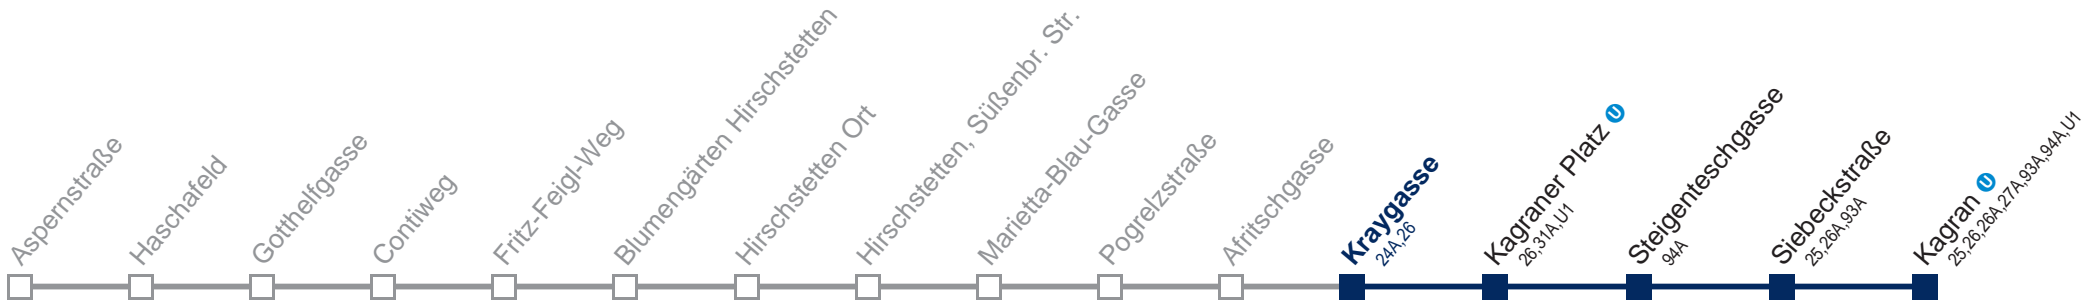

 bis Kagraner Platz 

Kaufen Sie Ihre Tickets bequem mit der WienMobil-App.
Buy your tickets easily via our WienMobil app.

22A Kagran

Fahrzeit in Minuten
zur Hauptverkehrszeit

Montag-Freitag (Schule)

5	10 26 41 56
6	11 26 36 46 56
7	06 15 22 30 37 45 52
8	00 07 15 22 30 38 48 58
9	13 28 43 58
10	13 28 43 58
11	13 28 43 58
12	13 28 43 58
13	08 18 28 38 48 58
14	08 18 28 38 48 58
15	08 18 28 38 48 58
16	08 18 28 38 48 58
17	08 18 28 38 48 58
18	08 18 28 38 48 58
19	08 18 28 43 58
20	11 26 41 56
21	11 26 41 56
22	11 26 41 56
23	26 56
0	26
1	01