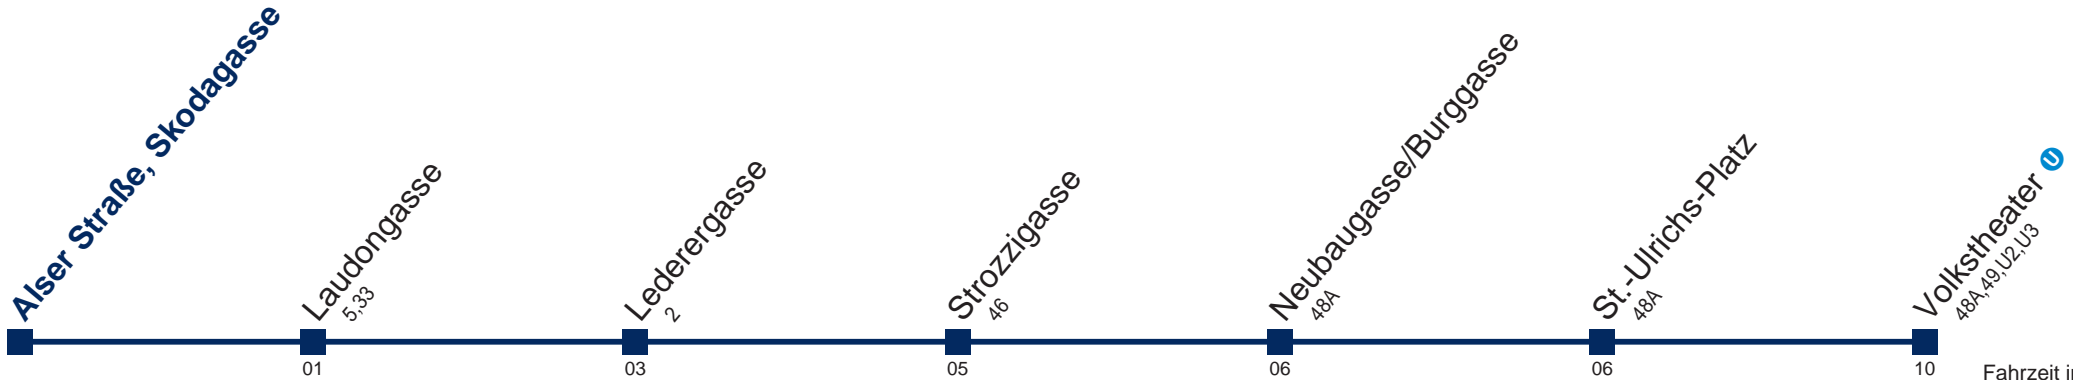

13A Volkstheater

Fahrzeit in Minuten zur Hauptverkehrszeit

Montag-Freitag (Schule)

5	15 27 38 48 57
6	05 12 19 25 31 37 - - - -
7	- - - Intervall 5' - 6' - - - -
8	- - - - - - - - - - - -
9	- - - - - - - - - - - -
10	- - - - - - - - - - - -
11	- - - - - - - - - - - -
12	- - - - - - - - - - - -
13	- - - - - - - - - - - -
14	- - - - - - - - - - - -
15	- - - - - - - - - - - -
16	- - - - - - - - - - - -
17	- - - - - - - - - - - -
18	- - - - - - - - - - - -
19	- - - - - - - - - - - -
20	- - - 13 20 28 35 43 50 58
21	05 13 20 30 40 50
22	00 10 20 30 40 50
23	00 10 20 30 40 50
0	00 12 27 44

Montag-Freitag (Ferien)

5	15 27 38 48 57
6	05 12 19 - - - - - - - -
7	- - - Intervall 5' - 6' - - - -
8	- - - - - - - - - - - -
9	- - - - - - - - - - - -
10	- - - - - - - - - - - -
11	- - - - - - - - - - - -
12	- - - - - - - - - - - -
13	- - - - - - - - - - - -
14	- - - - - - - - - - - -
15	- - - - - - - - - - - -
16	- - - - - - - - - - - -
17	- - - - - - - - - - - -
18	- - - - - - - - - - - -
19	- - - - - - - - - - - -
20	- - - 13 20 28 35 43 50 58
21	05 13 20 30 40 50
22	00 10 20 30 40 50
23	00 10 20 30 40 50
0	00 12 27 44