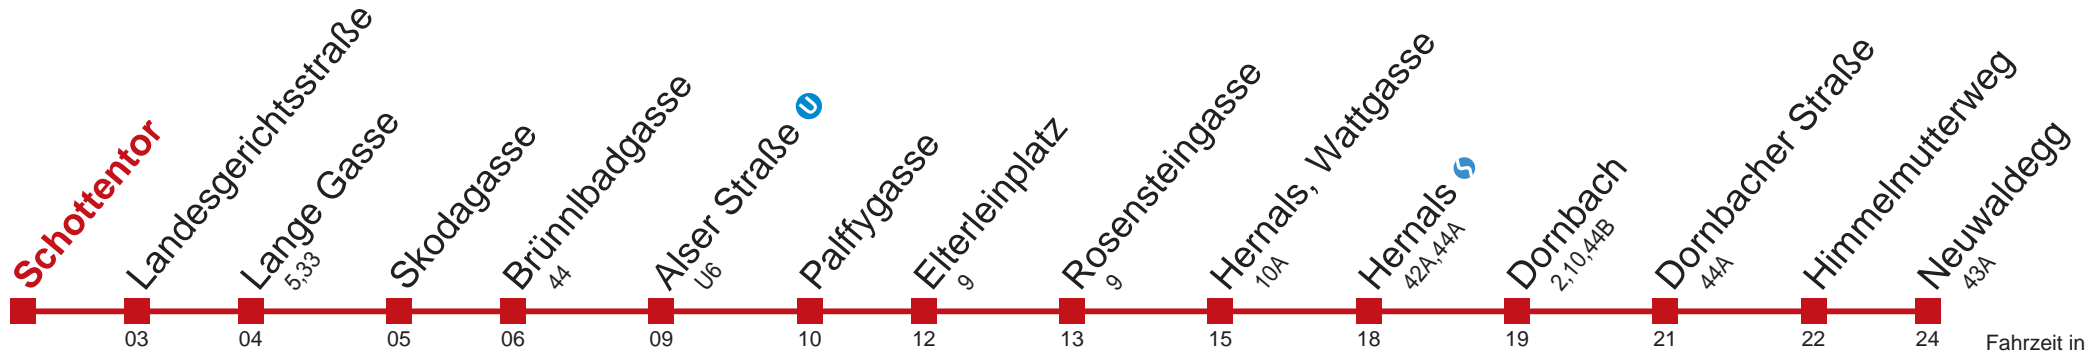

43 Neuwaldegg

Fahrzeit in Minuten zur Hauptverkehrszeit

Montag-Freitag (Schule)

5	15	22	30	37	45	52	58													
6	04	-	-	Intervall 3' - 6'			-	-	-	-	-	-	-	-	-	-	-	-	-	-
7	-	-	-	-	-	-	-	-	-	-	-	-	-	-	-	-	-	-	-	-
8	-	-	-	-	-	-	-	-	-	-	-	-	-	-	-	-	-	-	-	-
9	-	-	-	-	-	-	-	-	-	-	-	-	-	-	-	-	-	-	-	-
10	-	-	-	-	-	-	-	-	-	-	-	-	-	-	-	-	-	-	-	-
11	-	-	-	-	-	-	-	-	-	-	-	-	-	-	-	-	-	-	-	-
12	-	-	-	-	-	-	-	-	-	-	-	-	-	-	-	-	-	-	-	-
13	-	-	-	-	-	-	-	-	-	-	-	-	-	-	-	-	-	-	-	-
14	-	-	-	-	-	-	-	-	-	-	-	-	-	-	-	-	-	-	-	-
15	-	-	-	-	-	-	-	-	-	-	-	-	-	-	-	-	-	-	-	-
16	-	-	-	-	-	-	-	-	-	-	-	-	-	-	-	-	-	-	-	-
17	-	-	-	-	-	-	-	-	-	-	-	-	-	-	-	-	-	-	-	-
18	-	-	-	-	-	-	-	-	-	-	-	-	-	-	-	-	-	-	-	-
19	-	-	-	-	-	-	-	-	-	-	-	-	-	-	-	-	-	-	-	-
20	-	-	-	-	-	25	31	38	45	52										
21	00	07	15	25	35	45	55													
22	05	15	25	35	45	55														
23	05	15	25	35	45	55														
0	12	23	40																	