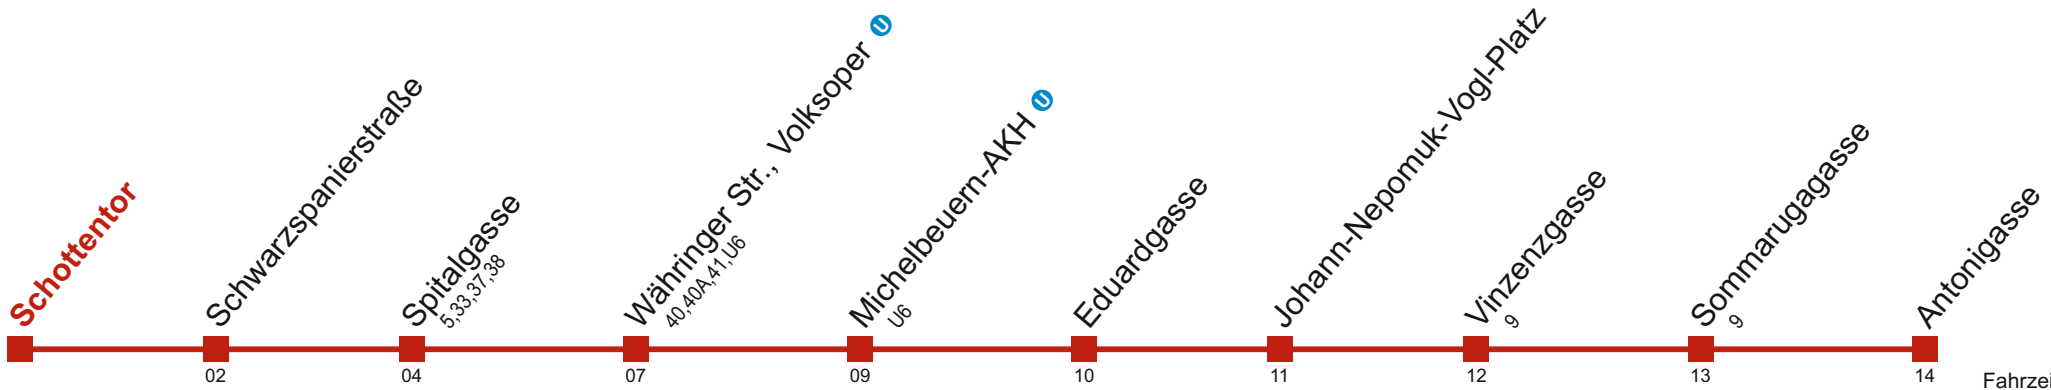

42 Antonigasse

Fahrzeit in Minuten zur Hauptverkehrszeit

Montag-Freitag (Schule)

5	17	26	35	45	55			
6	05	15	25	35	45	55		
7	05	14	23	31	39	46	54	
8	01	09	16	24	31	39	46	54
9	01	09	16	25	37	49		
10	01	13	25	37	49			
11	01	13	25	37	49			
12	01	13	25	37	49			
13	01	13	25	37	49			
14	01	13	25	35	45	55		
15	05	15	25	35	45	55		
16	05	15	25	35	45	55		
17	05	15	25	35	45	55		
18	05	15	25	35	45	55		
19	05	15	25	37	49			
20	01	13	25	37	49			
21	01	13	25	37	49			
22	01	13	25	41	56			
23	11	26	41	56				