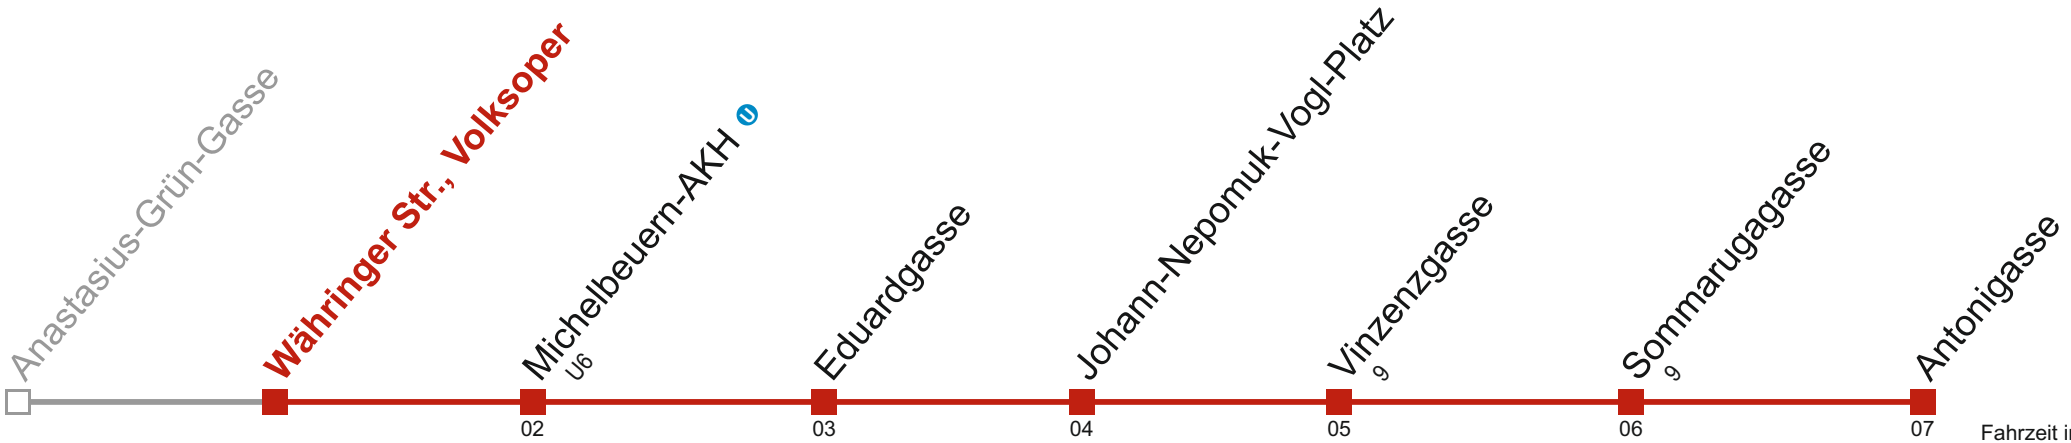

42 Antonigasse

Fahrzeit in Minuten zur Hauptverkehrszeit

Montag-Freitag (Schule)		Montag-Freitag (Ferien)		Samstag		Sonn- und Feiertag	
4	58	4	58	4	58	4	58
5	07 18 27	5	07 18	5	20	5	20
6		6	20	6		6	
7	18	7		7	01	7	01

Kaufen Sie Ihre Tickets bequem mit der WienMobil-App.
Buy your tickets easily via our WienMobil app.