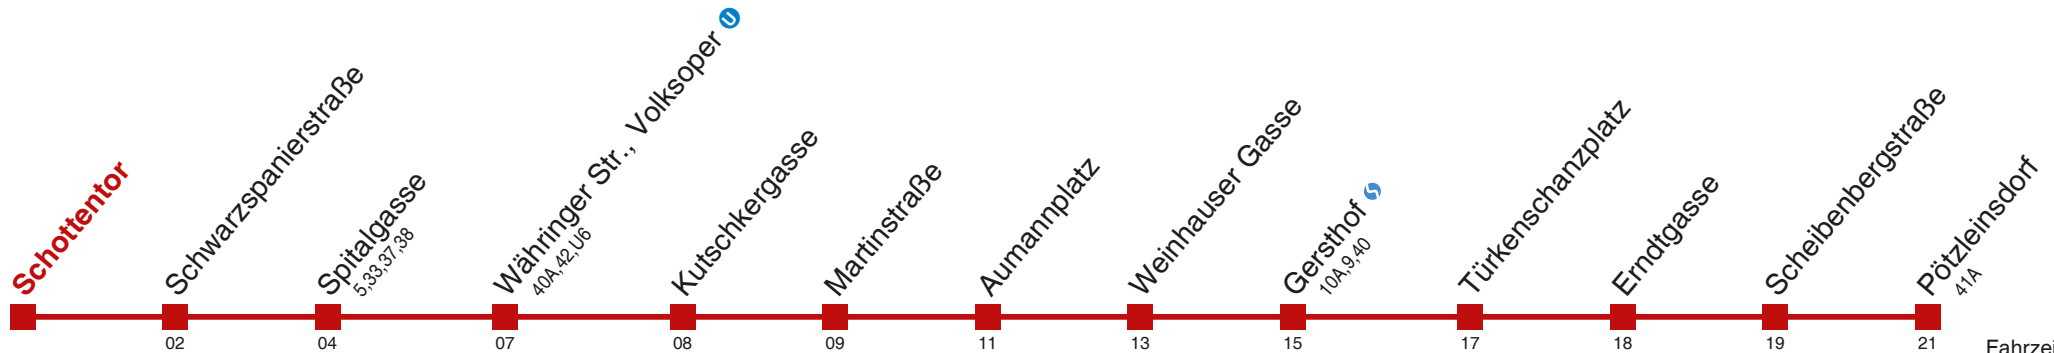

41 Pötzleinsdorf

Fahrzeit in Minuten zur Hauptverkehrszeit

Montag-Freitag (Schule)

5	31 38 48 58
6	08 18 28 37 45 52
7	00 07 15 22 30 36 42 48 54
8	00 06 12 18 24 30 36 42 48 54
9	00 07 15 22 30 38 48 58
10	08 18 28 38 48 58
11	08 18 28 38 48 58
12	08 18 28 38 48 58
13	08 18 28 38 48 58
14	08 18 28 38 48 58
15	08 18 28 38 48 58
16	08 18 28 38 48 58
17	08 18 28 38 48 58
18	08 18 28 38 48 58
19	08 18 28 40 52
20	04 16 28 40 52
21	04 16 30 45
22	00 15 30 45
23	00 15 30 45
0	00 12 40