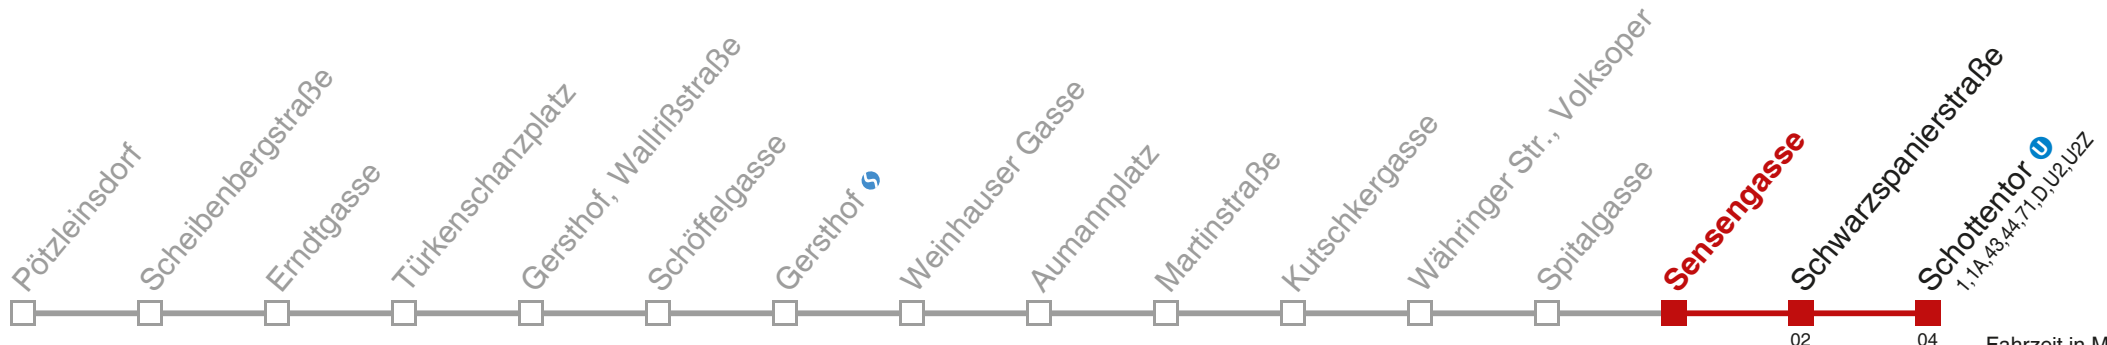

Kaufen Sie Ihre Tickets bequem mit der WienMobil-App.
Buy your tickets easily via our WienMobil app.

Auskunft Servicetelefon 01/7909 100
Änderungen vorbehalten

41 Schottentor

Montag-Freitag (Schule)

5	27	34	44	54						
6	04	14	24	33	41	49	56			
7	02	11	18	25	31	37	43	49	55	
8	01	07	13	19	25	31	37	43	49	55
9	03	10	18	25	33	43	53			
10	03	13	23	33	43	53				
11	03	13	23	33	43	53				
12	03	13	23	33	43	53				
13	03	13	23	33	43	53				
14	03	13	23	33	43	53				
15	03	13	23	33	43	53				
16	03	13	23	33	43	53				
17	03	13	23	33	43	53				
18	03	13	23	33	43	53				
19	04	14	24	36	48					
20	00	12	24	36	48					
21	00	12	26	41	56					
22	11	26	41	56						
23	11	26	41	56						
0	06	32								