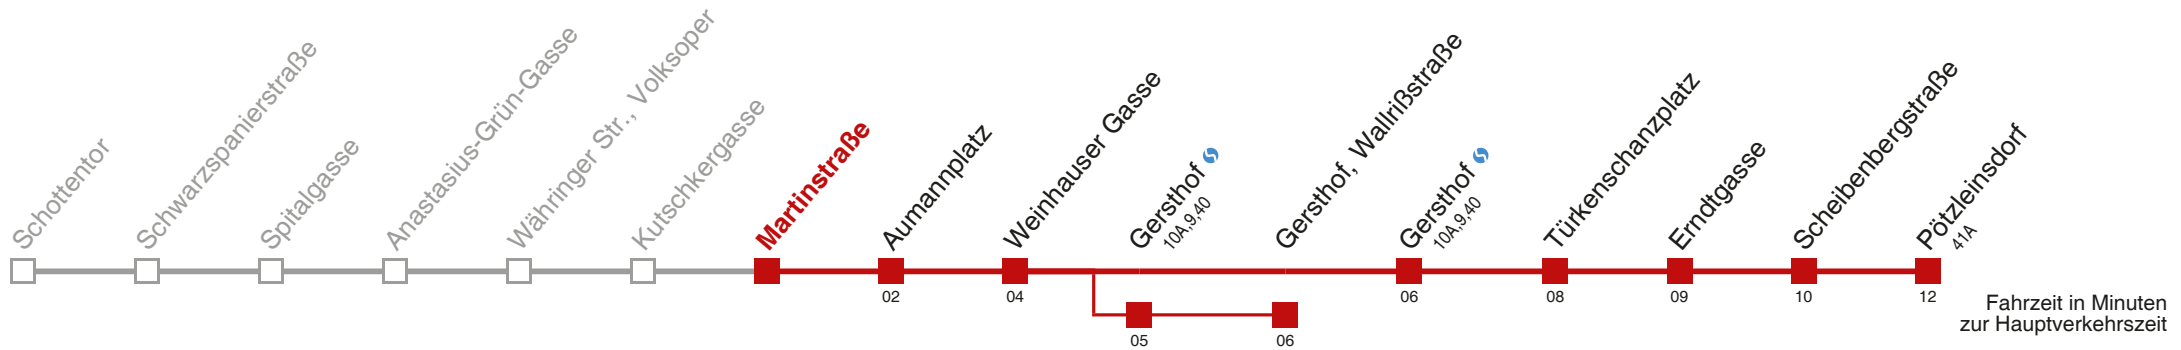

☐ über Gersthof bis Gersthof, Wallrißstraße

Kaufen Sie Ihre Tickets bequem mit der WienMobil-App.
Buy your tickets easily via our WienMobil app.

41 Pötzleinsdorf

Montag-Freitag (Schule)

5	04	07	15	24	35	40	47	57		
6	07	12	17	22	27	37	42	46	54	
7	02	06	10	17	25	32	40	46	52	58
8	04	10	16	22	28	34	40	46	52	58
9	04	09	17	24	32	39	47	57		
10	07	17	27	37	47	57				
11	07	17	27	37	47	57				
12	07	17	27	37	47	57				
13	07	17	27	37	47	57				
14	07	17	27	37	47	57				
15	08	18	28	38	48	58				
16	08	18	28	38	48	58				
17	08	18	28	38	48	58				
18	08	18	28	38	48	58				
19	07	17	27	37	49					
20	01	13	25	37	49					
21	01	13	25	39	54					
22	09	24	39	54						
23	09	24	39	54						
0	09	21	49							