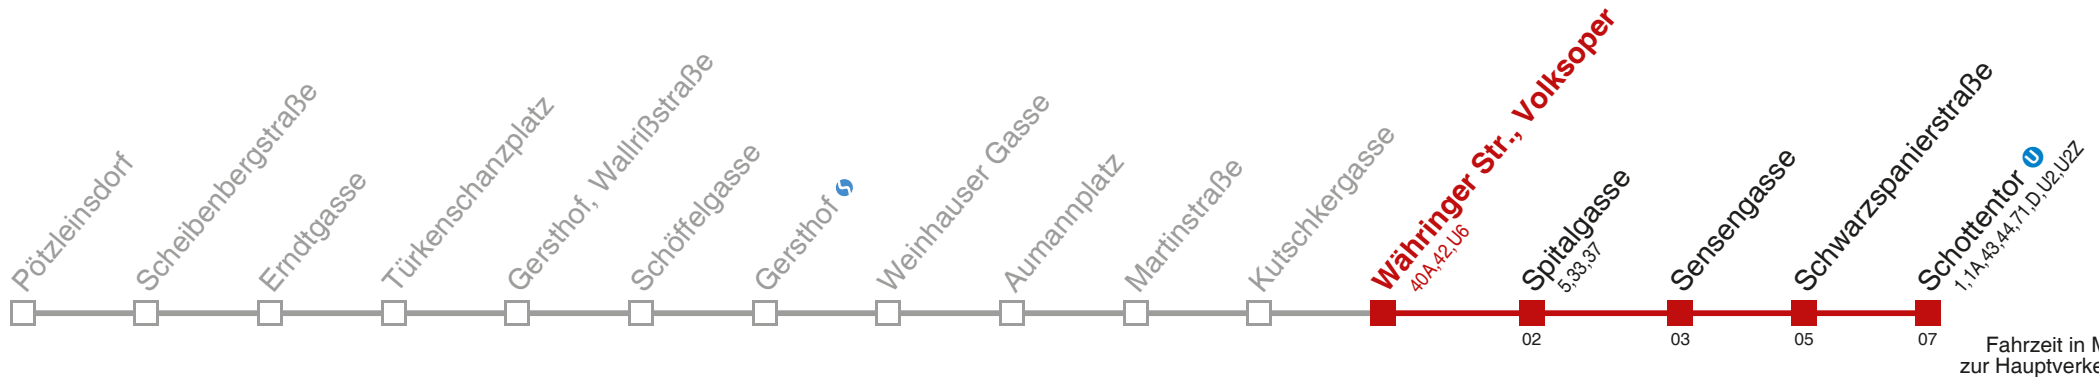

41 Schottentor

Fahrzeit in Minuten zur Hauptverkehrszeit

Montag-Freitag (Schule)

5	24 31 41 51
6	01 11 21 30 38 46 53 59
7	07 14 22 28 34 40 46 52 58
8	04 10 16 22 28 34 40 46 52
9	00 07 08 15 22 30 40 50
10	00 10 20 30 40 50
11	00 10 20 30 40 50
12	00 10 20 30 40 50
13	00 10 20 30 40 50
14	00 10 20 30 40 50
15	00 10 20 30 40 50
16	00 10 20 30 40 50
17	00 10 20 30 40 50
18	00 10 20 30 40 50
19	01 11 21 33 45 57
20	09 21 33 45 57
21	09 23 38 53
22	08 23 38 53
23	08 23 38 53
0	03 29

Montag-Freitag (Ferien)

5	24 31 41 51
6	01 11 21 31 41 51
7	00 10 20 30 40 50
8	00 10 20 30 40 50
9	00 10 20 32 44 56
10	08 20 32 44 56
11	08 20 32 44 56
12	08 20 32 44 56
13	08 20 32 44 56
14	08 20 32 44 56
15	08 20 32 44 56
16	08 20 32 44 56
17	08 20 32 44 56
18	08 20 32 44 57
19	09 21 33 45 57
20	09 21 33 45 57
21	09 23 38 53
22	08 23 38 53
23	08 23 38 53
0	03 29

Samstag

5	24 44
6	04 23 38 53
7	08 21 33 45 57
8	09 21 33 45 57
9	09 21 33 45 57
10	09 21 33 45 57
11	09 21 33 45 57
12	09 21 33 45 57
13	09 21 33 45 57
14	09 21 33 45 57
15	09 21 33 45 57
16	09 21 33 45 57
17	09 21 33 45 57
18	09 21 33 45 57
19	09 21 33 45 57
20	09 23 38 53
21	08 23 38 53
22	08 23 38 53
23	08 23 38 53
0	03 29

Sonn- und Feiertag

5	24 44
6	04 24 44
7	04 23 38 53
8	08 23 38 53
9	08 23 38 53
10	08 21 33 45 57
11	09 21 33 45 57
12	09 21 33 45 57
13	09 21 33 45 57
14	09 21 33 45 57
15	09 21 33 45 57
16	09 21 33 45 57
17	09 21 33 45 57
18	09 21 33 45 57
19	09 21 33 45 57
20	09 23 38 53
21	08 23 38 53
22	08 23 38 53
23	08 23 38 53
0	03 29

Kaufen Sie Ihre Tickets bequem mit der WienMobil-App.
Buy your tickets easily via our WienMobil app.

Auskunft Servicetelefon 01/7909 100
Änderungen vorbehalten