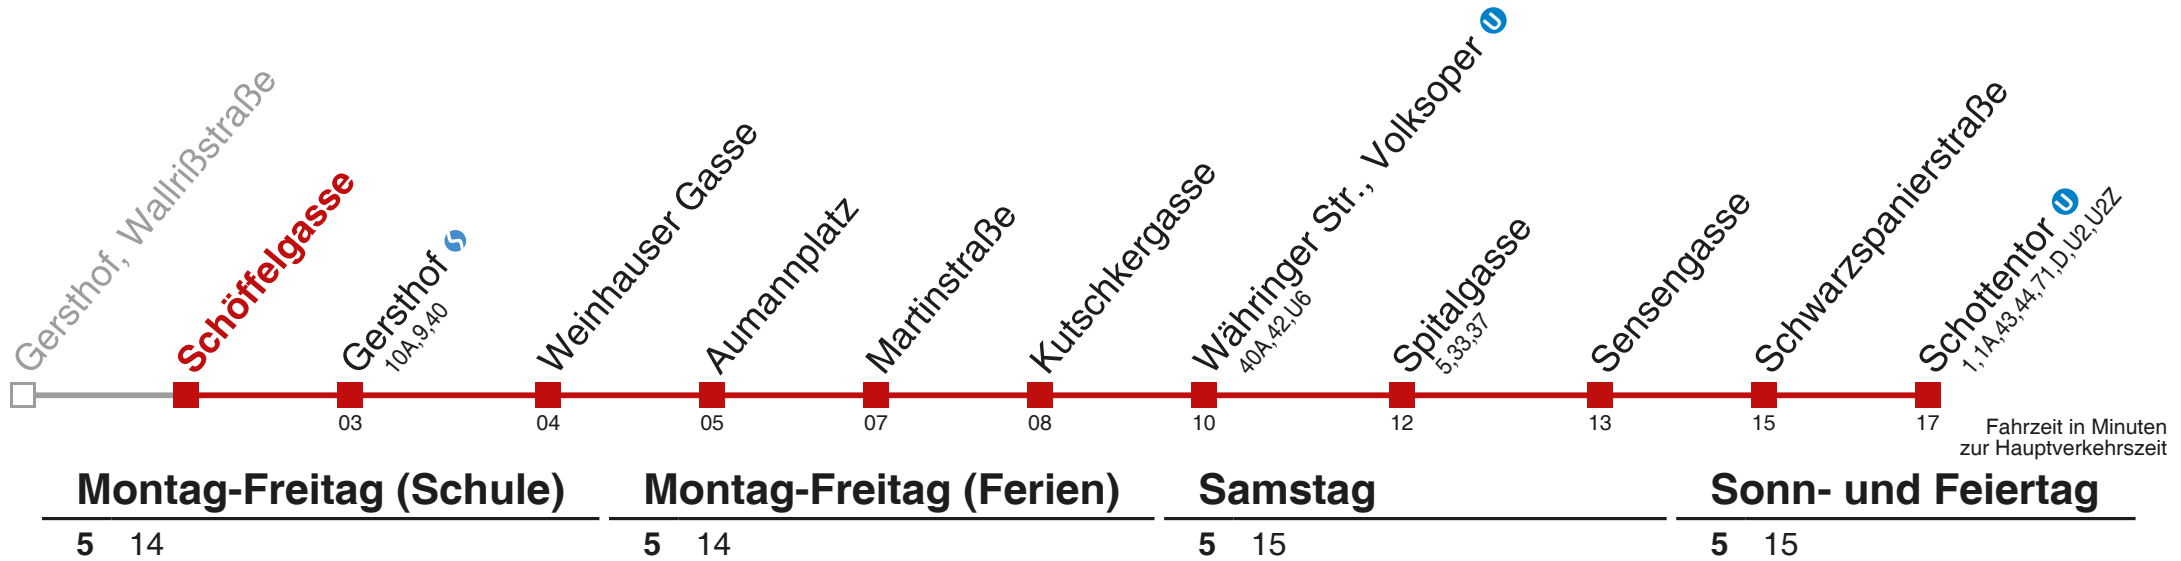

41 Schottentor

Kaufen Sie Ihre Tickets bequem mit der WienMobil-App.
Buy your tickets easily via our WienMobil app.