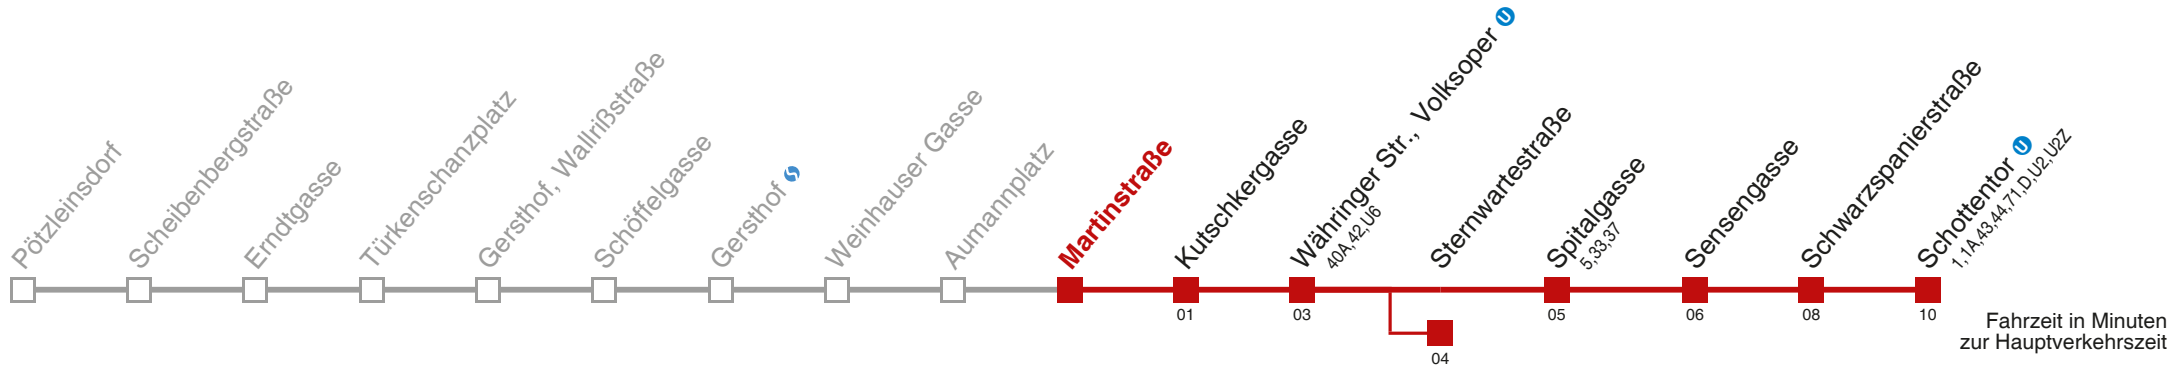

 bis Währinger Str., Volksooper 

 bis Sternwartestraße

Kaufen Sie Ihre Tickets bequem mit der WienMobil-App.
Buy your tickets easily via our WienMobil app.

41 Schottentor

Montag-Freitag (Schule)

5	21 28 38 48 58
6	08 18 27 35 43 50 56
7	03 10 18 24 30 36 42 48 54
8	00 06 12 18 24 30 36 42 48 56
9	04 05 12 19 27 28 37 38 47 57
10	07 08 17 27 37 47 57
11	07 17 27 37 47 57
12	07 17 27 37 47 57
13	07 17 27 37 47 57
14	07 17 27 37 47 57
15	06 16 26 36 46 56
16	06 16 26 36 46 56
17	06 16 26 36 46 56
18	06 16 26 36 46 57
19	08 18 30 42 43 54
20	06 18 30 42 54
21	06 20 35 50 51
22	05 20 35 50
23	05 20 35 50
0	00 26 32 41
1	09