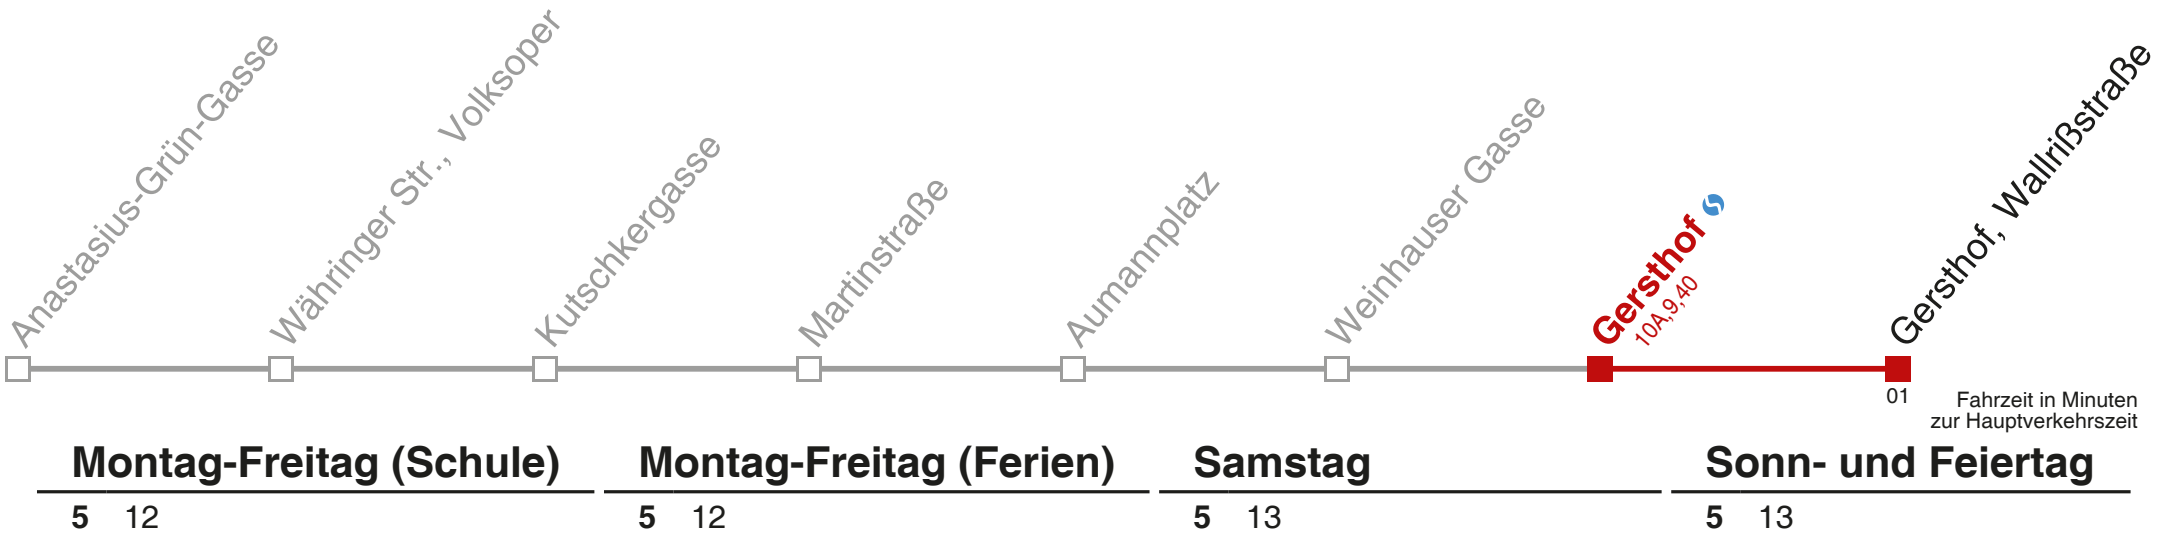

41 Gersthof, Wallrißstraße

Kaufen Sie Ihre Tickets bequem mit der WienMobil-App.
Buy your tickets easily via our WienMobil app.