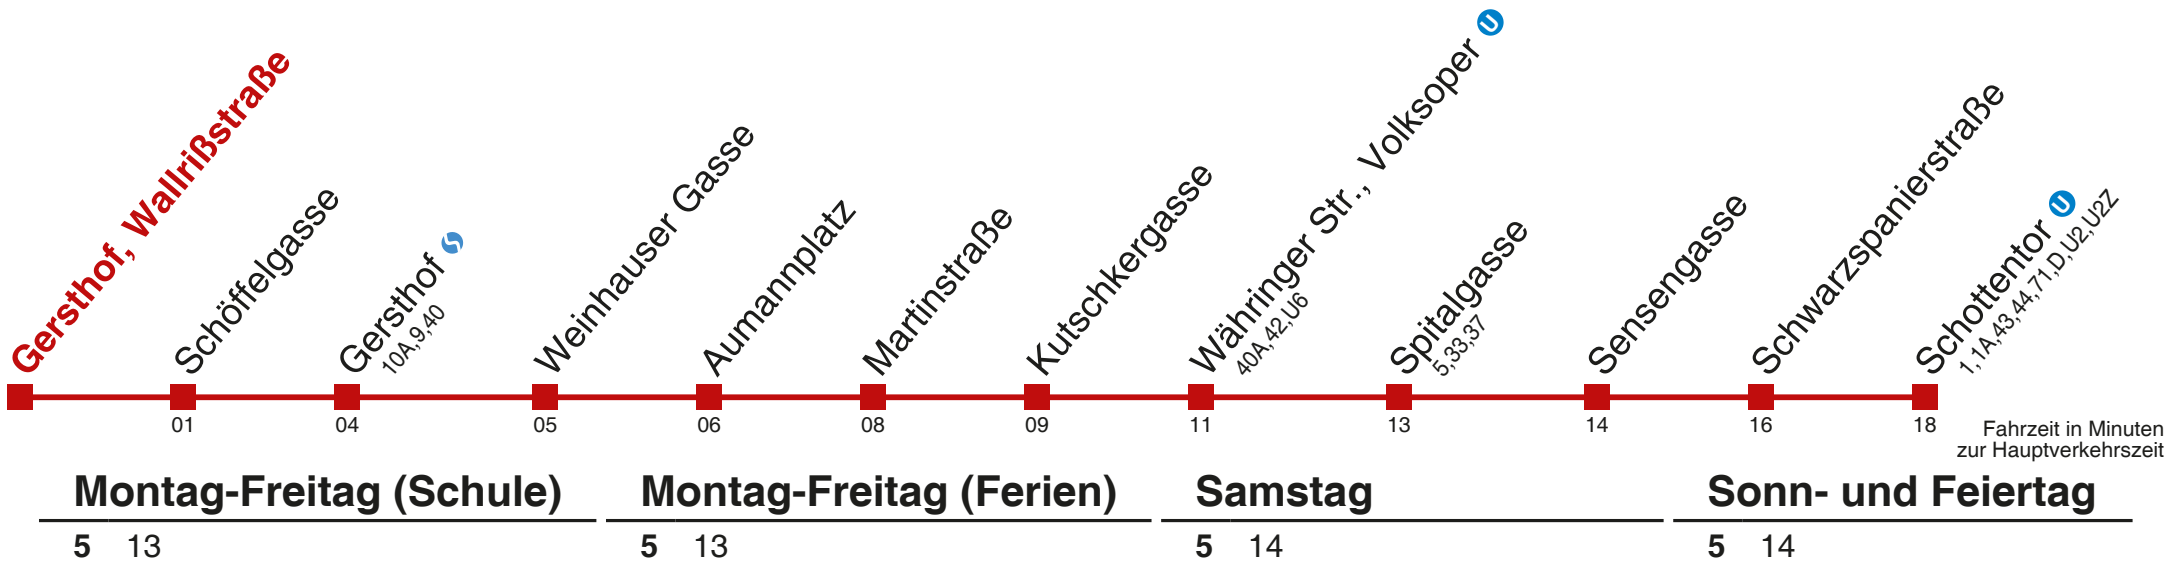

 bis Währinger Str., Volksoper 

 bis Sternwartestraße

Kaufen Sie Ihre Tickets bequem mit der WienMobil-App.
Buy your tickets easily via our WienMobil app.

41 Schottentor

Kaufen Sie Ihre Tickets bequem mit der WienMobil-App.
Buy your tickets easily via our WienMobil app.