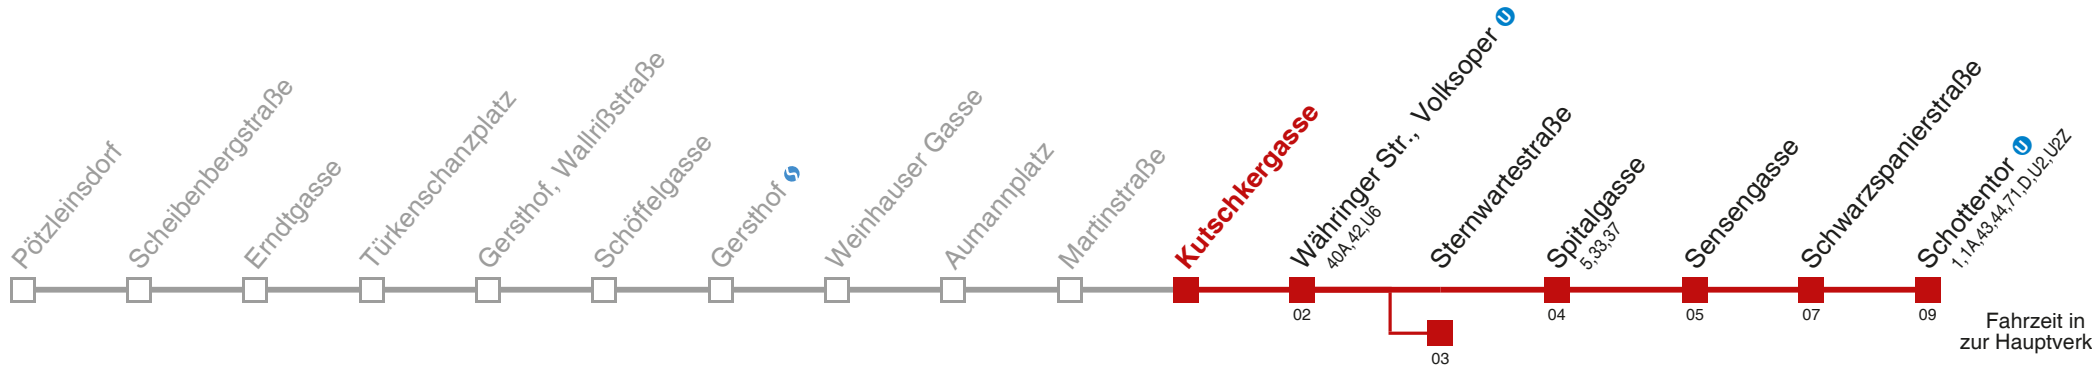

 bis Währinger Str., Volkssoper 

 bis Sternwartestraße

Kaufen Sie Ihre Tickets bequem mit der WienMobil-App.
Buy your tickets easily via our WienMobil app.

41 Schottentor

Fahrzeit in Minuten
zur Hauptverkehrszeit