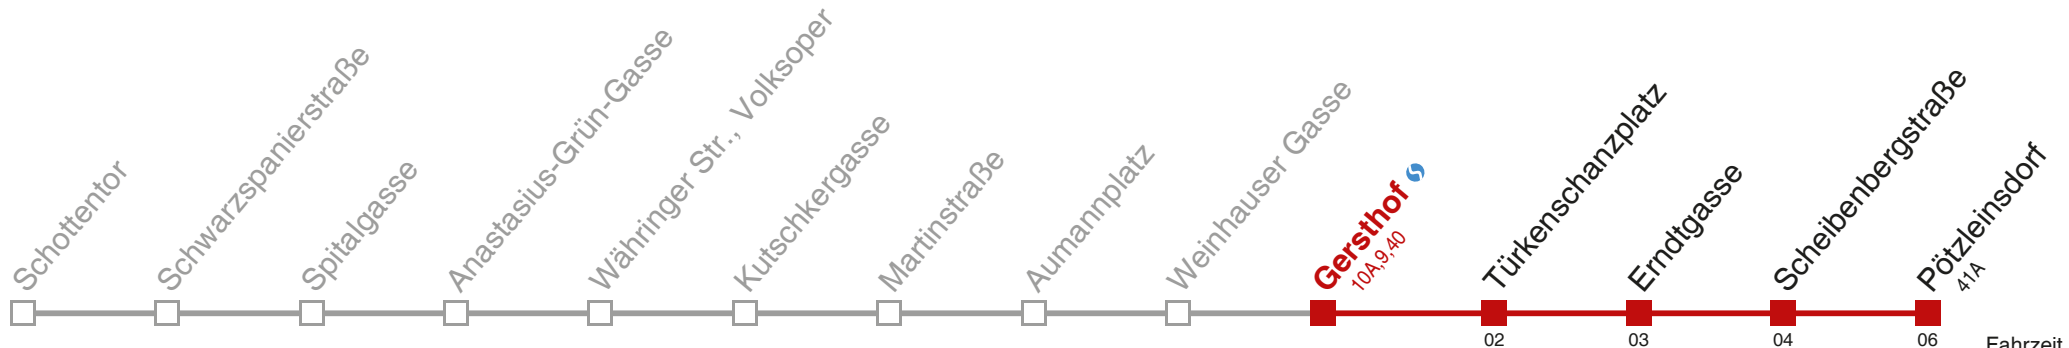

41 Pötzleinsdorf

Fahrzeit in Minuten zur Hauptverkehrszeit

Montag-Freitag (Schule)

5	09 20 29 40 46 53
6	03 13 18 23 28 33 43 48 52
7	00 07 12 15 23 30 38 45 51 57
8	03 09 15 21 27 33 39 45 51 57
9	03 09 15 22 30 37 45 53
10	03 13 23 33 43 53
11	03 13 23 33 43 53
12	03 13 23 33 43 53
13	03 13 23 33 43 53
14	03 13 23 33 43 53
15	03 13 23 33 43 53
16	03 13 23 33 43 53
17	03 13 23 33 43 53
18	03 13 23 33 43 53
19	03 13 23 33 43 55
20	06 18 30 42 54
21	06 18 30 44 59
22	14 29 44 59
23	14 29 44 59
0	14 26 54

Montag-Freitag (Ferien)

5	09 20 29 40 46 53
6	03 13 23 33 43 53
7	03 13 23 33 43 53
8	03 13 23 33 43 53
9	03 13 23 33 43 55
10	07 19 31 43 55
11	07 19 31 43 55
12	07 19 31 43 55
13	07 19 31 43 55
14	07 19 31 43 55
15	07 19 31 43 55
16	07 19 31 43 55
17	07 19 31 43 55
18	07 19 31 43 55
19	07 19 31 43 55
20	06 18 30 42 54
21	06 18 30 44 59
22	14 29 44 59
23	14 29 44 59
0	14 26 54

Samstag

5	18 42 45
6	05 25 44 52 59
7	14 29 42 54
8	06 18 30 42 54
9	07 19 31 43 55
10	07 19 31 43 55
11	07 19 31 43 55
12	07 19 31 43 55
13	07 19 31 43 55
14	07 19 31 43 55
15	07 19 31 43 55
16	07 19 31 43 55
17	07 19 31 43 55
18	07 19 31 43 55
19	06 18 30 42 54
20	06 18 30 44 59
21	14 29 44 59
22	14 29 44 59
23	14 29 44 59
0	14 26 54

Sonn- und Feiertag

5	18 45
6	05 22 25 45
7	05 25 44 59
8	14 29 44 59
9	14 29 36 44 59
10	14 29 42 54
11	06 18 30 42 54
12	06 18 30 42 54
13	06 18 30 42 54
14	06 18 30 42 54
15	06 18 30 42 54
16	06 18 30 42 54
17	06 18 30 42 54
18	06 18 30 42 54
19	06 18 30 42 54
20	06 18 30 44 59
21	14 29 44 59
22	14 29 44 59
23	14 29 44 59
0	14 26 54

Kaufen Sie Ihre Tickets bequem mit der WienMobil-App.
Buy your tickets easily via our WienMobil app.

Auskunft Servicetelefon 01/7909 100
Änderungen vorbehalten