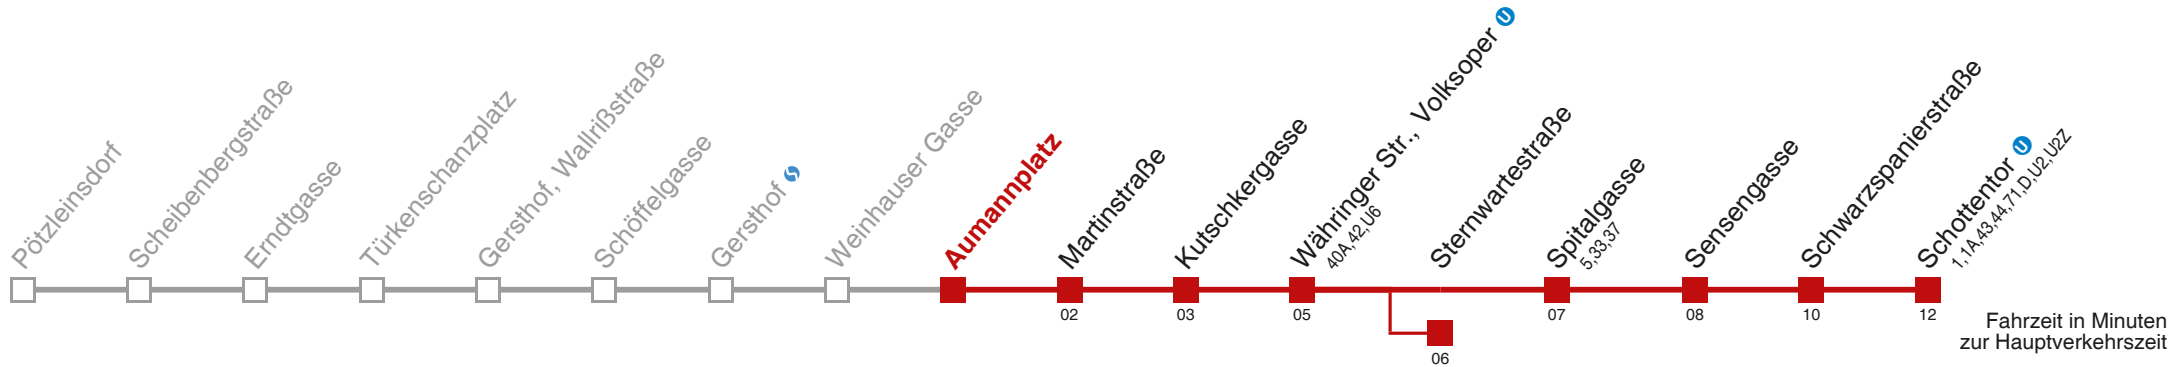

□ bis Währinger Str., Volksoper U

■ bis Sternwartestraße

Kaufen Sie Ihre Tickets bequem mit der WienMobil-App.
Buy your tickets easily via our WienMobil app.

41 Schottentor

Fahrzeit in Minuten zur Hauptverkehrszeit