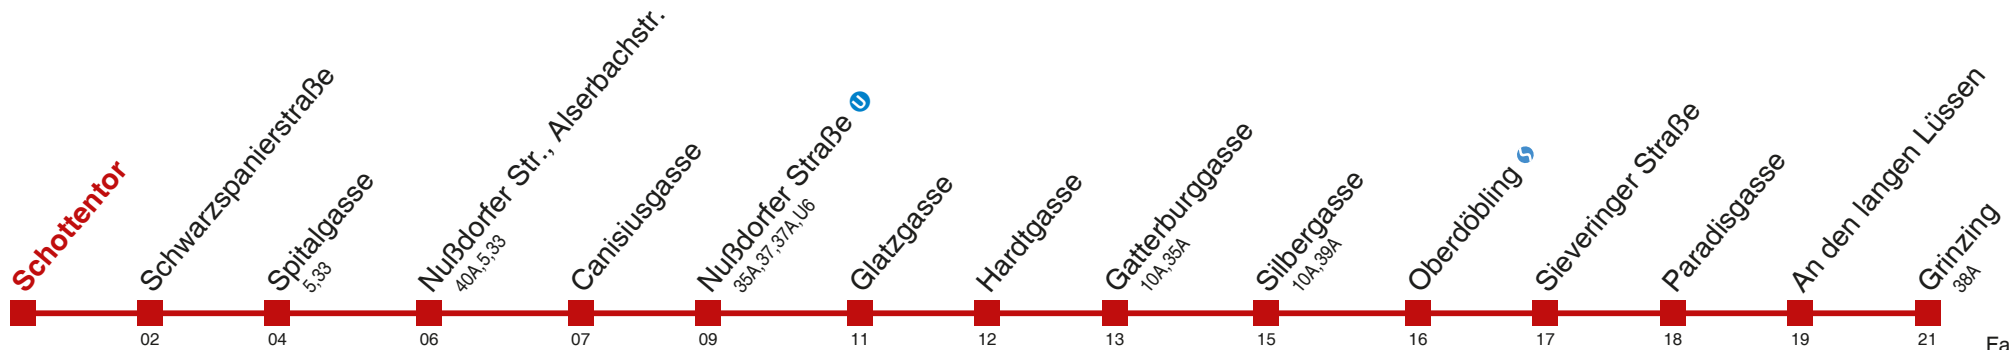

38 Grinzing

Fahrzeit in Minuten zur Hauptverkehrszeit

Montag-Freitag (Schule)

5	22 31 40 50
6	00 08 15 23 30 38 45 53
7	00 07 13 20 27 33 40 47 53
8	00 08 15 23 30 38 45 53
9	00 10 20 30 40 50
10	00 10 20 30 40 50
11	00 10 20 30 40 50
12	00 10 20 30 40 50
13	00 10 20 30 40 50
14	00 10 20 30 40 50
15	00 10 20 30 40 50
16	00 10 20 30 40 50
17	00 10 20 30 40 50
18	00 10 20 30 40 50
19	00 12 24 36 48
20	00 12 24 36 48
21	00 12 24 36 48
22	00 12 24 37 52
23	07 22 37 52
0	12 25 40