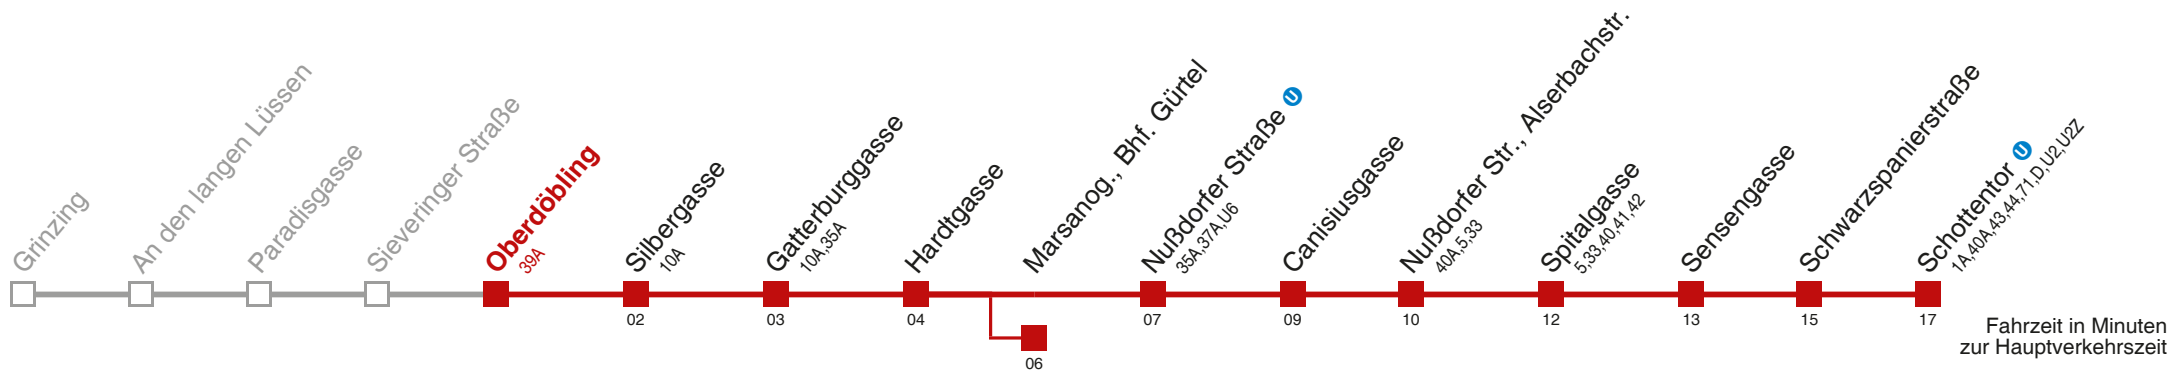

 bis Marsanog., Bhf. Gürtel

Kaufen Sie Ihre Tickets bequem mit der WienMobil-App.
Buy your tickets easily via our WienMobil app.

38 Schottentor U

Montag-Freitag (Schule)

5	13 23 33 43 51 59
6	06 14 21 29 36 44 49 55
7	01 08 14 21 28 34 41 49 56
8	04 11 19 26 34 41 51 56
9	02 12 17 22 32 42 52
10	02 12 22 32 42 52
11	02 12 22 32 42 52
12	02 12 22 32 42 52
13	02 12 22 32 42 52
14	02 12 22 32 42 52
15	01 11 21 31 41 51
16	01 11 21 31 41 51
17	01 11 21 31 41 51
18	01 11 21 31 42 54
19	00 07 19 31 43 55
20	07 19 25 31 43 55
21	07 19 31 43 55
22	07 21 36 44 51
23	06 21 36 52
0	06 19 37 50
1	05