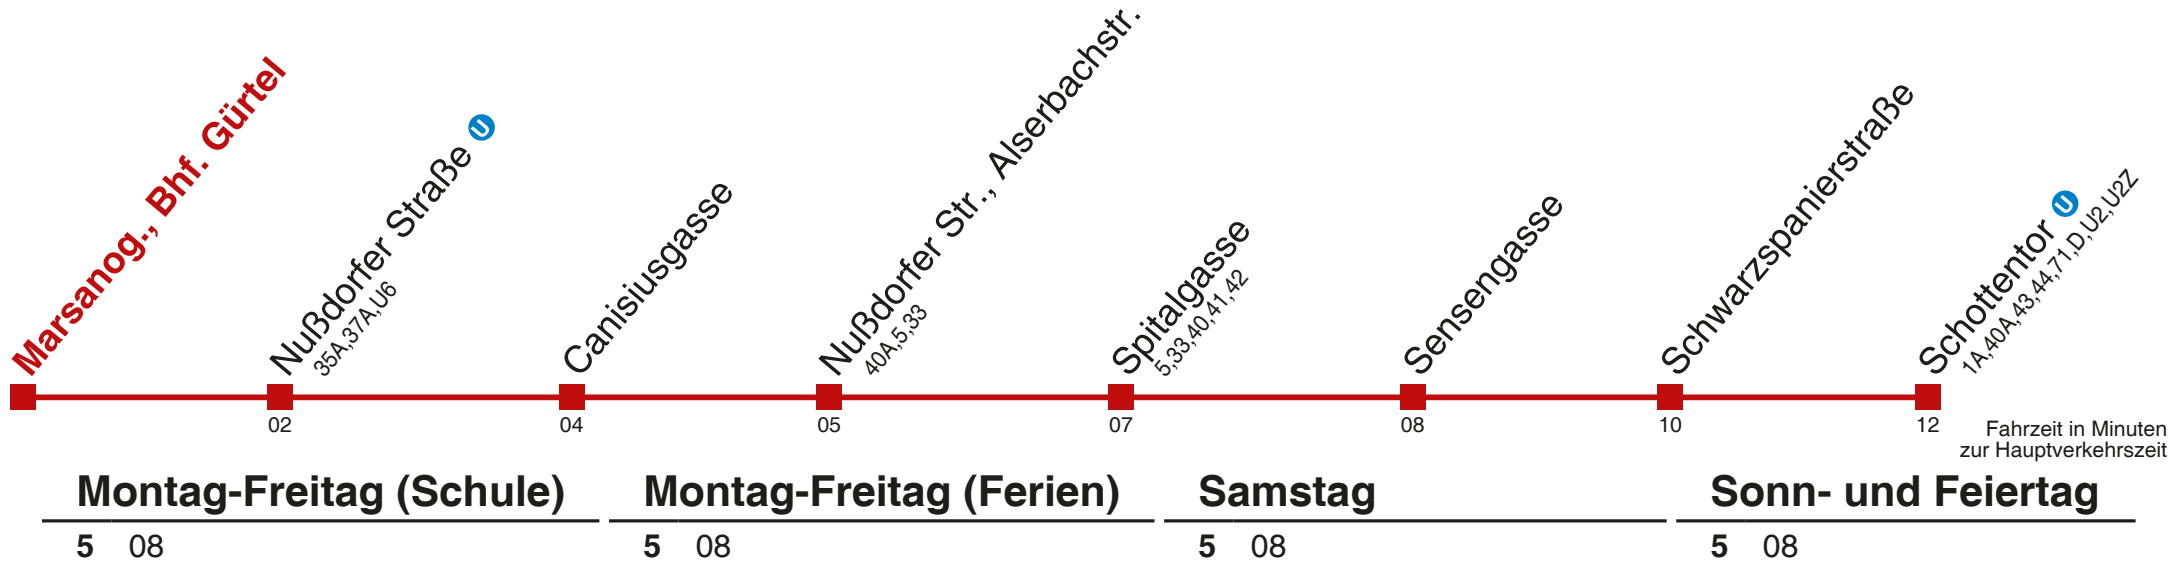

 bis Marsanog., Bhf. Gürtel

Kaufen Sie Ihre Tickets bequem mit der WienMobil-App.
Buy your tickets easily via our WienMobil app.

Auskunft Servicetelefon 01/7909 100
Änderungen vorbehalten

38 Schottentor

Kaufen Sie Ihre Tickets bequem mit der WienMobil-App.
Buy your tickets easily via our WienMobil app.