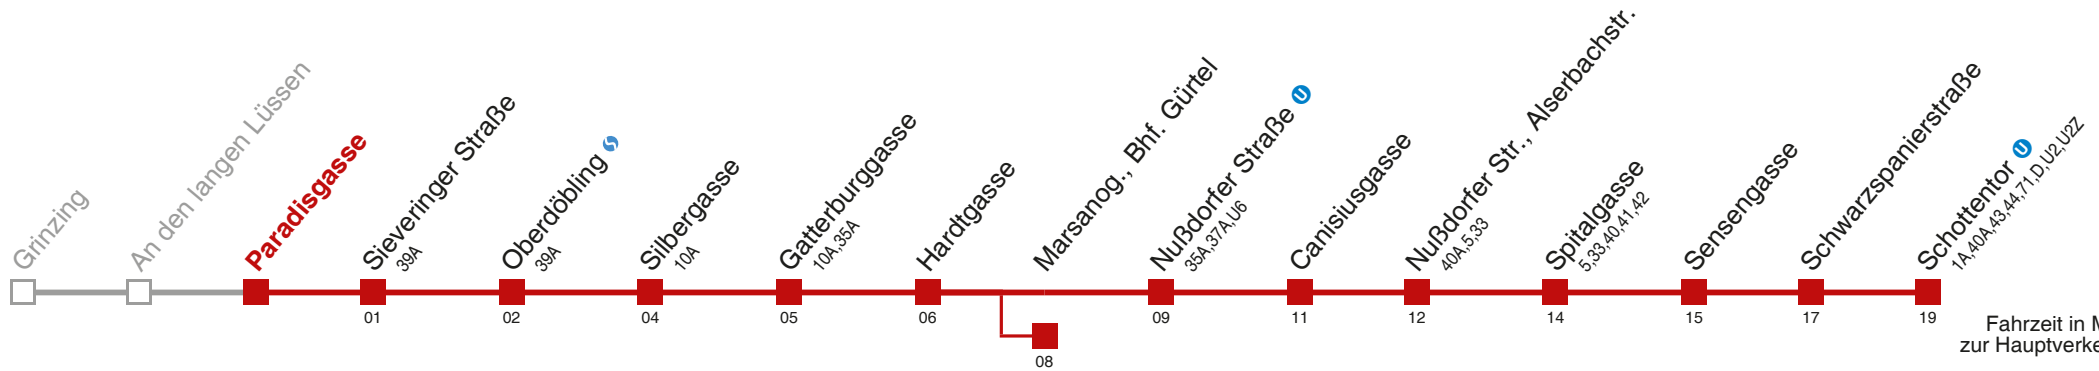

 bis Marsanog., Bhf. Gürtel

Kaufen Sie Ihre Tickets bequem mit der WienMobil-App.
Buy your tickets easily via our WienMobil app.

38 Schottentor

Fahrzeit in Minuten zur Hauptverkehrszeit

Montag-Freitag (Schule)