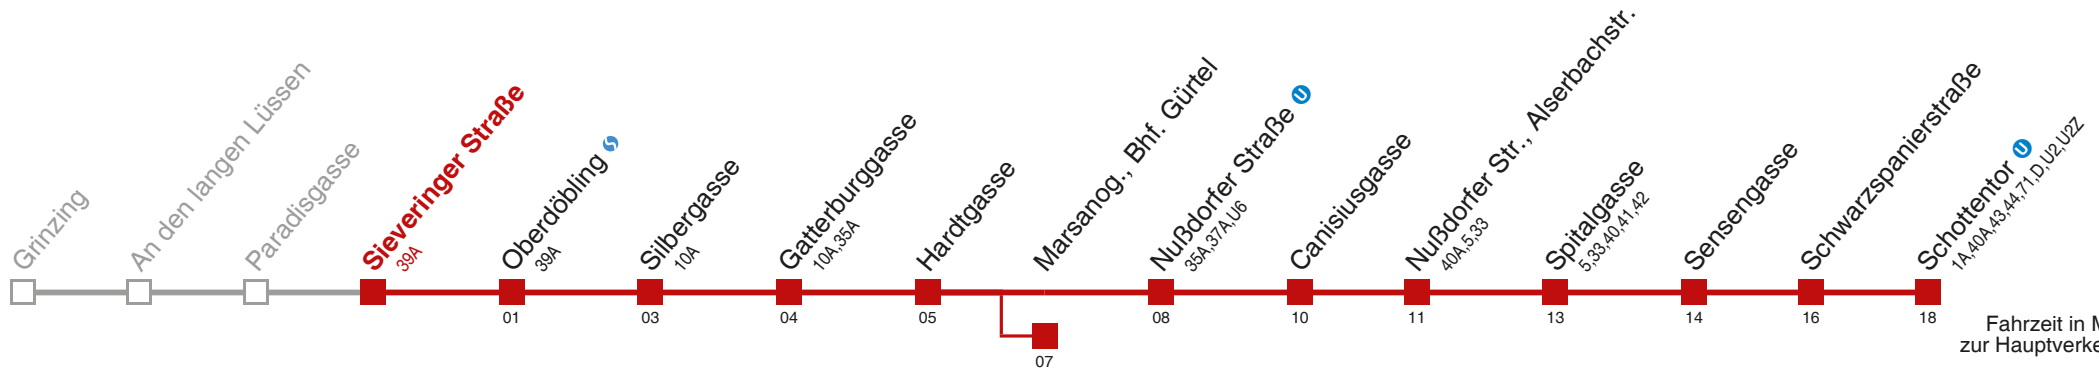

 bis Marsanog., Bhf. Gürtel

Kaufen Sie Ihre Tickets bequem mit der WienMobil-App.
Buy your tickets easily via our WienMobil app.

38 Schottentor

Fahrzeit in Minuten zur Hauptverkehrszeit

Montag-Freitag (Schule)