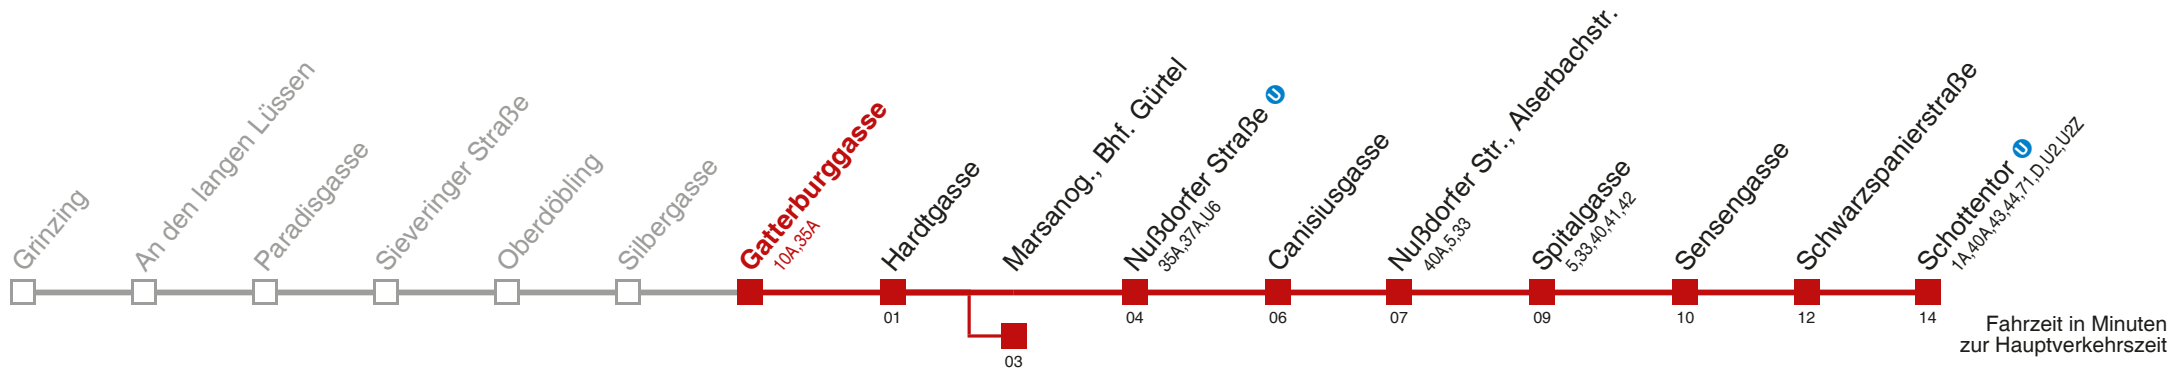

 bis Marsanog., Bhf. Gürtel

Kaufen Sie Ihre Tickets bequem mit der WienMobil-App.
Buy your tickets easily via our WienMobil app.

Auskunft Servicetelefon 01/7909 100
Änderungen vorbehalten

38 Schottentor U