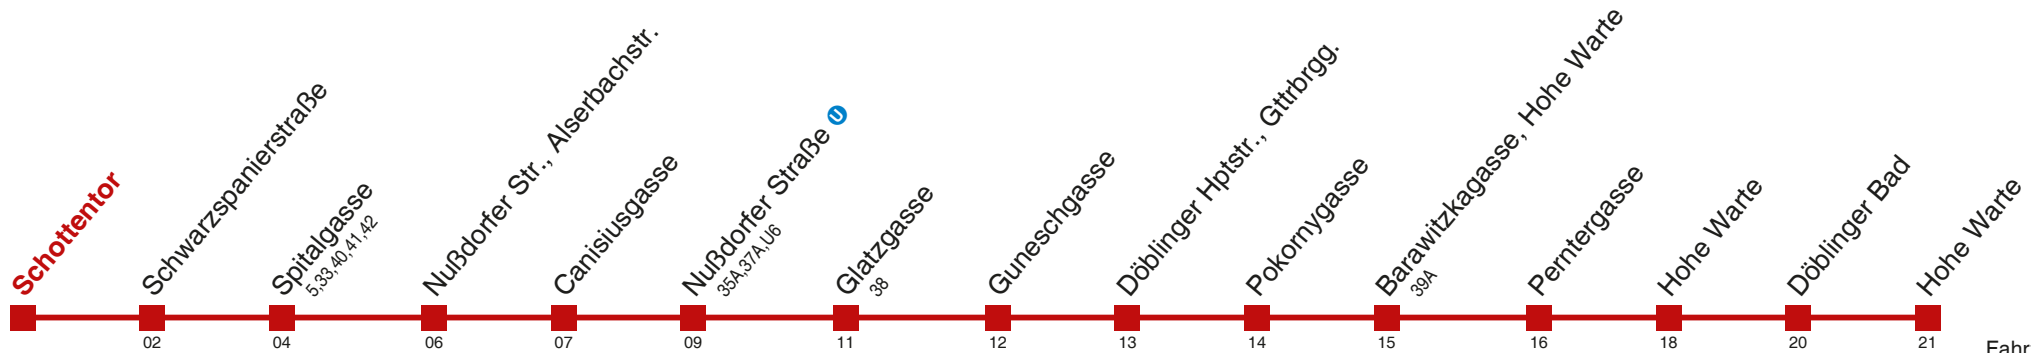

37 Hohe Warte

Fahrzeit in Minuten zur Hauptverkehrszeit

Montag-Freitag (Schule)

5	45 55
6	04 11 19 26 34 41 49 56
7	04 11 19 26 34 41 49 56
8	04 11 19 26 34 41 49 56
9	05 15 25 35 45 55
10	05 15 25 35 45 55
11	05 15 25 35 45 55
12	05 15 25 35 45 55
13	05 15 25 35 45 55
14	05 15 25 35 45 55
15	05 15 25 35 45 55
16	05 15 25 35 45 55
17	05 15 25 35 45 55
18	05 15 25 35 45 55
19	06 18 30 42 54
20	06 18 30 42 54
21	06 18 30 42 54
22	15 30 45
23	00 15 30 45
0	12