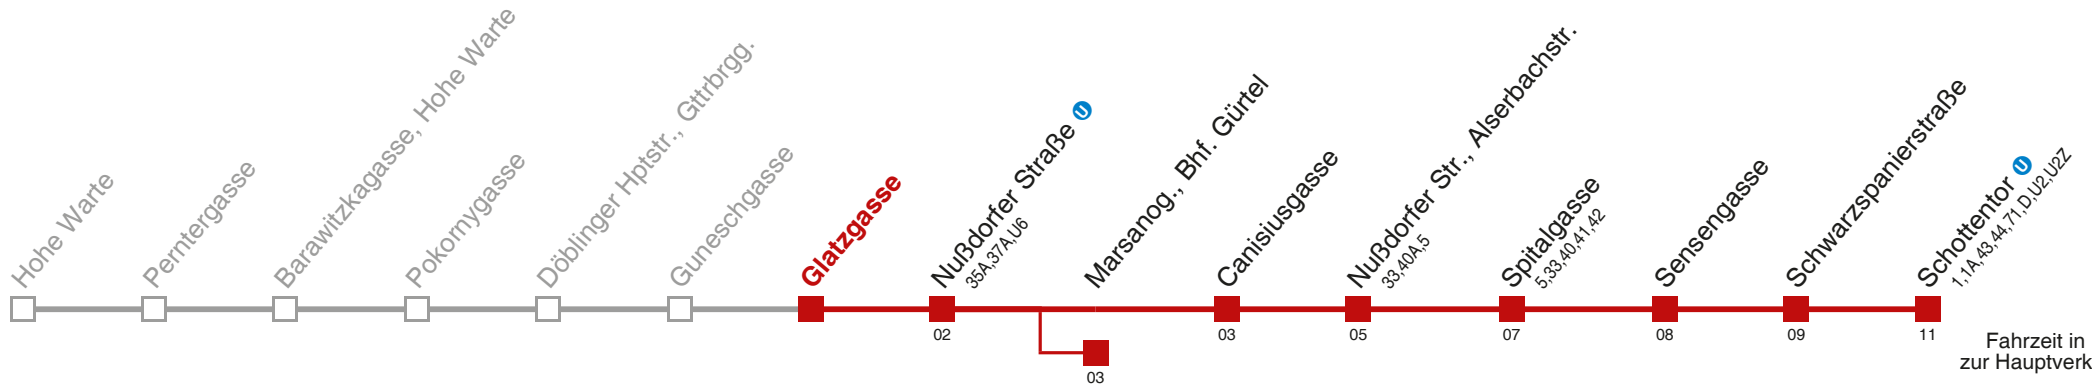

 bis Marsanog., Bhf. Gürtel

Kaufen Sie Ihre Tickets bequem mit der WienMobil-App.
Buy your tickets easily via our WienMobil app.

Auskunft Servicetelefon 01/7909 100
Änderungen vorbehalten

37 Schottentor

Fahrzeit in Minuten zur Hauptverkehrszeit