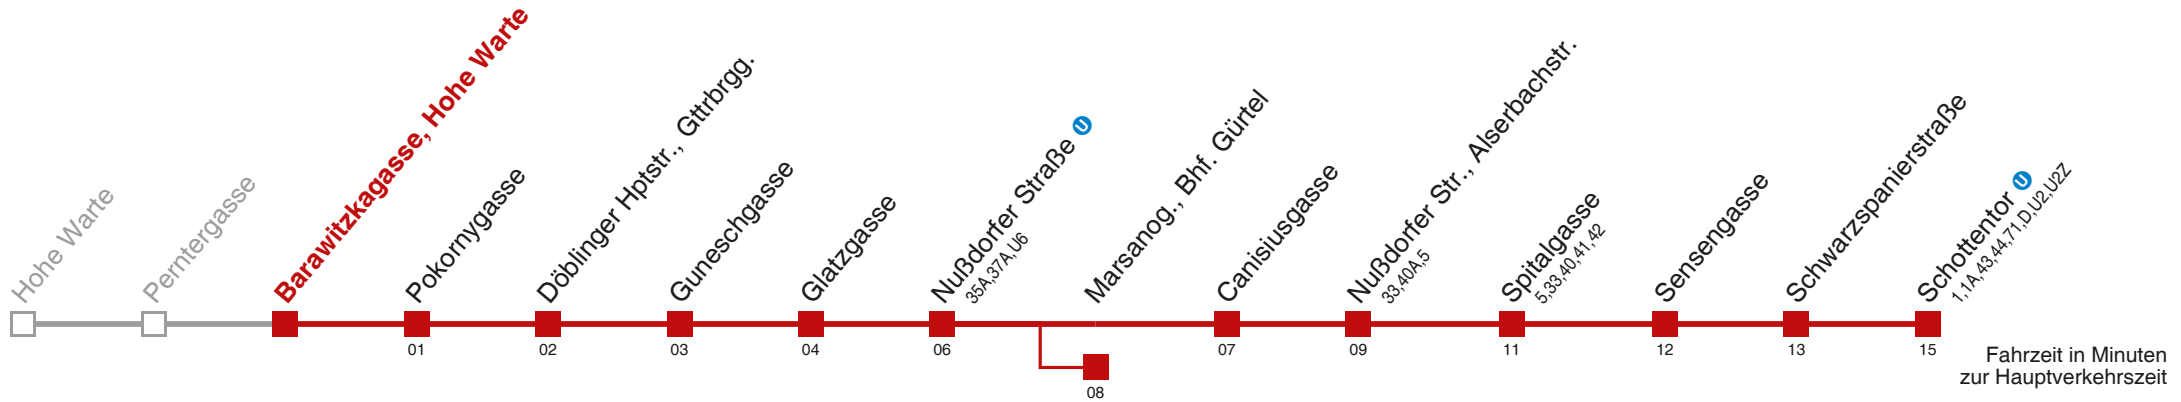

bis Marsanog., Bhf. Gürtel

Kaufen Sie Ihre Tickets bequem mit der WienMobil-App.
Buy your tickets easily via our WienMobil app.

Auskunft Servicetelefon 01/7909 100
Änderungen vorbehalten

37 Schottentor

Fahrzeit in Minuten zur Hauptverkehrszeit