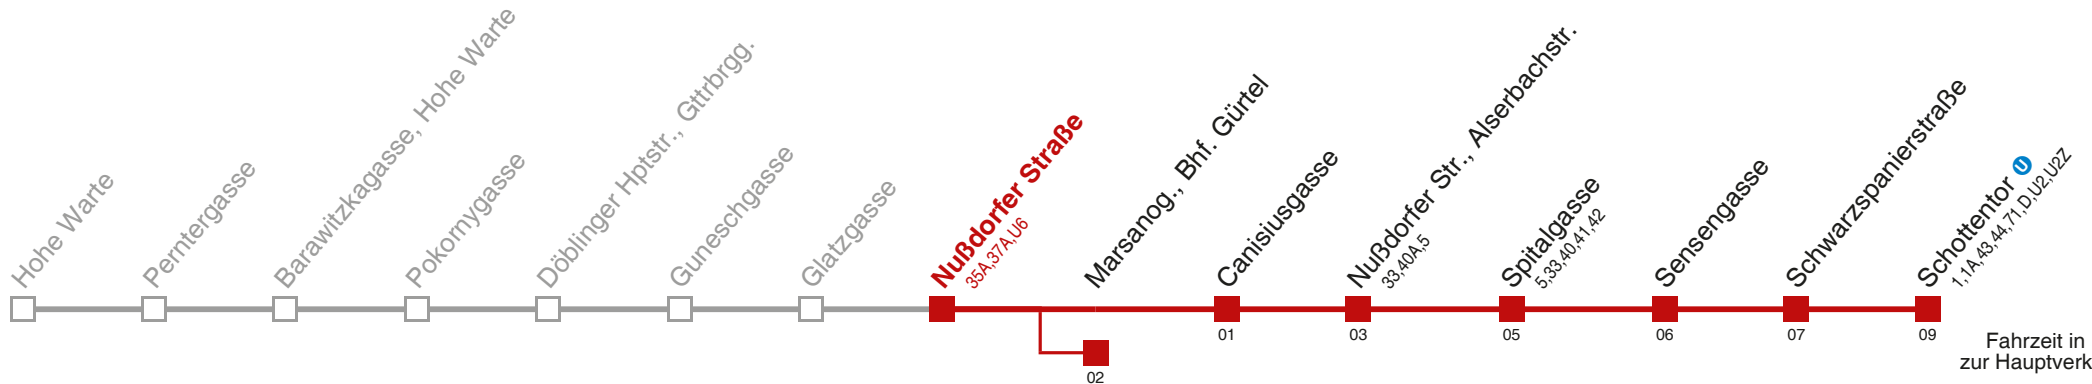

 bis Marsanog., Bhf. Gürtel

Kaufen Sie Ihre Tickets bequem mit der WienMobil-App.
Buy your tickets easily via our WienMobil app.

Auskunft Servicetelefon 01/7909 100
Änderungen vorbehalten

37 Schottentor

Fahrzeit in Minuten zur Hauptverkehrszeit