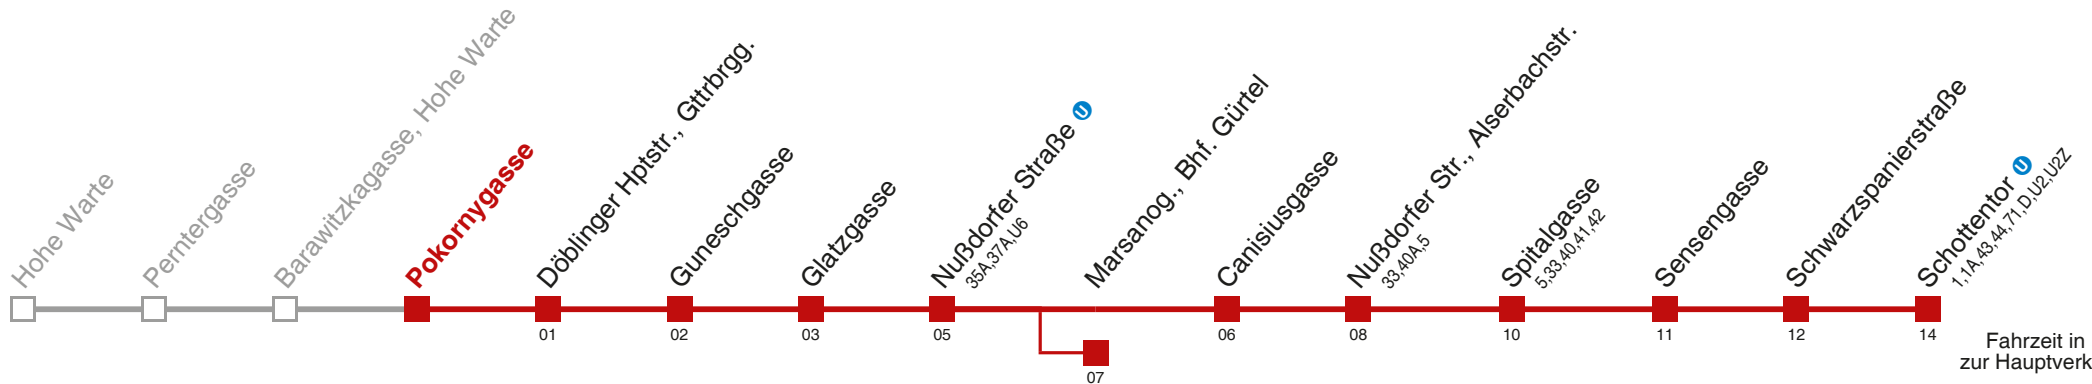

 bis Marsanog., Bhf. Gürtel

Kaufen Sie Ihre Tickets bequem mit der WienMobil-App.
Buy your tickets easily via our WienMobil app.

37 Schottentor

Fahrzeit in Minuten zur Hauptverkehrszeit

Montag-Freitag (Schule)