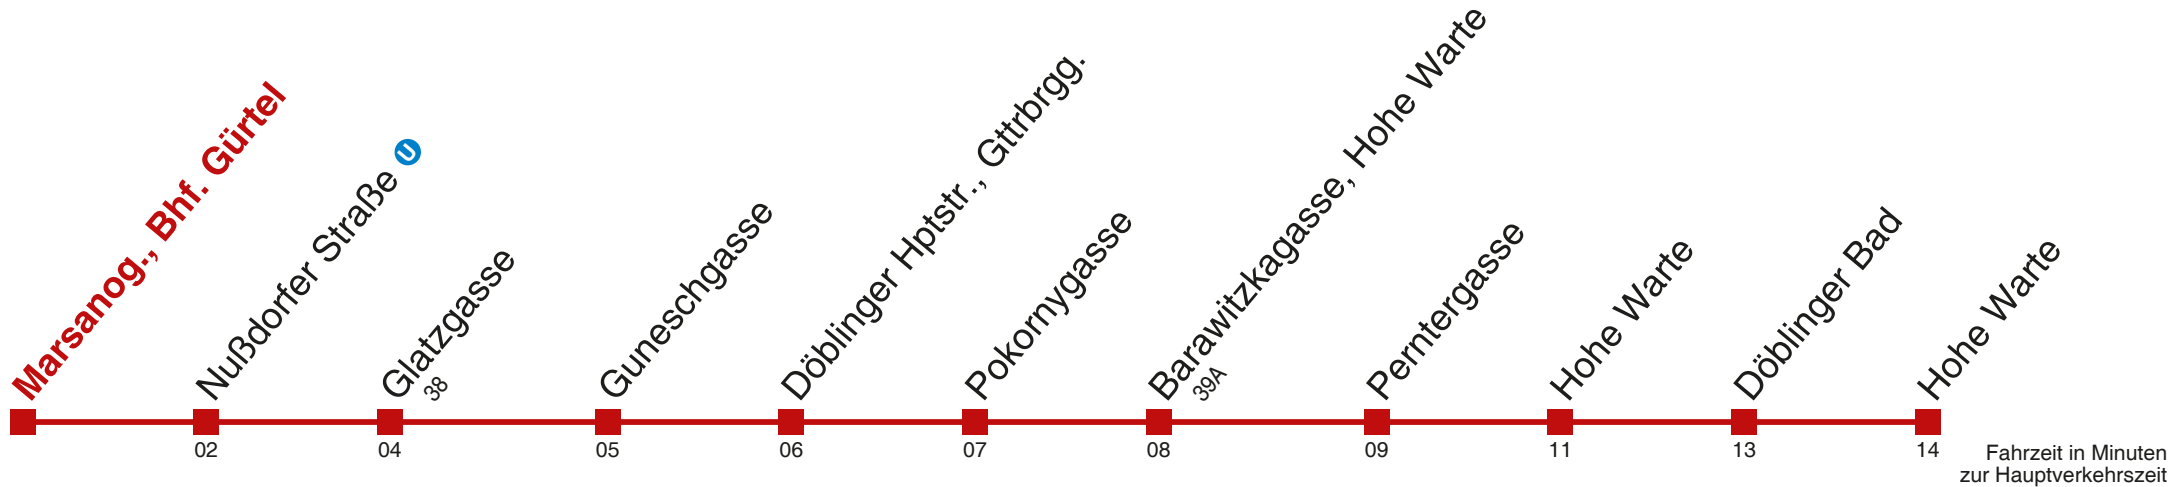

Samstag

5	10 34
6	12
7	04
8	
9	
10	

Sonn- und Feiertag

5	10 27
6	12
7	
8	
9	
10	05

Kaufen Sie Ihre Tickets bequem mit der WienMobil-App.
Buy your tickets easily via our WienMobil app.

37 Hohe Warte

Montag-Freitag (Schule)