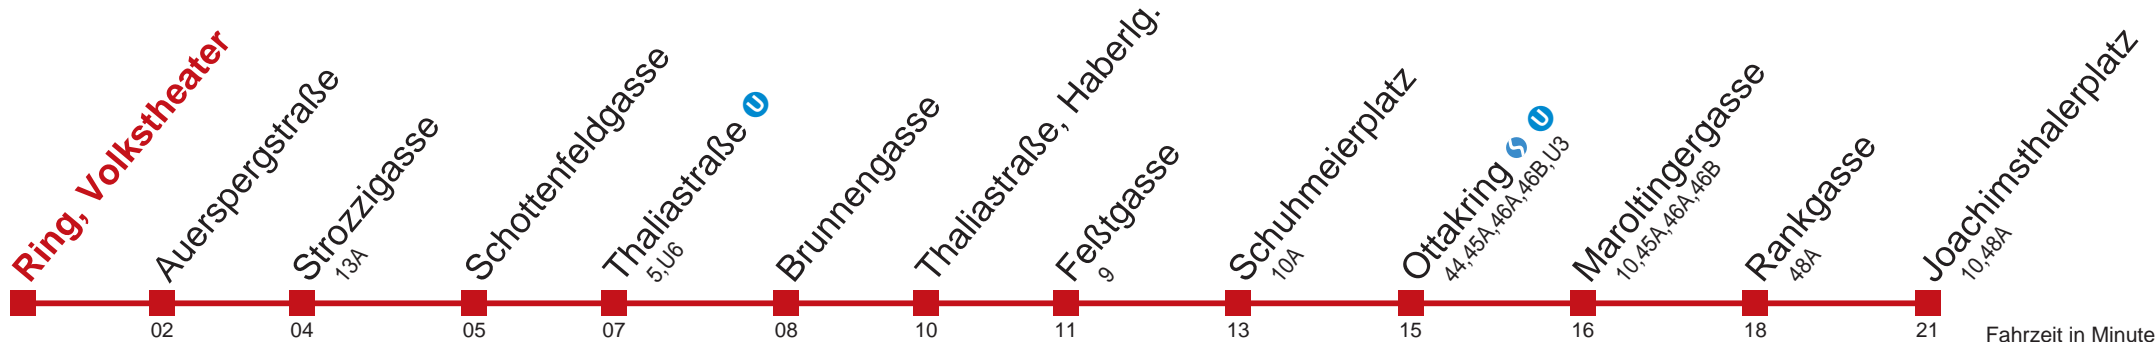

46 Joachimsthalerplatz

Fahrzeit in Minuten zur Hauptverkehrszeit

Montag-Freitag (Schule)

5	10 20 30 40 49 57
6	05 12 20 26 32 38 44 50 55
7	00 - - Intervall 4' - 6' - - -
8	- - - - - - - - - - -
9	- - - - - - - - - - 56
10	03 10 16 23 30 36 43 50 56
11	03 10 16 23 30 36 43 50 56
12	03 10 16 23 30 36 43 50 56
13	03 10 16 23 30 36 43 50 55
14	01 - - Intervall 4' - 6' - - -
15	- - - - - - - - - - -
16	- - - - - - - - - - -
17	- - - - - - - - - - -
18	- - - - - - - - - - -
19	- - - - - - 20 27 35 43 51
20	00 10 20 30 40 50
21	00 10 20 30 40 50
22	00 13 28 43 58
23	13 28 43 58
0	15 33