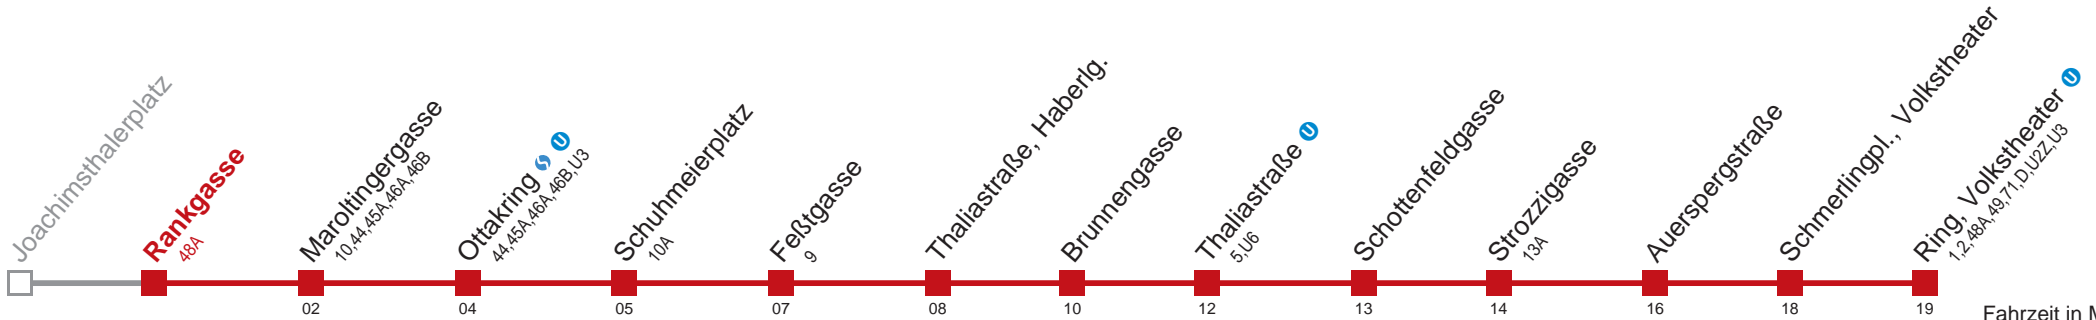

Kaufen Sie Ihre Tickets bequem mit der WienMobil-App.
Buy your tickets easily via our WienMobil app.

46 Ring, Volkstheater U

Fahrzeit in Minuten
zur Hauptverkehrszeit

Montag-Freitag (Schule)

4	51
5	01 11 21 30 39 46 54
6	01 - - Intervall 3' - 6' - - -
7	- - - - - - - - - - -
8	- - - - - - - - - - 55
9	00 06 12 18 24 30 37 43 50 57
10	03 10 17 23 30 37 43 50 57
11	03 10 17 23 30 37 43 50 57
12	03 10 17 23 30 37 43 50 57
13	03 10 17 23 30 - - - - -
14	- - - Intervall 4' - 6' - - -
15	- - - - - - - - - - -
16	- - - - - - - - - - -
17	- - - - - - - - - - -
18	- - - - - 30 36 42 49 55
19	01 09 16 24 33 41 51
20	01 11 21 31 41 51
21	01 11 21 31 41 56
22	11 26 41 56
23	11 26 41 56
0	11