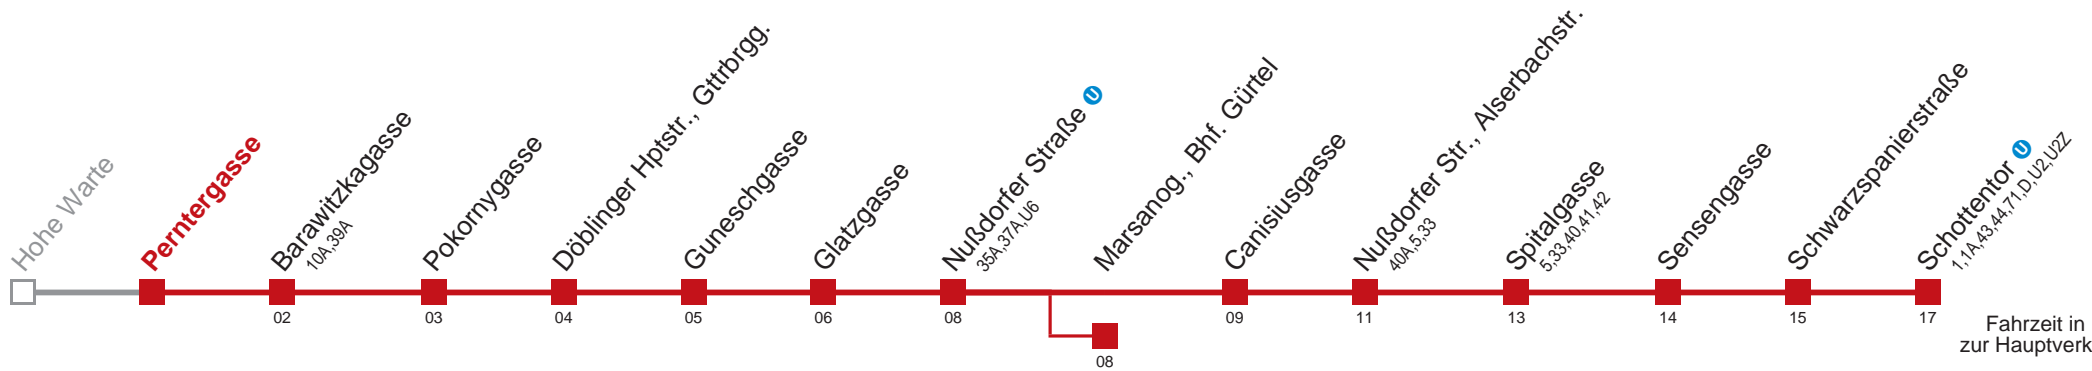

37 Schottentor

Fahrzeit in Minuten zur Hauptverkehrszeit

Montag-Freitag (Schule)

5	25 37 46 54
6	01 09 16 24 31 39 45 53
7	00 07 15 22 30 37 45 52
8	00 07 15 22 30 37 45 52
9	00 08 15 23 30 38 45 53
10	00 08 15 23 30 38 45 53
11	00 08 15 23 30 38 45 53
12	00 08 15 23 30 38 45 53
13	00 08 15 23 30 38 45 53
14	00 08 15 23 30 38 45 53
15	00 08 15 23 30 38 45 53
16	00 08 15 23 30 38 45 53
17	00 08 15 23 30 38 45 53
18	00 08 15 23 30 38 47 57
19	02 07 12 17 27 37 47 58
20	08 18 28 38 48 58
21	08 18 28 38 48 58
22	05 13 28 35 43 58
23	13 28 51 53
0	06 33

Montag-Freitag (Ferien)

5	25 37 47 57
6	07 17 27 37 46 56
7	06 16 26 36 46 56
8	06 16 26 36 46 56
9	06 16 26 36 46 56
10	06 16 26 36 46 56
11	06 16 26 36 46 56
12	06 16 26 36 46 56
13	06 16 26 36 46 56
14	06 16 26 36 46 56
15	06 16 26 36 46 56
16	06 16 26 36 46 56
17	06 16 26 36 46 56
18	06 16 26 36 47 57
19	07 17 27 37 47 58
20	08 18 28 38 48 58
21	08 18 28 38 48 58
22	05 13 28 35 43 58
23	13 28 51 53
0	06 33

Samstag

5	26 50
6	10 28 43 58
7	08 18 28 38 48 58
8	08 18 28 38 48 58
9	08 18 28 38 48 58
10	08 18 28 38 48 58
11	08 18 28 38 48 58
12	08 18 28 38 48 58
13	08 18 28 38 48 58
14	08 18 28 38 48 58
15	08 18 28 38 48 58
16	08 18 28 38 48 58
17	08 18 28 38 48 58
18	08 18 28 38 48 58
19	08 18 28 38 48 58
20	08 18 28 35 43 58
21	05 13 28 43 58
22	13 28 43 58
23	13 28 51 53
0	07 34

Sonn- und Feiertag

5	26 50
6	10 30 50
7	10 28 43 58
8	13 28 43 58
9	13 28 38 48 58
10	08 18 28 38 48 58
11	08 18 28 38 48 58
12	08 18 28 38 48 58
13	08 18 28 38 48 58
14	08 18 28 38 48 58
15	08 18 28 38 48 58
16	08 18 28 38 48 58
17	08 18 28 38 48 58
18	08 18 28 38 48 58
19	08 18 28 38 48 58
20	08 18 28 35 43 58
21	05 13 28 43 58
22	13 28 43 58
23	13 28 51 53
0	07 34

bis Marsanog., Bhf. Gürtel

Kaufen Sie Ihre Tickets bequem mit der WienMobil-App.
Buy your tickets easily via our WienMobil app.

Auskunft Servicetelefon 01/7909 100
Änderungen vorbehalten