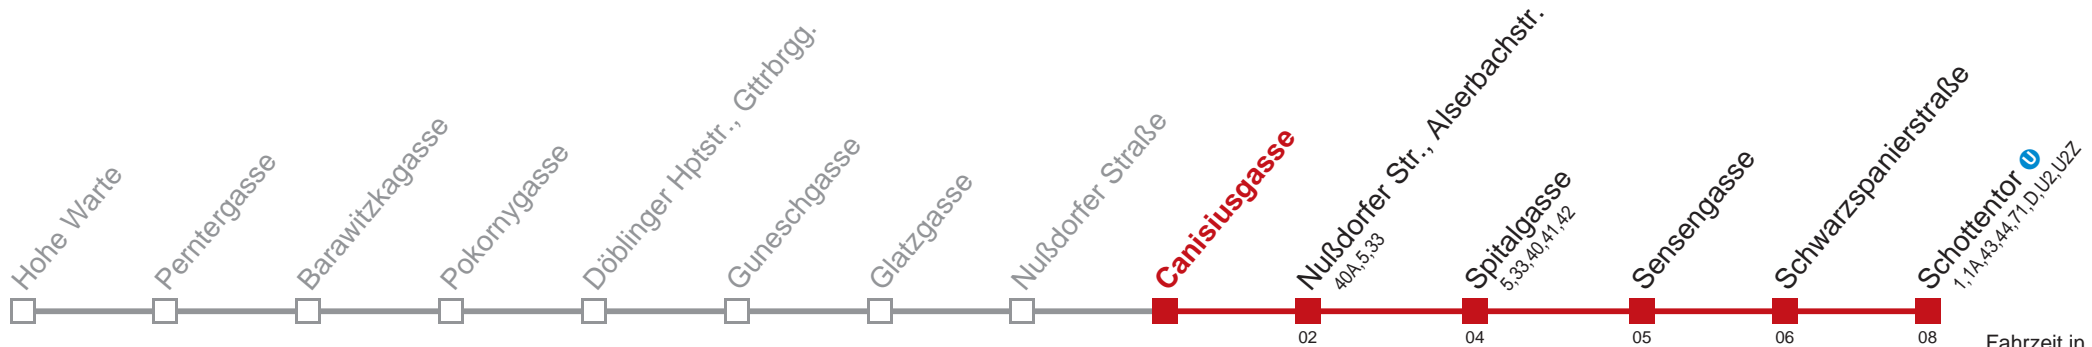

37 Schottentor

Fahrzeit in Minuten
zur Hauptverkehrszeit

Montag-Freitag (Schule)

5	34 47 56
6	03 11 18 26 33 41 48 55
7	02 10 17 25 32 40 47 55
8	02 10 17 25 32 40 47 55
9	02 10 17 25 32 40 47 55
10	02 10 17 25 32 40 47 55
11	02 10 17 25 32 40 47 55
12	02 10 17 25 32 40 47 55
13	02 10 17 25 32 40 47 55
14	02 10 17 25 32 40 47 55
15	02 10 17 25 32 40 47 55
16	02 10 17 25 32 40 47 55
17	02 10 17 25 32 40 47 55
18	02 10 17 25 32 40 47 57
19	07 17 27 37 47 57
20	07 17 27 37 47 57
21	07 17 27 37 47 57
22	07 22 37 52
23	07 22 37
0	00

Montag-Freitag (Ferien)

5	34 47 57
6	07 17 27 37 47 56
7	06 16 26 36 46 56
8	06 16 26 36 46 56
9	06 16 26 36 46 56
10	06 16 26 36 46 56
11	06 16 26 36 46 56
12	06 16 26 36 46 56
13	06 16 26 36 46 56
14	06 16 26 36 46 56
15	06 16 26 36 46 56
16	06 16 26 36 46 56
17	06 16 26 36 46 56
18	06 16 26 36 46 57
19	07 17 27 37 47 57
20	07 17 27 37 47 57
21	07 17 27 37 47 57
22	07 22 37 52
23	07 22 37 59
0	00

Samstag

5	35 59
6	19 37 52
7	07 17 27 37 47 57
8	07 17 27 37 47 57
9	07 17 27 37 47 57
10	07 17 27 37 47 57
11	07 17 27 37 47 57
12	07 17 27 37 47 57
13	07 17 27 37 47 57
14	07 17 27 37 47 57
15	07 17 27 37 47 57
16	07 17 27 37 47 57
17	07 17 27 37 47 57
18	07 17 27 37 47 57
19	07 17 27 37 47 57
20	07 17 27 37 52
21	07 22 37 52
22	07 22 37 52
23	07 22 37
0	00

Sonn- und Feiertag

5	35 59
6	19 39 59
7	19 37 52
8	07 22 37 52
9	07 22 37 47 57
10	07 17 27 37 47 57
11	07 17 27 37 47 57
12	07 17 27 37 47 57
13	07 17 27 37 47 57
14	07 17 27 37 47 57
15	07 17 27 37 47 57
16	07 17 27 37 47 57
17	07 17 27 37 47 57
18	07 17 27 37 47 57
19	07 17 27 37 47 57
20	07 17 27 37 52
21	07 22 37 52
22	07 22 37 52
23	07 22 37
0	00

Kaufen Sie Ihre Tickets bequem mit der WienMobil-App.
Buy your tickets easily via our WienMobil app.