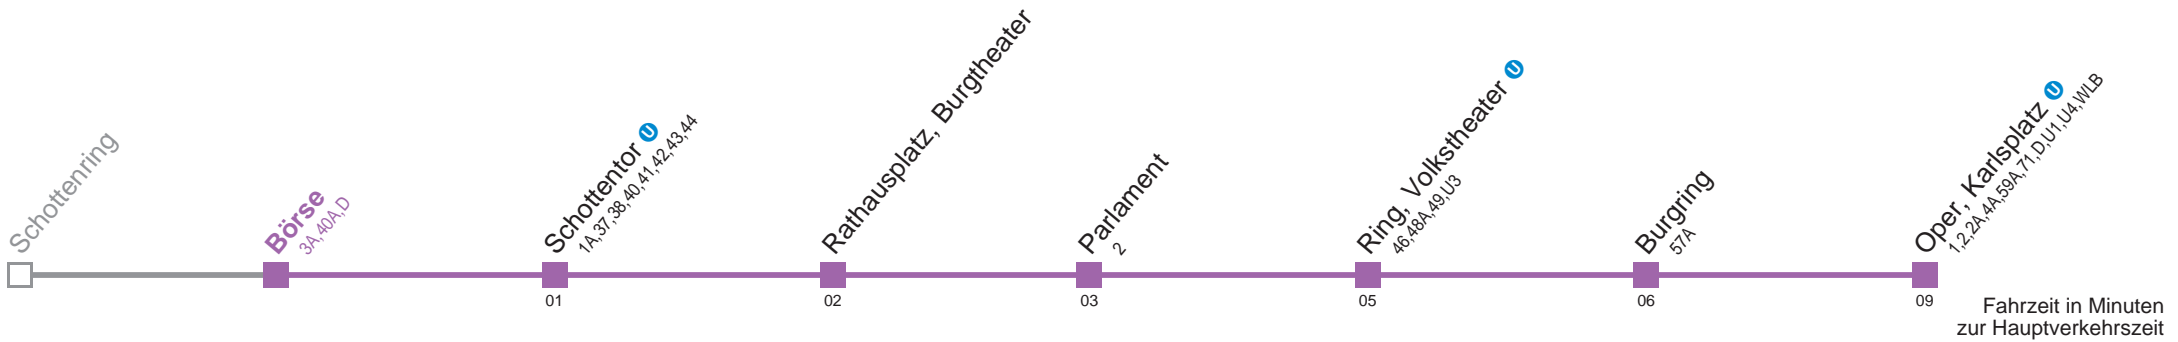

U2Z Oper, Karlsplatz

Montag-Freitag (Schule)

0	
1	
2	
3	
4	
5	05 16 27 36 43 50 57
6	04 11 18 25 32 39 46 53 59
7	06 13 20 27 34 41 48 55
8	02 09 16 23 30 37 44 51 58
9	05 12 19 26 33 40 47 54
10	01 08 15 22 29 36 43 50 57
11	04 11 18 25 32 39 46 53
12	00 07 14 21 28 35 42 49 56
13	03 10 17 24 31 38 45 52 59
14	06 13 20 27 34 41 48 55
15	02 09 16 23 30 37 44 51 58
16	05 12 19 26 33 40 47 54
17	01 08 15 22 29 36 43 50 57
18	04 11 18 25 32 39 46 53
19	00 07 14 21 28 35 42 49 56
20	03 10 19 29 38 41 49 59
21	09 19 29 39 49 59
22	10 23 34 38 53
23	08 23 38 53
0	06 21 29 42

Montag-Freitag (Ferien)

0	
1	
2	
3	
4	
5	05 16 27 36 43 50 58
6	05 13 20 28 35 43 50 58
7	04 12 19 27 34 42 49 57
8	04 12 19 27 34 42 49 57
9	04 12 19 27 34 42 49 57
10	04 12 19 27 34 42 49 57
11	04 12 19 27 34 42 49 57
12	04 12 19 27 34 42 49 57
13	04 12 19 27 34 42 49 57
14	04 12 19 27 34 42 49 56
15	04 11 19 26 34 41 49 56
16	04 11 19 26 34 41 49 56
17	04 11 19 26 34 41 49 56
18	04 11 19 26 34 41 49 57
19	04 12 19 27 34 42 49 57
20	04 12 20 29 38 41 49 59
21	09 19 29 39 49 59
22	10 23 34 38 53
23	08 23 38 53
0	06 21 29 42

Samstag

0	59
1	14 29 44 59
2	14 29 44 59
3	14 29 44 59
4	14 29 47
5	05 25 45
6	02 21 38 53
7	10 25 39 49 59
8	09 19 29 39 49 59
9	09 19 29 39 49 59
10	09 19 29 39 49 59
11	09 19 29 39 49 59
12	09 19 29 39 49 59
13	09 19 29 39 49 59
14	09 19 29 39 49 59
15	09 19 29 39 49 59
16	09 19 29 39 49 59
17	09 19 29 39 49 59
18	09 19 29 39 49 59
19	09 19 29 39 49 59
20	09 19 29 39 49 59
21	09 19 29 39 49 59
22	10 23 34 38 53
23	08 23 38 53
0	06 21 29 42

Sonn- und Feiertag

0	59
1	14 29 44 59
2	14 29 44 59
3	14 29 44 59
4	14 29 47
5	05 25 45
6	05 25 45
7	05 23 38 53
8	08 23 38 53
9	08 23 38 49 59
10	09 19 29 39 49 59
11	09 19 29 39 49 59
12	09 19 29 39 49 59
13	09 19 29 39 49 59
14	09 19 29 39 49 59
15	09 19 29 39 49 59
16	09 19 29 39 49 59
17	09 19 29 39 49 59
18	09 19 29 39 49 59
19	09 19 29 39 49 59
20	09 19 29 39 49 59
21	09 19 29 39 49 59
22	10 23 34 38 53
23	08 23 38 53
0	06 21 29 42

bis Oper, Karlsplatz und weiter bis Laxenburger Str., Gudrunstr.

bis Oper, Karlsplatz und Montag-Donnerstag weiter bis Laxenburger Str., Gudrunstr.

Kaufen Sie Ihre Tickets bequem mit der WienMobil-App.
Buy your tickets easily via our WienMobil app.

Auskunft Servicetelefon 01/7909 100
Änderungen vorbehalten