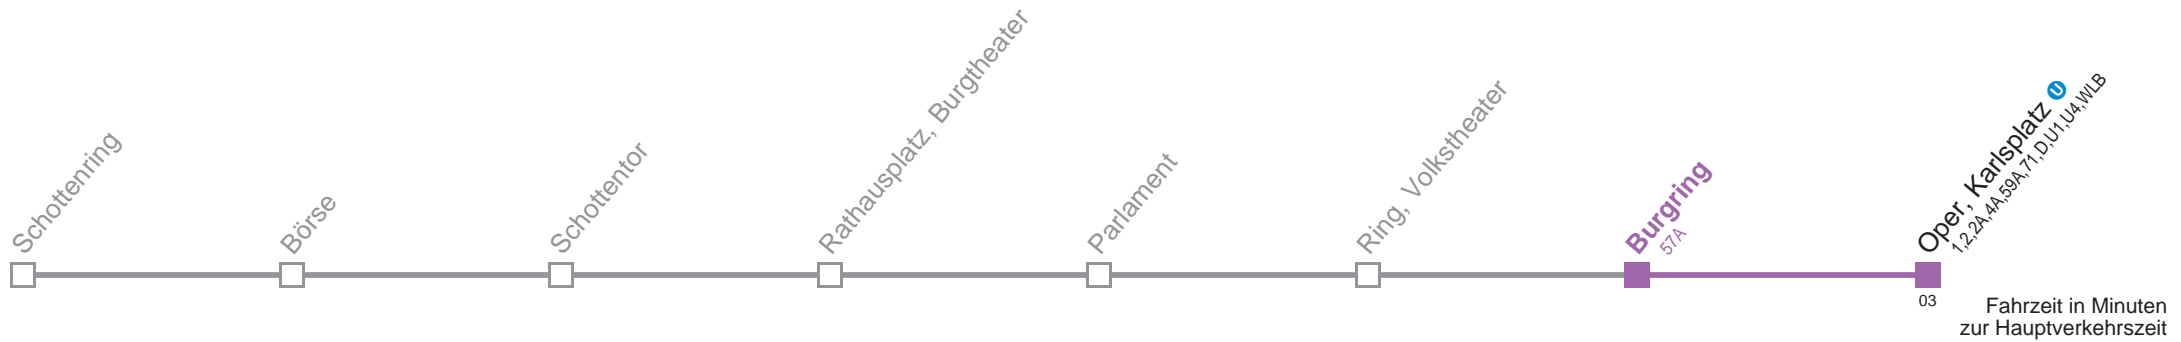

U2Z Oper, Karlsplatz

Montag-Freitag (Schule)

1	
2	
3	
4	
5	11 22 33 43 50 57
6	04 11 18 25 32 39 46 53
7	00 07 14 21 28 35 42 49 56
8	03 10 17 24 31 38 45 52 59
9	06 13 20 27 34 41 48 55
10	02 09 16 23 30 37 44 51 58
11	05 12 19 26 33 40 47 54
12	01 08 15 22 29 36 43 50 57
13	04 11 18 25 32 39 46 53
14	00 07 14 21 28 35 42 49 56
15	03 10 17 24 31 38 45 52 59
16	06 13 20 27 34 41 48 55
17	02 09 16 23 30 37 44 51 58
18	05 12 19 26 33 40 47 54
19	01 08 15 22 29 36 43 50 57
20	04 11 18 26 36 45 48 56
21	06 16 26 36 46 56
22	06 17 30 41 45
23	00 15 30 45
0	00 13 28 36 49

Montag-Freitag (Ferien)

1	
2	
3	
4	
5	11 22 33 43 50 56
6	04 12 19 27 34 42 49 57
7	04 12 19 27 34 42 49 57
8	04 12 19 27 34 42 49 57
9	04 12 19 27 34 42 49 57
10	04 12 19 27 34 42 49 57
11	04 12 19 27 34 42 49 57
12	04 12 19 27 34 42 49 57
13	04 12 19 27 34 42 49 57
14	04 12 19 27 34 42 49 57
15	04 12 19 27 34 42 49 57
16	04 12 19 27 34 42 49 57
17	04 12 19 27 34 42 49 57
18	04 12 19 27 34 42 49 57
19	04 12 19 27 34 42 49 57
20	04 12 19 27 36 45 48 56
21	06 16 26 36 46 56
22	06 17 30 41 45
23	00 15 30 45
0	00 13 28 36 49

Samstag

1	06 21 36 51
2	06 21 36 51
3	06 21 36 51
4	06 21 36 54
5	12 32 52
6	09 28 45
7	00 17 32 46 56
8	06 16 26 36 46 56
9	06 16 26 36 46 56
10	06 16 26 36 46 56
11	06 16 26 36 46 56
12	06 16 26 36 46 56
13	06 16 26 36 46 56
14	06 16 26 36 46 56
15	06 16 26 36 46 56
16	06 16 26 36 46 56
17	06 16 26 36 46 56
18	06 16 26 36 46 56
19	06 16 26 36 46 56
20	06 16 26 36 46 56
21	06 16 26 36 46 56
22	06 17 30 41 45
23	00 15 30 45
0	00 13 28 36 49

Sonn- und Feiertag

1	06 21 36 51
2	06 21 36 51
3	06 21 36 51
4	06 21 36 54
5	12 32 52
6	12 32 52
7	12 30 45
8	00 15 30 45
9	00 15 30 45 56
10	06 16 26 36 46 56
11	06 16 26 36 46 56
12	06 16 26 36 46 56
13	06 16 26 36 46 56
14	06 16 26 36 46 56
15	06 16 26 36 46 56
16	06 16 26 36 46 56
17	06 16 26 36 46 56
18	06 16 26 36 46 56
19	06 16 26 36 46 56
20	06 16 26 36 46 56
21	06 16 26 36 46 56
22	06 17 30 41 45
23	00 15 30 45
0	00 13 28 36 49

bis Oper, Karlsplatz und weiter bis Laxenburger Str., Gudrunstr.

bis Oper, Karlsplatz und Montag-Donnerstag weiter bis Laxenburger Str., Gudrunstr.

Kaufen Sie Ihre Tickets bequem mit der WienMobil-App.
Buy your tickets easily via our WienMobil app.