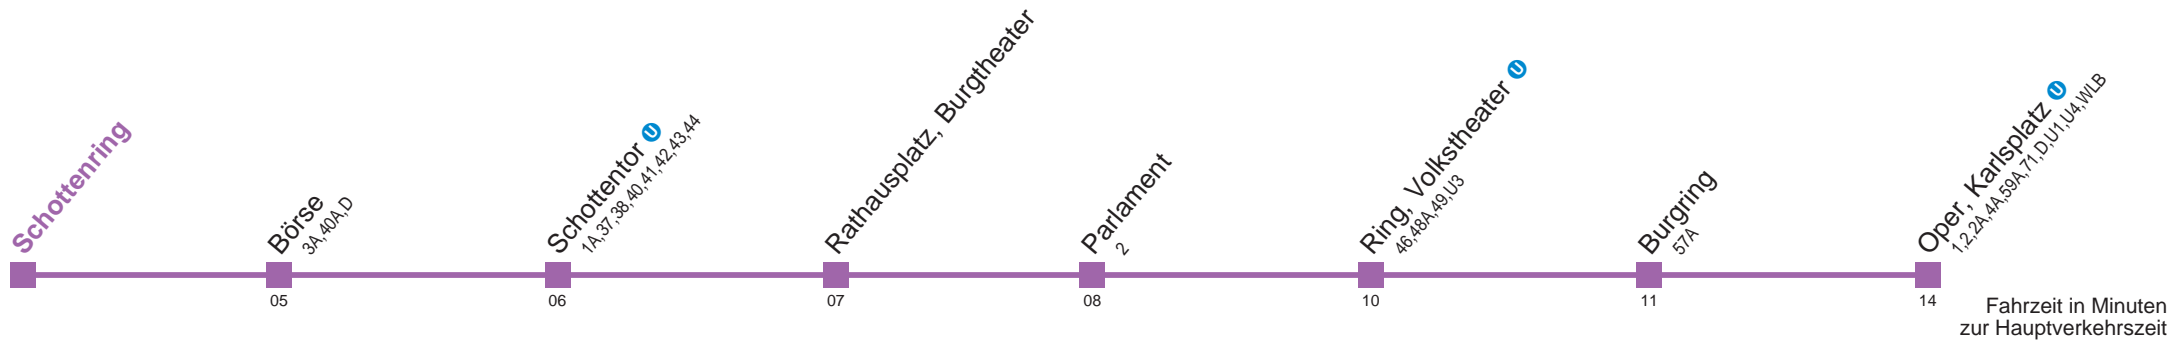

U2Z Oper, Karlsplatz

Montag-Freitag (Schule)

0	
1	
2	
3	
4	
5	00 11 22 31 38 45 52 59
6	06 13 20 27 34 41 48 54
7	01 08 15 22 29 36 43 50 57
8	04 11 18 25 32 39 46 53
9	00 07 14 21 28 35 42 49 56
10	03 10 17 24 31 38 45 52 59
11	06 13 20 27 34 41 48 55
12	02 09 16 23 30 37 44 51 58
13	05 12 19 26 33 40 47 54
14	01 08 15 22 29 36 43 49 56
15	03 10 17 24 31 38 45 52 59
16	06 13 20 27 34 41 48 55
17	02 09 16 23 30 37 44 51 58
18	05 12 19 26 33 40 47 55
19	02 09 16 23 30 37 44 51 58
20	05 14 24 33 36 44 54
21	04 14 24 34 44 54
22	05 18 29 33 48
23	03 18 33 48
0	01 16 24 37