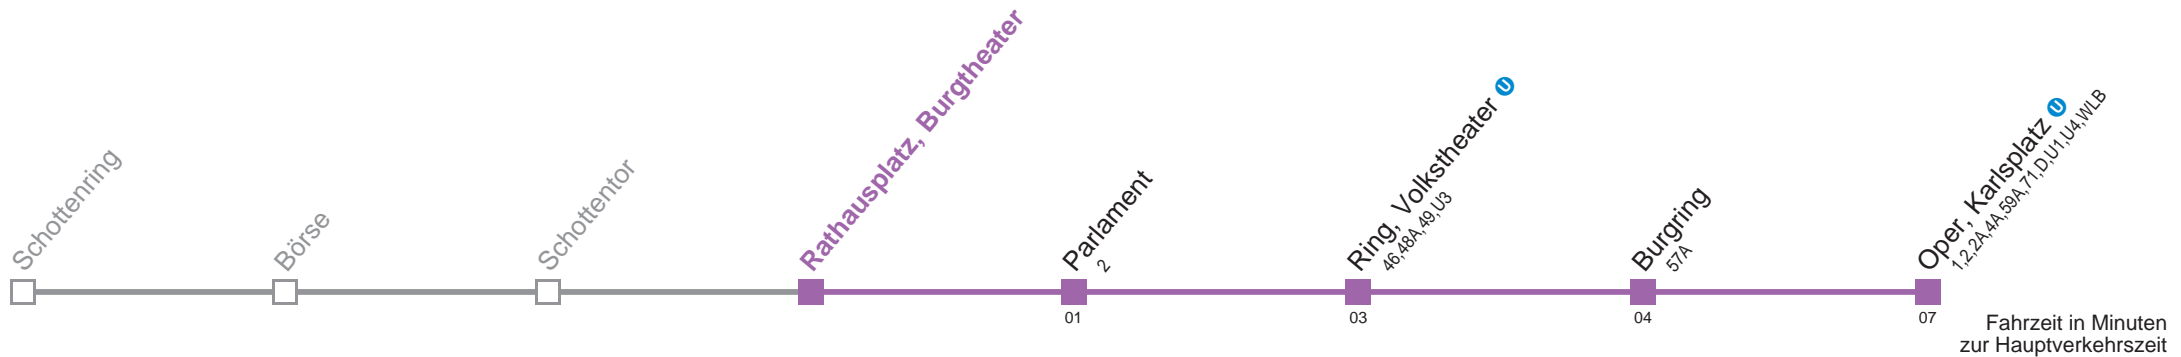

U2Z Oper, Karlsplatz

Montag-Freitag (Schule)

1	
2	
3	
4	
5	07 18 29 39 46 53
6	00 07 14 21 28 35 42 49 56
7	03 10 17 24 31 38 45 52 59
8	06 13 20 27 34 41 48 55
9	02 09 16 23 30 37 44 51 58
10	05 12 19 26 33 40 47 54
11	01 08 15 22 29 36 43 50 57
12	04 11 18 25 32 39 46 53
13	00 07 14 21 28 35 42 49 56
14	03 10 17 24 31 38 45 52 58
15	05 12 19 26 33 40 47 54
16	01 08 15 22 29 36 43 50 57
17	04 11 18 25 32 39 46 53
18	00 07 14 21 28 35 42 49 56
19	04 11 18 25 32 39 46 53
20	00 07 14 22 32 41 44 52
21	02 12 22 32 42 52
22	02 13 26 37 41 56
23	11 26 41 56
0	09 24 32 45

Montag-Freitag (Ferien)

1	
2	
3	
4	
5	07 18 29 39 46 52
6	00 08 15 23 30 38 45 53
7	00 08 15 23 30 38 45 53
8	00 08 15 23 30 38 45 53
9	00 08 15 23 30 38 45 53
10	00 08 15 23 30 38 45 53
11	00 08 15 23 30 38 45 53
12	00 08 15 23 30 38 45 53
13	00 08 15 23 30 38 45 53
14	00 08 15 23 30 38 45 53
15	00 07 15 22 30 37 45 52
16	00 07 15 22 30 37 45 52
17	00 07 15 22 30 37 45 52
18	00 07 15 22 30 37 45 52
19	00 08 15 23 30 38 45 53
20	00 08 15 23 32 41 44 52
21	02 12 22 32 42 52
22	02 13 26 37 41 56
23	11 26 41 56
0	09 24 32 45

Samstag

1	02 17 32 47
2	02 17 32 47
3	02 17 32 47
4	02 17 32 50
5	08 28 48
6	05 24 41 56
7	13 28 42 52
8	02 12 22 32 42 52
9	02 12 22 32 42 52
10	02 12 22 32 42 52
11	02 12 22 32 42 52
12	02 12 22 32 42 52
13	02 12 22 32 42 52
14	02 12 22 32 42 52
15	02 12 22 32 42 52
16	02 12 22 32 42 52
17	02 12 22 32 42 52
18	02 12 22 32 42 52
19	02 12 22 32 42 52
20	02 12 22 32 42 52
21	02 12 22 32 42 52
22	02 13 26 37 41 56
23	11 26 41 56
0	09 24 32 45

Sonn- und Feiertag

1	02 17 32 47
2	02 17 32 47
3	02 17 32 47
4	02 17 32 50
5	08 28 48
6	08 28 48
7	08 26 41 56
8	11 26 41 56
9	11 26 41 52
10	02 12 22 32 42 52
11	02 12 22 32 42 52
12	02 12 22 32 42 52
13	02 12 22 32 42 52
14	02 12 22 32 42 52
15	02 12 22 32 42 52
16	02 12 22 32 42 52
17	02 12 22 32 42 52
18	02 12 22 32 42 52
19	02 12 22 32 42 52
20	02 12 22 32 42 52
21	02 12 22 32 42 52
22	02 13 26 37 41 56
23	11 26 41 56
0	09 24 32 45

bis Oper, Karlsplatz und weiter bis Laxenburger Str., Gudrunstr.

bis Oper, Karlsplatz und Montag-Donnerstag weiter bis Laxenburger Str., Gudrunstr.

Kaufen Sie Ihre Tickets bequem mit der WienMobil-App.
Buy your tickets easily via our WienMobil app.