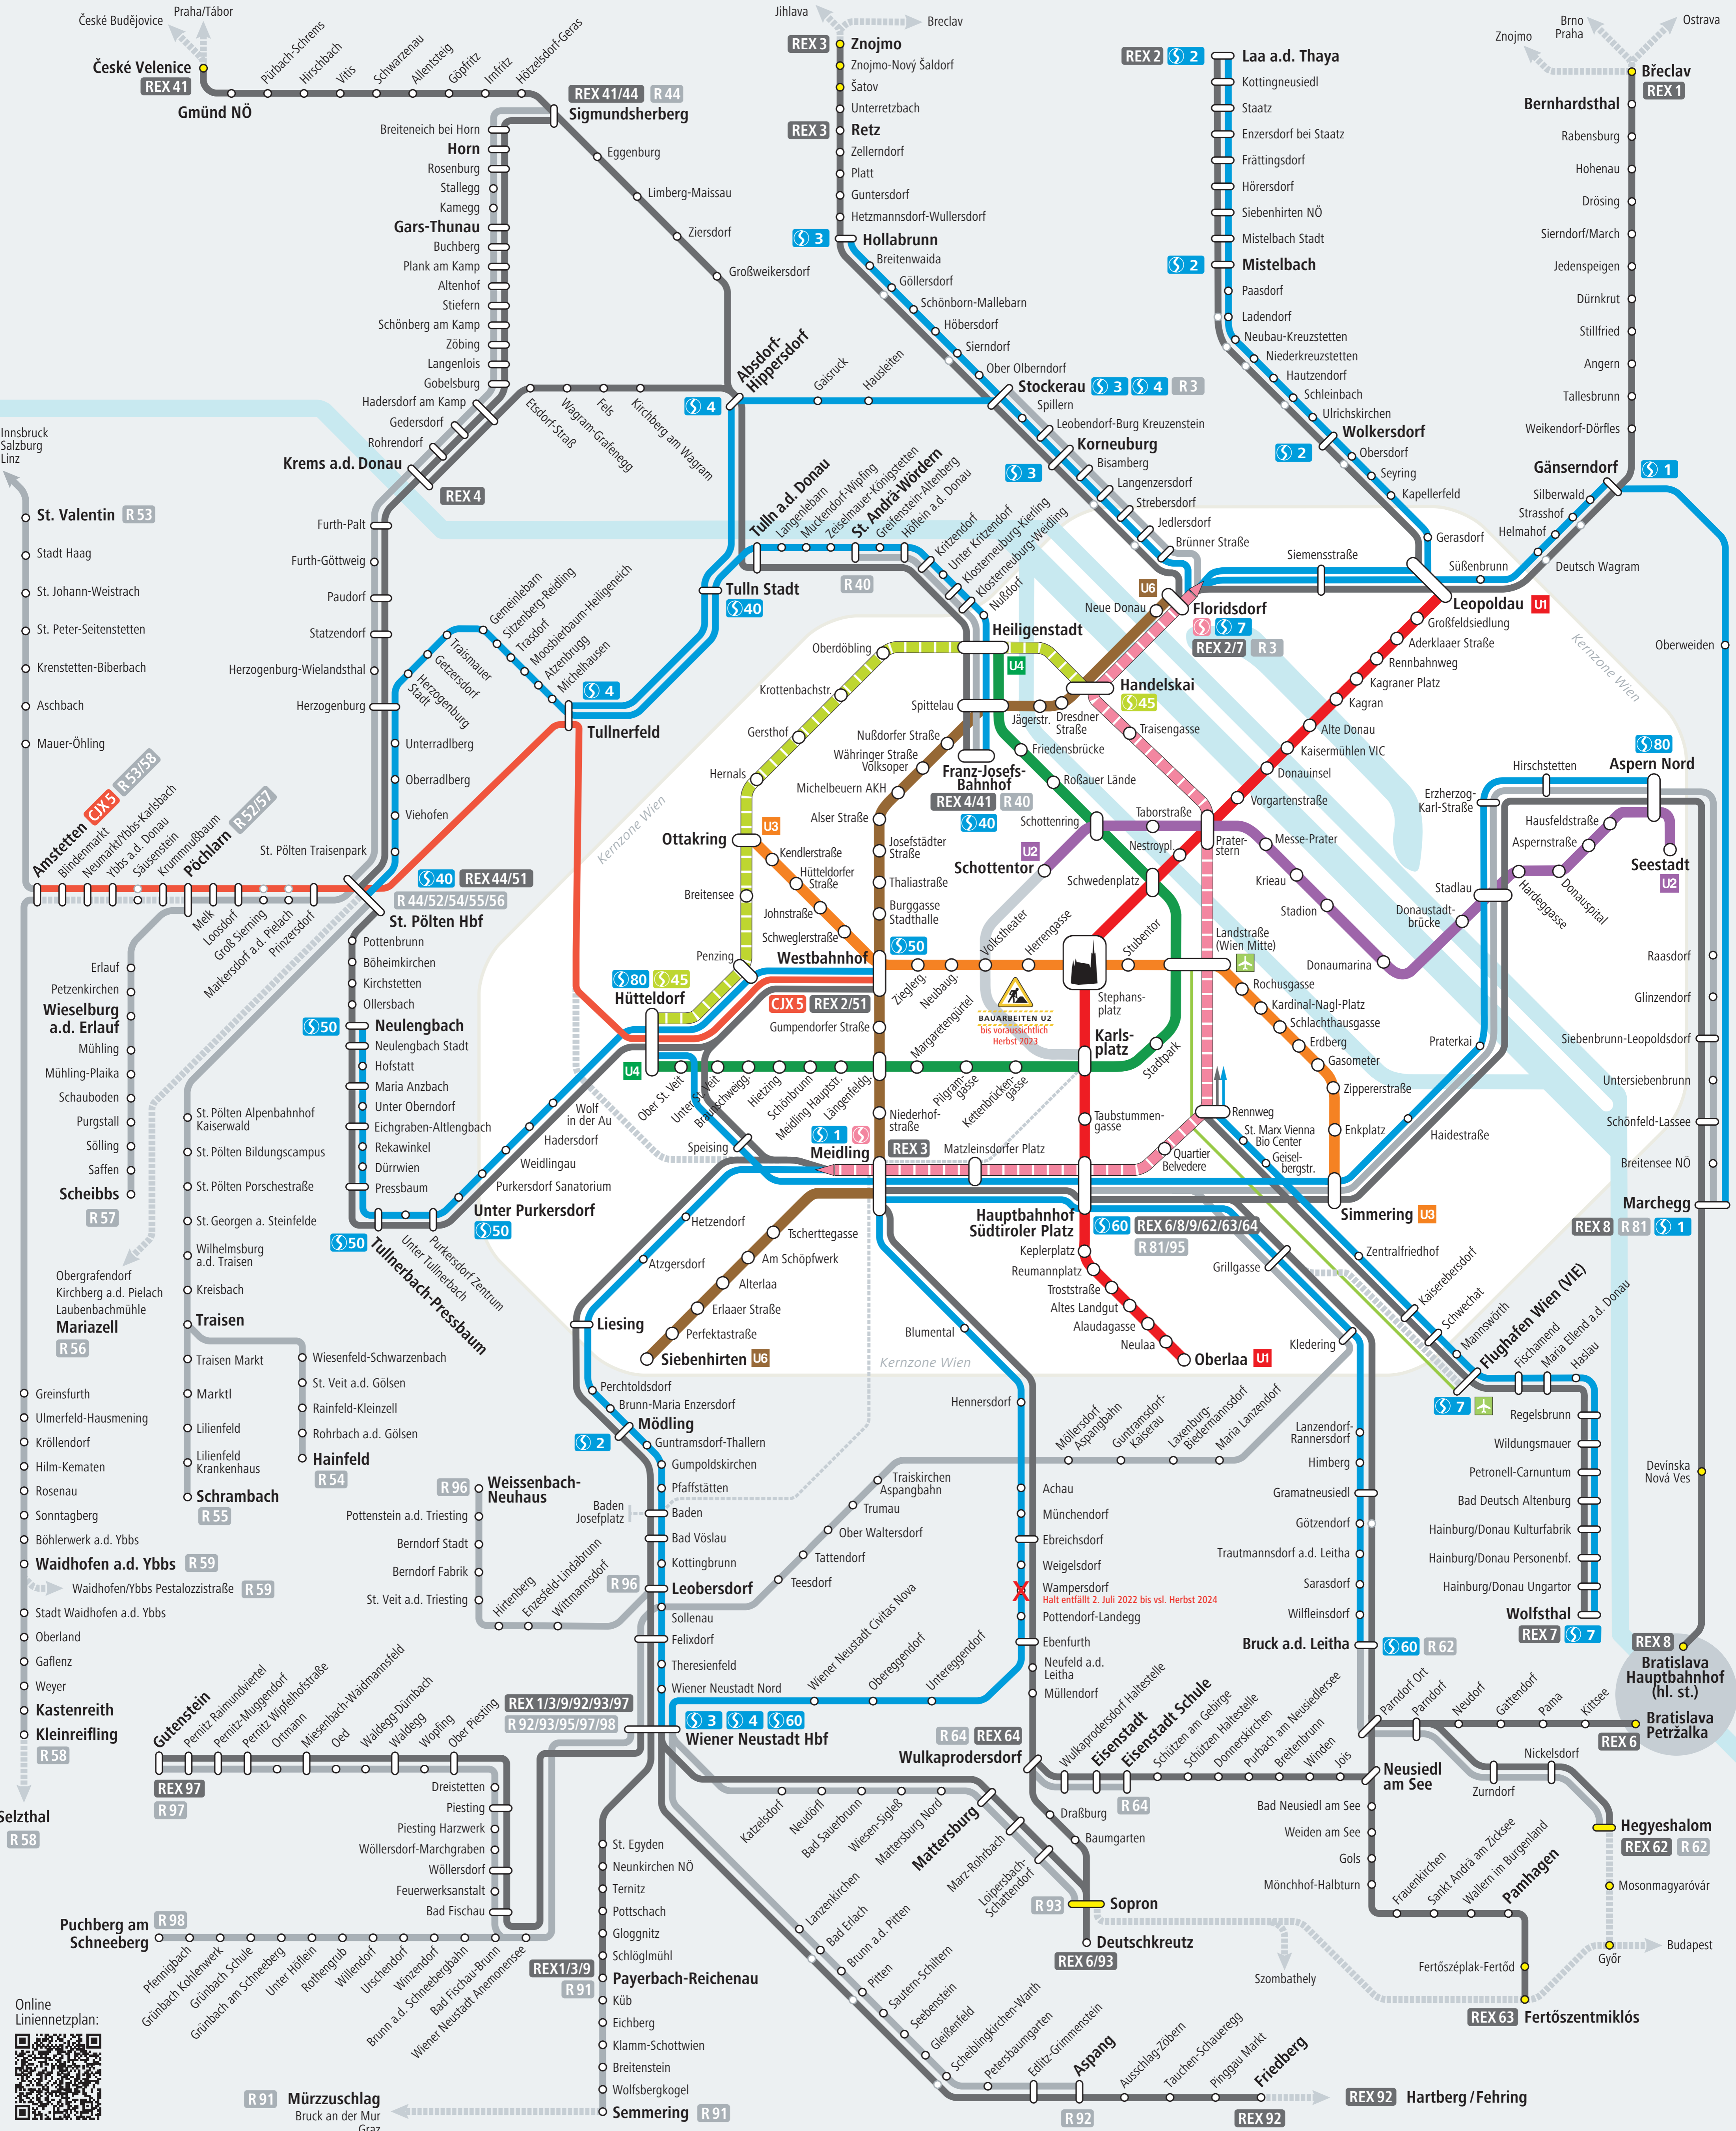

Nahverkehr Ostregion

Legende

- Endstation
- Station
- Station im Ausland
- Halte entlieger REX-Verbindungen
- Station im Ausland
- Weiterführender Streckenverlauf
- Unstige Station
- S-Bahn-Linie
- U-Bahn-Linie
- REX Regional Express-Verbindung
- Cityjet Xpress-Verbindung
- CJK cityjet
- R Regionalverbindung
- S-Bahnstrecke Floridsdorf-Meidling »Stammstrecke« (S1, S2, S3, S4 und REX1, 2 und 3) und Teilstrecke Floridsdorf-Rennweg (S7, REX7) im U-Bahn-Takt
- Sonstige Verbindungen Weiterführender Streckenverlauf
- S-Bahnstrecke Hütteldorf-Handelskai »Vorortlinie« (S45) im U-Bahn-Takt
- City Airport Train Landstraße (Wien Mitte)-Flughafen Wien (VIE)

Download: oebb.at/wien

Aktualisierung: ÖBB-PV AG, Stand: 01.03.2022