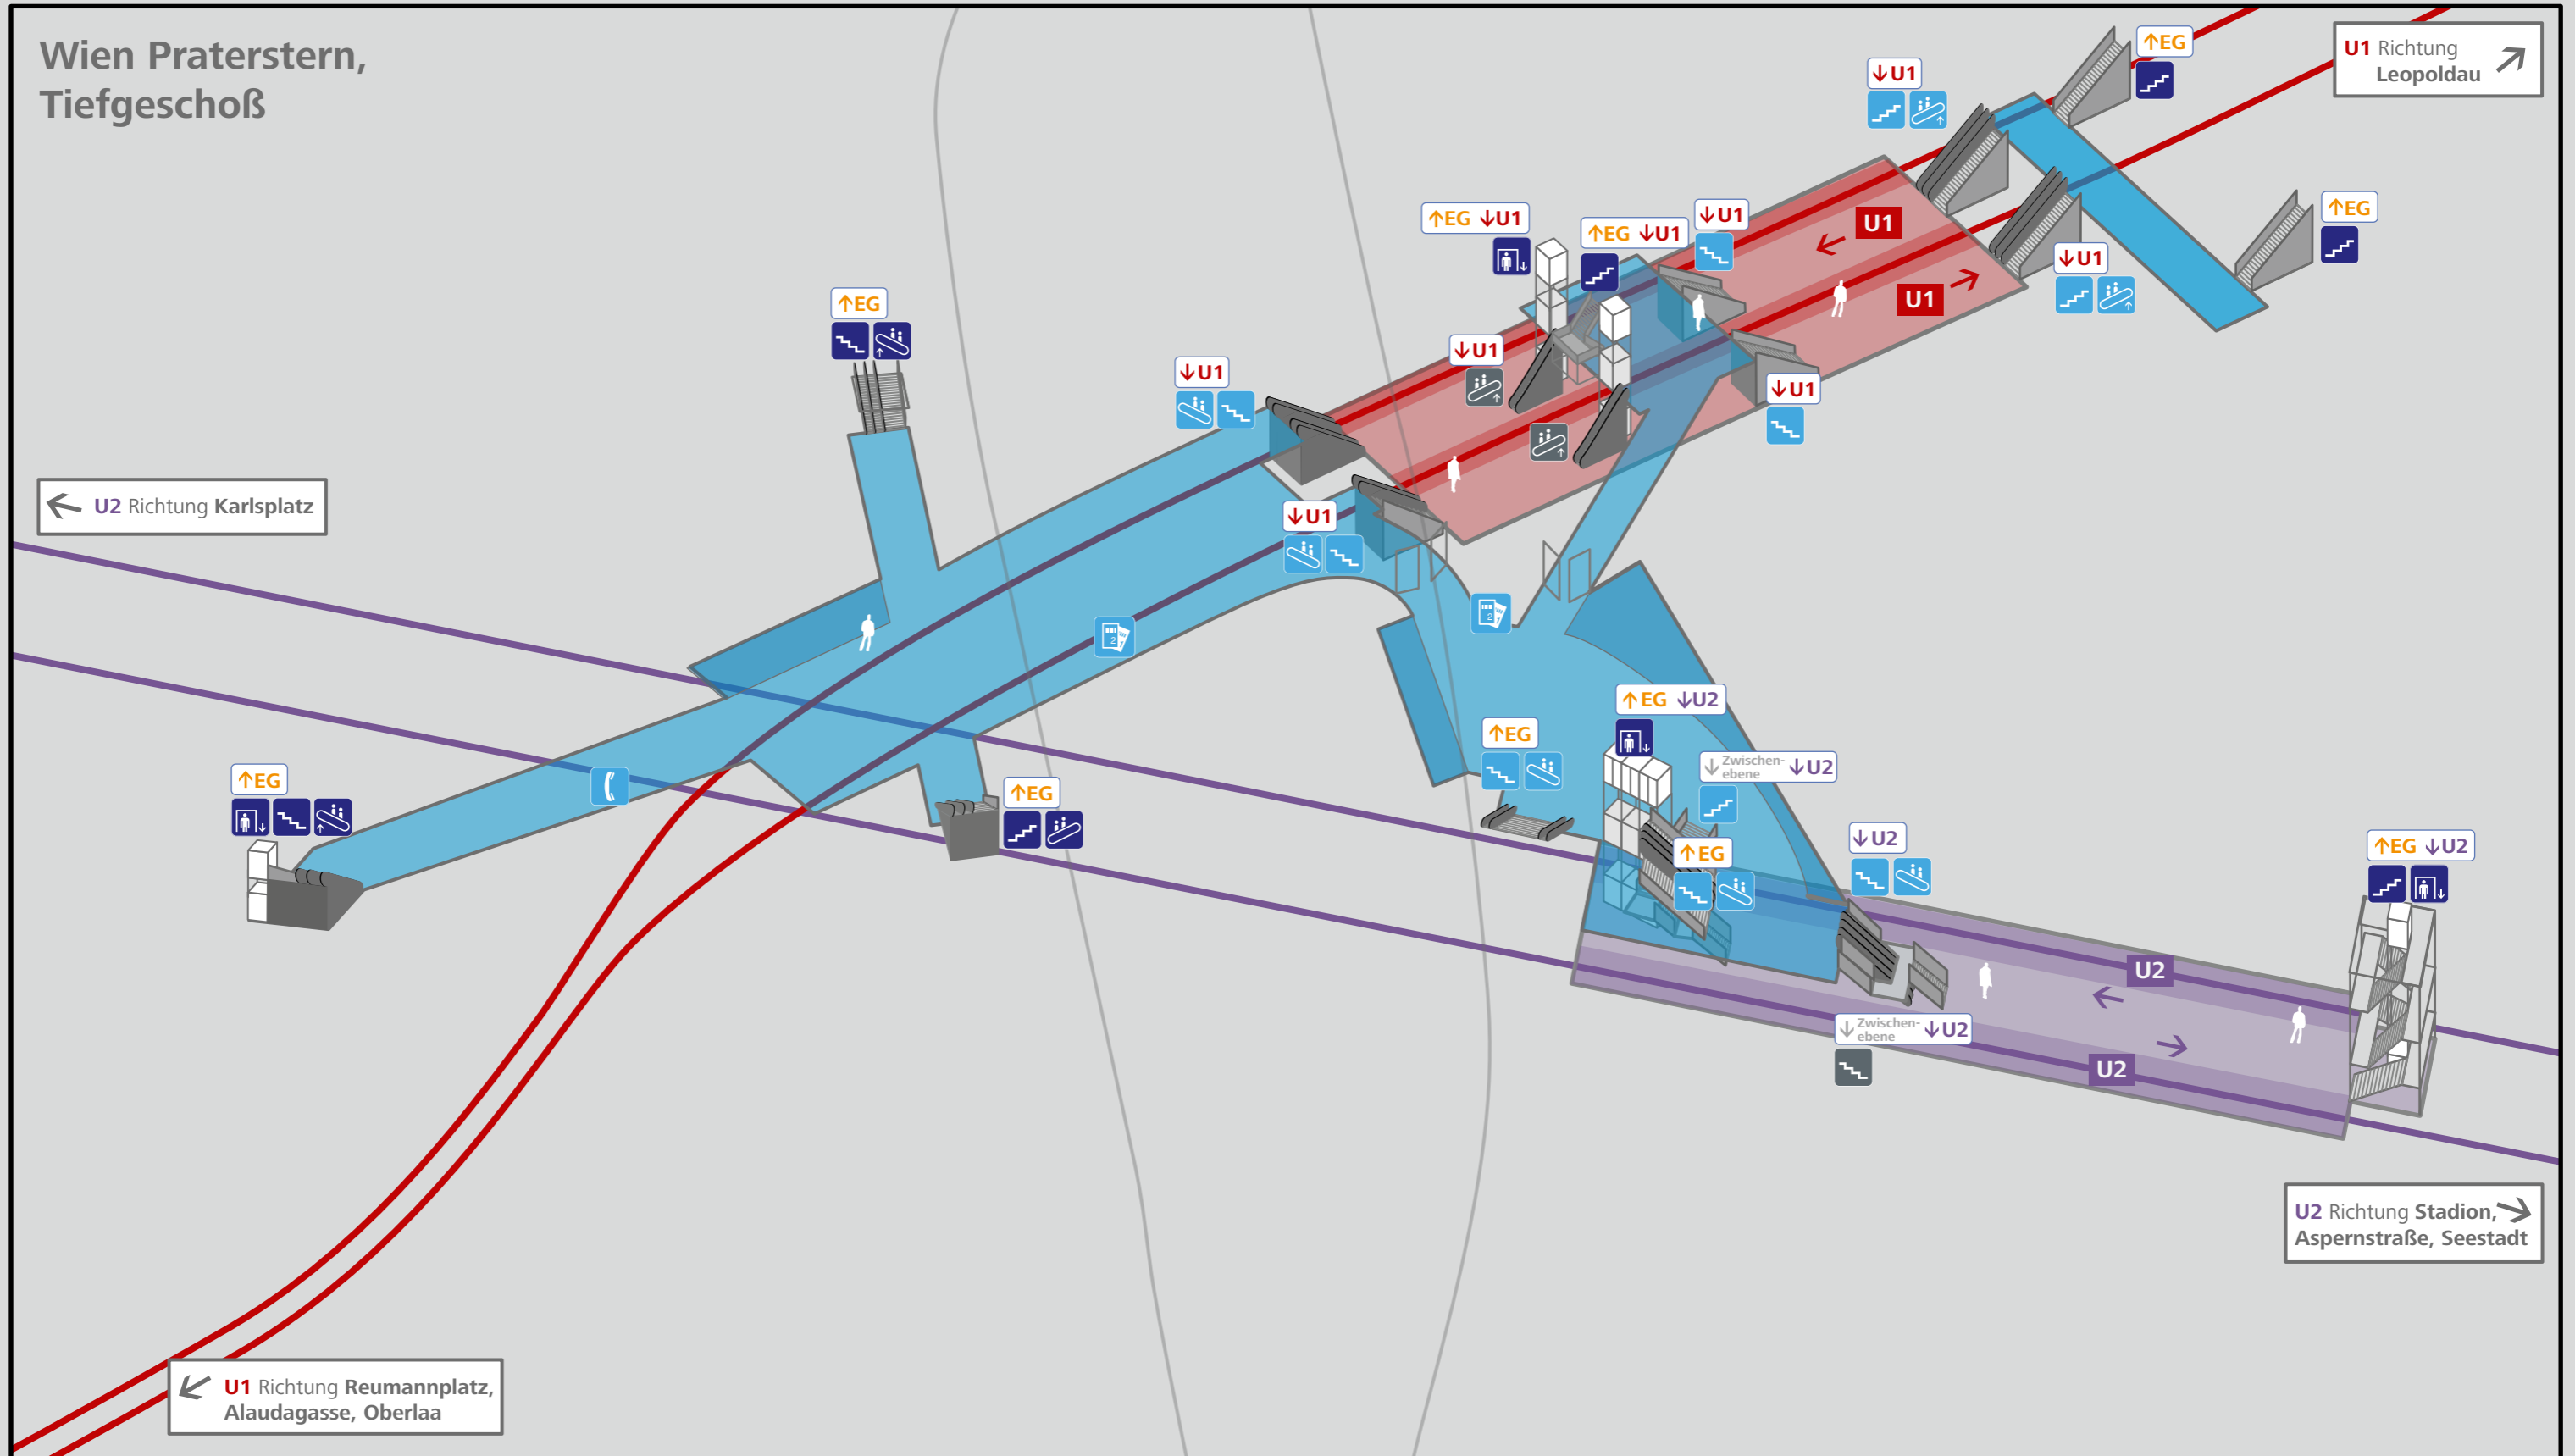

Richtung Brigittenau ↗

Richtung Handelskai, Stockerau, Krems und Brunn ↗

Richtung Prater ↘

Richtung Landstraße ↘

Richtung Wien Meidling, Flughafen Wien ↘

Nordbahnstr.

Walcherstr.

Lassallestr.

Praterstern

Ausstellungsstr.

POLIZEI

zur U1

zur U2

Wiener Linien Infozentrum

Wien Praterstern

-  ÖBB PV AG Reisezentrum
-  Erdgeschoß mit Einzelhandelsflächen
-  1. Tiefgeschoß mit Einzelhandelsflächen
-  Bahnsteigzone
-  Hinweise im Obergeschoß
-  Hinweise im Erdgeschoß
-  Information
-  SOS-Notrufsäule
-  Fahrkartenautomat
-  WC
-  Aufzug
-  Treppe
-  Rolltreppe
-  Warteraum
-  Schließfächer
-  Fahrrad-Parkplatz
-  Kiss&Ride
-  Bushaltestelle
-  SEV (Schienenersatzverkehr)
-  Bus
-  Straßenbahn
-  Post

Wien Praterstern, Tiefgeschoß

Wien Praterstern, Tiefgeschoß

- | | | | | | | | | | |
|--|--|--|----------------------------|--|--------------------------------------|--|------------|--|------------------------|
| | Erdgeschoß
ÖBB | | 2. Tiefgeschoß
U-Bahn 1 | | Hinweise im Erdgeschoß | | Aufzug | | Fahrkarten-
automat |
| | 1. Tiefgeschoß mit
Einzelhandelsflächen | | 3. Tiefgeschoß
U-Bahn 2 | | Hinweise im 1. Tiefgeschoß | | Treppe | | Telefon |
| | | | | | Hinweise im 2. und 3.
Tiefgeschoß | | Rolltreppe | | |