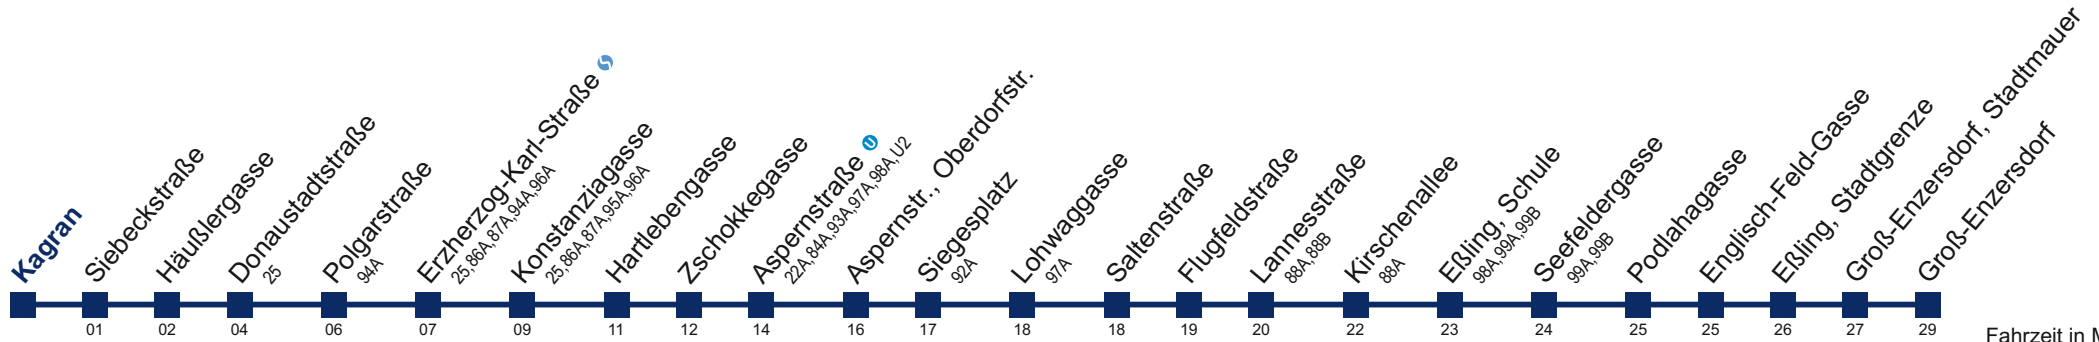

# 26A Groß-Enzersdorf

Fahrzeit in Minuten zur Hauptverkehrszeit