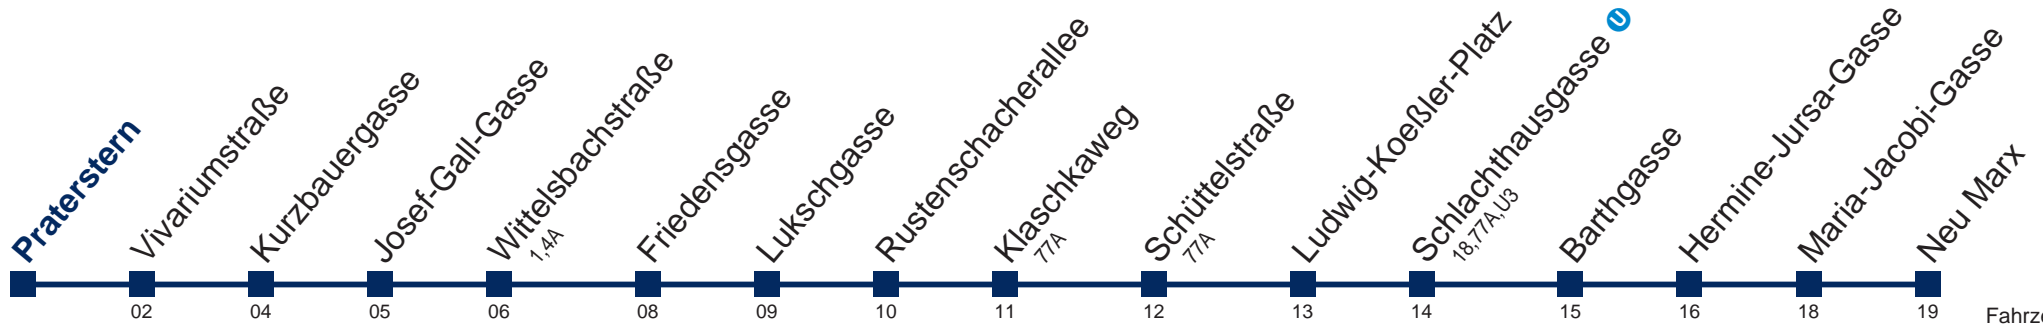

# 80A Neu Marx

Fahrzeit in Minuten  
zur Hauptverkehrszeit