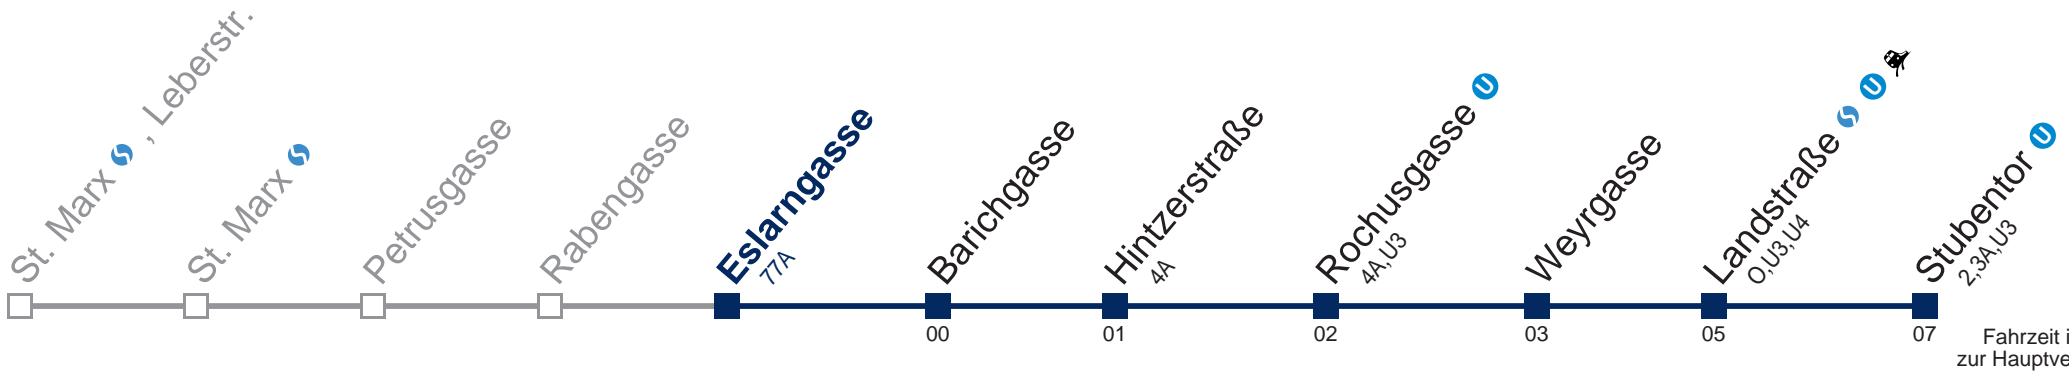

74A Stubentor

Fahrzeit in Minuten zur Hauptverkehrszeit

Montag bis Freitag

5	07 23 35 45 55
6	04 14 22 29 37 44 52 58
7	06 12 18 24 30 36 43 51 58
8	06 13 21 28 36 43 51 58
9	05 12 20 27 35 42 50 57
10	05 12 20 27 35 42 50 57
11	05 12 20 27 35 42 50 57
12	05 12 20 27 35 42 50 57
13	05 12 20 27 35 42 50 57
14	05 12 20 27 35 42 50 57
15	05 12 20 27 35 42 50 57
16	05 12 20 27 35 42 50 57
17	05 12 20 27 35 42 50 58
18	06 13 21 28 36 43 51 58
19	06 13 23 33 43 53
20	04 14 24 34 44 54
21	04 14 24 34 44 54
22	08 23 38 53
23	08 23 38 53
0	08

Samstag

5	07 27 41 56
6	11 26 41 55
7	04 14 24 34 44 54
8	04 14 24 34 44 54
9	03 13 23 33 43 53
10	03 13 23 33 43 53
11	03 13 23 33 43 53
12	03 13 23 33 43 53
13	03 13 23 33 43 53
14	03 13 23 33 43 53
15	03 13 23 33 43 53
16	03 13 23 33 43 53
17	03 13 23 33 43 53
18	03 13 23 33 43 53
19	04 14 24 34 44 54
20	04 14 24 37 52
21	07 22 37 52
22	08 23 38 53
23	08 23 38 53
0	08

Sonn- und Feiertag

5	07 27 47
6	07 27 41 56
7	11 26 41 56
8	11 26 41 56
9	11 26 41 54
10	04 14 24 34 44 54
11	04 14 24 34 44 54
12	04 14 24 34 44 54
13	04 14 24 34 44 54
14	04 14 24 34 44 54
15	04 14 24 34 44 54
16	04 14 24 34 44 54
17	04 14 24 34 44 54
18	04 14 24 34 44 54
19	04 14 24 34 44 54
20	05 15 25 38 53
21	08 23 38 53
22	08 23 38 53
23	08 23 38 53
0	08

Kaufen Sie Ihre Tickets bequem mit der WienMobil-App.
Buy your tickets easily via our WienMobil app.

Auskunft Servicetelefon 01/7909 100
Änderungen vorbehalten