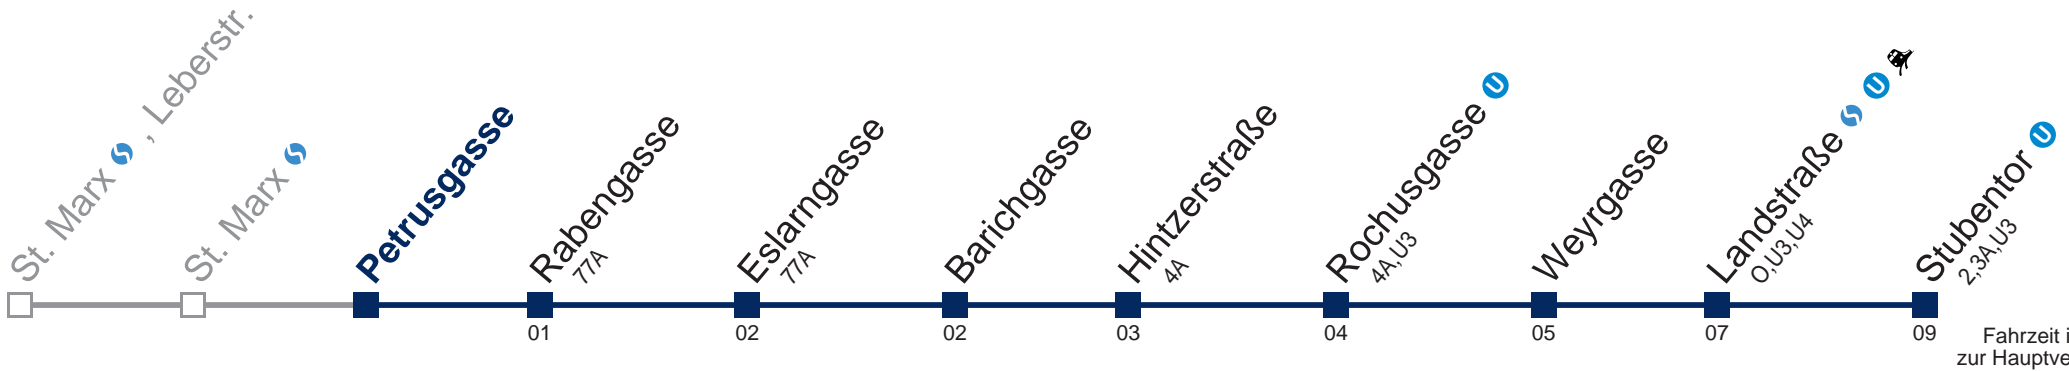

74A Stubentor

Fahrzeit in Minuten zur Hauptverkehrszeit

Montag bis Freitag

5	05 21 33 43 53
6	02 12 20 27 35 42 50 56
7	03 09 15 21 27 33 41 48 56
8	03 11 18 26 33 41 48 55
9	02 10 17 25 32 40 47 55
10	02 10 17 25 32 40 47 55
11	02 10 17 25 32 40 47 55
12	02 10 17 25 32 40 47 55
13	02 10 17 25 32 40 47 55
14	02 10 17 25 32 40 47 55
15	02 10 17 25 32 40 47 55
16	02 10 17 25 32 40 47 55
17	02 10 17 25 32 40 47 55
18	03 11 18 26 33 41 48 56
19	04 11 21 31 41 51
20	02 12 22 32 42 52
21	02 12 22 32 42 52
22	06 21 36 51
23	06 21 36 51
0	06

Samstag

5	05 25 40 55
6	10 25 40 53
7	02 12 22 32 42 52
8	02 12 22 32 42 52
9	01 11 21 31 41 51
10	01 11 21 31 41 51
11	01 11 21 31 41 51
12	01 11 21 31 41 51
13	01 11 21 31 41 51
14	01 11 21 31 41 51
15	01 11 21 31 41 51
16	01 11 21 31 41 51
17	01 11 21 31 41 51
18	01 11 21 31 41 51
19	02 12 22 32 42 52
20	02 12 22 35 50
21	05 20 35 50
22	06 21 36 51
23	06 21 36 51
0	06

Sonn- und Feiertag

5	05 25 45
6	05 25 40 55
7	10 25 40 55
8	10 25 40 55
9	09 24 39 52
10	02 12 22 32 42 52
11	02 12 22 32 42 52
12	02 12 22 32 42 52
13	02 12 22 32 42 52
14	02 12 22 32 42 52
15	02 12 22 32 42 52
16	02 12 22 32 42 52
17	02 12 22 32 42 52
18	02 12 22 32 42 52
19	02 12 22 32 42 52
20	03 13 23 36 51
21	06 21 36 51
22	06 21 36 51
23	06 21 36 51
0	06

Kaufen Sie Ihre Tickets bequem mit der WienMobil-App.
Buy your tickets easily via our WienMobil app.