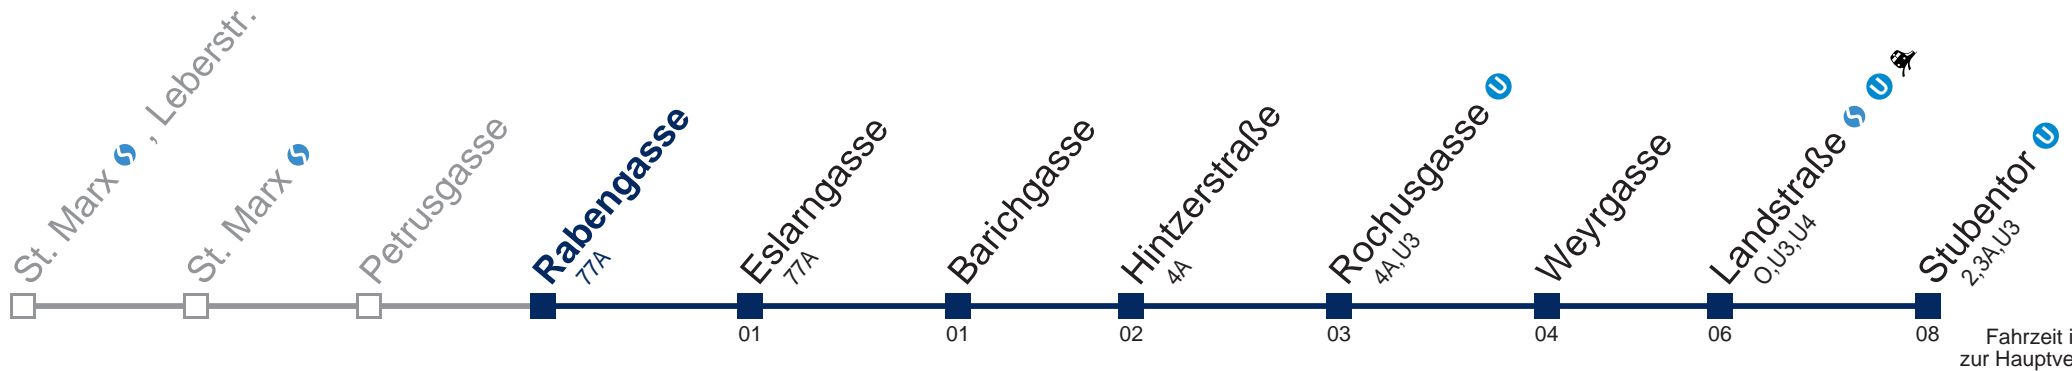

74A Stubentor

Fahrzeit in Minuten zur Hauptverkehrszeit

Montag bis Freitag

5	06 22 34 44 54
6	03 13 21 28 36 43 51 57
7	04 10 16 22 28 34 42 49 57
8	04 12 19 27 34 42 49 56
9	03 11 18 26 33 41 48 56
10	03 11 18 26 33 41 48 56
11	03 11 18 26 33 41 48 56
12	03 11 18 26 33 41 48 56
13	03 11 18 26 33 41 48 56
14	03 11 18 26 33 41 48 56
15	03 11 18 26 33 41 48 56
16	03 11 18 26 33 41 48 56
17	03 11 18 26 33 41 48 56
18	04 12 19 27 34 42 49 57
19	05 12 22 32 42 52
20	03 13 23 33 43 53
21	03 13 23 33 43 53
22	07 22 37 52
23	07 22 37 52
0	07

Samstag

5	06 26 40 55
6	10 25 40 54
7	03 13 23 33 43 53
8	03 13 23 33 43 53
9	02 12 22 32 42 52
10	02 12 22 32 42 52
11	02 12 22 32 42 52
12	02 12 22 32 42 52
13	02 12 22 32 42 52
14	02 12 22 32 42 52
15	02 12 22 32 42 52
16	02 12 22 32 42 52
17	02 12 22 32 42 52
18	02 12 22 32 42 52
19	03 13 23 33 43 53
20	03 13 23 36 51
21	06 21 36 51
22	07 22 37 52
23	07 22 37 52
0	07

Sonn- und Feiertag

5	06 26 46
6	06 26 40 55
7	10 25 40 55
8	10 25 40 55
9	10 25 40 53
10	03 13 23 33 43 53
11	03 13 23 33 43 53
12	03 13 23 33 43 53
13	03 13 23 33 43 53
14	03 13 23 33 43 53
15	03 13 23 33 43 53
16	03 13 23 33 43 53
17	03 13 23 33 43 53
18	03 13 23 33 43 53
19	03 13 23 33 43 53
20	04 14 24 37 52
21	07 22 37 52
22	07 22 37 52
23	07 22 37 52
0	07

Kaufen Sie Ihre Tickets bequem mit der WienMobil-App.
Buy your tickets easily via our WienMobil app.