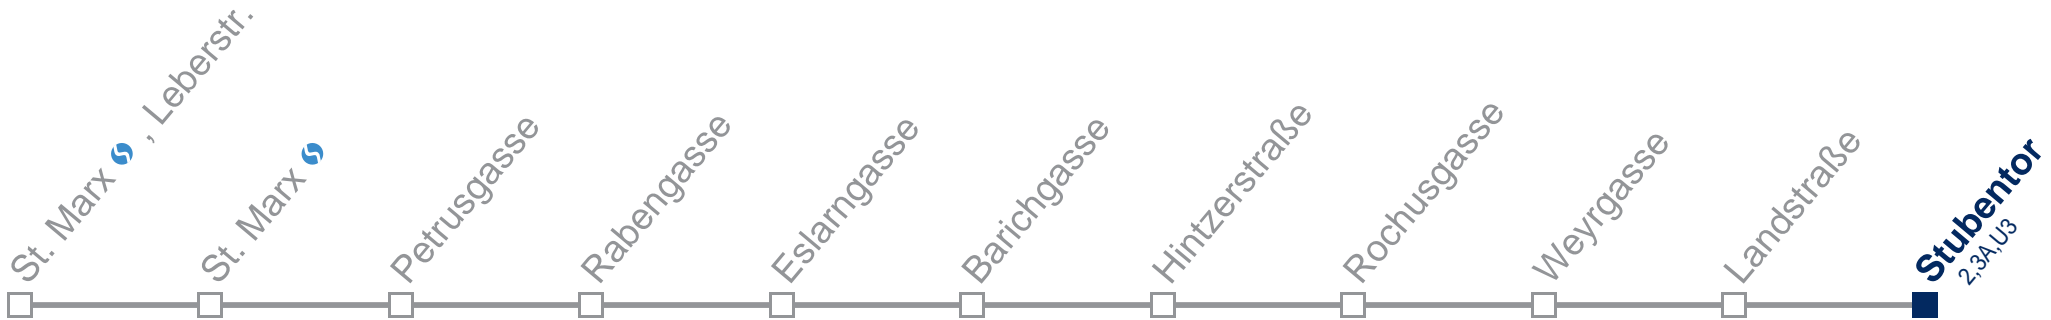

74A Stubentor

Fahrzeit in Minuten
zur Hauptverkehrszeit

Montag bis Freitag

5	14 30 42 52
6	02 12 22 29 37 44 52 59
7	07 14 20 26 32 38 44 52 59
8	07 14 22 29 37 44 52 59
9	07 14 22 29 37 44 52 59
10	07 14 22 29 37 44 52 59
11	07 14 22 29 37 44 52 59
12	07 14 22 29 37 44 52 59
13	07 14 22 29 37 44 52 59
14	07 14 22 29 37 44 52 59
15	07 14 22 29 37 44 52 59
16	07 14 22 29 37 44 52 59
17	07 14 22 29 37 44 52 59
18	07 14 22 29 37 44 52 59
19	07 14 22 32 42 52
20	02 12 22 32 42 52
21	02 12 22 32 42 52
22	02 15 30 45
23	00 15 30 45
0	00 15

Samstag

5	14 34 48
6	03 18 33 48
7	02 12 22 32 42 52
8	02 12 22 32 42 52
9	02 12 22 32 42 52
10	02 12 22 32 42 52
11	02 12 22 32 42 52
12	02 12 22 32 42 52
13	02 12 22 32 42 52
14	02 12 22 32 42 52
15	02 12 22 32 42 52
16	02 12 22 32 42 52
17	02 12 22 32 42 52
18	02 12 22 32 42 52
19	02 12 22 32 42 52
20	02 12 22 32 45
21	00 15 30 45
22	00 15 30 45
23	00 15 30 45
0	00 15

Sonn- und Feiertag

5	14 34 54
6	14 34 48
7	03 18 33 48
8	03 18 33 48
9	03 18 33 48
10	02 12 22 32 42 52
11	02 12 22 32 42 52
12	02 12 22 32 42 52
13	02 12 22 32 42 52
14	02 12 22 32 42 52
15	02 12 22 32 42 52
16	02 12 22 32 42 52
17	02 12 22 32 42 52
18	02 12 22 32 42 52
19	02 12 22 32 42 52
20	02 12 22 32 45
21	00 15 30 45
22	00 15 30 45
23	00 15 30 45
0	00 15

Kaufen Sie Ihre Tickets bequem mit der WienMobil-App.
Buy your tickets easily via our WienMobil app.