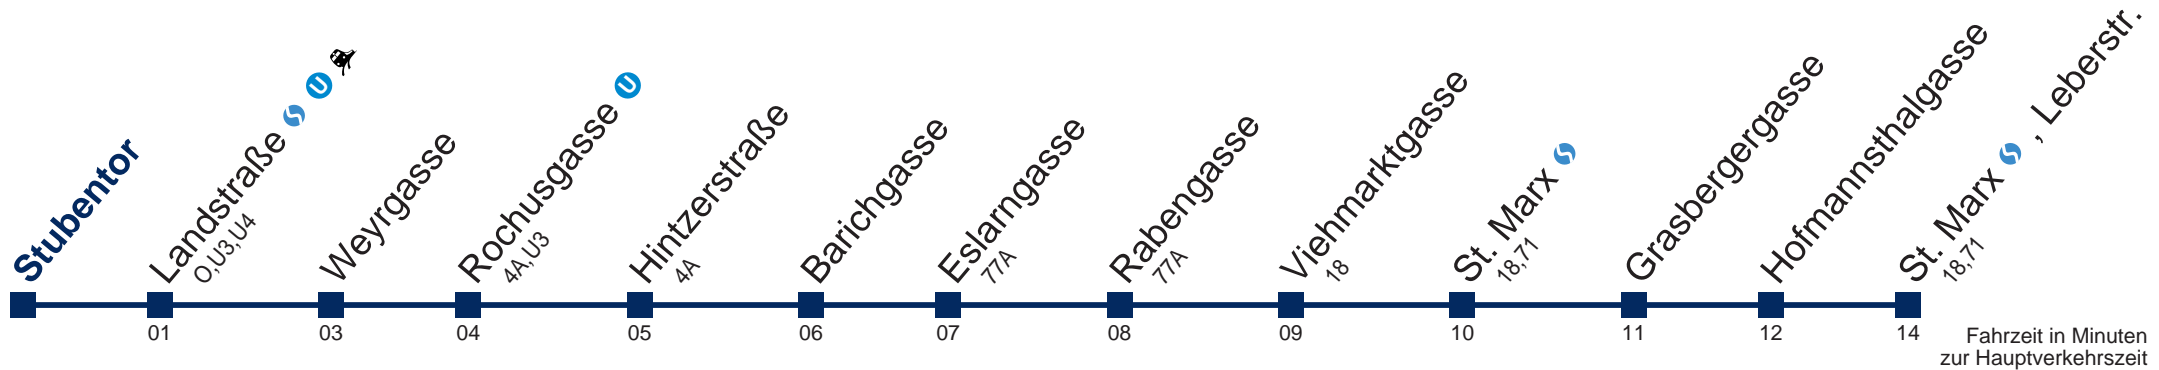

74A St. Marx , Leberstr.

Fahrzeit in Minuten zur Hauptverkehrszeit

Montag bis Freitag

5	16 31 45 55
6	05 15 25 33 41 48 56
7	03 11 18 26 32 38 45 52
8	00 07 15 22 30 37 45 52
9	00 07 15 22 30 37 45 52
10	00 07 15 22 30 37 45 52
11	00 07 15 22 30 37 45 52
12	00 07 15 22 30 37 45 52
13	00 07 15 22 30 37 45 52
14	00 07 15 22 30 37 45 52
15	00 07 15 22 30 37 45 52
16	00 07 15 22 30 37 45 52
17	00 07 15 22 30 37 45 52
18	00 07 15 22 30 37 45 52
19	00 07 15 22 30 37 45 55
20	05 15 25 35 45 55
21	05 15 25 35 45 55
22	05 15 30 45
23	00 15 30 45
0	00 15