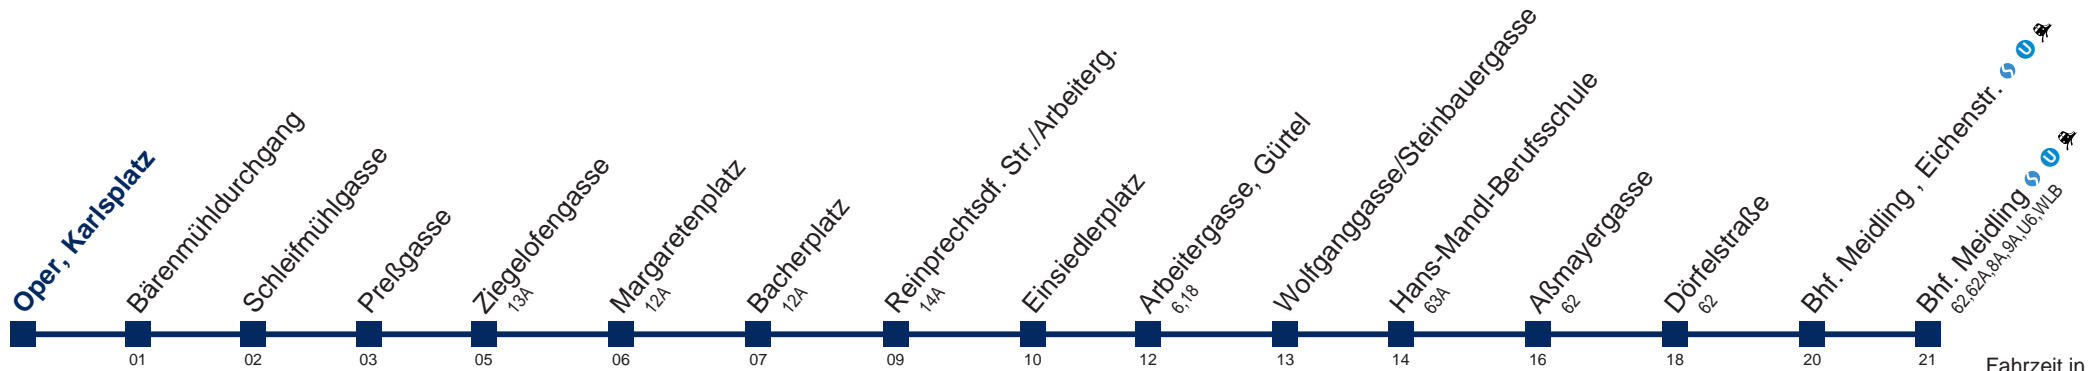

59A Bhf. Meidling

Fahrzeit in Minuten zur Hauptverkehrszeit

Montag-Freitag (Schule)

5	45 57
6	10 20 30 37 45 52 59
7	05 - - Intervall 5' - 6' - - -
8	- - - - - - - - - -
9	- - - - - - 30 37 45 52
10	00 07 15 22 30 37 45 52
11	00 07 15 22 30 37 45 52
12	00 - - Intervall 6' - - -
13	- - - - - - - - - -
14	- - - - - - - - - -
15	- - - - - - - - - -
16	- - - - - - - - - -
17	- - - - - - - - - -
18	- - - - - - - - - -
19	- - - - - - 30 37 45 52
20	00 07 15 22 30 40 50
21	00 10 20 30 40 50
22	00 10 20 30 40 50
23	00 15 30 45
0	00 11