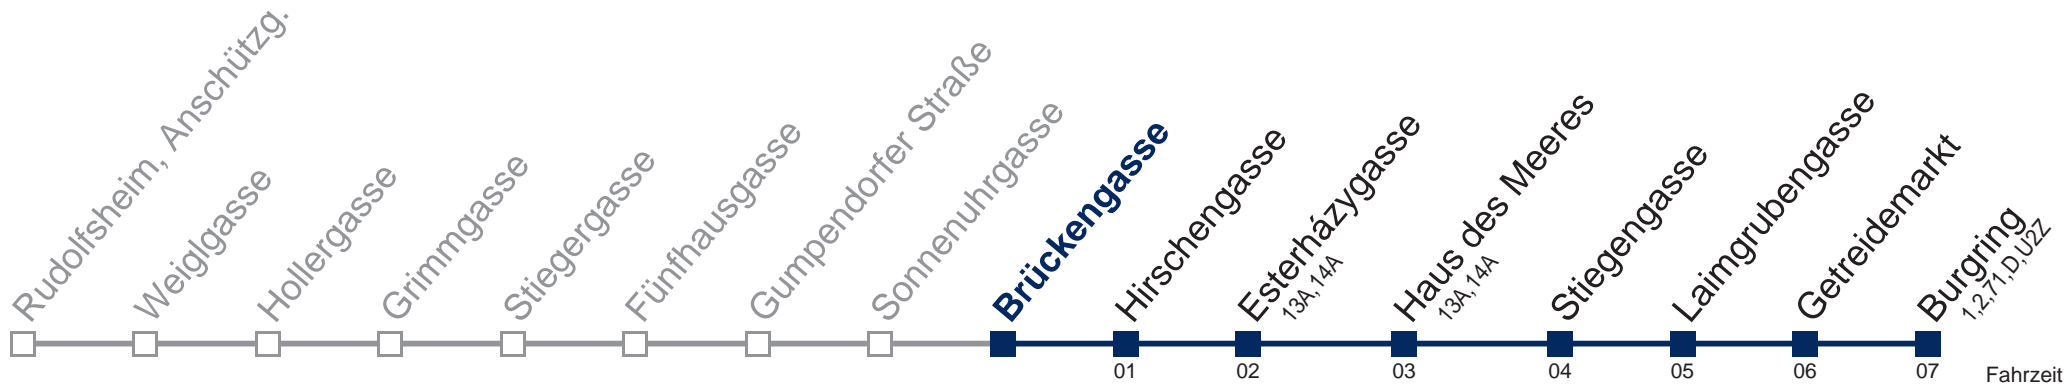

Kaufen Sie Ihre Tickets bequem mit der WienMobil-App.
Buy your tickets easily via our WienMobil app.

57A Burgring

Fahrzeit in Minuten zur Hauptverkehrszeit

Montag-Freitag (Schule)

5	21 34 46 57
6	07 17 26 34 42 50 58
7	08 16 23 30 36 41 46 51 56
8	02 09 16 23 30 38 45 52
9	01 08 16 26 36 46 56
10	06 16 26 36 46 56
11	06 16 23 31 38 46 53
12	01 08 16 23 31 38 46 53
13	01 08 16 23 31 38 46 53
14	01 08 16 23 31 38 46 53
15	01 08 16 23 31 38 46 53
16	01 08 16 23 31 38 46 53
17	01 08 16 23 31 38 46 53
18	01 08 16 23 31 38 46 54
19	02 10 17 27 37 47 57
20	07 17 27 37 47 57
21	07 17 27 37 48
22	04 19 34 49
23	04 19