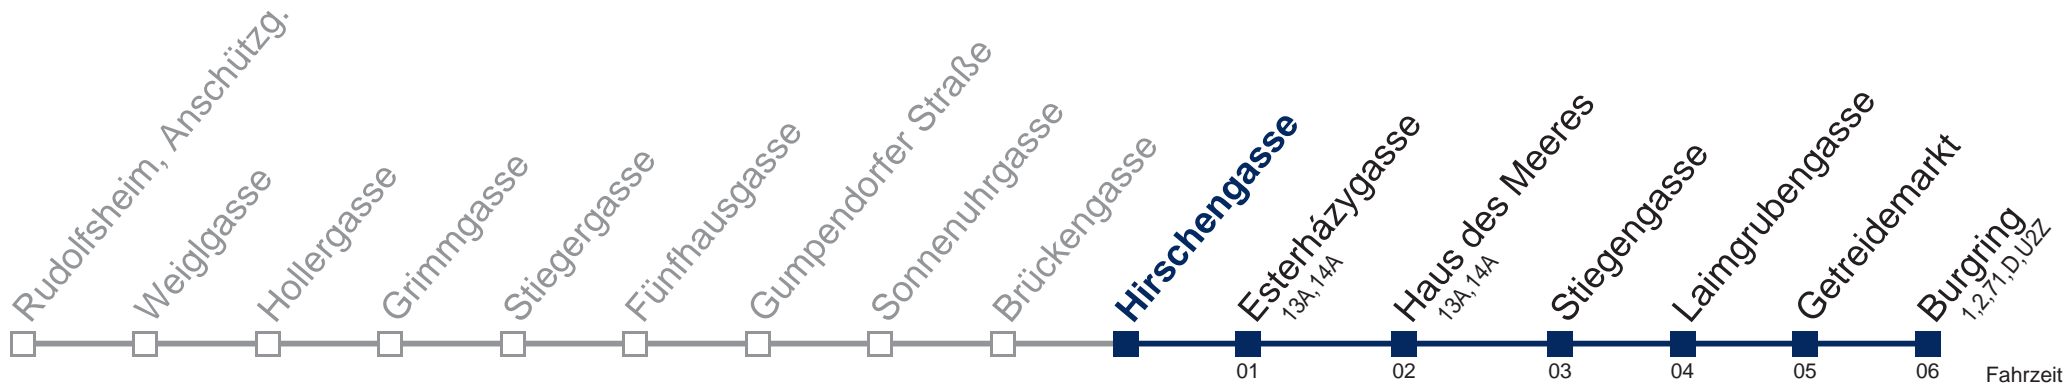

Kaufen Sie Ihre Tickets bequem mit der WienMobil-App.
Buy your tickets easily via our WienMobil app.

57A Burgring

Fahrzeit in Minuten
zur Hauptverkehrszeit

Montag-Freitag (Schule)

5	22 35 47 58
6	08 18 27 35 43 51 59
7	09 17 24 31 37 42 47 52 57
8	04 10 17 24 32 39 47 54
9	02 09 17 27 37 47 57
10	07 17 27 37 47 57
11	07 17 24 32 39 47 54
12	02 09 17 24 32 39 47 54
13	02 09 17 24 32 39 47 54
14	02 09 17 24 32 39 47 54
15	02 09 17 24 32 39 47 54
16	02 09 17 24 32 39 47 54
17	02 09 17 24 32 39 47 54
18	02 09 17 24 32 39 47 55
19	03 11 18 28 38 48 58
20	08 18 28 38 48 58
21	08 18 28 38 49
22	05 20 35 50
23	05 20