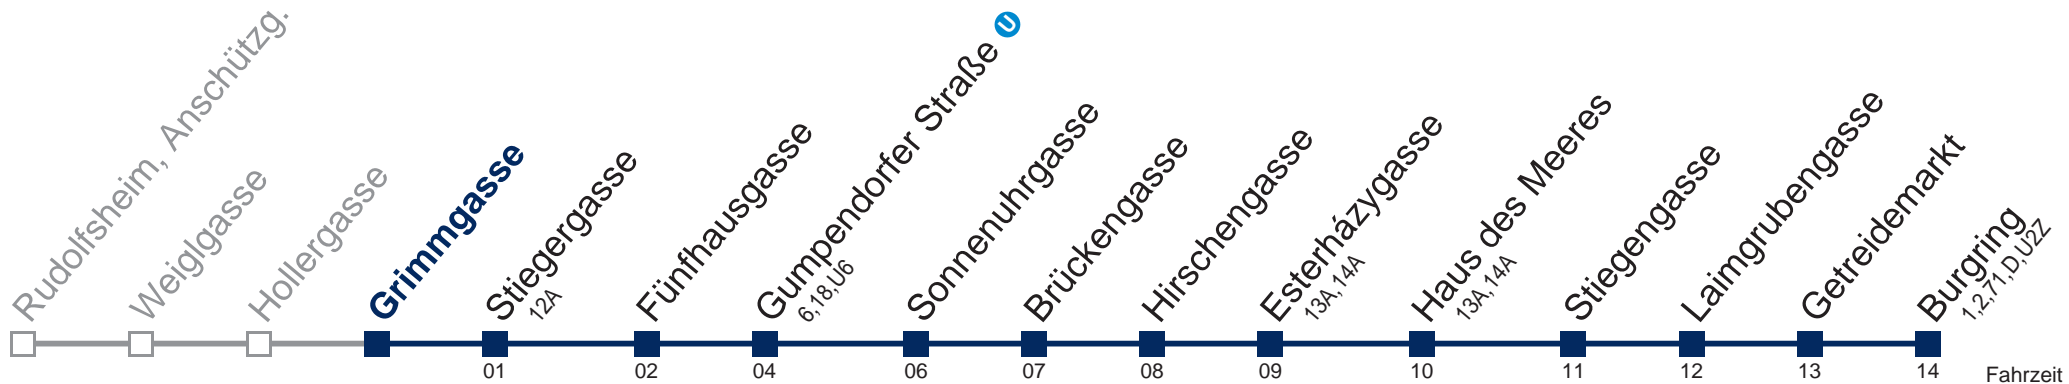

Kaufen Sie Ihre Tickets bequem mit der WienMobil-App.
Buy your tickets easily via our WienMobil app.

57A Burgring

Fahrzeit in Minuten zur Hauptverkehrszeit

Montag-Freitag (Schule)

5	14 27 39 49
6	00 10 19 27 35 43 50 59
7	06 13 20 26 31 36 41 46 52 59
8	06 13 20 28 35 42 51 59
9	06 16 26 36 46 56
10	06 16 26 36 46 56
11	06 14 21 29 36 44 51 59
12	06 14 21 29 36 44 51 59
13	06 14 21 29 36 44 51 59
14	06 14 21 29 36 44 51 59
15	07 14 22 29 37 44 52 59
16	07 14 22 29 37 44 52 59
17	07 14 22 29 37 44 52 59
18	07 14 22 29 37 45 53
19	01 09 19 29 39 49 59
20	09 19 29 39 49 59
21	09 19 29 40 56
22	12 27 42 57
23	12