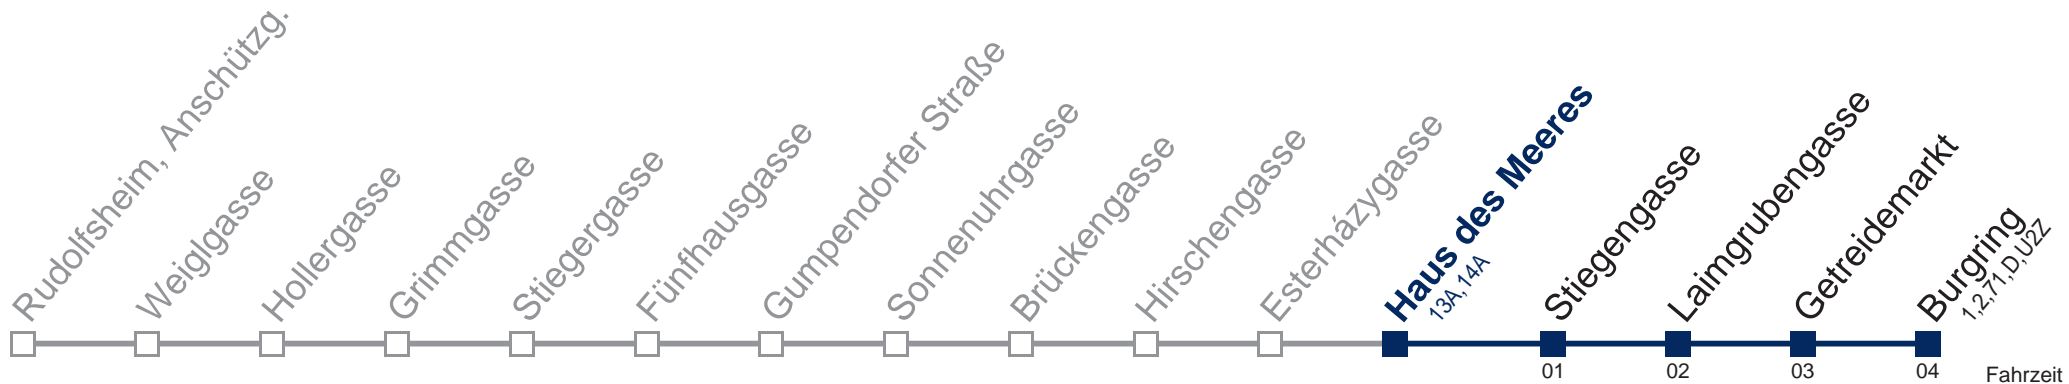

Kaufen Sie Ihre Tickets bequem mit der WienMobil-App.
Buy your tickets easily via our WienMobil app.

57A Burgring

Fahrzeit in Minuten zur Hauptverkehrszeit

Montag-Freitag (Schule)

5	24 37 49
6	00 11 21 30 38 46 54
7	01 11 19 26 33 39 44 49 54 59
8	07 13 20 27 35 42 50 57
9	04 12 19 29 39 49 59
10	09 19 29 39 49 59
11	09 19 27 34 42 49 57
12	04 12 19 27 34 42 49 57
13	04 12 19 27 34 42 49 57
14	04 12 19 27 34 42 49 57
15	04 12 19 27 34 42 49 57
16	04 12 19 27 34 42 49 57
17	04 12 19 27 34 42 49 57
18	04 12 19 27 34 42 49 57
19	06 13 21 31 41 51
20	01 11 21 31 41 51
21	01 11 21 31 41 52
22	07 22 37 52
23	07 22