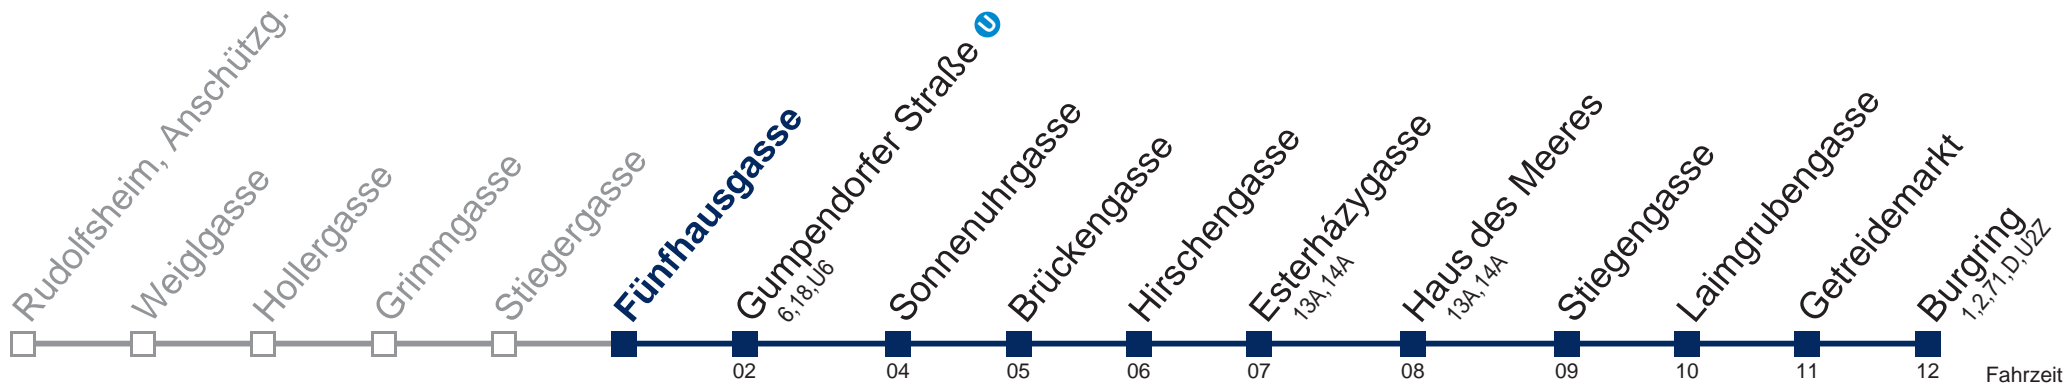

Kaufen Sie Ihre Tickets bequem mit der WienMobil-App.
Buy your tickets easily via our WienMobil app.

57A Burgring

Fahrzeit in Minuten zur Hauptverkehrszeit

Montag-Freitag (Schule)

5	16 29 41 52
6	02 12 21 29 37 45 53
7	01 09 16 23 29 34 39 44 49 55
8	02 09 16 23 31 38 45 54
9	02 09 19 29 39 49 59
10	09 19 29 39 49 59
11	09 17 24 32 39 47 54
12	02 09 17 24 32 39 47 54
13	02 09 17 24 32 39 47 54
14	02 09 17 24 32 39 47 54
15	02 10 17 25 32 40 47 55
16	02 10 17 25 32 40 47 55
17	02 10 17 25 32 40 47 55
18	02 10 17 25 32 40 48 56
19	04 12 22 32 42 52
20	02 12 22 32 42 52
21	02 12 22 32 43 59
22	14 29 44 59
23	14