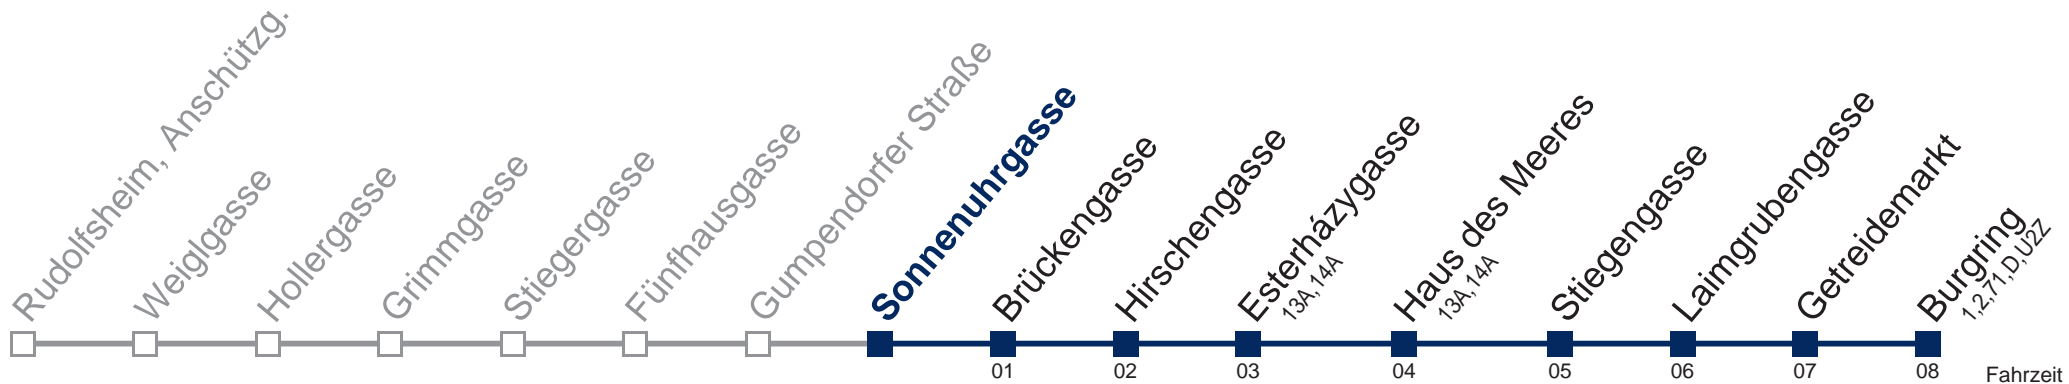

Kaufen Sie Ihre Tickets bequem mit der WienMobil-App.
Buy your tickets easily via our WienMobil app.

57A Burgring

Fahrzeit in Minuten zur Hauptverkehrszeit

Montag-Freitag (Schule)

5	20 33 45 55
6	06 16 25 33 41 49 56
7	05 13 20 27 33 38 43 48 53 59
8	06 13 20 27 35 42 49 58
9	06 13 23 33 43 53
10	03 13 23 33 43 53
11	03 13 21 28 36 43 51 58
12	06 13 21 28 36 43 51 58
13	06 13 21 28 36 43 51 58
14	06 13 21 28 36 43 51 58
15	06 14 21 29 36 44 51 59
16	06 14 21 29 36 44 51 59
17	06 14 21 29 36 44 51 59
18	06 14 21 29 36 44 52
19	00 08 15 25 35 45 55
20	05 15 25 35 45 55
21	05 15 25 35 46
22	03 18 33 48
23	03 18