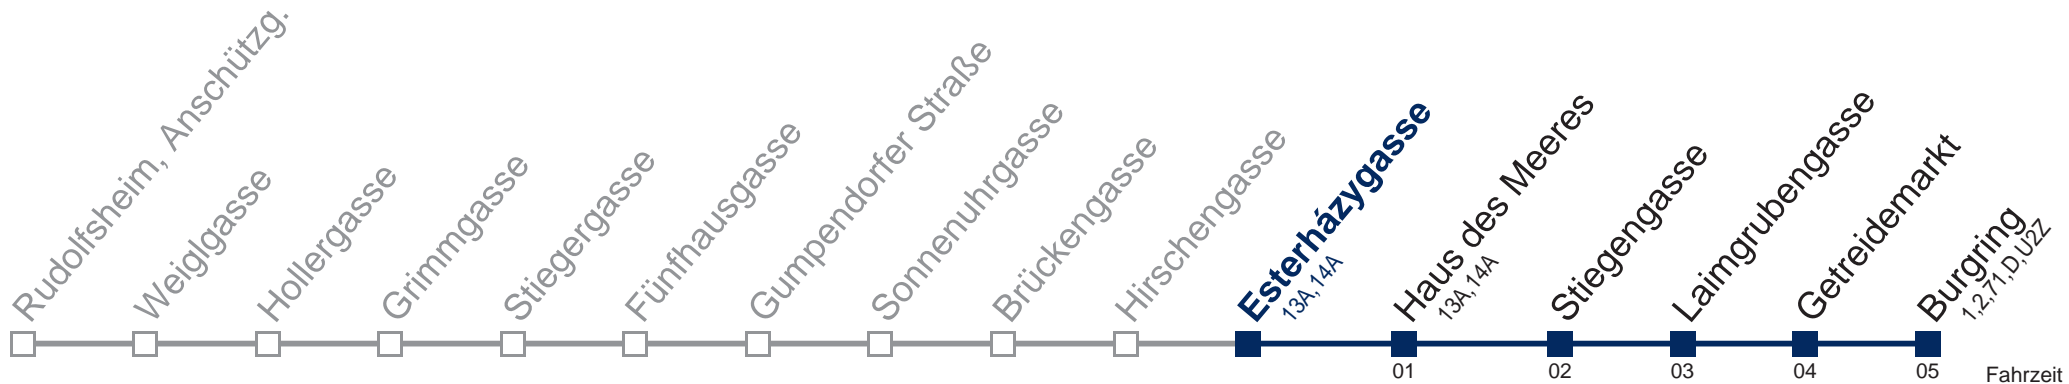

Kaufen Sie Ihre Tickets bequem mit der WienMobil-App.
Buy your tickets easily via our WienMobil app.

57A Burgring

Fahrzeit in Minuten zur Hauptverkehrszeit

Montag-Freitag (Schule)

5	23 36 48 59
6	10 20 29 37 45 53
7	00 10 18 25 32 38 43 48 53 58
8	06 12 19 26 34 41 49 56
9	03 11 18 28 38 48 58
10	08 18 28 38 48 58
11	08 18 26 33 41 48 56
12	03 11 18 26 33 41 48 56
13	03 11 18 26 33 41 48 56
14	03 11 18 26 33 41 48 56
15	03 11 18 26 33 41 48 56
16	03 11 18 26 33 41 48 56
17	03 11 18 26 33 41 48 56
18	03 11 18 26 33 41 48 56
19	05 12 20 30 40 50
20	00 10 20 30 40 50
21	00 10 20 30 40 51
22	06 21 36 51
23	06 21