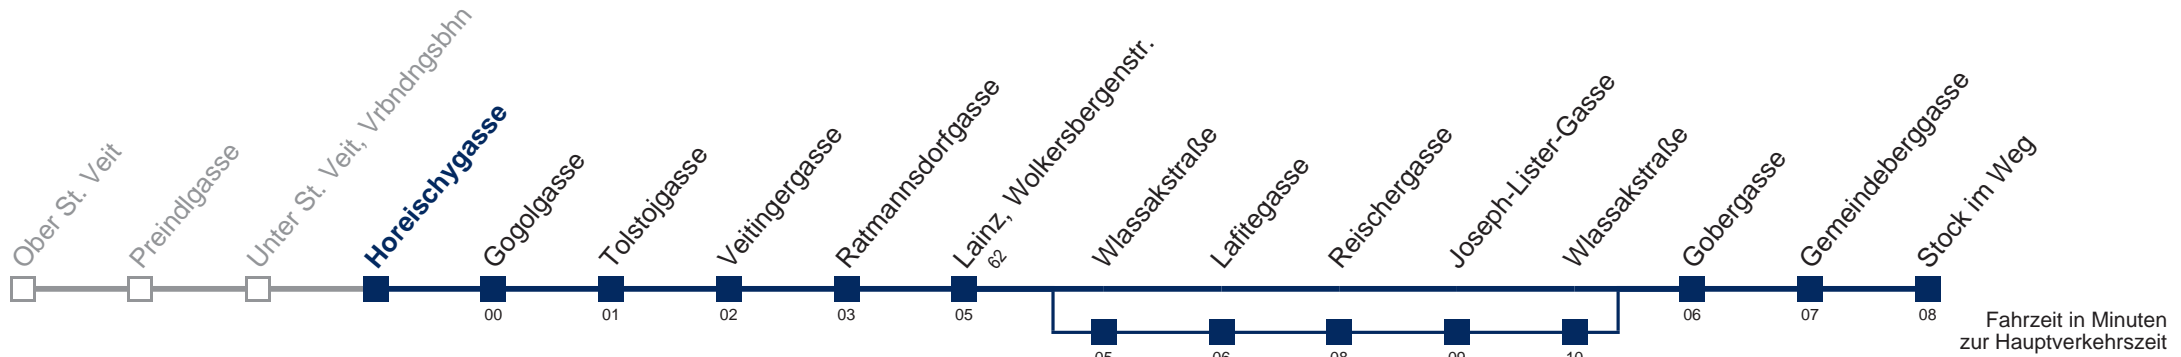

54B Stock im Weg

Montag bis Freitag

5	00	29	52					
6	17	32	52					
7	02	05	18	25	29	42	52	58
8	12	22	32	52				
9	12	32	52					
10	12	32	52					
11	12	32	52					
12	12	32	47					
13	02	17	32	47				
14	02	17	32	47				
15	02	17	32	47				
16	02	17	32	47				
17	02	17	32	47				
18	02	17	32	52				
19	12	32	52					
20	12	37						
21	07	37						
22	07	37						
23	07	37						
0	07	37						

Samstag

5	00	29	
6	07	37	
7	07	32	52
8	12	32	52
9	12	32	52
10	12	32	52
11	12	32	52
12	12	32	52
13	12	32	52
14	12	32	52
15	12	32	52
16	12	32	52
17	12	32	52
18	12	32	52
19	12	32	52
20	12	37	
21	07	37	
22	07	37	
23	07	37	
0	07	37	

Sonn- und Feiertag

5	00	29	
6	07	37	
7	07	37	
8	07	37	
9	07	32	52
10	12	32	52
11	12	32	52
12	12	32	52
13	12	32	52
14	12	32	52
15	12	32	52
16	12	32	52
17	12	32	52
18	12	32	52
19	12	32	52
20	12	37	
21	07	37	
22	07	37	
23	07	37	
0	07	37	

Ab Hlst. Stock im Weg über die Hlst. Gheleng., Seifertstr., Einsiedleig., Angemayerg., Wolfrathplatz, Rohrbacherstr., Ober St. Veit/F.-Boos-G. zurück nach Ober St. Veit U über Wlassakstraße

Kaufen Sie Ihre Tickets bequem mit der WienMobil-App.
Buy your tickets easily via our WienMobil app.

Auskunft Servicetelefon 01/7909 100
Änderungen vorbehalten