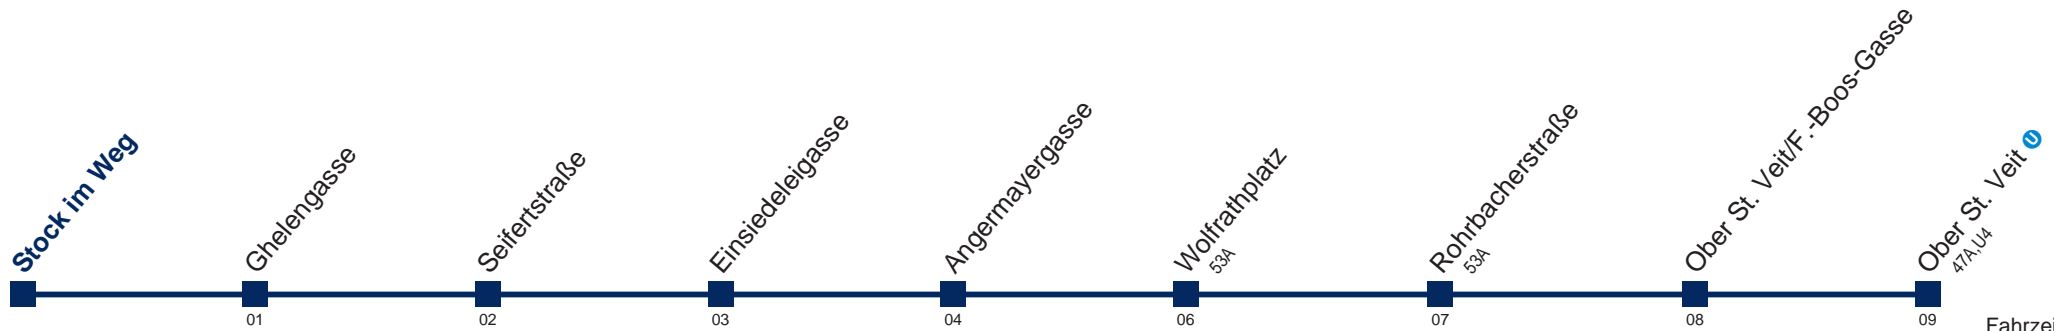

54B Ober St. Veit

Fahrzeit in Minuten
zur Hauptverkehrszeit

Montag bis Freitag

4	39
5	08 37
6	05 26 45
7	01 11 18 27 34 42 51
8	01 11 21 31 45
9	01 25 40
10	00 25 40
11	00 25 40
12	00 25 40 55
13	10 30 40 55
14	10 30 40 55
15	11 30 41 56
16	11 30 41 56
17	11 30 41 56
18	11 30 41
19	01 25 40
20	00 25 45
21	15 45
22	15 45
23	15 45
0	15

Samstag

4	
5	08 37
6	20 46
7	20 41
8	01 25 41
9	01 25 41
10	01 25 41
11	01 25 41
12	01 25 41
13	01 25 41
14	01 25 41
15	01 25 41
16	01 25 41
17	01 25 41
18	01 25 41
19	01 25 40
20	00 25 45
21	15 45
22	15 45
23	15 45
0	15

Sonn- und Feiertag

4	
5	08 37
6	15 45
7	15 45
8	20 45
9	20 40
10	00 25 40
11	00 25 40
12	00 25 40
13	00 25 40
14	00 25 40
15	00 25 40
16	00 25 40
17	00 25 40
18	00 25 40
19	00 25 40
20	00 25 45
21	15 45
22	15 45
23	15 45
0	15

Kaufen Sie Ihre Tickets bequem mit der WienMobil-App.
Buy your tickets easily via our WienMobil app.

Auskunft Servicetelefon 01/7909 100
Änderungen vorbehalten