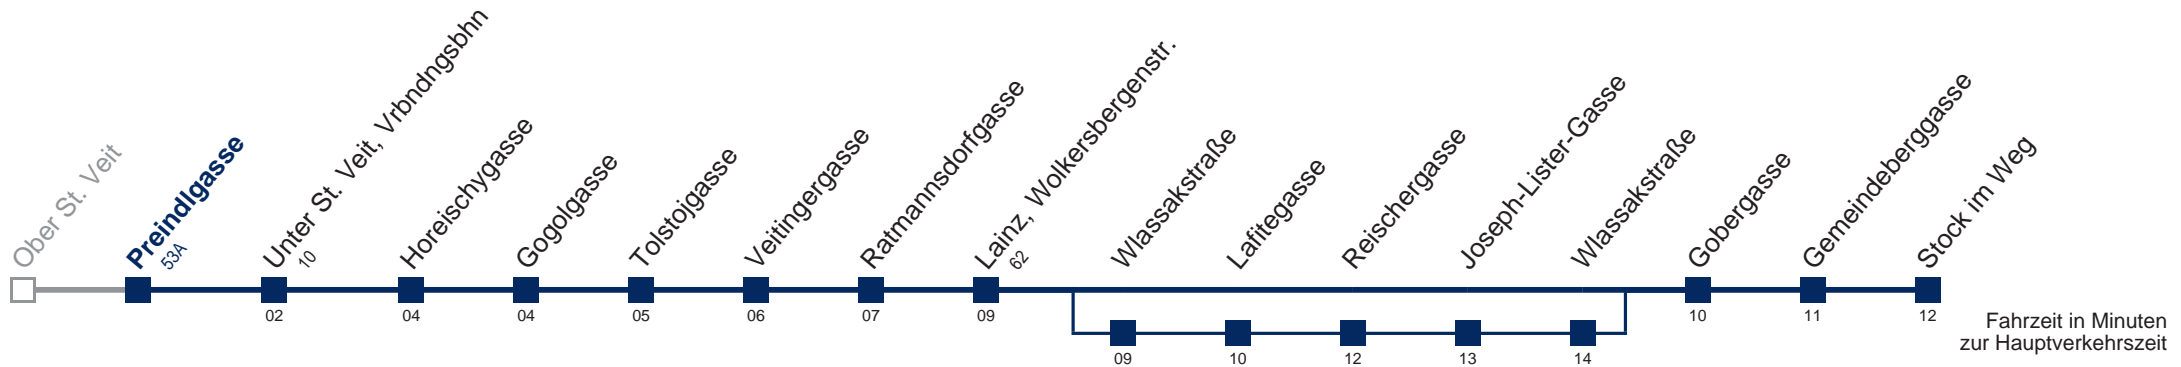

54B Stock im Weg

Montag bis Freitag

4	56
5	25 48
6	13 28 48 58
7	01 14 21 25 38 48 54
8	08 18 28 48
9	08 28 48
10	08 28 48
11	08 28 48
12	08 28 43 58
13	13 28 43 58
14	13 28 43 58
15	13 28 43 58
16	13 28 43 58
17	13 28 43 58
18	13 28 48
19	08 28 48
20	08 33
21	03 33
22	03 33
23	03 33
0	03 33

Samstag

4	56
5	25
6	03 33
7	03 28 48
8	08 28 48
9	08 28 48
10	08 28 48
11	08 28 48
12	08 28 48
13	08 28 48
14	08 28 48
15	08 28 48
16	08 28 48
17	08 28 48
18	08 28 48
19	08 28 48
20	08 33
21	03 33
22	03 33
23	03 33
0	03 33

Sonn- und Feiertag

4	56
5	25
6	03 33
7	03 33
8	03 33
9	03 28 48
10	08 28 48
11	08 28 48
12	08 28 48
13	08 28 48
14	08 28 48
15	08 28 48
16	08 28 48
17	08 28 48
18	08 28 48
19	08 28 48
20	08 33
21	03 33
22	03 33
23	03 33
0	03 33

Ab Hlst. Stock im Weg über die Hlst. Gheleng., Seifertstr., Einsiedeleig., Angemayerg., Wolfrathplatz, Rohrbacherstr., Ober St. Veit/F.-Boos-G. zurück nach Ober St. Veit U über WllassakstraÙe

Kaufen Sie Ihre Tickets bequem mit der WienMobil-App.
Buy your tickets easily via our WienMobil app.

Auskunft Servicetelefon 01/7909 100
Änderungen vorbehalten