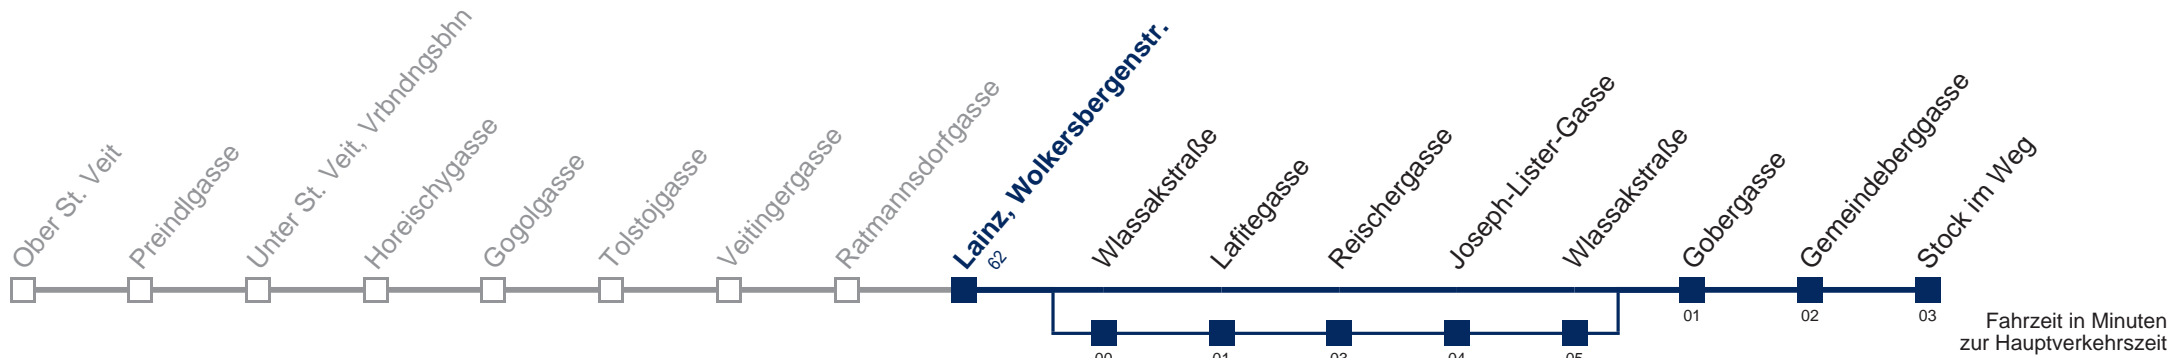

54B Stock im Weg

Montag bis Freitag

4	36
5	05 34 57
6	22 37 57
7	07 10 23 30 34 47 57
8	03 17 27 37 57
9	17 37 57
10	17 37 57
11	17 37 57
12	17 37 52
13	07 22 37 52
14	07 22 37 52
15	07 22 37 52
16	07 22 37 52
17	07 22 37 52
18	07 22 37 57
19	17 37 57
20	17 42
21	12 42
22	12 42
23	12 42
0	12 42

Samstag

4	
5	05 34
6	12 42
7	12 37 57
8	17 37 57
9	17 37 57
10	17 37 57
11	17 37 57
12	17 37 57
13	17 37 57
14	17 37 57
15	17 37 57
16	17 37 57
17	17 37 57
18	17 37 57
19	17 37 57
20	17 42
21	12 42
22	12 42
23	12 42
0	12 42

Sonn- und Feiertag

4	
5	05 34
6	12 42
7	12 42
8	12 42
9	12 37 57
10	17 37 57
11	17 37 57
12	17 37 57
13	17 37 57
14	17 37 57
15	17 37 57
16	17 37 57
17	17 37 57
18	17 37 57
19	17 37 57
20	17 42
21	12 42
22	12 42
23	12 42
0	12 42

Ab Hlst. Stock im Weg über die Hlst. Gheleng., Seifertstr., Einsiedleig., Angemayerg., Wolfrathplatz, Rohrbacherstr., Ober St. Veit/F.-Boos-G. zurück nach Ober St. Veit U
☐ über Wlassakstraße

Kaufen Sie Ihre Tickets bequem mit der WienMobil-App.
Buy your tickets easily via our WienMobil app.

Auskunft Servicetelefon 01/7909 100
Änderungen vorbehalten