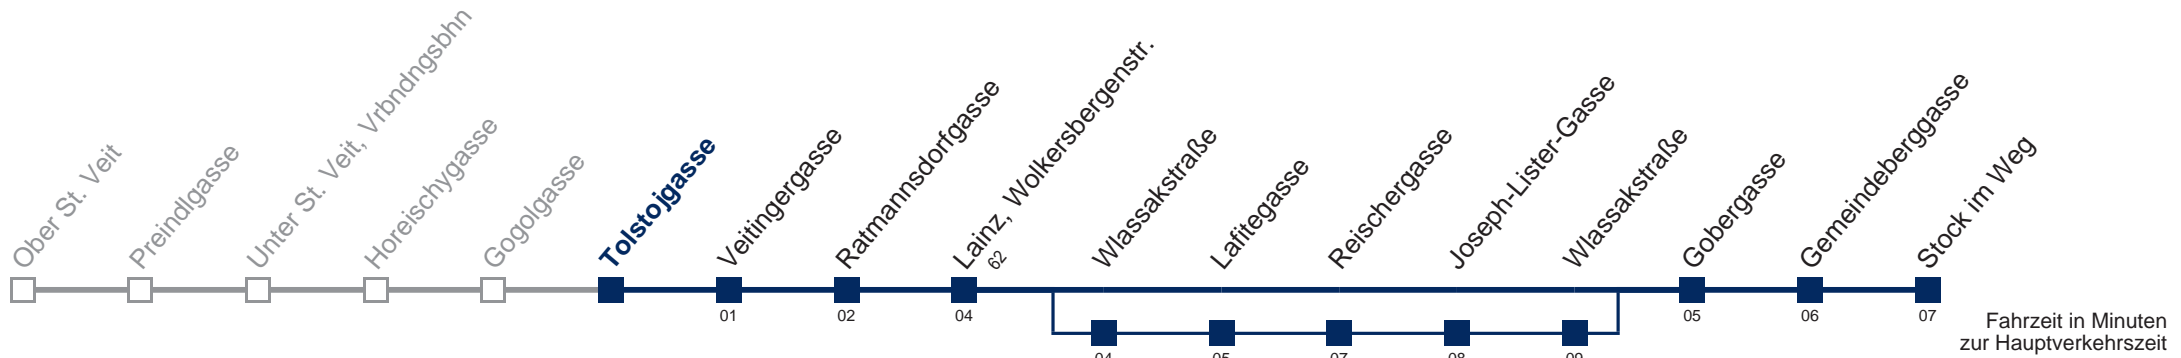

54B Stock im Weg

Montag bis Freitag

5	01	30	53					
6	18	33	53					
7	03	06	19	26	30	43	53	59
8	13	23	33	53				
9	13	33	53					
10	13	33	53					
11	13	33	53					
12	13	33	48					
13	03	18	33	48				
14	03	18	33	48				
15	03	18	33	48				
16	03	18	33	48				
17	03	18	33	48				
18	03	18	33	53				
19	13	33	53					
20	13	38						
21	08	38						
22	08	38						
23	08	38						
0	08	38						

Samstag

5	01	30	
6	08	38	
7	08	33	53
8	13	33	53
9	13	33	53
10	13	33	53
11	13	33	53
12	13	33	53
13	13	33	53
14	13	33	53
15	13	33	53
16	13	33	53
17	13	33	53
18	13	33	53
19	13	33	53
20	13	38	
21	08	38	
22	08	38	
23	08	38	
0	08	38	

Sonn- und Feiertag

5	01	30	
6	08	38	
7	08	38	
8	08	38	
9	08	33	53
10	13	33	53
11	13	33	53
12	13	33	53
13	13	33	53
14	13	33	53
15	13	33	53
16	13	33	53
17	13	33	53
18	13	33	53
19	13	33	53
20	13	38	
21	08	38	
22	08	38	
23	08	38	
0	08	38	

Ab Hlst. Stock im Weg über die Hlst. Gheleng., Seifertstr., Einsiedeleig., Angemayerg., Wolfrathplatz, Rohrbacherstr., Ober St. Veit/F.-Boos-G. zurück nach Ober St. Veit U über Wlassakstraße

Kaufen Sie Ihre Tickets bequem mit der WienMobil-App.
Buy your tickets easily via our WienMobil app.