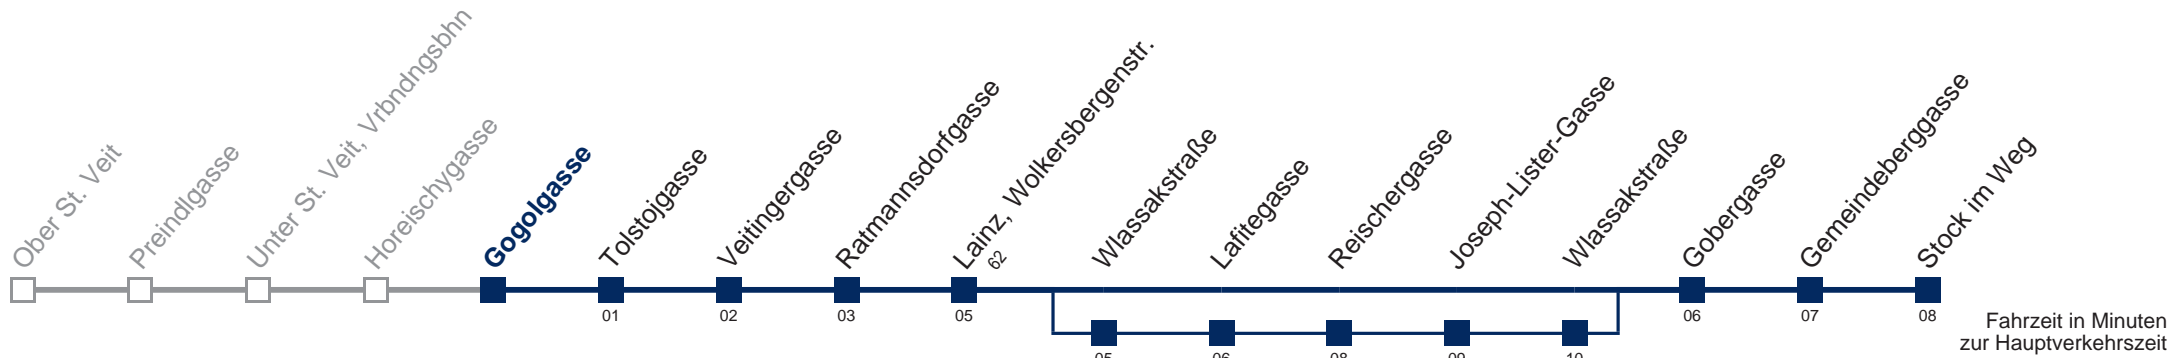

54B Stock im Weg

Montag bis Freitag

5	00	29	52
6	17	32	52
7	02	05	18 25 29 42 52 58
8	12	22	32 52
9	12	32	52
10	12	32	52
11	12	32	52
12	12	32	47
13	02	17	32 47
14	02	17	32 47
15	02	17	32 47
16	02	17	32 47
17	02	17	32 47
18	02	17	32 52
19	12	32	52
20	12	37	
21	07	37	
22	07	37	
23	07	37	
0	07	37	

Samstag

5	00	29	
6	07	37	
7	07	32 52	
8	12	32 52	
9	12	32 52	
10	12	32 52	
11	12	32 52	
12	12	32 52	
13	12	32 52	
14	12	32 52	
15	12	32 52	
16	12	32 52	
17	12	32 52	
18	12	32 52	
19	12	32 52	
20	12	37	
21	07	37	
22	07	37	
23	07	37	
0	07	37	

Sonn- und Feiertag

5	00	29	
6	07	37	
7	07	37	
8	07	37	
9	07	32 52	
10	12	32 52	
11	12	32 52	
12	12	32 52	
13	12	32 52	
14	12	32 52	
15	12	32 52	
16	12	32 52	
17	12	32 52	
18	12	32 52	
19	12	32 52	
20	12	37	
21	07	37	
22	07	37	
23	07	37	
0	07	37	

Ab Hlst. Stock im Weg über die Hlst. Gheleng., Seifertstr., Einsiedleig., Angemayerg., Wolfrathplatz, Rohrbacherstr., Ober St. Veit/F.-Boos-G. zurück nach Ober St. Veit U über Wlassakstraße

Kaufen Sie Ihre Tickets bequem mit der WienMobil-App.
Buy your tickets easily via our WienMobil app.