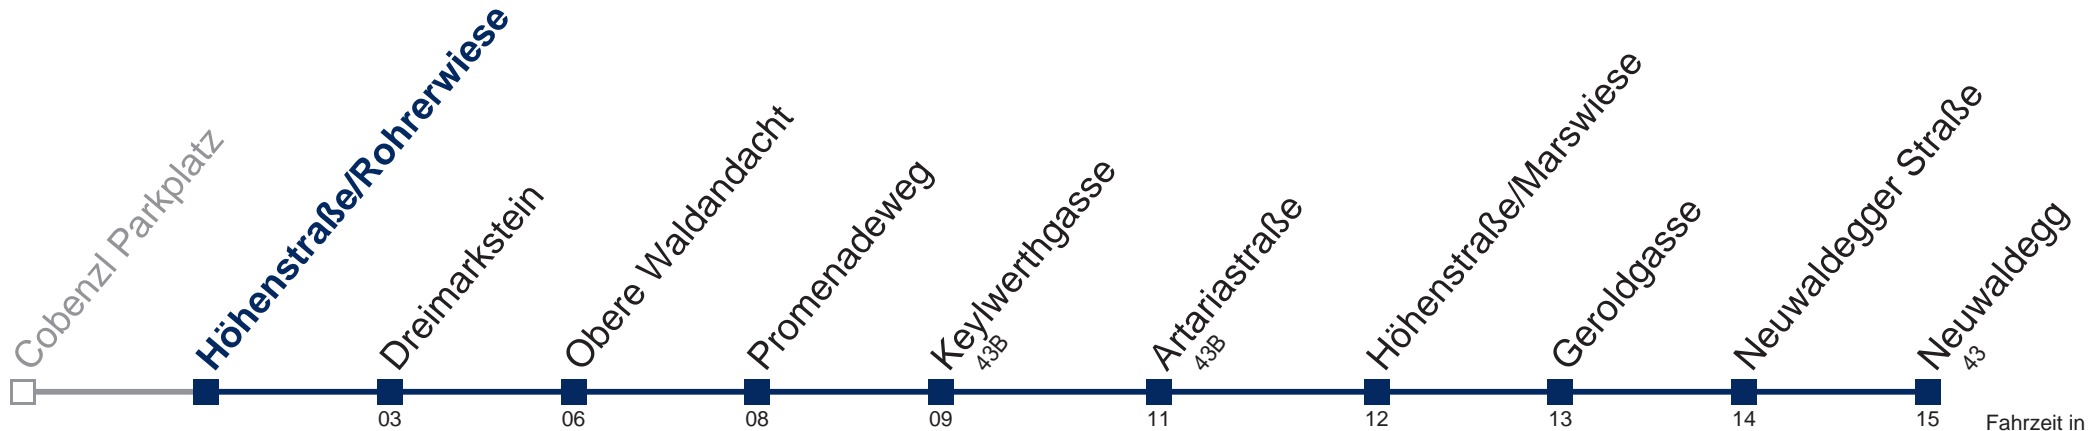

43A Neuwaldegg

Fahrzeit in Minuten zur Hauptverkehrszeit

Montag bis Freitag

Betrieb ab Obere Waldandacht

Samstag

Sonn- und Feiertag

kein Betrieb

9	
10	10
11	10
12	10
13	10
14	10
15	10
16	10 40

9	41
10	41
11	40
12	40
13	40
14	40
15	40
16	40

Kaufen Sie Ihre Tickets bequem mit der WienMobil-App.
Buy your tickets easily via our WienMobil app.