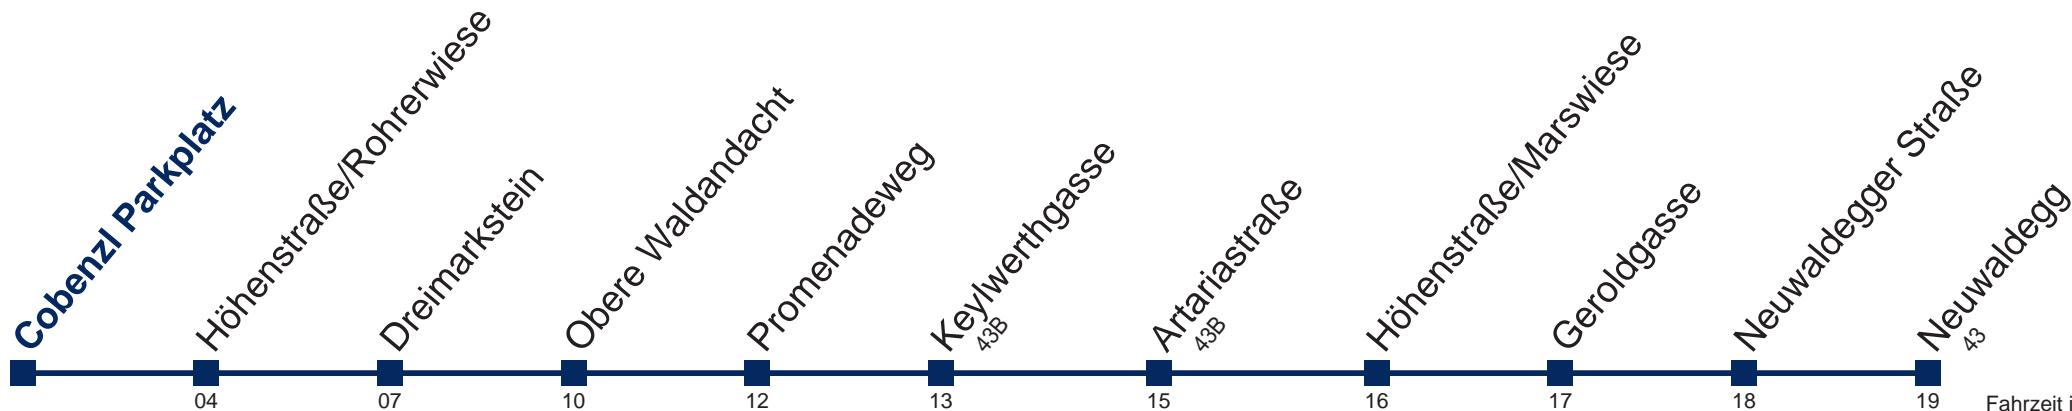

43A Neuwaldegg

Fahrzeit in Minuten zur Hauptverkehrszeit

Montag bis Freitag

Betrieb ab Obere Waldandacht

Samstag

Sonn- und Feiertag

kein Betrieb

Station	Montag bis Freitag	Samstag	Sonn- und Feiertag
04		9	9 37
07		10 05	10 37
10		11 05	11 35
12		12 05	12 35
13		13 05	13 35
15		14 05	14 35
16		15 05	15 35
17		16 05 35	16 35

Kaufen Sie Ihre Tickets bequem mit der WienMobil-App.
Buy your tickets easily via our WienMobil app.