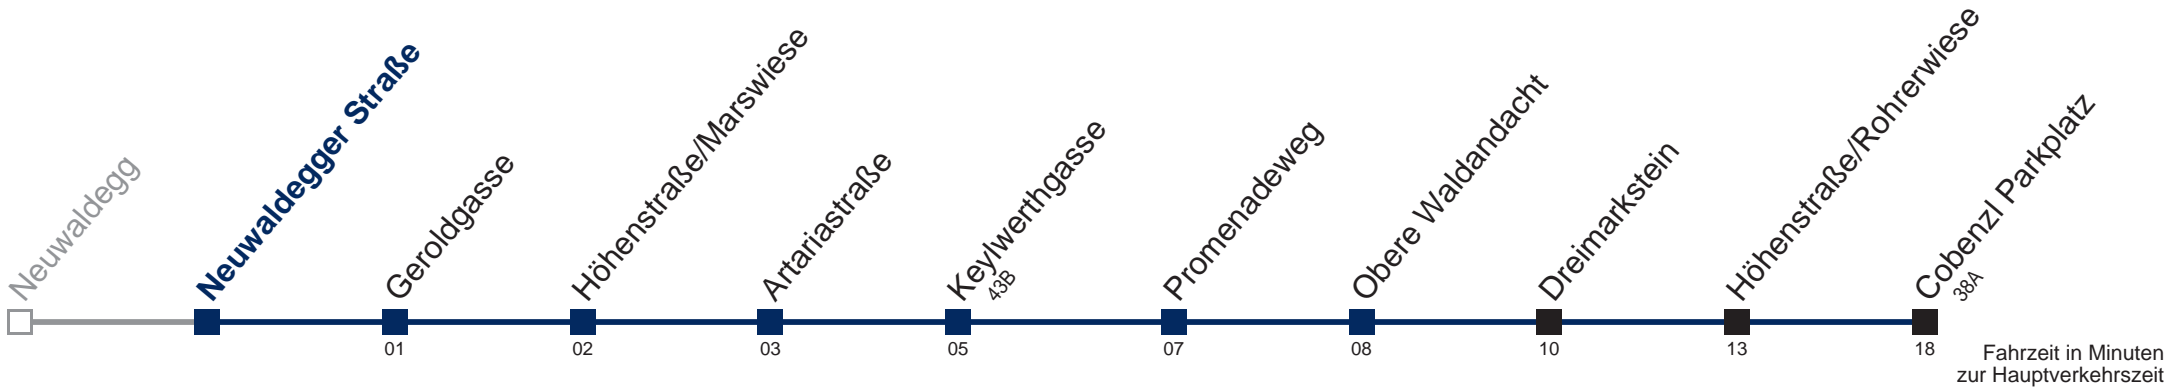

□ bis Obere Waldandacht

Kaufen Sie Ihre Tickets bequem mit der WienMobil-App.
Buy your tickets easily via our WienMobil app.

43A Cobenzl Parkplatz

Montag bis Freitag

| | | | | |
|----|----|----|----|----|
| 5 | 33 | 48 | | |
| 6 | 03 | 18 | 33 | 48 |
| 7 | 03 | 18 | 33 | 48 |
| 8 | 03 | 33 | | |
| 9 | 03 | 33 | | |
| 10 | 03 | 33 | | |
| 11 | 03 | 33 | | |
| 12 | 03 | 33 | | |
| 13 | 03 | 33 | | |
| 14 | 03 | 18 | 33 | 48 |
| 15 | 03 | 18 | 33 | 48 |
| 16 | 03 | 18 | 33 | 48 |
| 17 | 03 | 18 | 33 | 48 |
| 18 | 03 | 18 | 33 | 48 |
| 19 | 03 | 18 | 33 | 48 |
| 20 | 03 | 33 | | |
| 21 | 03 | 33 | | |
| 22 | 03 | 33 | | |
| 23 | 03 | | | |