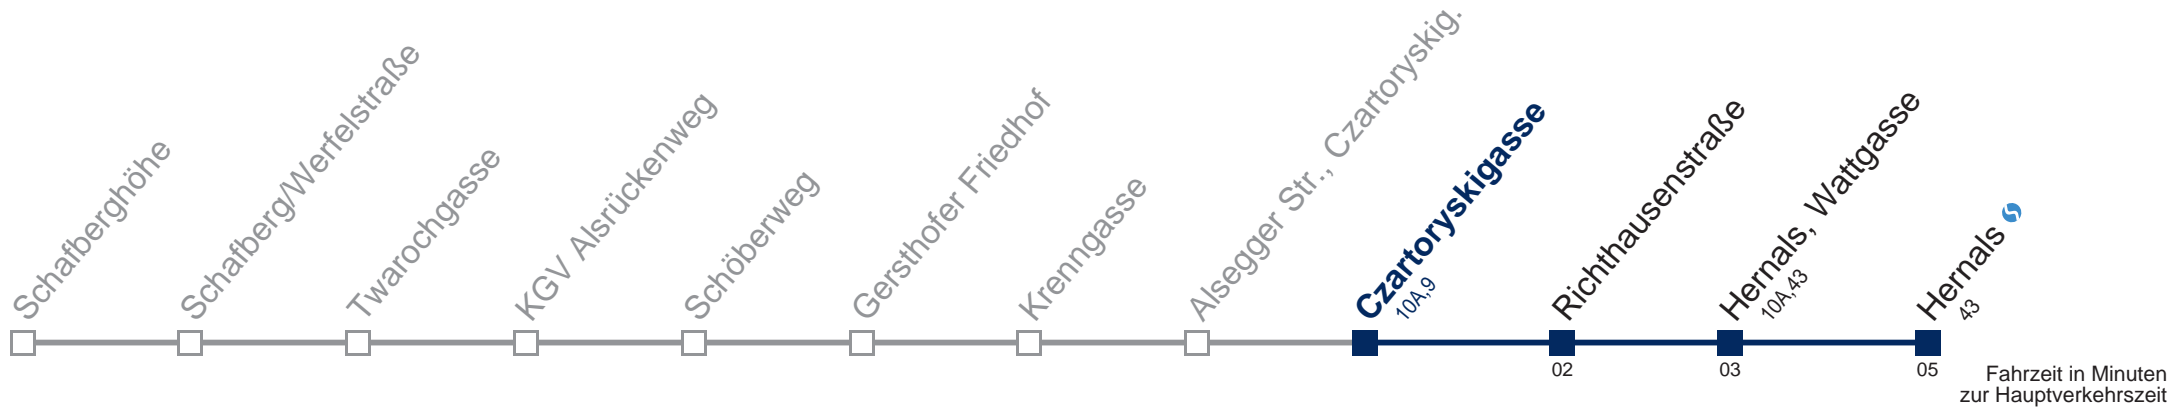

42A Hernals

Montag bis Freitag

5	32
6	12 32 47
7	01 16 31 46
8	01 16 33 53
9	12 32 52
10	12 32 52
11	12 32 52
12	12 32 47
13	02 17 32 47
14	02 17 32 47
15	02 17 32 47
16	01 16 31 46
17	01 16 31 46
18	01 16 31 46
19	02 17 32 47
20	02 17 32 52
21	12 42
22	12 42
23	12 42

Samstag

5	32
6	12 42
7	12 42
8	12 42
9	12 32 42 52
10	02 12 22 32 42 52
11	02 12 22 32 42 52
12	02 12 22 32 42 52
13	02 12 22 32 42 52
14	02 12 22 32 42 52
15	02 12 22 32 42 52
16	02 12 22 32 42 52
17	02 12 22 32 42 52
18	02 12 22 32 42 52
19	02 12 22 32 42 52
20	12 42
21	12 42
22	12 42
23	12 42

Sonn- und Feiertag

5	32
6	12 42
7	12 42
8	12 42
9	12 32 42 52
10	02 12 22 32 42 52
11	02 12 22 32 42 52
12	02 12 22 32 42 52
13	02 12 22 32 42 52
14	02 12 22 32 42 52
15	02 12 22 32 42 52
16	02 12 22 32 42 52
17	02 12 22 32 42 52
18	02 12 22 32 42 52
19	02 12 22 32 42 52
20	12 42
21	12 42
22	12 42
23	12 42

Kaufen Sie Ihre Tickets bequem mit der WienMobil-App.
Buy your tickets easily via our WienMobil app.