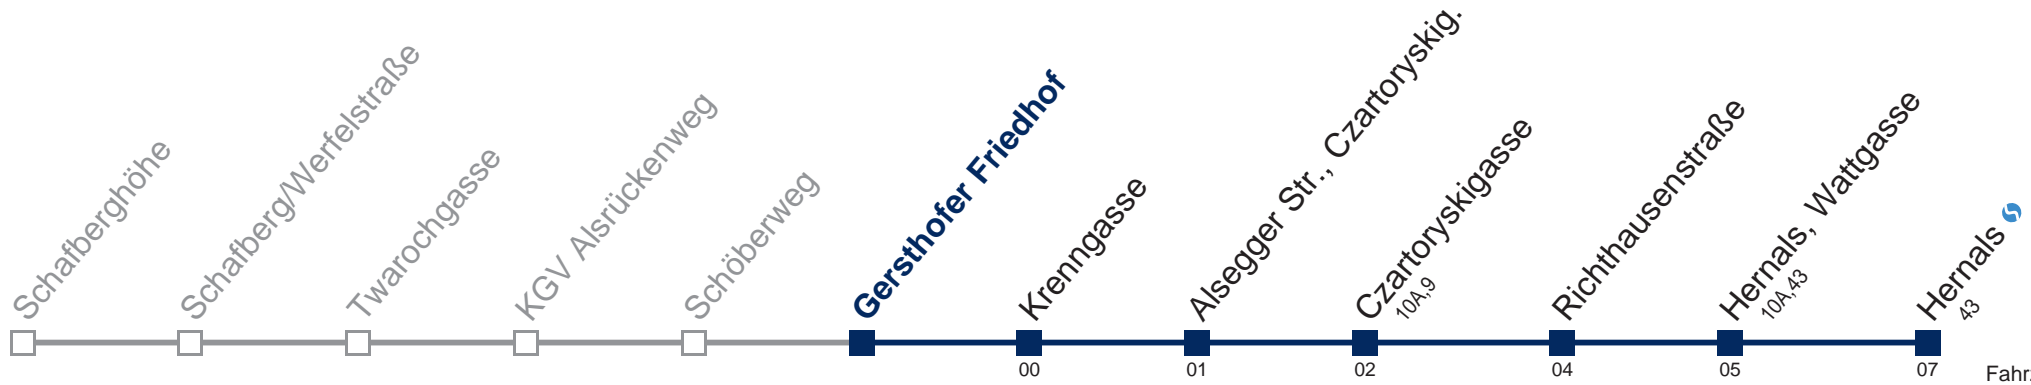

42A Hernals

Fahrzeit in Minuten zur Hauptverkehrszeit

Montag bis Freitag

5	30
6	09 29 44 58
7	13 28 43 58
8	13 30 50
9	09 29 49
10	09 29 49
11	09 29 49
12	09 29 44 59
13	14 29 44 59
14	14 29 44 59
15	14 29 44 58
16	13 28 43 58
17	13 28 43 58
18	13 28 43 59
19	14 29 44
20	00 15 30 50
21	10 40
22	10 40
23	10 40

Samstag

5	30
6	10 40
7	09 39
8	09 39
9	09 29 39 49 59
10	09 19 29 39 49 59
11	09 19 29 39 49 59
12	09 19 29 39 49 59
13	09 19 29 39 49 59
14	09 19 29 39 49 59
15	09 19 29 39 49 59
16	09 19 29 39 49 59
17	09 19 29 39 49 59
18	09 19 29 39 49
19	00 10 20 30 40 50
20	10 40
21	10 40
22	10 40
23	10 40

Sonn- und Feiertag

5	30
6	10 40
7	10 40
8	10 40
9	10 30 40 50
10	00 10 20 30 40 50 59
11	09 19 29 39 49 59
12	09 19 29 39 49 59
13	09 19 29 39 49 59
14	09 19 29 39 49 59
15	09 19 29 39 49 59
16	09 19 29 39 49 59
17	09 19 29 39 49 59
18	09 19 29 39 49
19	00 10 20 30 40 50
20	10 40
21	10 40
22	10 40
23	10 40

Kaufen Sie Ihre Tickets bequem mit der WienMobil-App.
Buy your tickets easily via our WienMobil app.