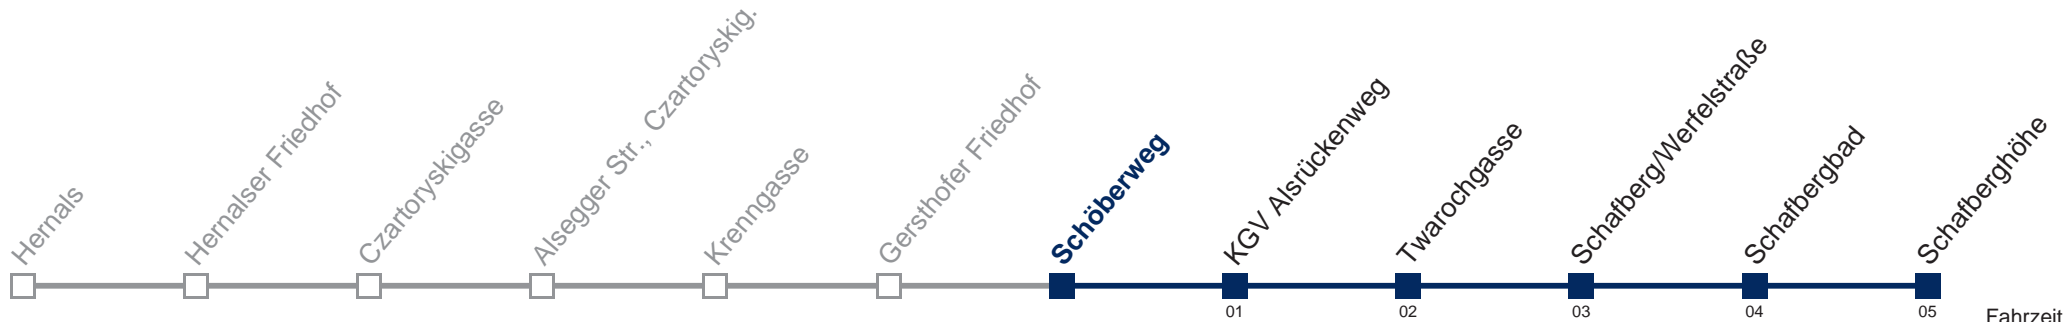

□ bis Schafberg/Werfelstraße

Kaufen Sie Ihre Tickets bequem mit der WienMobil-App.
Buy your tickets easily via our WienMobil app.

42A Schafberghöhe

Fahrzeit in Minuten zur Hauptverkehrszeit

Montag bis Freitag