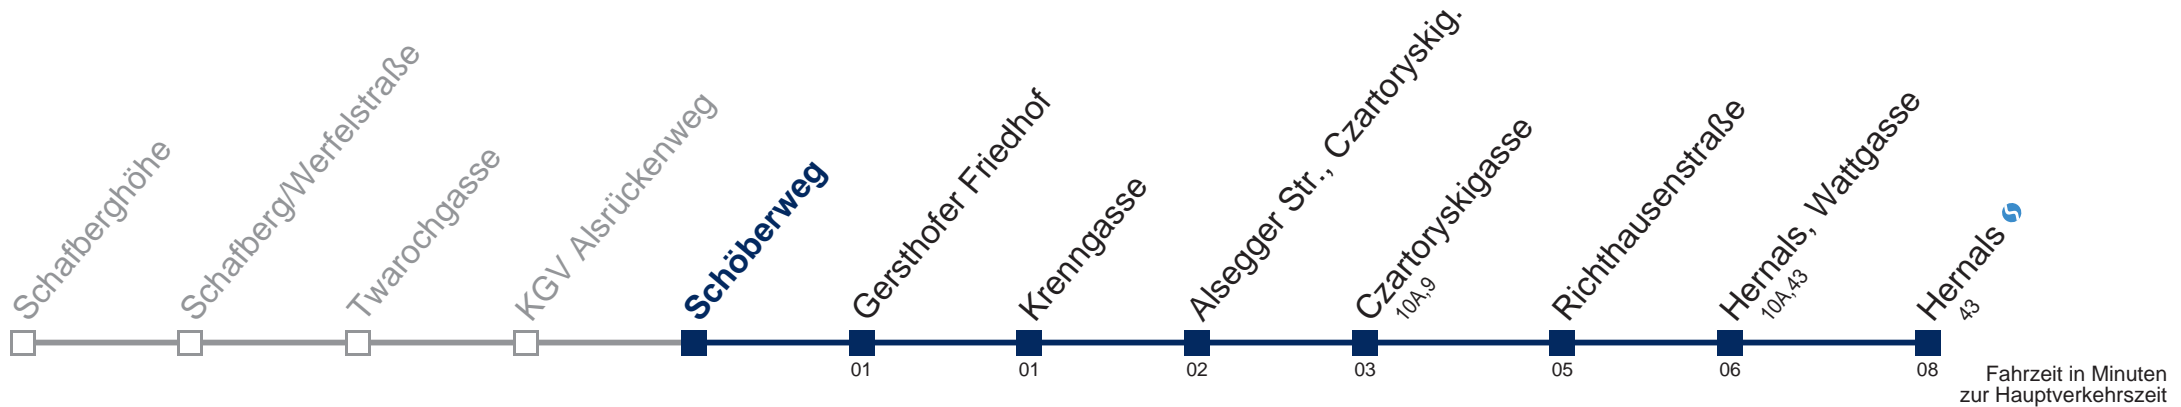

42A Hernals

Montag bis Freitag

5	29
6	08 28 43 57
7	12 27 42 57
8	12 29 49
9	08 28 48
10	08 28 48
11	08 28 48
12	08 28 43 58
13	13 28 43 58
14	13 28 43 58
15	13 28 43 57
16	12 27 42 57
17	12 27 42 57
18	12 27 42 58
19	13 28 43 59
20	14 29 49
21	09 39
22	09 39
23	09 39

Samstag

5	29
6	09 39
7	08 38
8	08 38
9	08 28 38 48 58
10	08 18 28 38 48 58
11	08 18 28 38 48 58
12	08 18 28 38 48 58
13	08 18 28 38 48 58
14	08 18 28 38 48 58
15	08 18 28 38 48 58
16	08 18 28 38 48 58
17	08 18 28 38 48 58
18	08 18 28 38 48 59
19	09 19 29 39 49
20	09 39
21	09 39
22	09 39
23	09 39

Sonn- und Feiertag

5	29
6	09 39
7	09 39
8	09 39
9	09 29 39 49 59
10	09 19 29 39 49 58
11	08 18 28 38 48 58
12	08 18 28 38 48 58
13	08 18 28 38 48 58
14	08 18 28 38 48 58
15	08 18 28 38 48 58
16	08 18 28 38 48 58
17	08 18 28 38 48 58
18	08 18 28 38 48 59
19	09 19 29 39 49
20	09 39
21	09 39
22	09 39
23	09 39

Kaufen Sie Ihre Tickets bequem mit der WienMobil-App.
Buy your tickets easily via our WienMobil app.