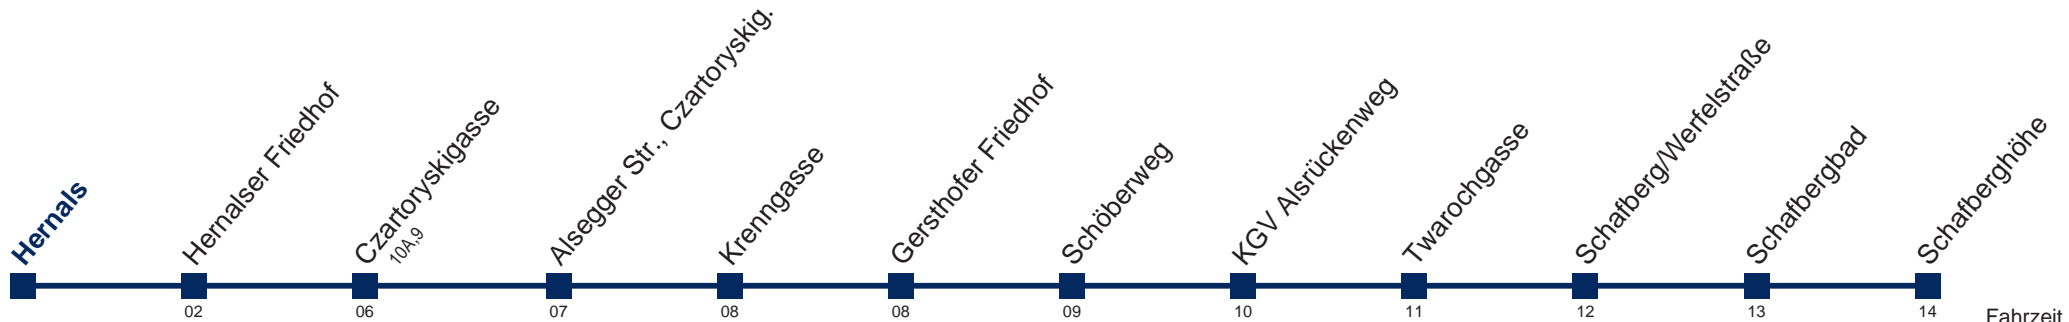

42A Schafberghöhe

Fahrzeit in Minuten zur Hauptverkehrszeit

Montag bis Freitag

5	43
6	08 28 48
7	04 19 34 49
8	08 28 48
9	08 28 48
10	08 28 48
11	08 28 48
12	04 19 34 49
13	04 19 34 49
14	04 19 34 49
15	04 19 34 49
16	04 19 34 49
17	04 19 34 49
18	04 19 34 49
19	04 19 34 49
20	08 28 48
21	08 28 48
22	18 48
23	18
0	04