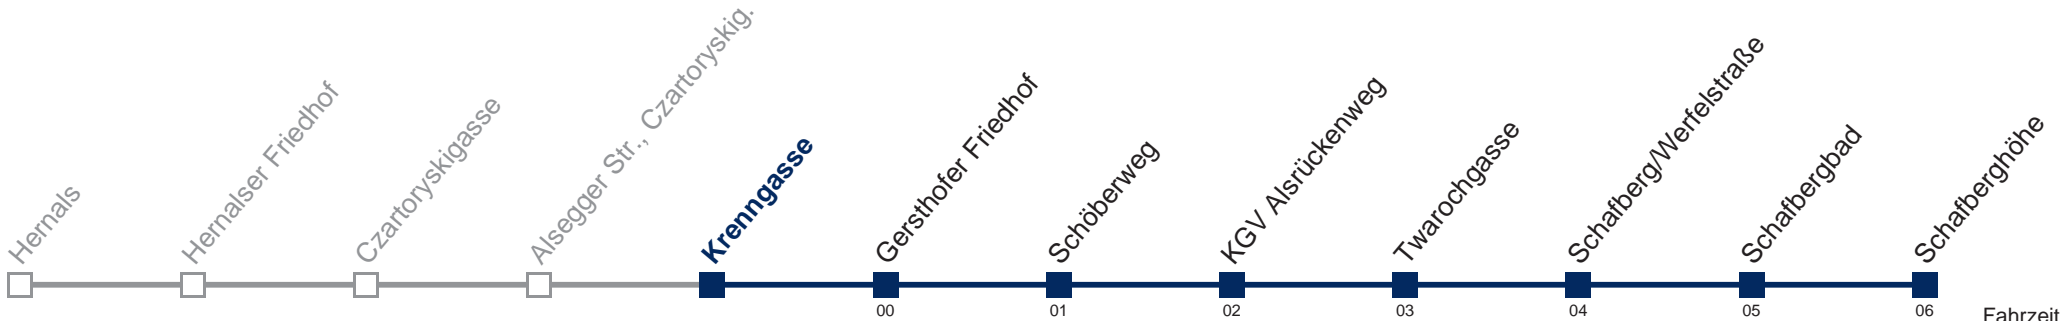

□ bis Schafberg/Werfelstraße

Kaufen Sie Ihre Tickets bequem mit der WienMobil-App.
Buy your tickets easily via our WienMobil app.

42A Schafberghöhe

Fahrzeit in Minuten zur Hauptverkehrszeit

Montag bis Freitag