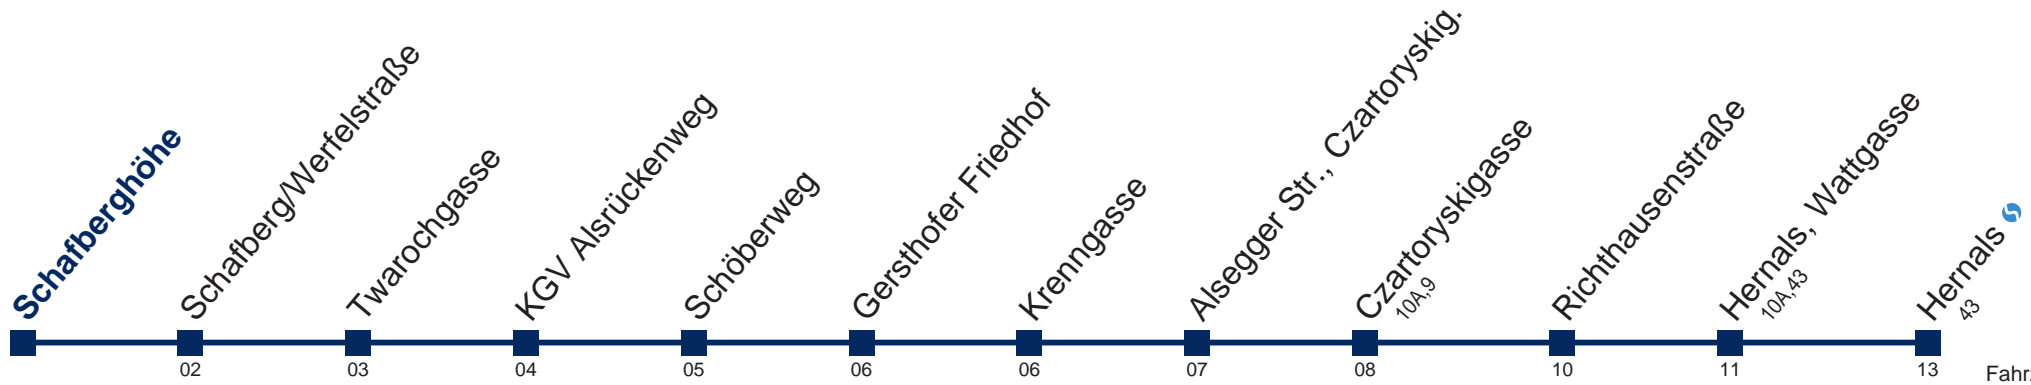

42A Hernals

Fahrzeit in Minuten zur Hauptverkehrszeit

Montag bis Freitag

5	24
6	03 23 38 52
7	07 22 37 52
8	07 24 44
9	03 23 43
10	03 23 43
11	03 23 43
12	03 23 38 53
13	08 23 38 53
14	08 23 38 53
15	08 23 38 52
16	07 22 37 52
17	07 22 37 52
18	07 22 37 53
19	08 23 38 54
20	09 24 44
21	04 34
22	04 34
23	04 34

Samstag

5	24
6	04 34
7	03 33
8	03 33
9	03 23 43
10	03 23 43
11	03 23 43
12	03 23 43
13	03 23 43
14	03 23 43
15	03 23 43
16	03 23 43
17	03 23 43
18	03 33
19	04 34
20	04 34
21	04 34
22	04 34
23	04 34

Sonn- und Feiertag

5	24
6	04 34
7	04 34
8	04 34
9	04 34
10	04 34
11	03 33
12	03 33
13	03 33
14	03 33
15	03 33
16	03 33
17	03 33
18	03 33
19	04 34
20	04 34
21	04 34
22	04 34
23	04 34

Kaufen Sie Ihre Tickets bequem mit der WienMobil-App.
Buy your tickets easily via our WienMobil app.