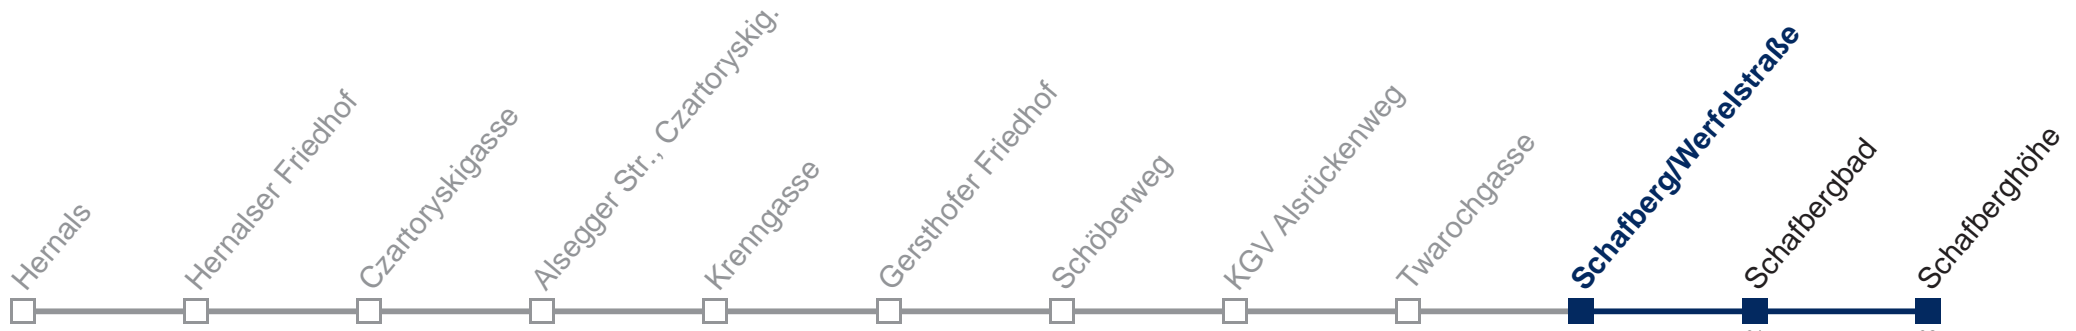

□ bis Schafberg/Werfelstraße

Kaufen Sie Ihre Tickets bequem mit der WienMobil-App.
Buy your tickets easily via our WienMobil app.

42A Schafberghöhe

Fahrzeit in Minuten zur Hauptverkehrszeit

Montag bis Freitag