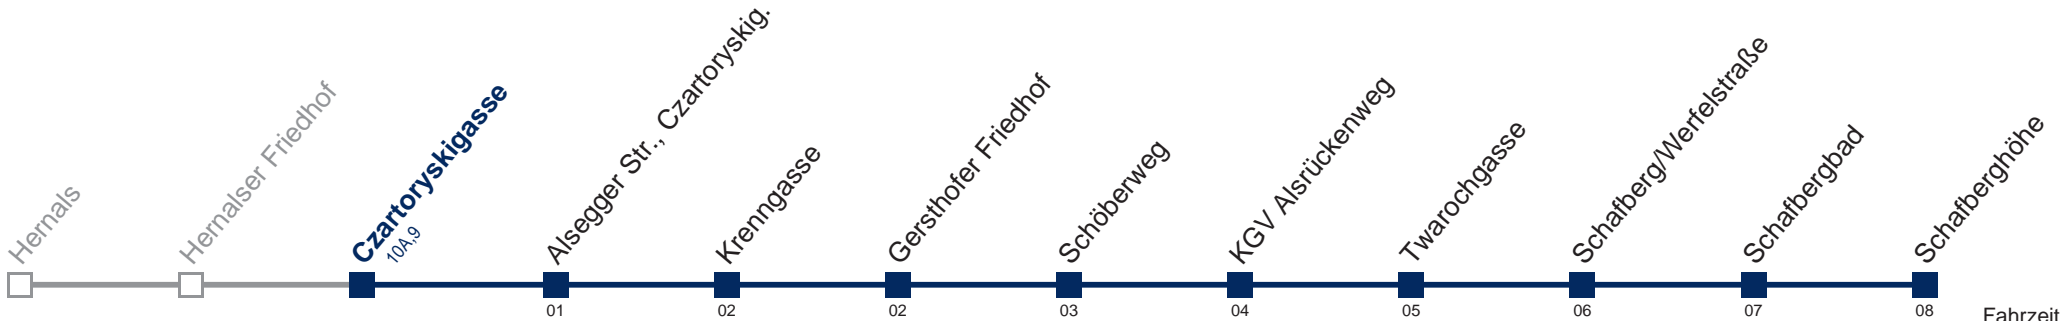

□ bis Schafberg/Werfelstraße

Kaufen Sie Ihre Tickets bequem mit der WienMobil-App.
Buy your tickets easily via our WienMobil app.

42A Schafberghöhe

Fahrzeit in Minuten zur Hauptverkehrszeit

Montag bis Freitag