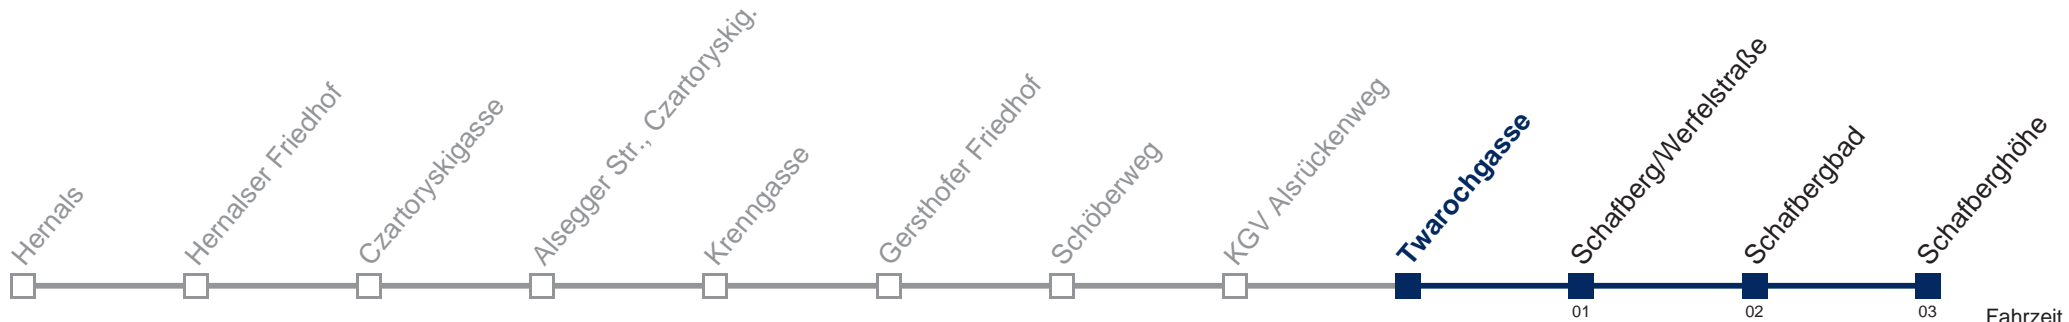

□ bis Schafberg/Werfelstraße

Kaufen Sie Ihre Tickets bequem mit der WienMobil-App.
Buy your tickets easily via our WienMobil app.

42A Schafberghöhe

Fahrzeit in Minuten zur Hauptverkehrszeit

Montag bis Freitag