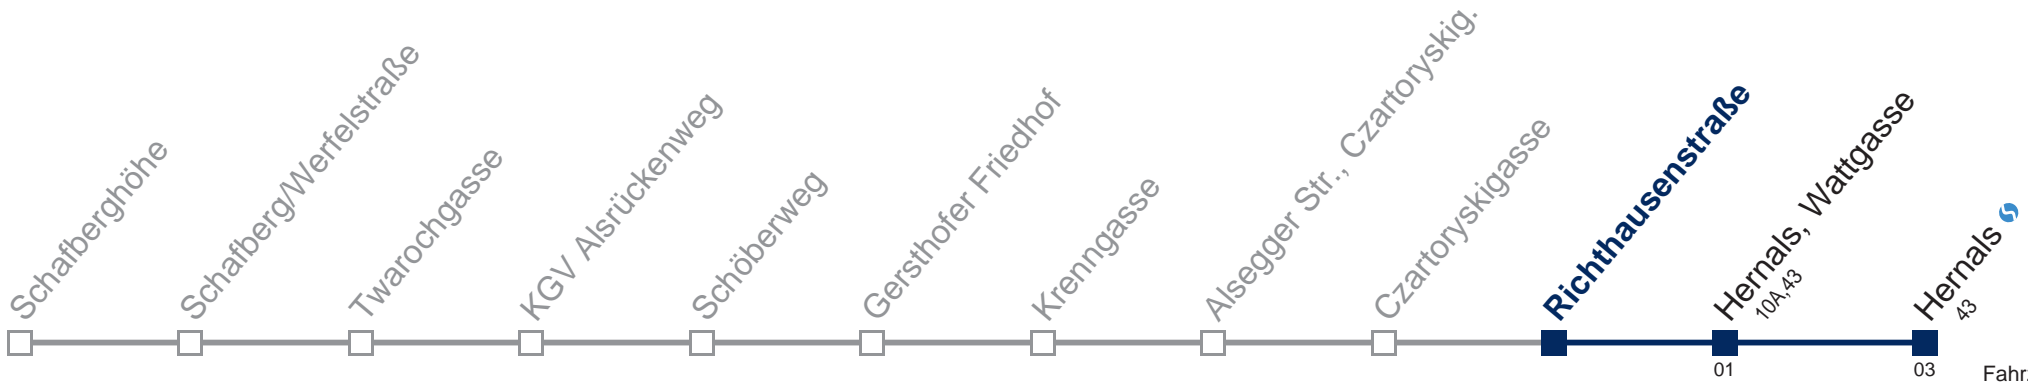

42A Hernals

Fahrzeit in Minuten zur Hauptverkehrszeit

Montag bis Freitag

5	34
6	14 34 49
7	03 18 33 48
8	03 18 35 55
9	14 34 54
10	14 34 54
11	14 34 54
12	14 34 49
13	04 19 34 49
14	04 19 34 49
15	04 19 34 49
16	03 18 33 48
17	03 18 33 48
18	03 18 33 48
19	04 19 34 49
20	04 19 34 54
21	14 44
22	14 44
23	14 44

Samstag

5	34
6	14 44
7	13 43
8	13 43
9	14 34 44 54
10	04 14 24 34 44 54
11	04 14 24 34 44 54
12	04 14 24 34 44 54
13	04 14 24 34 44 54
14	04 14 24 34 44 54
15	04 14 24 34 44 54
16	04 14 24 34 44 54
17	04 14 24 34 44 54
18	04 14 24 34 44 54
19	04 14 24 34 44 54
20	14 44
21	14 44
22	14 44
23	14 44

Sonn- und Feiertag

5	34
6	14 44
7	14 44
8	14 44
9	14 34 44 54
10	04 14 24 34 44 54
11	04 14 24 34 44 54
12	04 14 24 34 44 54
13	04 14 24 34 44 54
14	04 14 24 34 44 54
15	04 14 24 34 44 54
16	04 14 24 34 44 54
17	04 14 24 34 44 54
18	04 14 24 34 44 54
19	04 14 24 34 44 54
20	14 44
21	14 44
22	14 44
23	14 44

Kaufen Sie Ihre Tickets bequem mit der WienMobil-App.
Buy your tickets easily via our WienMobil app.