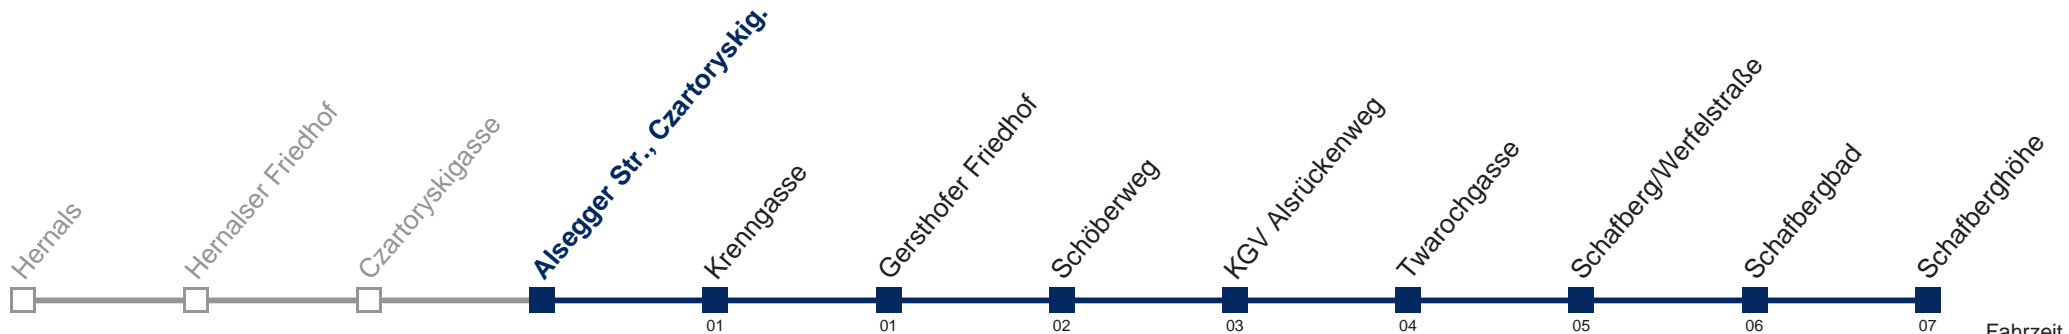

□ bis Schafberg/Werfelstraße

Kaufen Sie Ihre Tickets bequem mit der WienMobil-App.
Buy your tickets easily via our WienMobil app.

42A Schafberghöhe

Fahrzeit in Minuten zur Hauptverkehrszeit

Montag bis Freitag