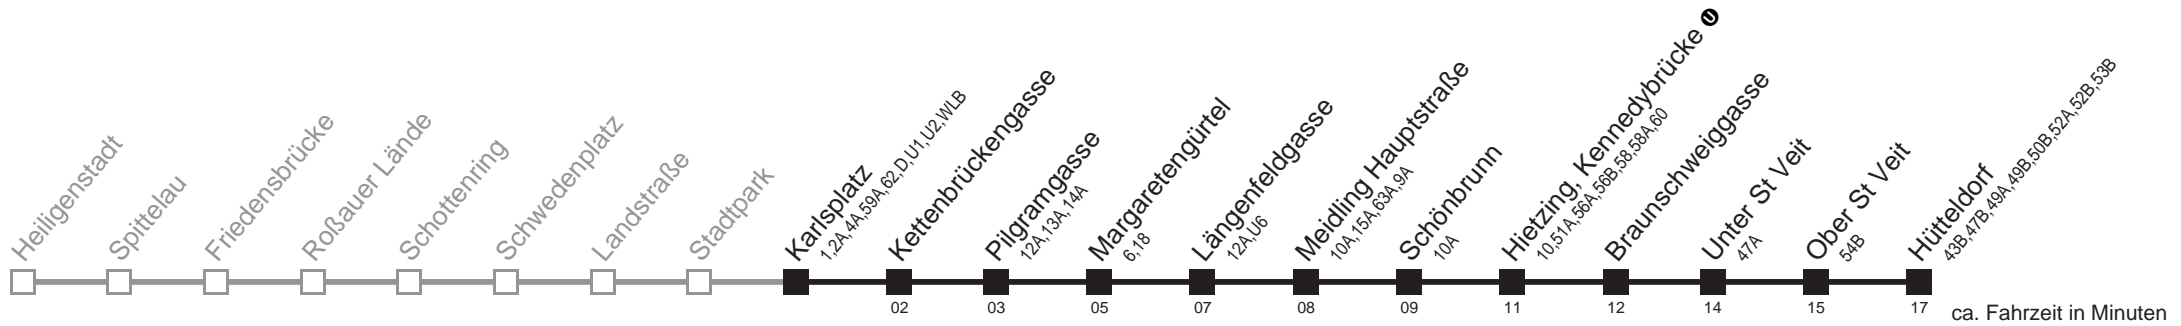

Montag-Freitag (Schule)

Montag-Freitag (Ferien)

Samstag

Sonn- und Feiertage

0					
1					
2					
3					
4	57				
5	03	Intervall 3' - 6'			
6					
7					
8					
9					
10					
11					
12					
13					
14					
15					
16					
17					
18					
19					
20			27 35 42 50 57		
21	05 12 20 27 35 42 50 57				
22	05 12 20 27 35 42 50 57				
23	05 12 20 27 35 42 50 57				
0	05 12 20 30				

0					
1					
2					
3					
4	57				
5	03	Intervall 4' - 6'			
6					
7					
8					
9					
10					
11					
12					
13					
14					
15					
16					
17					
18					
19					
20			27 35 42 50 57		
21	05 12 20 27 35 42 50 57				
22	05 12 20 27 35 42 50 57				
23	05 12 20 27 35 42 50 57				
0	05 12 20 30				

0	35 50				
1	05 20 35 50				
2	05 20 35 50				
3	05 20 35 50				
4	05 20 35 50 57				
5	06 15 24 33 42 50 57				
6	05 12 20 27 35 42 50 57				
7	05	Intervall 5' - 7'			
8					
9					
10					
11					
12					
13					
14					
15					
16					
17					
18					
19					
20			27 35 42 50 57		
21	05 12 20 27 35 42 50 57				
22	05 12 20 27 35 42 50 57				
23	05 12 20 27 35 42 50 57				
0	05 12 20 30				

0	35 50				
1	05 20 35 50				
2	05 20 35 50				
3	05 20 35 50				
4	05 20 35 50 57				
5	06 15 24 33 42 50 57				
6	05 12 20 27 35 42 50 57				
7	05 12 20 27 35 42 50 57				
8	05 12 20 27 35 42 50 57				
9	05	Intervall 5' - 7'			
10					
11					
12					
13					
14					
15					
16					
17					
18					
19					
20			27 35 42 50 57		
21	05 12 20 27 35 42 50 57				
22	05 12 20 27 35 42 50 57				
23	05 12 20 27 35 42 50 57				
0	05 12 20 30				

Holen Sie sich die
aktuellen Abfahrtszeiten
auf Ihr Handy!

m.qando.at/qr/00657