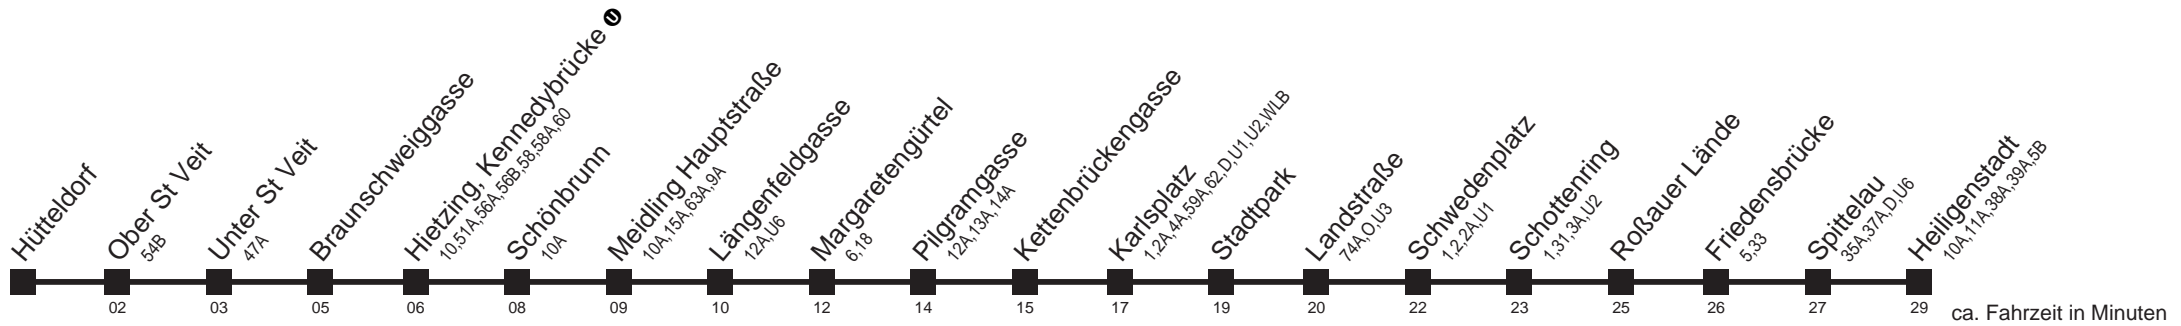

Hütteldorf → Heiligenstadt

Montag-Freitag (Schule)

0					
1					
2					
3					
4	52				
5	02	-	Intervall 3' - 6'	-	-
6	-	-	-	-	-
7	-	-	-	-	-
8	-	-	-	-	-
9	-	-	-	-	-
10	-	-	-	-	-
11	-	-	-	-	-
12	-	-	-	-	-
13	-	-	-	-	-
14	-	-	-	-	-
15	-	-	-	-	-
16	-	-	-	-	-
17	-	-	-	-	-
18	-	-	-	-	-
19	-	-	-	-	-
20	-	-	-	19 27 34 42 49 57	
21	04 12 19 27 34 42 49 57				
22	04 12 19 27 34 42 49 57				
23	04 12 19 27 34 42 49 57				
0	04 10				