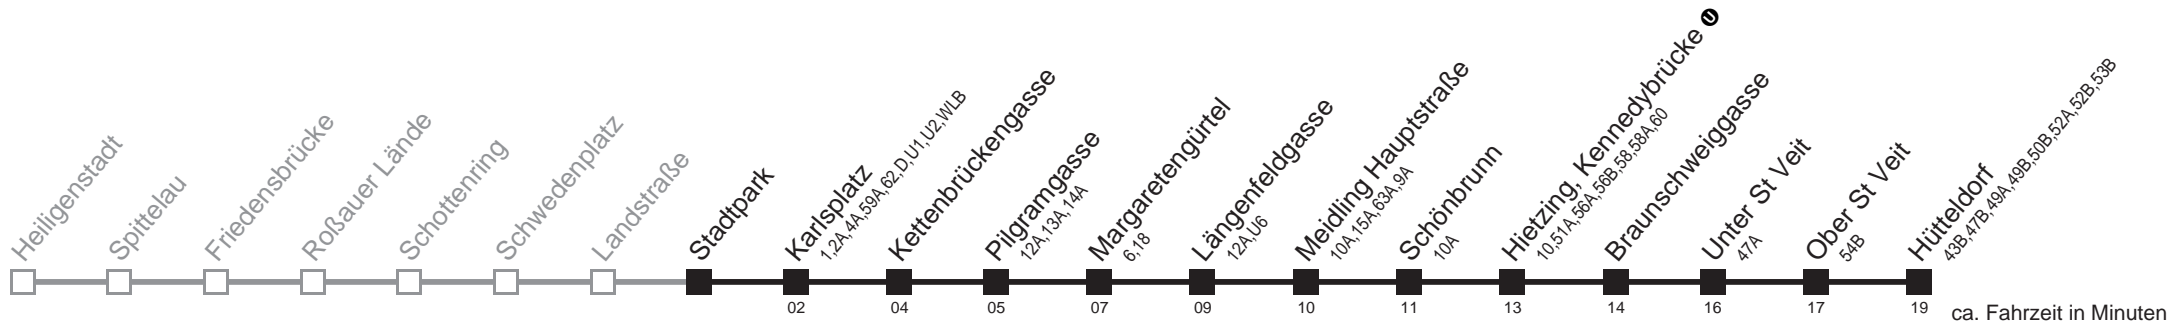

Montag-Freitag (Schule)

0	1	2	3	4	5	6	7	8	9	10	11	12	13	14	15	16	17	18	19	20	21	22	23	0		
				55	01 - Intervall 3' - 6' - -	- - - - -	- - - - -	- - - - -	- - - - -	- - - - -	- - - - -	- - - - -	- - - - -	- - - - -	- - - - -	- - - - -	- - - - -	- - - - -	- - - - -	- - - - -	- - - - -	25 33 40 48 55	03 10 18 25 33 40 48 55	03 10 18 25 33 40 48 55	03 10 18 25 33 40 48 55	03 10 18 25

Montag-Freitag (Ferien)

0	1	2	3	4	5	6	7	8	9	10	11	12	13	14	15	16	17	18	19	20	21	22	23	0			
				55	01 - Intervall 4' - 6' - -	- - - - -	- - - - -	- - - - -	- - - - -	- - - - -	- - - - -	- - - - -	- - - - -	- - - - -	- - - - -	- - - - -	- - - - -	- - - - -	- - - - -	- - - - -	- - - - -	- - - - -	25 33 40 48 55	03 10 18 25 33 40 48 55	03 10 18 25 33 40 48 55	03 10 18 25 33 40 48 55	03 10 18 25

Samstag

0	1	2	3	4	5	6	7	8	9	10	11	12	13	14	15	16	17	18	19	20	21	22	23	0		
	33 48	03 18 33 48	03 18 33 48	03 18 33 48	03 18 33 48	03 18 33 48 55	04 13 22 31 40 48 55	03 10 18 25 33 40 48 55	03 - Intervall 5' - 7' - -	- - - - -	- - - - -	- - - - -	- - - - -	- - - - -	- - - - -	- - - - -	- - - - -	- - - - -	- - - - -	- - - - -	- - - - -	25 33 40 48 55	03 10 18 25 33 40 48 55	03 10 18 25 33 40 48 55	03 10 18 25 33 40 48 55	03 10 18 25

Sonn- und Feiertage

0	1	2	3	4	5	6	7	8	9	10	11	12	13	14	15	16	17	18	19	20	21	22	23	0		
	33 48	03 18 33 48	03 18 33 48	03 18 33 48	03 18 33 48	03 18 33 48 55	04 13 22 31 40 48 55	03 10 18 25 33 40 48 55	03 10 18 25 33 40 48 55	03 - Intervall 5' - 7' - -	- - - - -	- - - - -	- - - - -	- - - - -	- - - - -	- - - - -	- - - - -	- - - - -	- - - - -	- - - - -	- - - - -	25 33 40 48 55	03 10 18 25 33 40 48 55	03 10 18 25 33 40 48 55	03 10 18 25 33 40 48 55	03 10 18 25

Holen Sie sich die aktuellen Abfahrtszeiten auf Ihr Handy!
m.qando.at/qr/01305