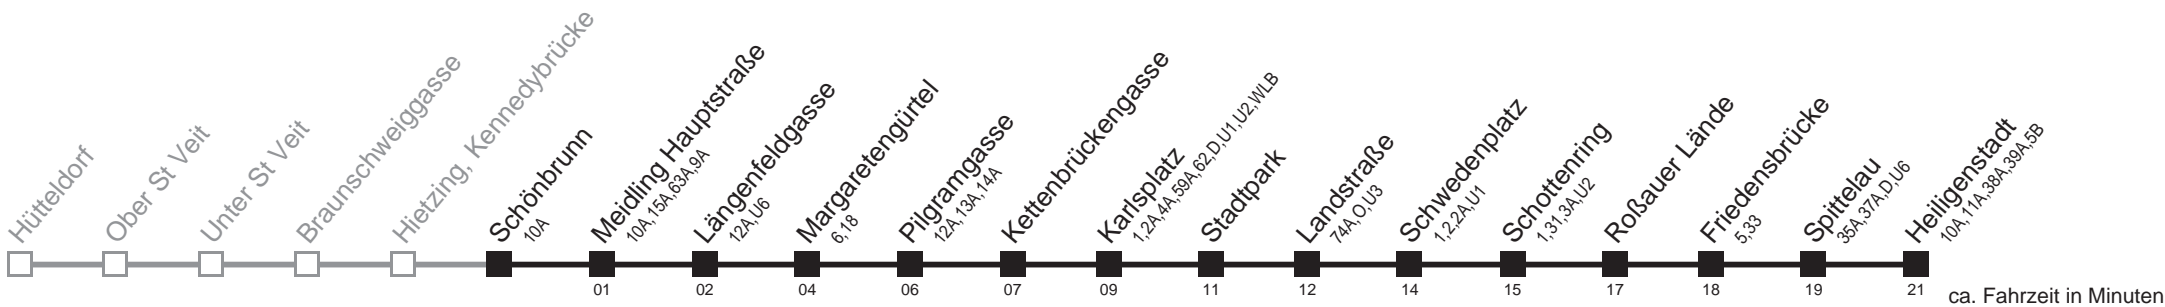

Schönbrunn → Heiligenstadt

Montag-Freitag (Schule)

0	
1	
2	
3	
4	
5	00 10 16 22 - - - - -
6	- - Intervall 3' - 5' - -
7	- - - - -
8	- - - - -
9	- - - - -
10	- - - - -
11	- - - - -
12	- - - - -
13	- - - - -
14	- - - - -
15	- - - - -
16	- - - - -
17	- - - - -
18	- - - - -
19	- - - - -
20	- - - - 27 35 42 50 57
21	05 12 20 27 35 42 50 57
22	05 12 20 27 35 42 50 57
23	05 12 20 27 35 42 50 57
0	05 12 18

Montag-Freitag (Ferien)

0	
1	
2	
3	
4	
5	00 10 16 22 - - - - -
6	- - Intervall 4' - 5' - -
7	- - - - -
8	- - - - -
9	- - - - -
10	- - - - -
11	- - - - -
12	- - - - -
13	- - - - -
14	- - - - -
15	- - - - -
16	- - - - -
17	- - - - -
18	- - - - -
19	- - - - -
20	- - - - 27 35 42 50 57
21	05 12 20 27 35 42 50 57
22	05 12 20 27 35 42 50 57
23	05 12 20 27 35 42 50 57
0	05 12 18

Samstag

0	27 42 57
1	12 27 42 57
2	12 27 42 57
3	12 27 42 57
4	12 27 42
5	00 10 18 27 35 42 50 57
6	05 12 20 27 35 42 50 57
7	02 - - Intervall 5' - - -
8	- - - - -
9	- - - - -
10	- - - - -
11	- - - - -
12	- - - - -
13	- - - - -
14	- - - - -
15	- - - - -
16	- - - - -
17	- - - - -
18	- - - - -
19	- - - - -
20	- - - - 27 35 42 50 57
21	05 12 20 27 35 42 50 57
22	05 12 20 27 35 42 50 57
23	05 12 20 27 35 42 50 57
0	05 12 18

Sonn- und Feiertage

0	27 42 57
1	12 27 42 57
2	12 27 42 57
3	12 27 42 57
4	12 27 42
5	00 10 18 27 35 42 50 57
6	05 12 20 27 35 42 50 57
7	05 12 20 27 35 42 50 57
8	05 12 20 27 35 42 50 57
9	02 - - Intervall 5' - - -
10	- - - - -
11	- - - - -
12	- - - - -
13	- - - - -
14	- - - - -
15	- - - - -
16	- - - - -
17	- - - - -
18	- - - - -
19	- - - - -
20	- - - - 27 35 42 50 57
21	05 12 20 27 35 42 50 57
22	05 12 20 27 35 42 50 57
23	05 12 20 27 35 42 50 57
0	05 12 18

Holen Sie sich die aktuellen Abfahrtszeiten auf Ihr Handy!

m.qando.at/qr/01211