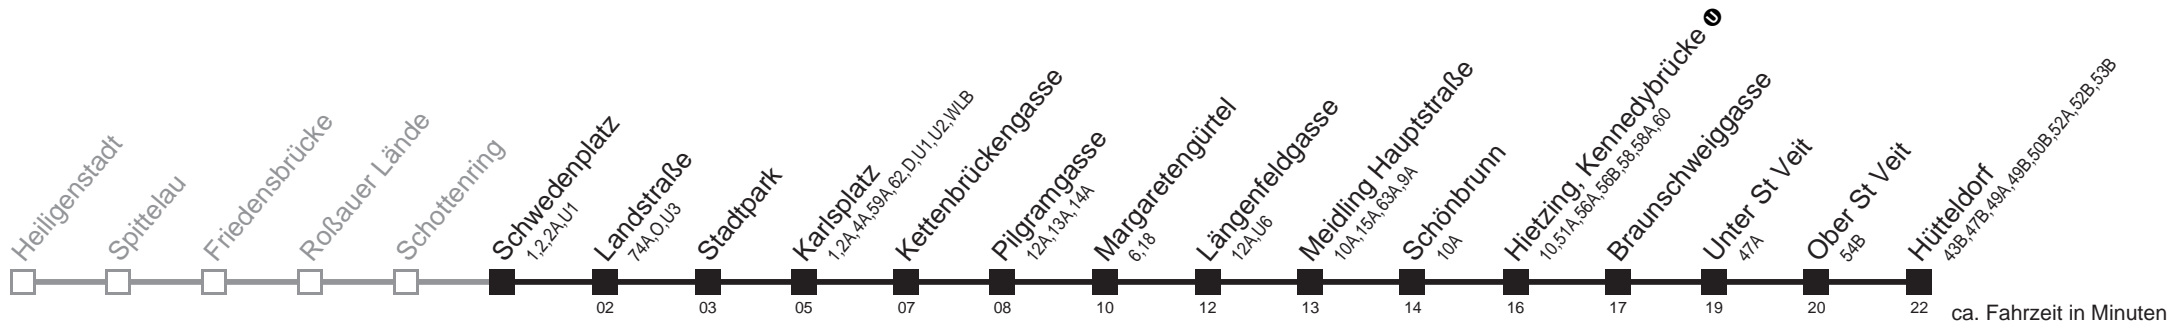

Holen Sie sich die
aktuellen Abfahrtszeiten
auf Ihr Handy!
m.qando.at/qr/01182

Schwedenplatz → Hütteldorf

Montag-Freitag (Schule)

0	
1	
2	
3	
4	52 58
5	04 - Intervall 3' - 6' - -
6	- - - - -
7	- - - - -
8	- - - - -
9	- - - - -
10	- - - - -
11	- - - - -
12	- - - - -
13	- - - - -
14	- - - - -
15	- - - - -
16	- - - - -
17	- - - - -
18	- - - - -
19	- - - - -
20	- - - - 22 30 37 45 52
21	00 07 15 22 30 37 45 52
22	00 07 15 22 30 37 45 52
23	00 07 15 22 30 37 45 52
0	00 07 15 22