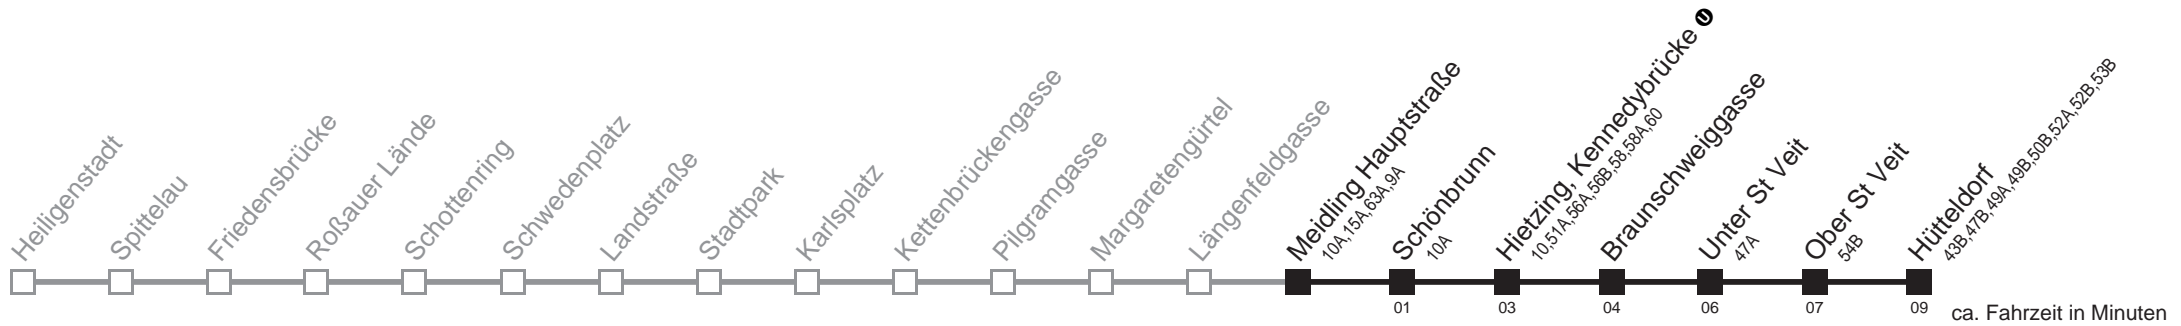

Montag-Freitag (Schule)		Montag-Freitag (Ferien)		Samstag		Sonn- und Feiertage	
0		0		0	43 58	0	43 58
1		1		1	13 28 43 58	1	13 28 43 58
2		2		2	13 28 43 58	2	13 28 43 58
3		3		3	13 28 43 58	3	13 28 43 58
4		4		4	13 28 43 58	4	13 28 43 58
5	05 - Intervall 3' - 6' - -	5	05 - Intervall 4' - 6' - -	5	05 14 23 32 41 50 58	5	05 14 23 32 41 50 58
6	- - - - -	6	- - - - -	6	05 13 20 28 35 43 50 58	6	05 13 20 28 35 43 50 58
7	- - - - -	7	- - - - -	7	05 13 20 - - - - -	7	05 13 20 28 35 43 50 58
8	- - - - -	8	- - - - -	8	- - - Intervall 5' - - -	8	05 13 20 28 35 43 50 58
9	- - - - -	9	- - - - -	9	- - - - -	9	05 13 20 - - - - -
10	- - - - -	10	- - - - -	10	- - - - -	10	- - - Intervall 5' - - -
11	- - - - -	11	- - - - -	11	- - - - -	11	- - - - -
12	- - - - -	12	- - - - -	12	- - - - -	12	- - - - -
13	- - - - -	13	- - - - -	13	- - - - -	13	- - - - -
14	- - - - -	14	- - - - -	14	- - - - -	14	- - - - -
15	- - - - -	15	- - - - -	15	- - - - -	15	- - - - -
16	- - - - -	16	- - - - -	16	- - - - -	16	- - - - -
17	- - - - -	17	- - - - -	17	- - - - -	17	- - - - -
18	- - - - -	18	- - - - -	18	- - - - -	18	- - - - -
19	- - - - -	19	- - - - -	19	- - - - -	19	- - - - -
20	- - - - - 35 43 50 58	20	- - - - - 35 43 50 58	20	- - - - - 35 43 50 58	20	- - - - - 35 43 50 58
21	05 13 20 28 35 43 50 58	21	05 13 20 28 35 43 50 58	21	05 13 20 28 35 43 50 58	21	05 13 20 28 35 43 50 58
22	05 13 20 28 35 43 50 58	22	05 13 20 28 35 43 50 58	22	05 13 20 28 35 43 50 58	22	05 13 20 28 35 43 50 58
23	05 13 20 28 35 43 50 58	23	05 13 20 28 35 43 50 58	23	05 13 20 28 35 43 50 58	23	05 13 20 28 35 43 50 58
0	05 13 20 28 38	0	05 13 20 28 38	0	05 13 20 28 38	0	05 13 20 28 38

Holen Sie sich die aktuellen Abfahrtszeiten auf Ihr Handy!
m.qando.at/qr/00863

Auskunft
Wiener Linien: +43(01)7909-100
Änderungen vorbehalten