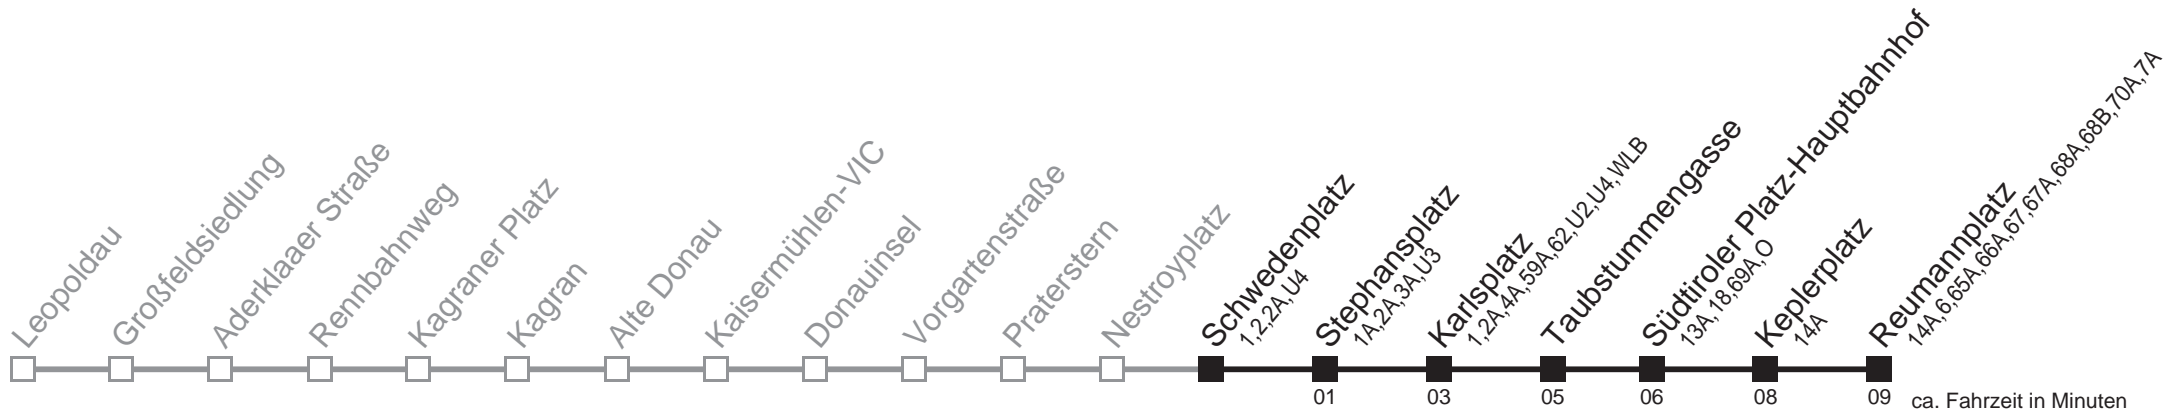

Holen Sie sich die
aktuellen Abfahrtszeiten
auf Ihr Handy!

m.qando.at/qr/00916

Schwedenplatz → Reumannplatz

Montag-Freitag (Schule)

0	
1	
2	
3	
4	
5	09 16 22 29 36 41 46 51 56 58
6	01 - - - Intervall 2' - 5' - - - -
7	- - - - -
8	- - - - -
9	- - - - -
10	- - - - -
11	- - - - -
12	- - - - -
13	- - - - -
14	- - - - -
15	- - - - -
16	- - - - -
17	- - - - -
18	- - - - -
19	- - - - -
20	- - - - - 46 52 59
21	07 14 22 29 37 44 52 59
22	07 14 22 29 37 44 52 59
23	07 14 22 29 37 44 52 59
0	07 15 23