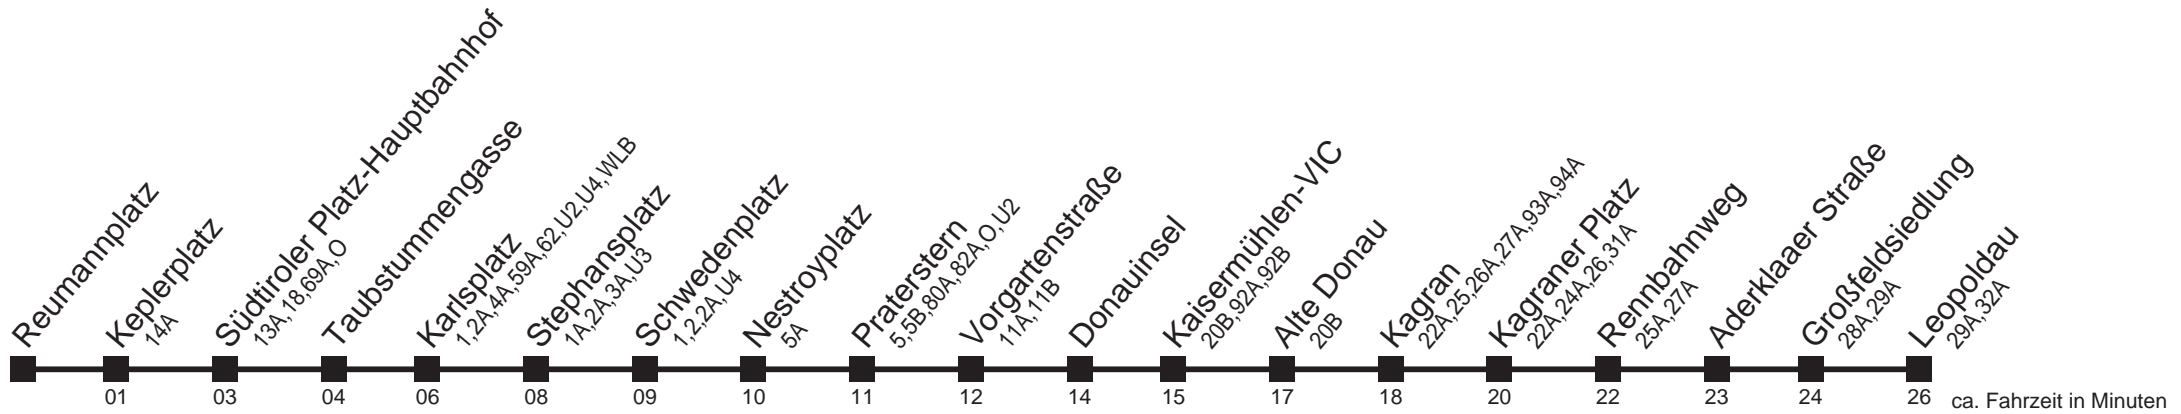

Reumannplatz → Leopoldau

ca. Fahrzeit in Minuten

Montag-Freitag (Schule)

0	
1	
2	
3	
4	
5	05 12 20 27 32 37 42 47 52 57
6	02 - - - Intervall 2' - 5' - - -
7	- - - - -
8	- - - - -
9	- - - - -
10	- - - - -
11	- - - - -
12	- - - - -
13	- - - - -
14	- - - - -
15	- - - - -
16	- - - - -
17	- - - - -
18	- - - - -
19	- - - - -
20	- - - - - 42 50 57
21	05 12 20 27 35 42 50 57
22	05 12 20 27 35 42 50 57
23	05 12 20 27 35 42 50 57
0	05 12 20