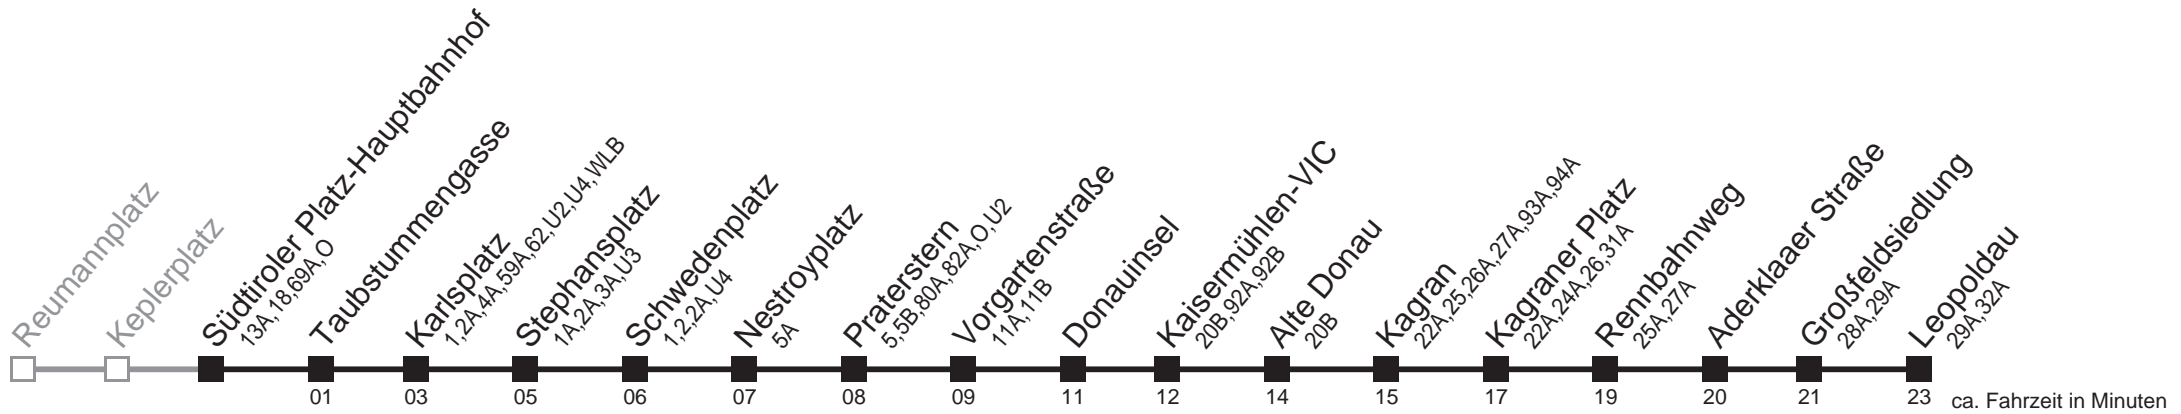

Montag-Freitag (Schule)

0	
1	
2	
3	
4	
5	08 15 23 30 - - - - -
6	- - - - Intervall 2' - 5' - - - - -
7	- - - - -
8	- - - - -
9	- - - - -
10	- - - - -
11	- - - - -
12	- - - - -
13	- - - - -
14	- - - - -
15	- - - - -
16	- - - - -
17	- - - - -
18	- - - - -
19	- - - - -
20	- - - - - 45 53
21	00 08 15 23 30 38 45 53
22	00 08 15 23 30 38 45 53
23	00 08 15 23 30 38 45 53
0	00 08 15 23

Montag-Freitag (Ferien)

0	
1	
2	
3	
4	
5	08 15 23 30 - - - - -
6	- - - - Intervall 3' - 5' - - - - -
7	- - - - -
8	- - - - -
9	- - - - -
10	- - - - -
11	- - - - -
12	- - - - -
13	- - - - -
14	- - - - -
15	- - - - -
16	- - - - -
17	- - - - -
18	- - - - -
19	- - - - -
20	- - - - - 45 53
21	00 08 15 23 30 38 45 53
22	00 08 15 23 30 38 45 53
23	00 08 15 23 30 38 45 53
0	00 08 15 23

Samstag

0	38 53
1	08 23 38 53
2	08 23 38 53
3	08 23 38 53
4	08 23 38 53
5	08 15 23 30 38 45 53
6	00 08 15 23 30 38 45 53
7	00 - - - Intervall 5' - - - - -
8	- - - - -
9	- - - - -
10	- - - - -
11	- - - - -
12	- - - - -
13	- - - - -
14	- - - - -
15	- - - - -
16	- - - - -
17	- - - - -
18	- - - - -
19	- - - - -
20	- - - - - 45 53
21	00 08 15 23 30 38 45 53
22	00 08 15 23 30 38 45 53
23	00 08 15 23 30 38 45 53
0	00 08 15 23

Sonn- und Feiertage

0	38 53
1	08 23 38 53
2	08 23 38 53
3	08 23 38 53
4	08 23 38 53
5	08 15 23 30 38 45 53
6	00 08 15 23 30 38 45 53
7	00 08 15 23 30 38 45 53
8	00 08 15 23 30 38 45 53
9	00 - - - Intervall 5' - - - - -
10	- - - - -
11	- - - - -
12	- - - - -
13	- - - - -
14	- - - - -
15	- - - - -
16	- - - - -
17	- - - - -
18	- - - - -
19	- - - - -
20	- - - - - 45 53
21	00 08 15 23 30 38 45 53
22	00 08 15 23 30 38 45 53
23	00 08 15 23 30 38 45 53
0	00 08 15 23

Holen Sie sich die
aktuellen Abfahrtszeiten
auf Ihr Handy!

m.qando.at/qr/01349