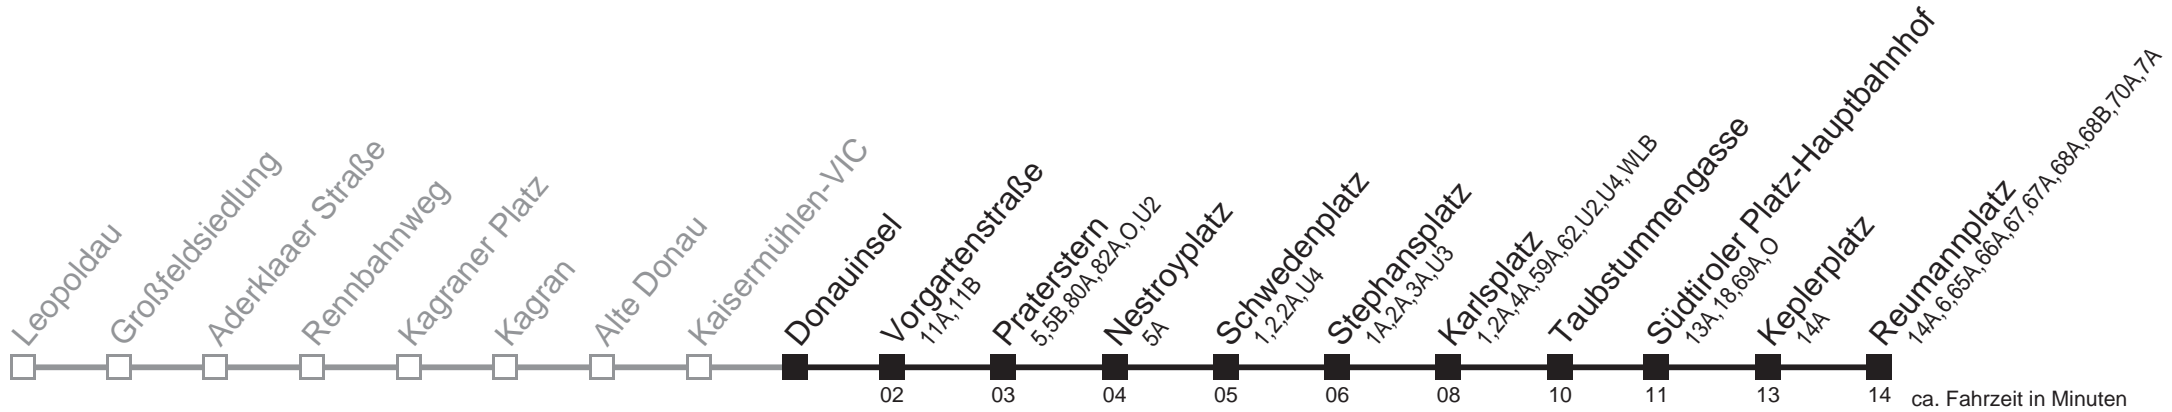

Holen Sie sich die aktuellen Abfahrtszeiten auf Ihr Handy!
m.qando.at/qr/00641

Donauinsel → Reumannplatz

Montag-Freitag (Schule)

0	
1	
2	
3	
4	
5	04 11 17 24 31 36 41 46 51 56
6	00 - - - Intervall 2' - 5' - - - -
7	- - - - -
8	- - - - -
9	- - - - -
10	- - - - -
11	- - - - -
12	- - - - -
13	- - - - -
14	- - - - -
15	- - - - -
16	- - - - -
17	- - - - -
18	- - - - -
19	- - - - -
20	- - - - - 41 47 54
21	02 09 17 24 32 39 47 54
22	02 09 17 24 32 39 47 54
23	02 09 17 24 32 39 47 54
0	02 10 18