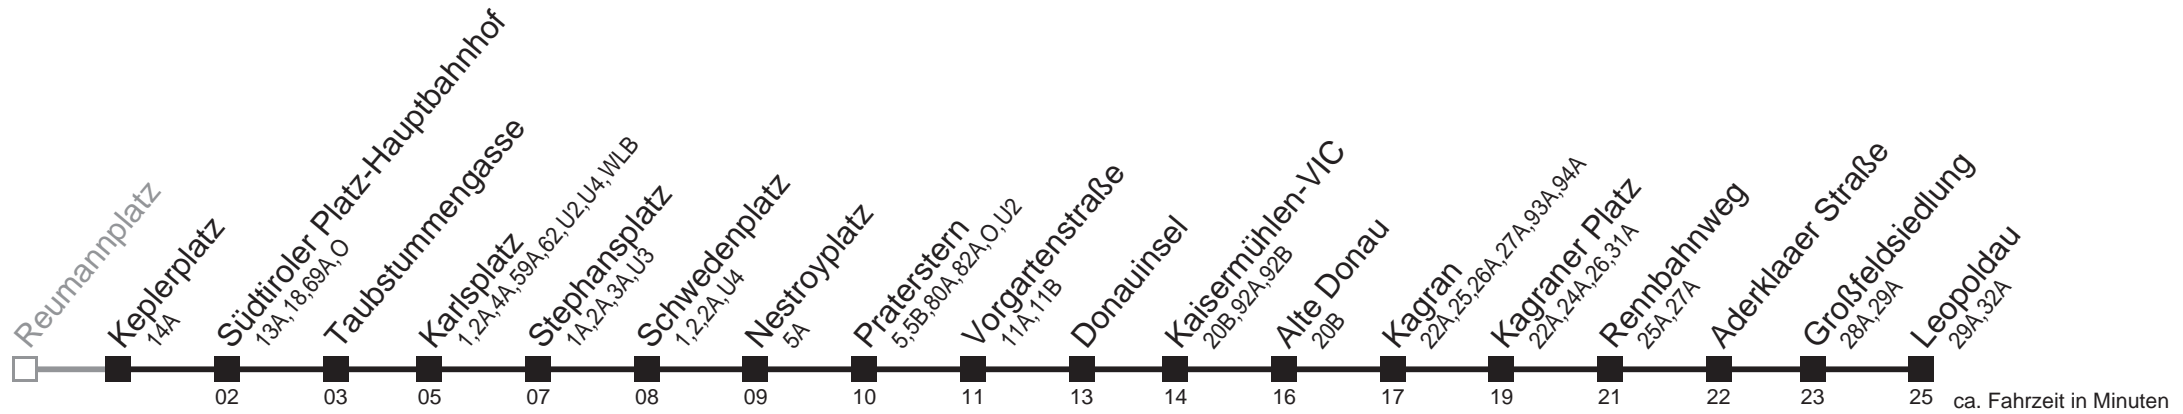

Holen Sie sich die aktuellen Abfahrtszeiten auf Ihr Handy!

m.qando.at/qr/01095

Keplerplatz → Leopoldau

Montag-Freitag (Schule)		Montag-Freitag (Ferien)		Samstag		Sonn- und Feiertage	
0		0		0	36 51	0	36 51
1		1		1	06 21 36 51	1	06 21 36 51
2		2		2	06 21 36 51	2	06 21 36 51
3		3		3	06 21 36 51	3	06 21 36 51
4		4		4	06 21 36 51	4	06 21 36 51
5	06 13 21 28 33 38 43 48 53 58	5	06 13 21 28 33 38 43 48 53 58	5	06 13 21 28 36 43 51 58	5	06 13 21 28 36 43 51 58
6	03 - - - Intervall 2' - 5' - - -	6	03 - - - Intervall 3' - 5' - - -	6	06 13 21 28 36 43 51 58	6	06 13 21 28 36 43 51 58
7	- - - - -	7	- - - - -	7	03 - - - Intervall 5' - - - -	7	06 13 21 28 36 43 51 58
8	- - - - -	8	- - - - -	8	- - - - -	8	06 13 21 28 36 43 51 58
9	- - - - -	9	- - - - -	9	- - - - -	9	03 - - - Intervall 5' - - - -
10	- - - - -	10	- - - - -	10	- - - - -	10	- - - - -
11	- - - - -	11	- - - - -	11	- - - - -	11	- - - - -
12	- - - - -	12	- - - - -	12	- - - - -	12	- - - - -
13	- - - - -	13	- - - - -	13	- - - - -	13	- - - - -
14	- - - - -	14	- - - - -	14	- - - - -	14	- - - - -
15	- - - - -	15	- - - - -	15	- - - - -	15	- - - - -
16	- - - - -	16	- - - - -	16	- - - - -	16	- - - - -
17	- - - - -	17	- - - - -	17	- - - - -	17	- - - - -
18	- - - - -	18	- - - - -	18	- - - - -	18	- - - - -
19	- - - - -	19	- - - - -	19	- - - - -	19	- - - - -
20	- - - - - 43 51 58	20	- - - - - 43 51 58	20	- - - - - 43 51 58	20	- - - - - 43 51 58
21	06 13 21 28 36 43 51 58	21	06 13 21 28 36 43 51 58	21	06 13 21 28 36 43 51 58	21	06 13 21 28 36 43 51 58
22	06 13 21 28 36 43 51 58	22	06 13 21 28 36 43 51 58	22	06 13 21 28 36 43 51 58	22	06 13 21 28 36 43 51 58
23	06 13 21 28 36 43 51 58	23	06 13 21 28 36 43 51 58	23	06 13 21 28 36 43 51 58	23	06 13 21 28 36 43 51 58
0	06 13 21	0	06 13 21	0	06 13 21	0	06 13 21