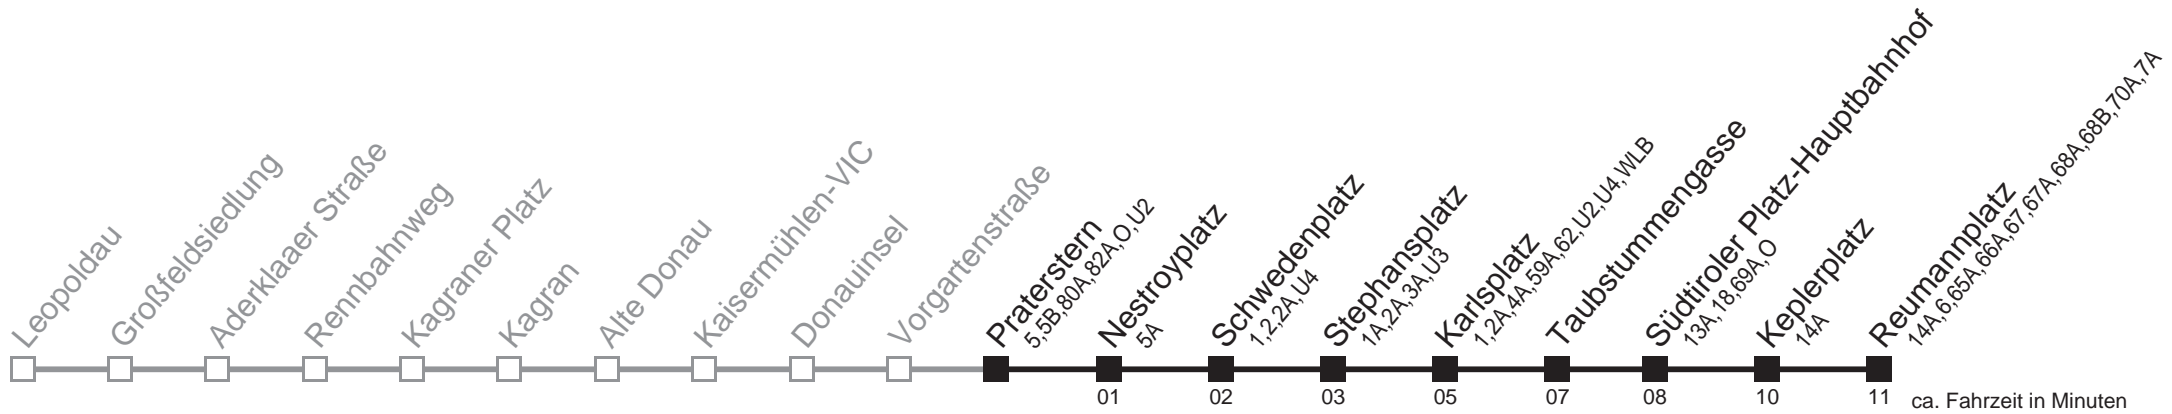

Praterstern → Reumannplatz

ca. Fahrzeit in Minuten

Montag-Freitag (Schule)

0	
1	
2	
3	
4	
5	07 14 20 27 34 39 44 49 54 56 59
6	03 - - - Intervall 2' - 5' - - - -
7	- - - - -
8	- - - - -
9	- - - - -
10	- - - - -
11	- - - - -
12	- - - - -
13	- - - - -
14	- - - - -
15	- - - - -
16	- - - - -
17	- - - - -
18	- - - - -
19	- - - - -
20	- - - - - 44 50 57
21	05 12 20 27 35 42 50 57
22	05 12 20 27 35 42 50 57
23	05 12 20 27 35 42 50 57
0	05 13 21

Montag-Freitag (Ferien)

0	
1	
2	
3	
4	
5	07 14 20 27 34 39 44 49 54 59
6	03 - - - Intervall 3' - 5' - - - -
7	- - - - -
8	- - - - -
9	- - - - -
10	- - - - -
11	- - - - -
12	- - - - -
13	- - - - -
14	- - - - -
15	- - - - -
16	- - - - -
17	- - - - -
18	- - - - -
19	- - - - -
20	- - - - - 44 50 57
21	05 12 20 27 35 42 50 57
22	05 12 20 27 35 42 50 57
23	05 12 20 27 35 42 50 57
0	05 13 21

Samstag

0	35 50
1	05 20 35 50
2	05 20 35 50
3	05 20 35 50
4	05 20 35 50
5	07 20 27 35 42 50 57
6	05 12 20 27 35 42 49 - - - - -
7	- - - - - Intervall 5' - - - - -
8	- - - - -
9	- - - - -
10	- - - - -
11	- - - - -
12	- - - - -
13	- - - - -
14	- - - - -
15	- - - - -
16	- - - - -
17	- - - - -
18	- - - - -
19	- - - - -
20	- - - - - 44 50 57
21	05 12 20 27 35 42 50 57
22	05 12 20 27 35 42 50 57
23	05 12 20 27 35 42 50 57
0	05 13 21

Sonn- und Feiertage

0	35 50
1	05 20 35 50
2	05 20 35 50
3	05 20 35 50
4	05 20 35 50
5	07 20 27 35 42 50 57
6	05 12 20 27 35 42 50 57
7	05 12 20 27 35 42 50 57
8	05 12 20 27 35 42 49 - - - - -
9	- - - - - Intervall 5' - - - - -
10	- - - - -
11	- - - - -
12	- - - - -
13	- - - - -
14	- - - - -
15	- - - - -
16	- - - - -
17	- - - - -
18	- - - - -
19	- - - - -
20	- - - - - 44 50 57
21	05 12 20 27 35 42 50 57
22	05 12 20 27 35 42 50 57
23	05 12 20 27 35 42 50 57
0	05 13 21

Holen Sie sich die aktuellen Abfahrtszeiten auf Ihr Handy!

m.qando.at/qr/01040