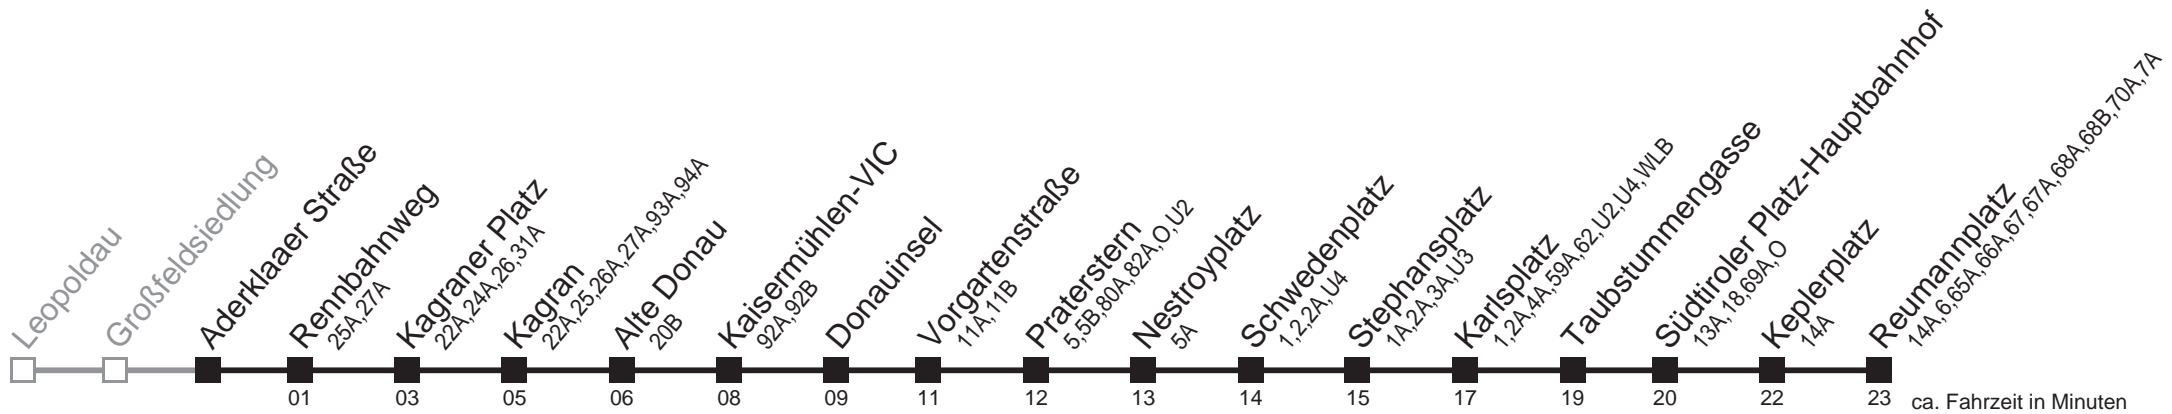

Holen Sie sich die aktuellen Abfahrtszeiten auf Ihr Handy!
m.qando.at/qr/01859

Aderklaaer Straße → Reumannplatz

ca. Fahrzeit in Minuten

Mo-Fr (Schule)

0	
1	
2	
3	
4	55
5	02 08 15 22 27 32 37 42 47 51 - - -
6	- - - - Intervall 2' - 5' - - - -
7	- - - - - - - - - - - - -
8	- - - - - - - - - - - - -
9	- - - - - - - - - - - - -
10	- - - - - - - - - - - - -
11	- - - - - - - - - - - - -
12	- - - - - - - - - - - - -
13	- - - - - - - - - - - - -
14	- - - - - - - - - - - - -
15	- - - - - - - - - - - - -
16	- - - - - - - - - - - - -
17	- - - - - - - - - - - - -
18	- - - - - - - - - - - - -
19	- - - - - - - - - - - - -
20	- - - - - - - - - 32 38 45 53
21	00 08 15 23 30 38 45 53
22	00 08 15 23 30 38 45 53
23	00 08 15 23 30 38 45 53
0	01 09