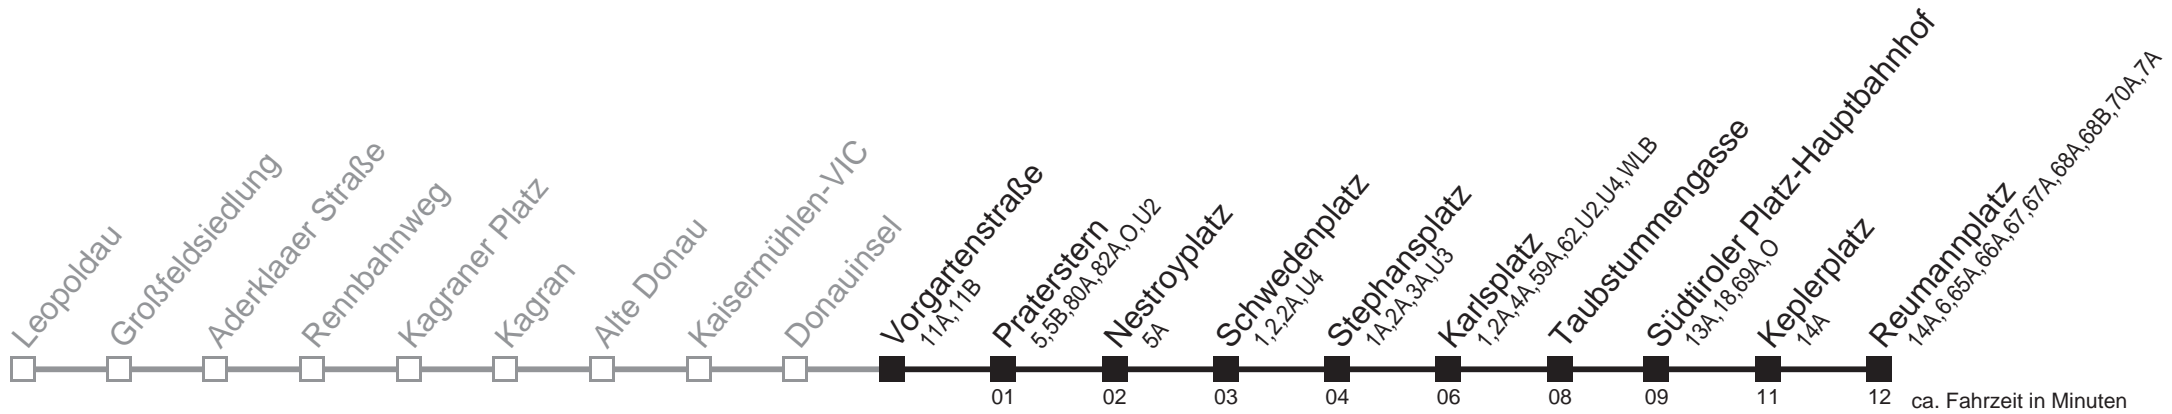

Holen Sie sich die
 aktuellen Abfahrtszeiten
 auf Ihr Handy!
m.qando.at/qr/00234

Vorgartenstraße → Reumannplatz

Montag-Freitag (Schule)

0	
1	
2	
3	
4	
5	06 13 19 26 33 38 43 48 53 58
6	02 - - - Intervall 2' - 5' - - -
7	- - - - -
8	- - - - -
9	- - - - -
10	- - - - -
11	- - - - -
12	- - - - -
13	- - - - -
14	- - - - -
15	- - - - -
16	- - - - -
17	- - - - -
18	- - - - -
19	- - - - -
20	- - - - - 43 49 56
21	04 11 19 26 34 41 49 56
22	04 11 19 26 34 41 49 56
23	04 11 19 26 34 41 49 56
0	04 12 20