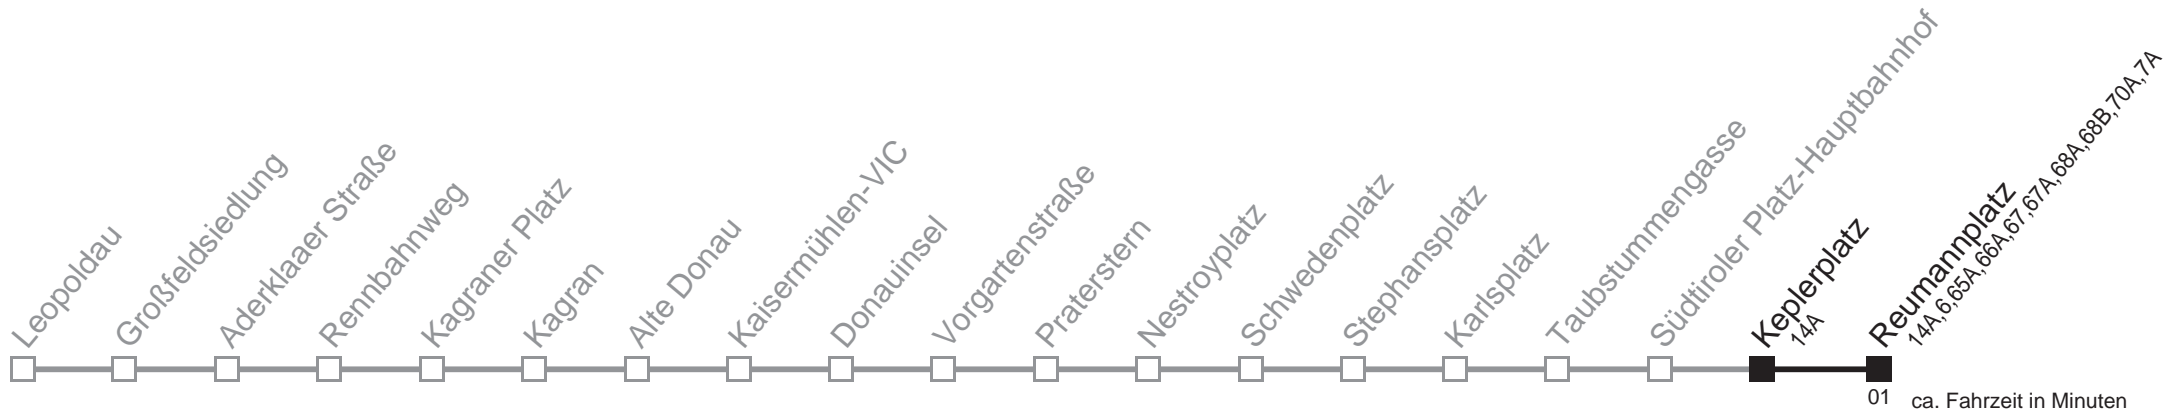

Holen Sie sich die
aktuellen Abfahrtszeiten
auf Ihr Handy!

m.qando.at/qr/01349

Keplerplatz → Reumannplatz

Montag-Freitag (Schule)

0	
1	
2	
3	
4	
5	17 24 30 37 44 49 54 59
6	04 - - - Intervall 2' - 5' - - - -
7	- - - - - - - - - - - - - -
8	- - - - - - - - - - - - - -
9	- - - - - - - - - - - - - -
10	- - - - - - - - - - - - - -
11	- - - - - - - - - - - - - -
12	- - - - - - - - - - - - - -
13	- - - - - - - - - - - - - -
14	- - - - - - - - - - - - - -
15	- - - - - - - - - - - - - -
16	- - - - - - - - - - - - - -
17	- - - - - - - - - - - - - -
18	- - - - - - - - - - - - - -
19	- - - - - - - - - - - - - -
20	- - - - - - - - - - - - - 54
21	00 07 15 22 30 37 45 52
22	00 07 15 22 30 37 45 52
23	00 07 15 22 30 37 45 52
0	00 07 15 23 35